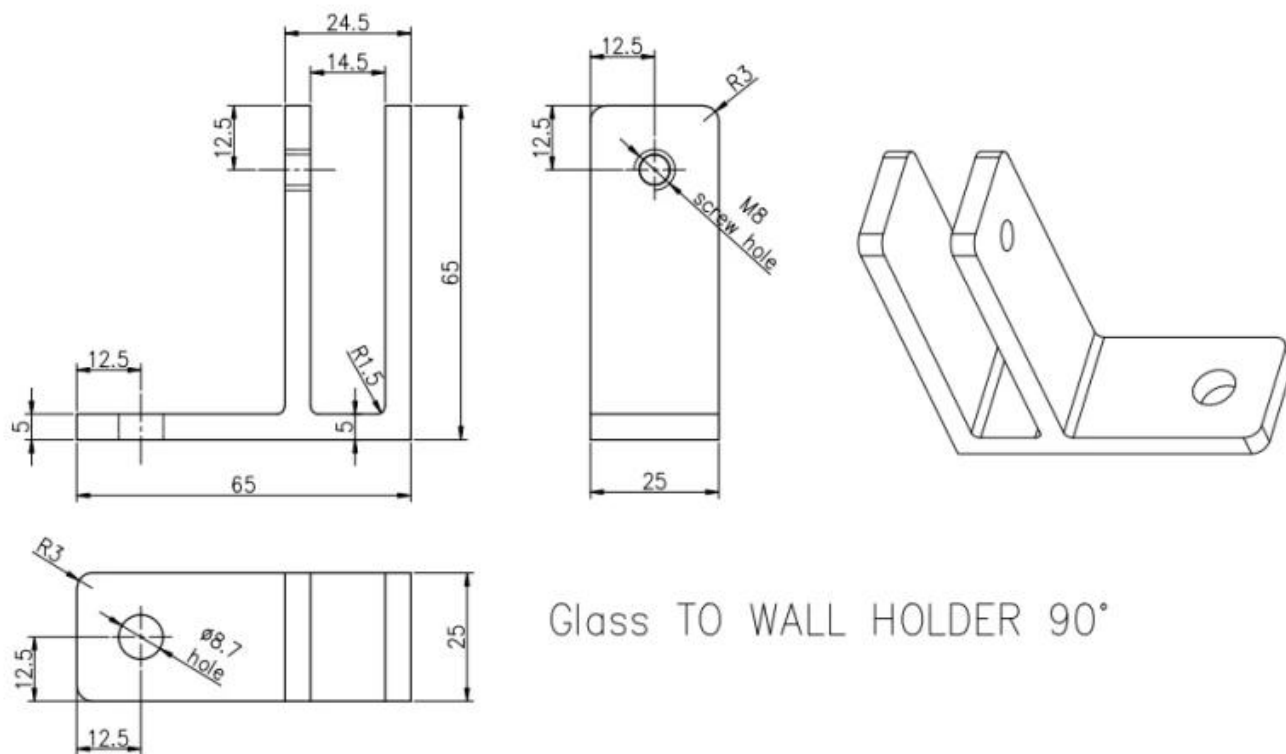

Szklany czop z górnym szklanym zaciskiem do zbudowania szyny szklanej

Produkt pokazać

180° glass to glass clamp

90° glass to glass clamp

90° glass to wall clamp

Powierzchnia matowa BLAKC.

Satyna szczotkowana powierzchnia

Rysunek techniczny

Glass TO WALL HOLDER 90°

Produkcja masowa

Inne powiązane szklane zaciski

G102

G103/G104

G105

G108R