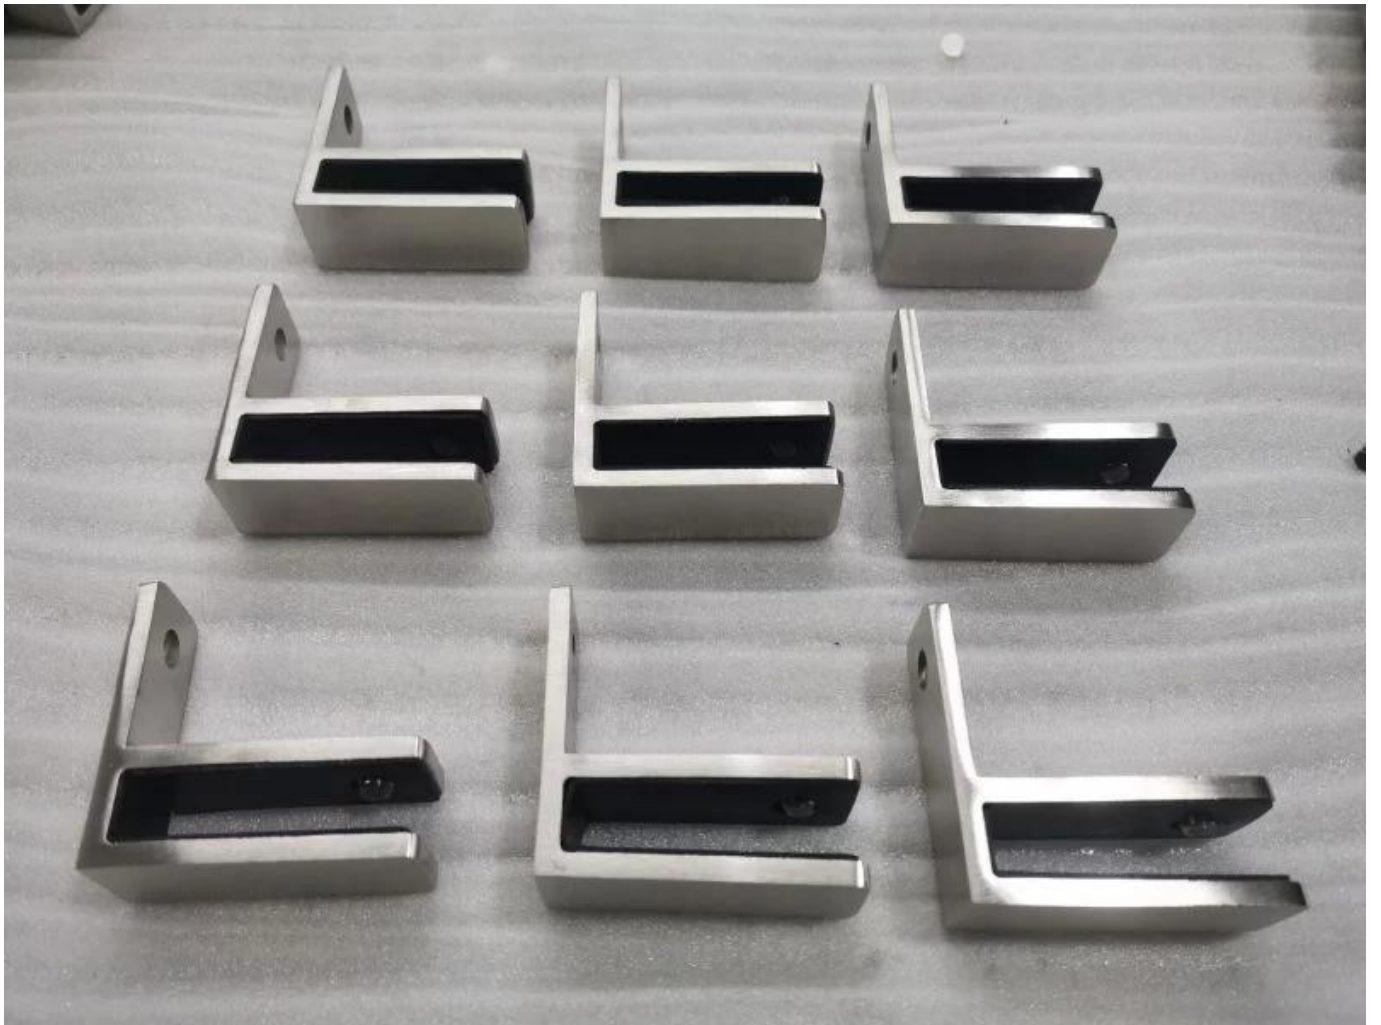

Szklany czop z górnym szklanym zaciskiem do zbudowania szyny szklanej

Produkt pokazać

180° glass to glass clamp

90° glass to glass clamp

90° glass to wall clamp

Powierzchnia matowa BLAKC.

Satyna szczotkowana powierzchnia

Rysunek techniczny

Glass TO WALL HOLDER 90°

Produkcja masowa

Inne powiązane szklane zaciski

G102

G103/G104

G105

G108R