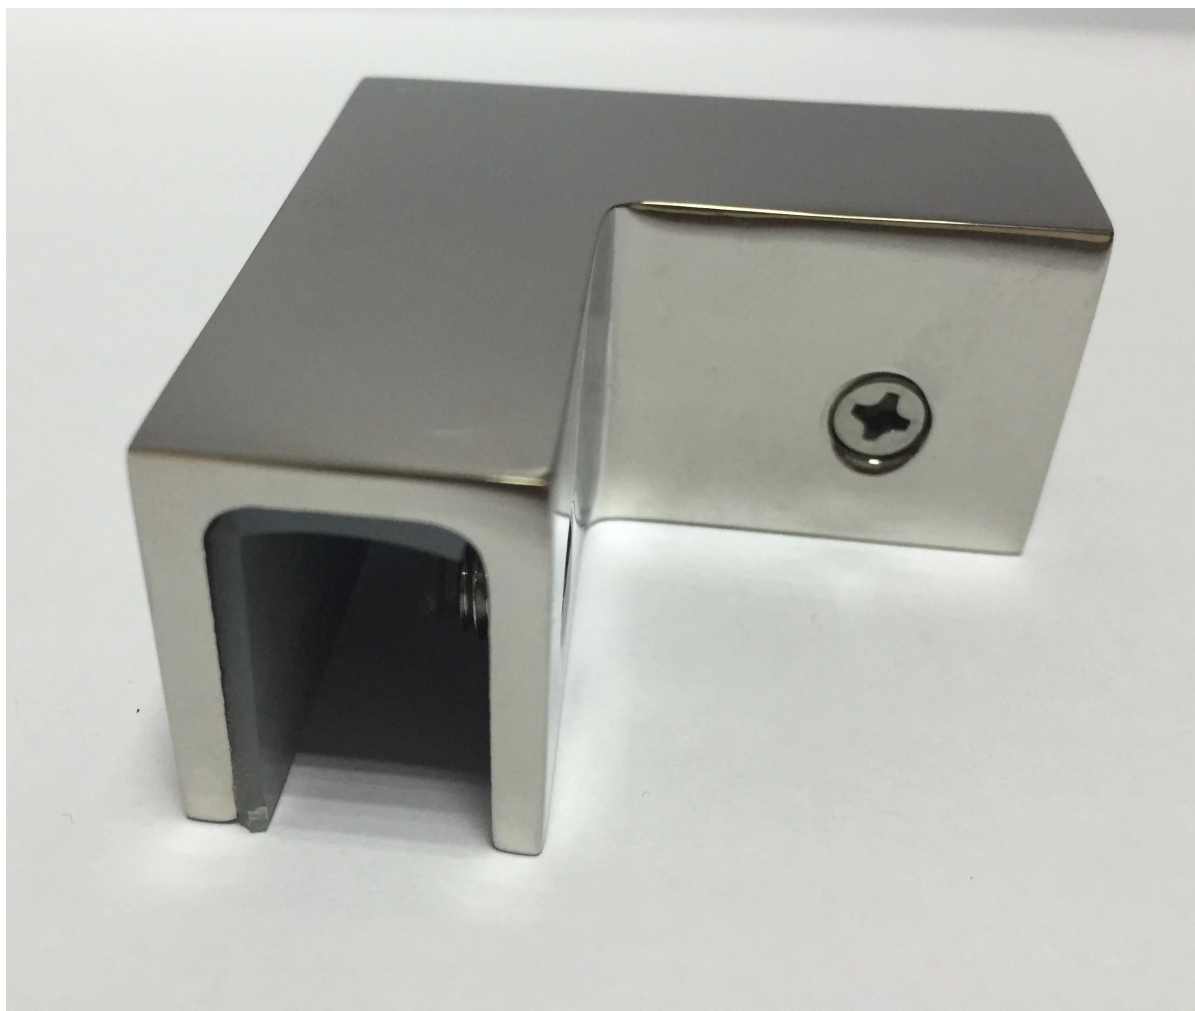

## Opis

--Narzędzia modelowe klamer: **PV-90**

--Materiał: stal nierdzewna 316

--Finish: polerowany lub szczotkowany

- Zastosowanie: trzymać 90-stopniową szybę narożną

--Size: patrz rysunek poniżej

--Do grubości szkła: **Szkló 12-15mm**

- Waga netto: 41g

--Produkcja: odlewanie (wysoka jakość)

--Minimalna ilość zamówienia: jedna sztuka

--Dla nowoczesnych domów i handlowych poręczy szklanych budynku

--OEM jest mile widziany

## Szczegóły produktów

Szczotkowane wykończenie

Polerowane wykończenie

Projektowanie

Powiązane klamerki szklane, które mogą Cię zainteresować [CB-90](#)