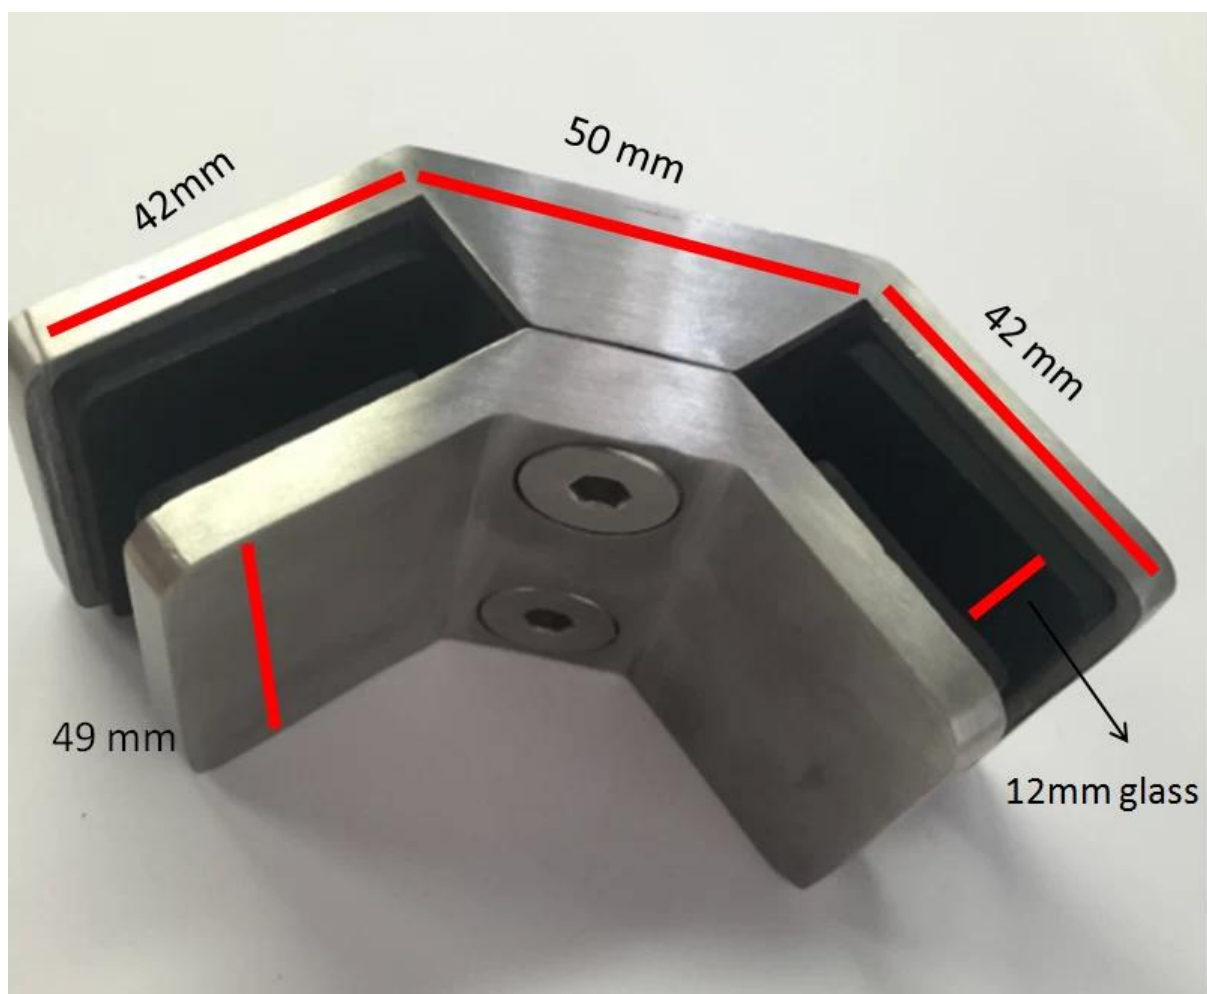

## Opis

--Narzędzia modelowe klamer: **PV-90**

--Materiał: stal nierdzewna 316

--Finish: polerowany lub szczotkowany

- Zastosowanie: trzymać 90-stopniową szybę narożną

--Size: patrz rysunek poniżej

--Do grubości szkła: **Szkló 12-15mm**

- Waga netto: 41g

--Produkcja: odlewanie (wysoka jakość)

--Minimalna ilość zamówienia: jedna sztuka

--Dla nowoczesnych domów i handlowych poręczy szklanych budynku

--OEM jest mile widziany