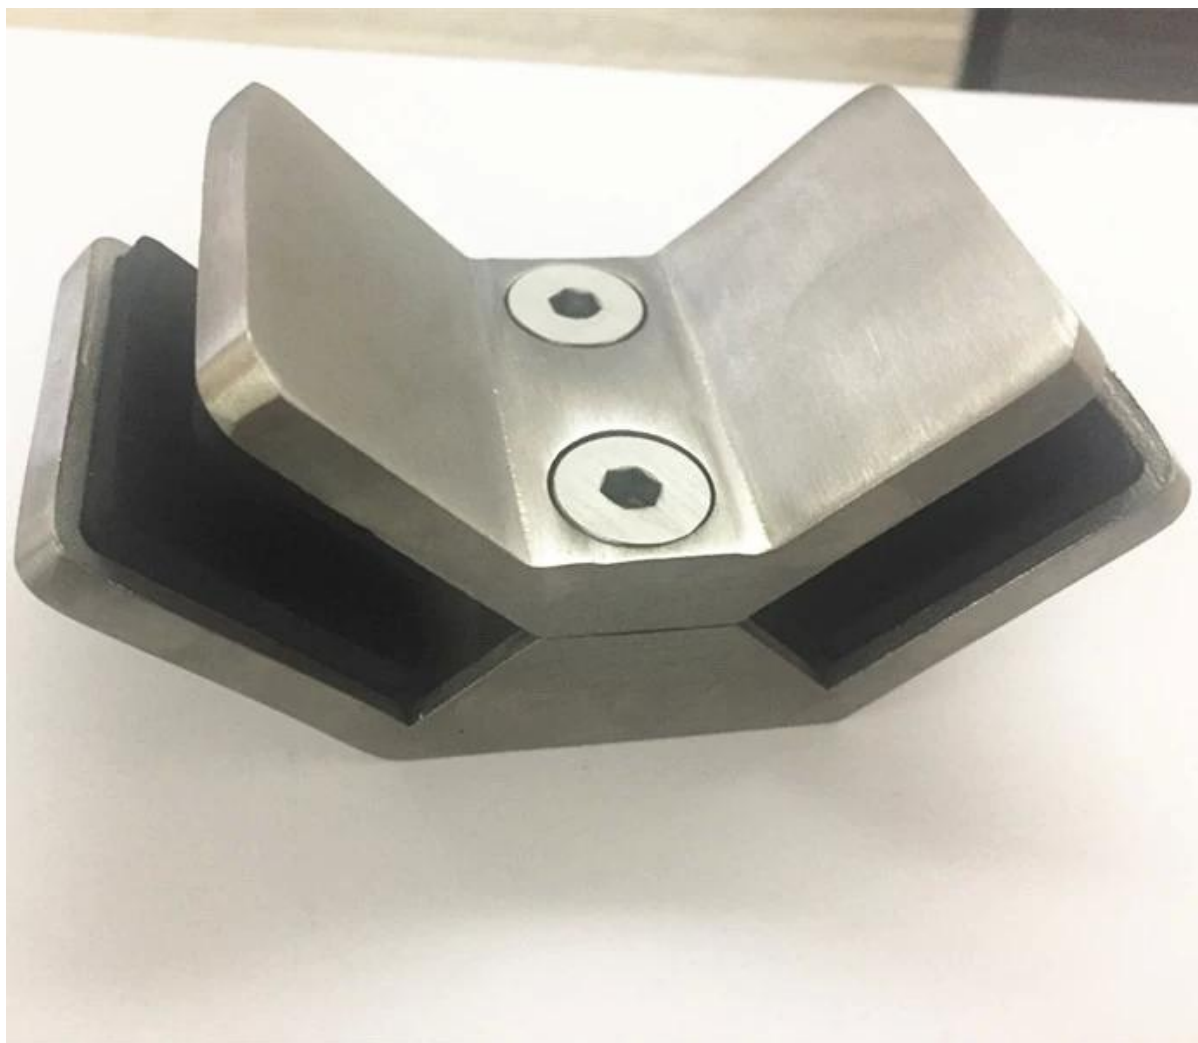

Polerowane wykończenie