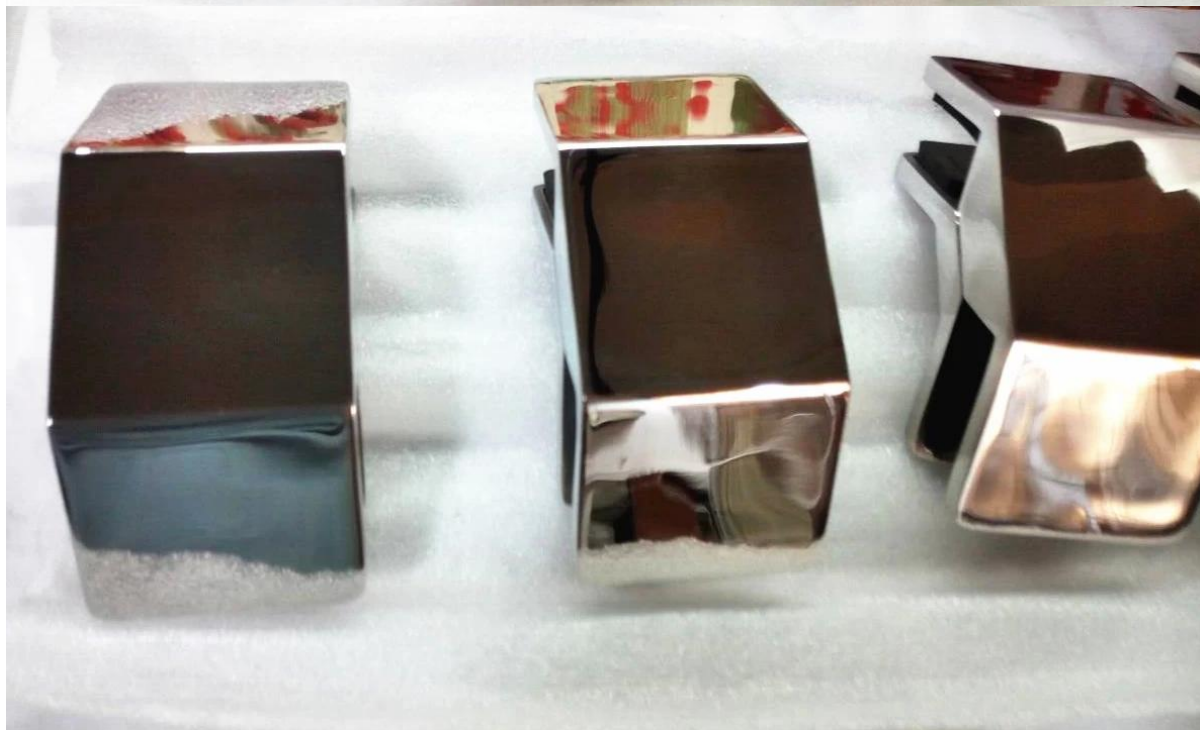

## Opis

--Narzędzia modelowe klamer: **PV-90**

--Materiał: stal nierdzewna 316

--Finish: polerowany lub szczotkowany

- Zastosowanie: trzymać 90-stopniową szybę narożną

--Size: patrz rysunek poniżej

--Do grubości szkła: **Szkló 12-15mm**

- Waga netto: 41g

--Produkcja: odlewanie (wysoka jakość)

--Minimalna ilość zamówienia: jedna sztuka

--Dla nowoczesnych domów i handlowych poręczy szklanych budynku

--OEM jest mile widziany

## Szczegóły produktów

Szczotkowane wykończenie

Polerowane wykończenie

Projektowanie

Powiązane klamerki szklane, które mogą Cię zainteresować [CB-90](#)