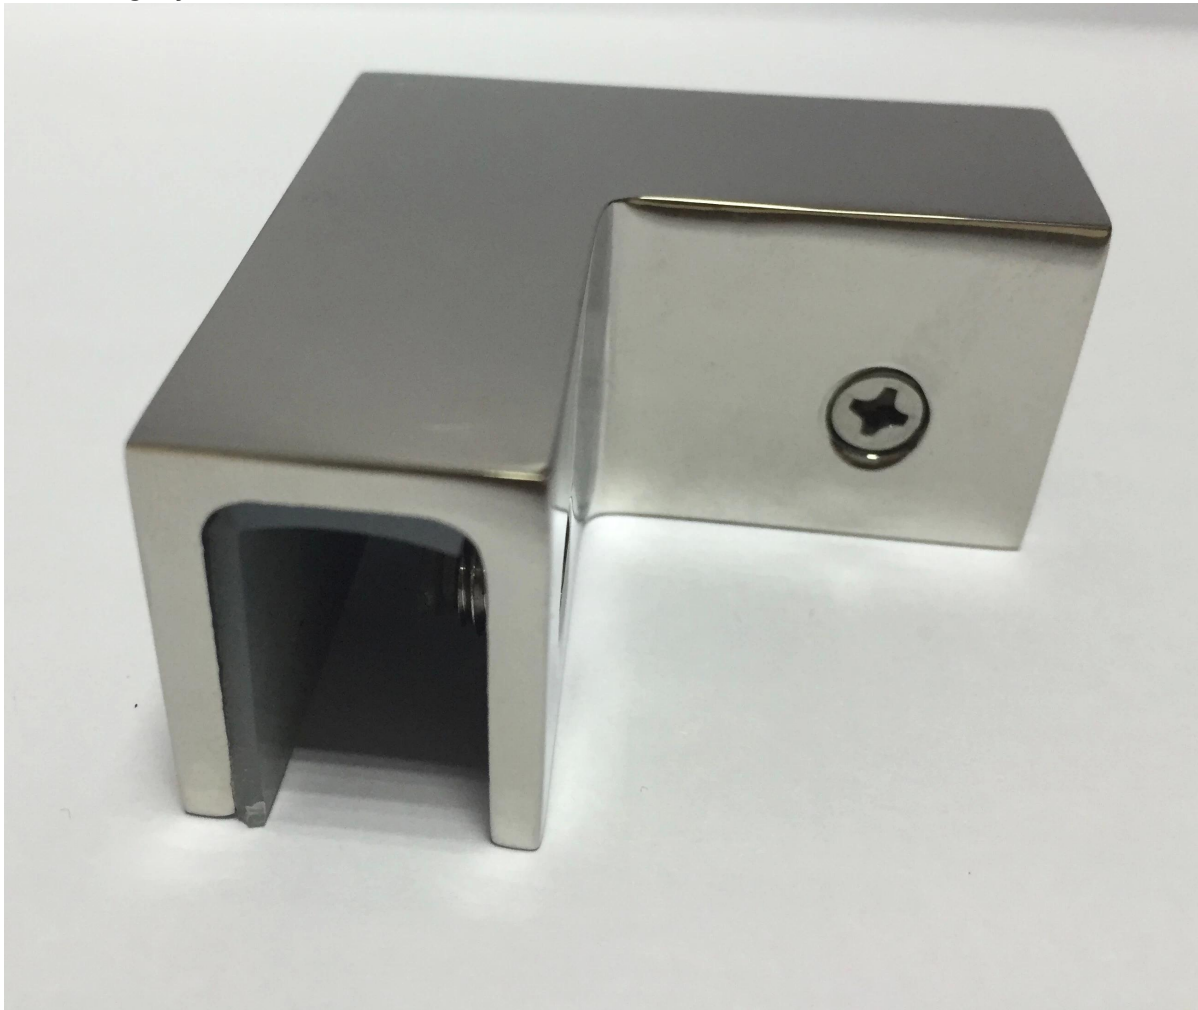

Opis

- wykonana ze stali nierdzewnej 316 (dostępna jest stal nierdzewna 304)
- Do szkła 8-12mm
- Do stosowania w 90 stopniowym szkłe hartowanym
- zawiera kauczuk

W przypadku dużego narożnika narożnego, idź [TUTAJ](#)

Zacisk szklany CB-90

Widok z góry

Widok z dołu

Projekt

Dostawa & Uszczelka

- Czas dostawy: 5-7 dni drogą lotniczą. 15-20 dni drogą morską.
- Pakowanie: jeden komputer w jedną plastikową torebkę. 10 sztuk w jednym pudełku.
- Czas realizacji zamówienia: 7 dni, jeśli produkty są w magazynie. Około 20 dni, jeśli produkty nie są w magazynie. Opowiada się za ilością.