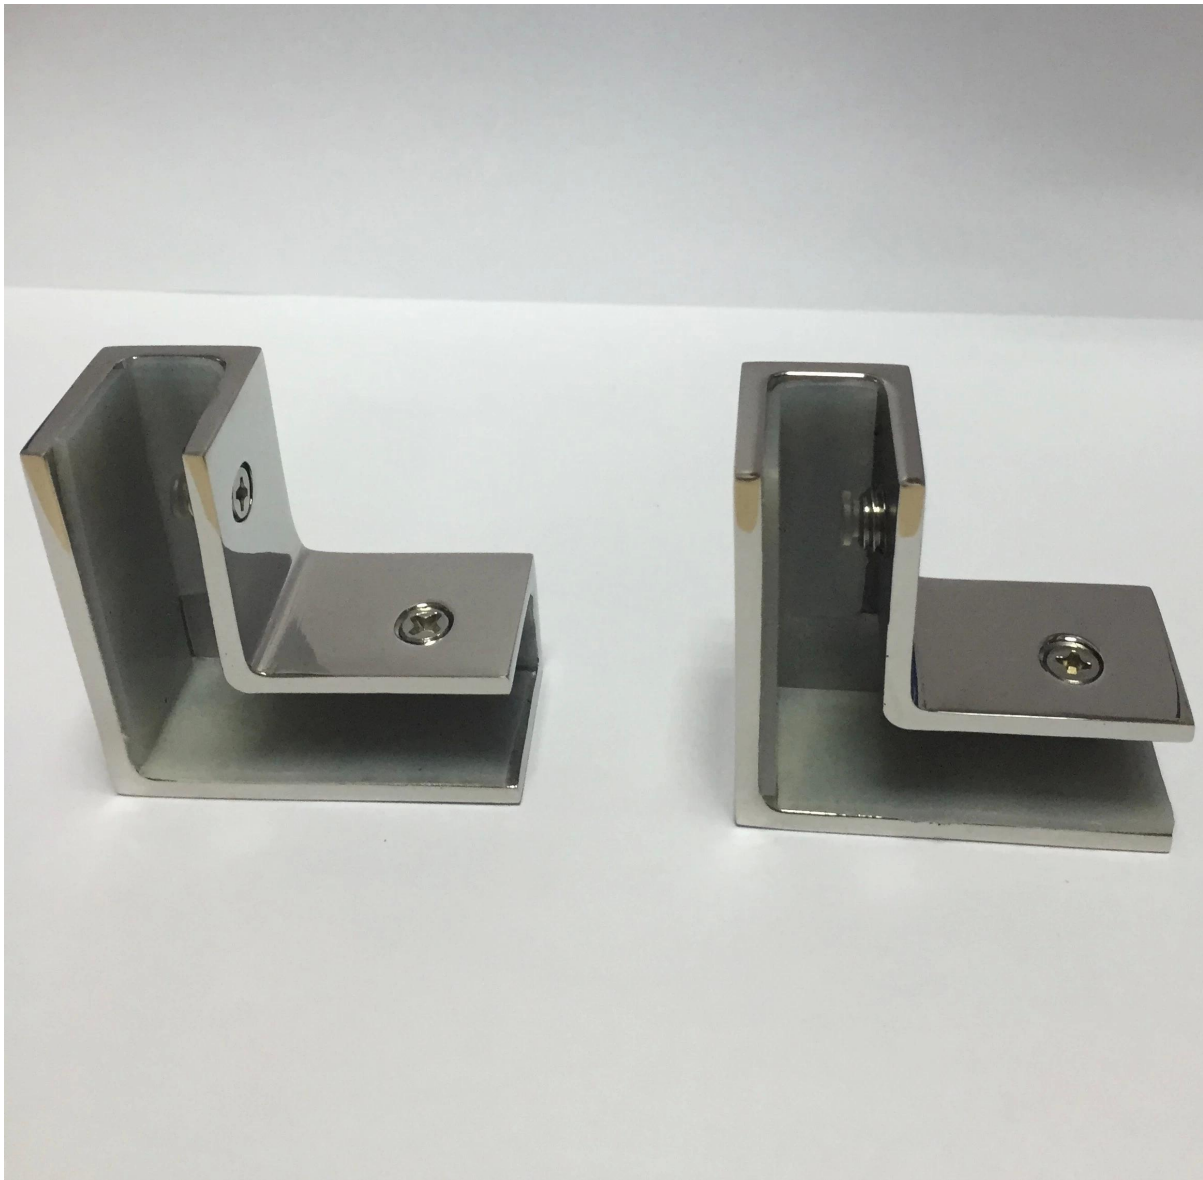

Opis

- wykonana ze stali nierdzewnej 316 (dostępna jest stal nierdzewna 304)
- Do szkła 8-12mm
- Do stosowania w 90 stopniowym szkłe hartowanym
- zawiera kauczuk

W przypadku dużego narożnika narożnego, idź [TUTAJ](#)

Zacisk szklany CB-90

Widok z góry

Widok z dołu

Projekt

Dostawa & Uszczelka

- Czas dostawy: 5-7 dni drogą lotniczą. 15-20 dni drogą morską.
- Pakowanie: jeden komputer w jedną plastikową torebkę. 10 sztuk w jednym pudełku.
- Czas realizacji zamówienia: 7 dni, jeśli produkty są w magazynie. Około 20 dni, jeśli produkty nie są w magazynie. Opowiada się za ilością.