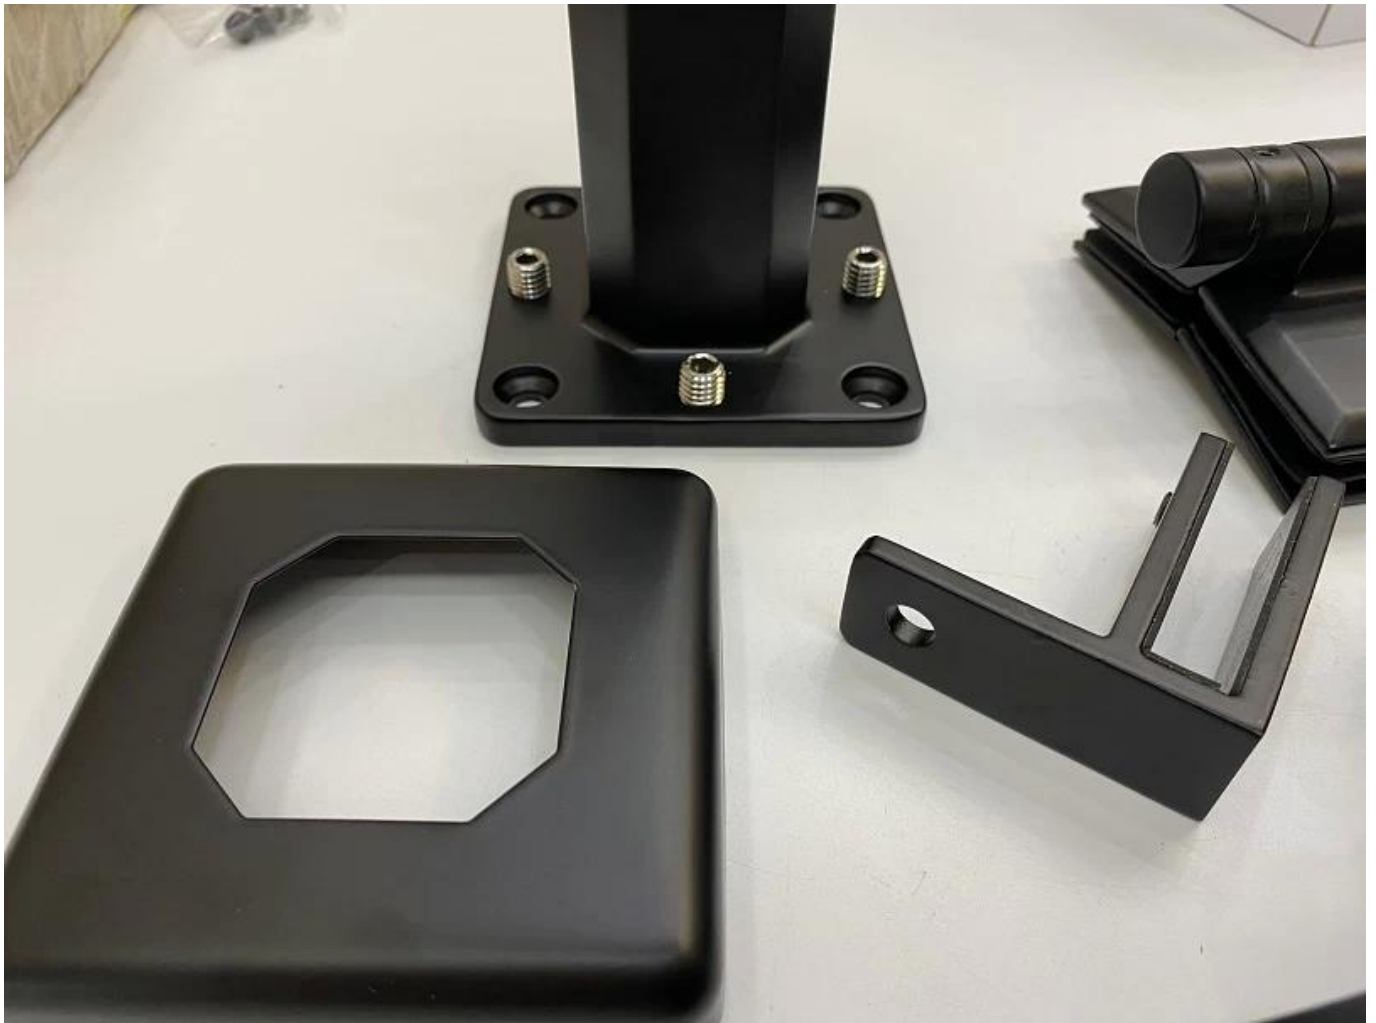

Jasnezdjęciadlatenpowierzchnialeczenie: