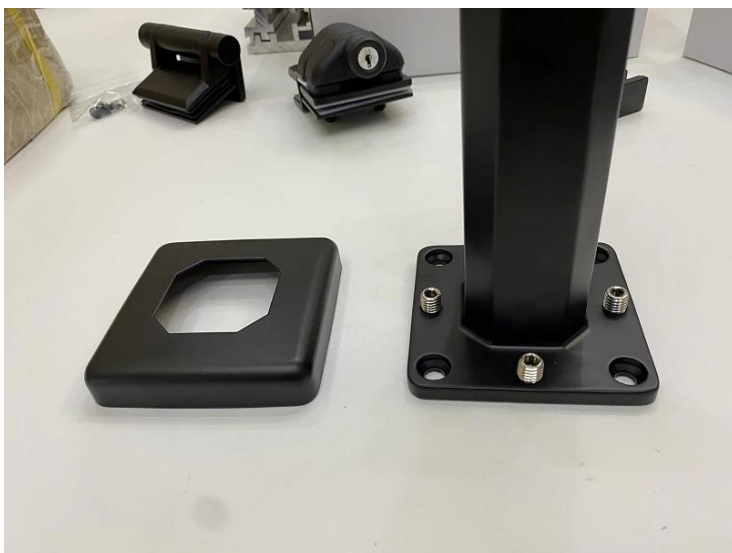

Glass Railing Spigot: