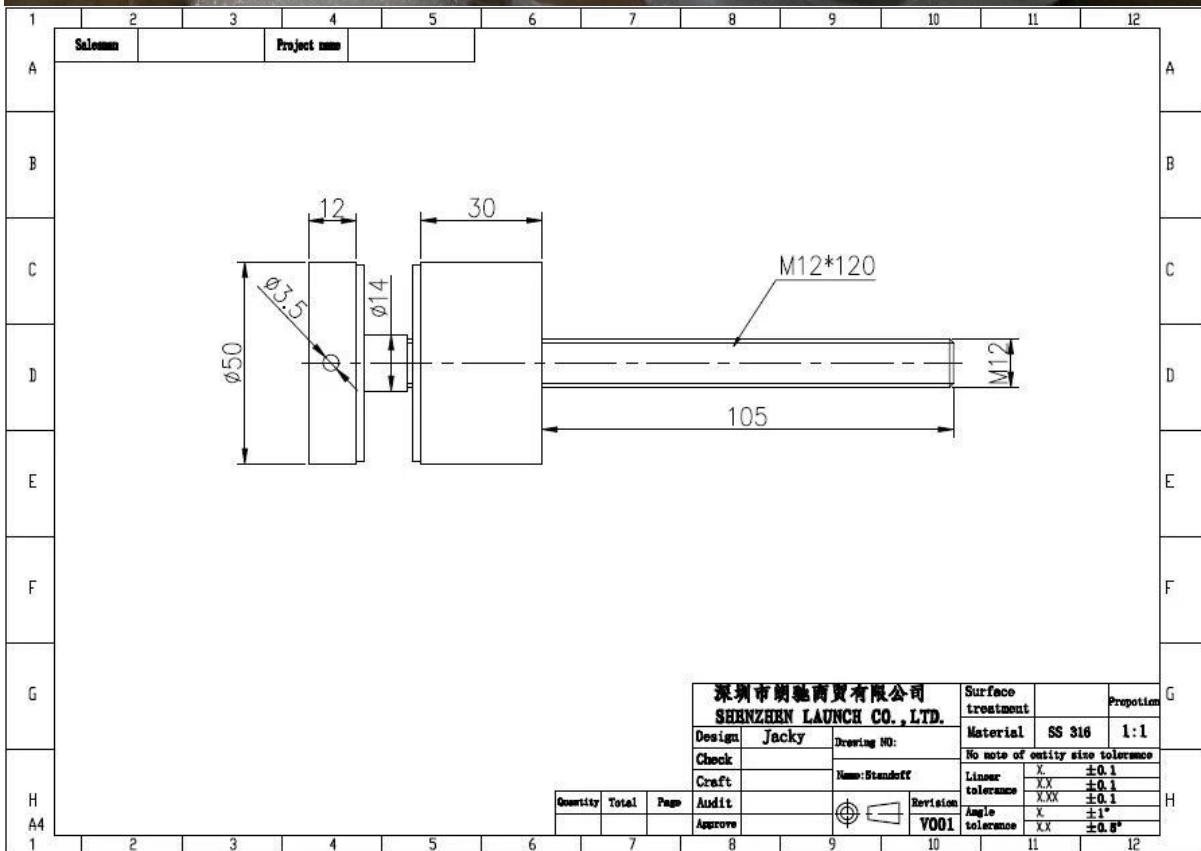

Pakowanie & Dostawa

Szczegóły pakowania:

EPE + Wewnętrzna skrzynka + Karton; Drewniana rama