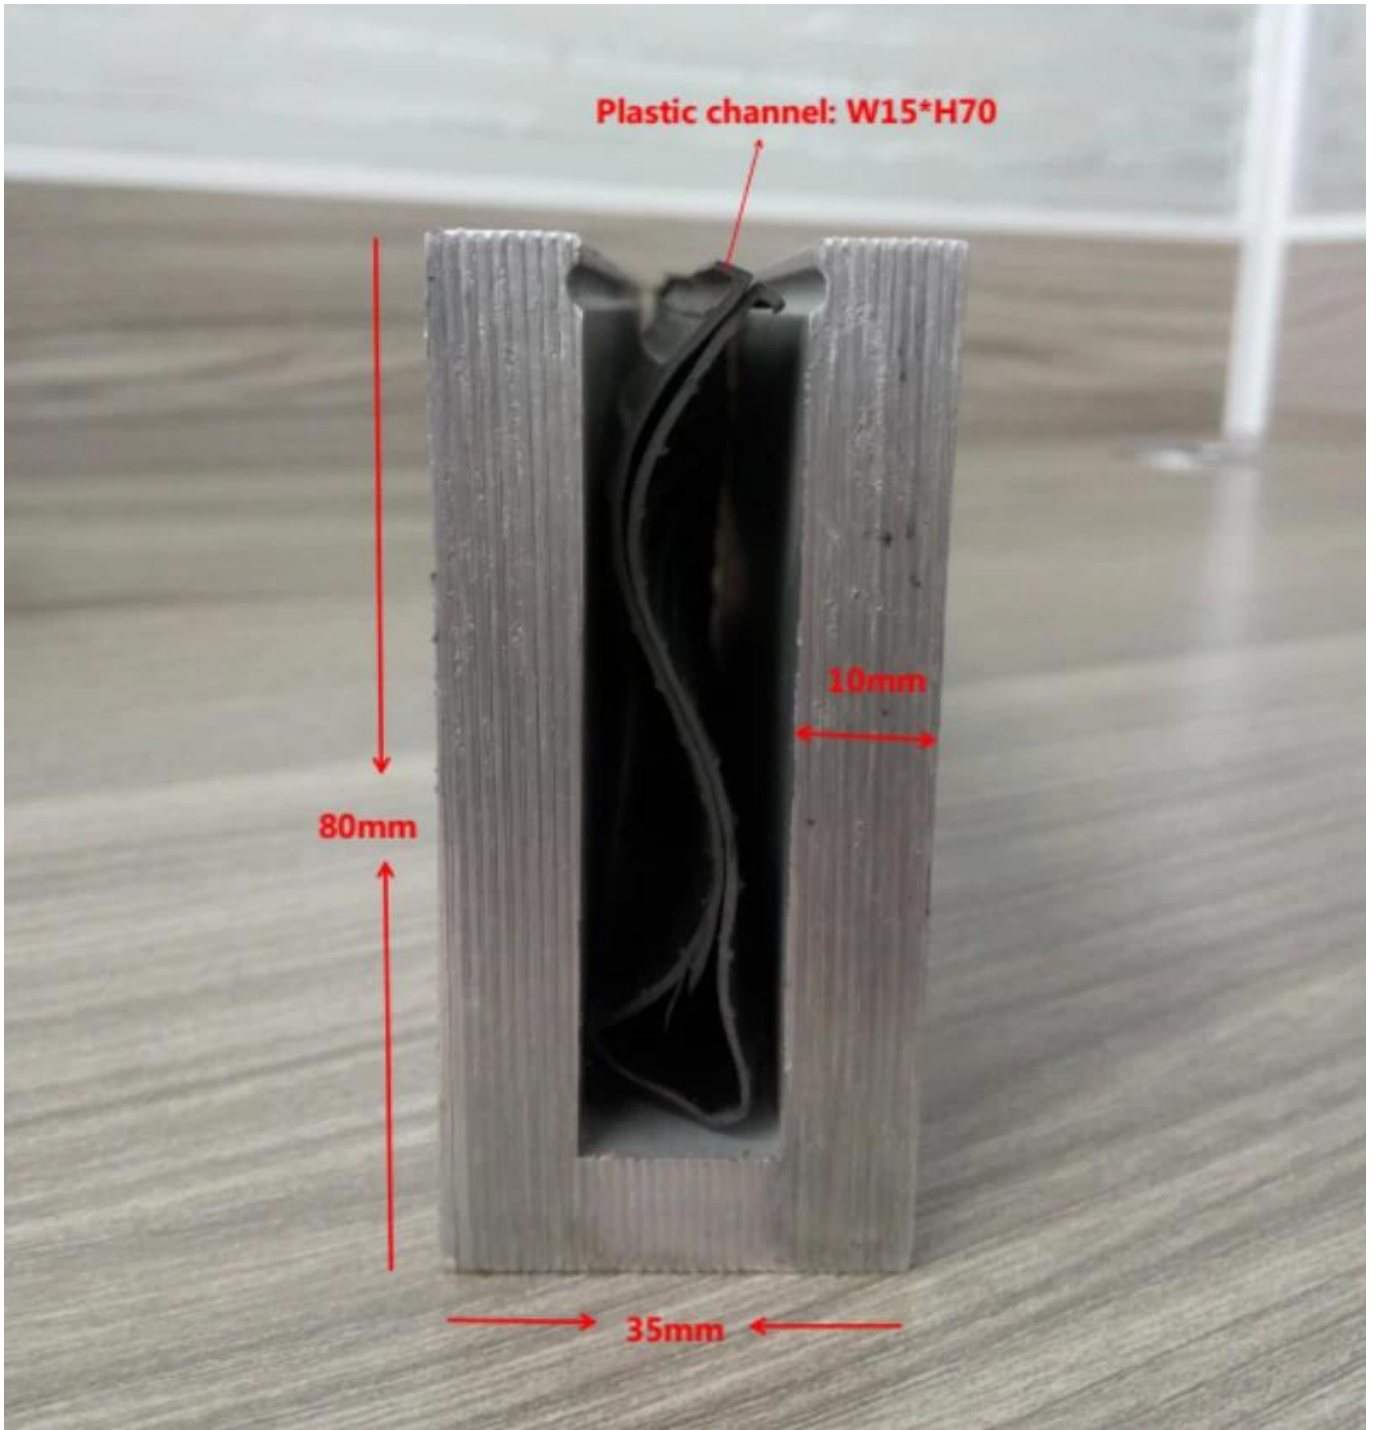

Plastic channel: W15*H70

80mm

10mm

35mm