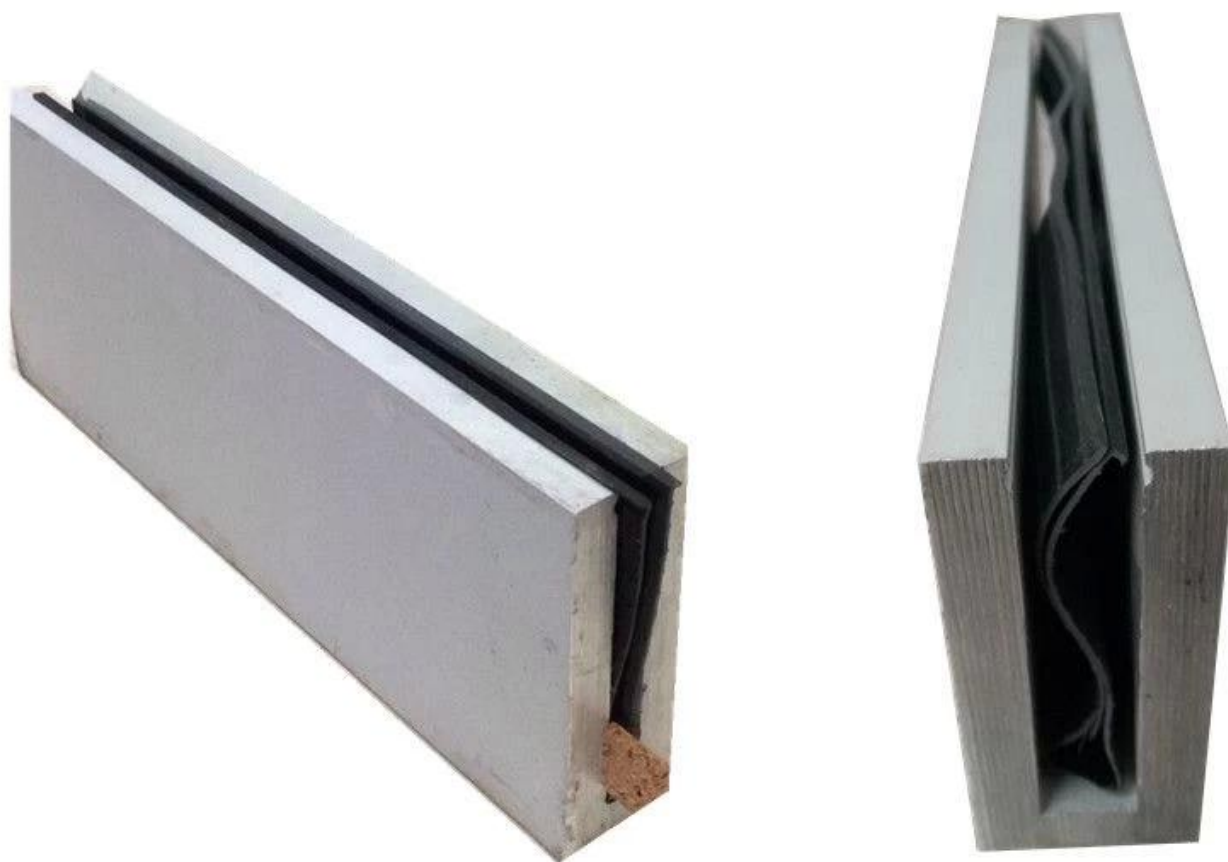

Aluminiowy kanał bazowy typu U, zwykle mocowany do podłoża, umieszczony w dolnej części szklanych systemów balustrad w celu podtrzymania szkła. Systemy balustrad balkonowych są jednym z najbardziej powszechnych zastosowań, które tego potrzebują, ponieważ dają szerokie pole widzenia, aby cieszyć się piękną scenerią podczas picia kawy lub czytania na balkonie.

Pokaż produkt

KEBIL 科比奥® SHENZHEN LAUNCH CO.LTD
LAUNCH INTERNATIONAL LIMITED