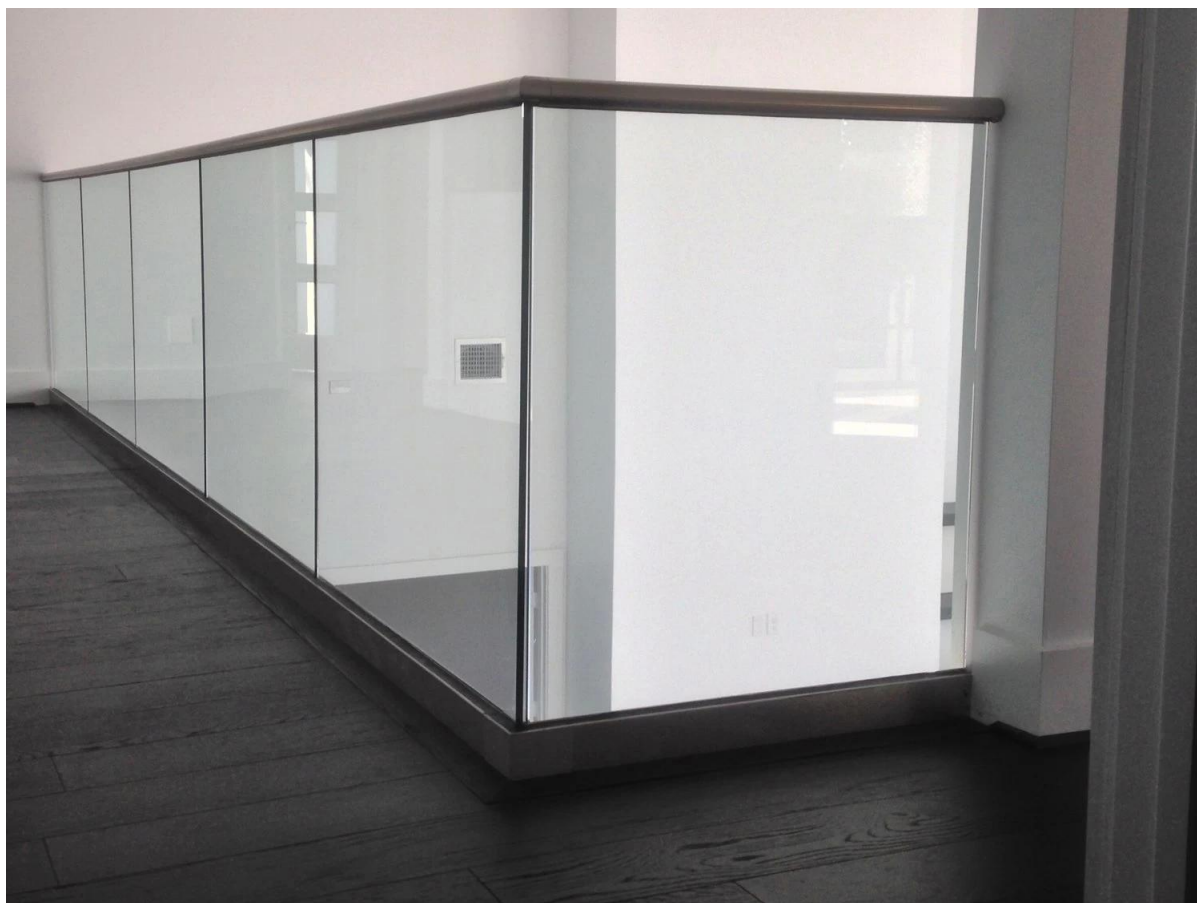

Dzięki za wizytę, pytanie lub potrzeb, prosimy o kontakt ze mną

swobodnie: