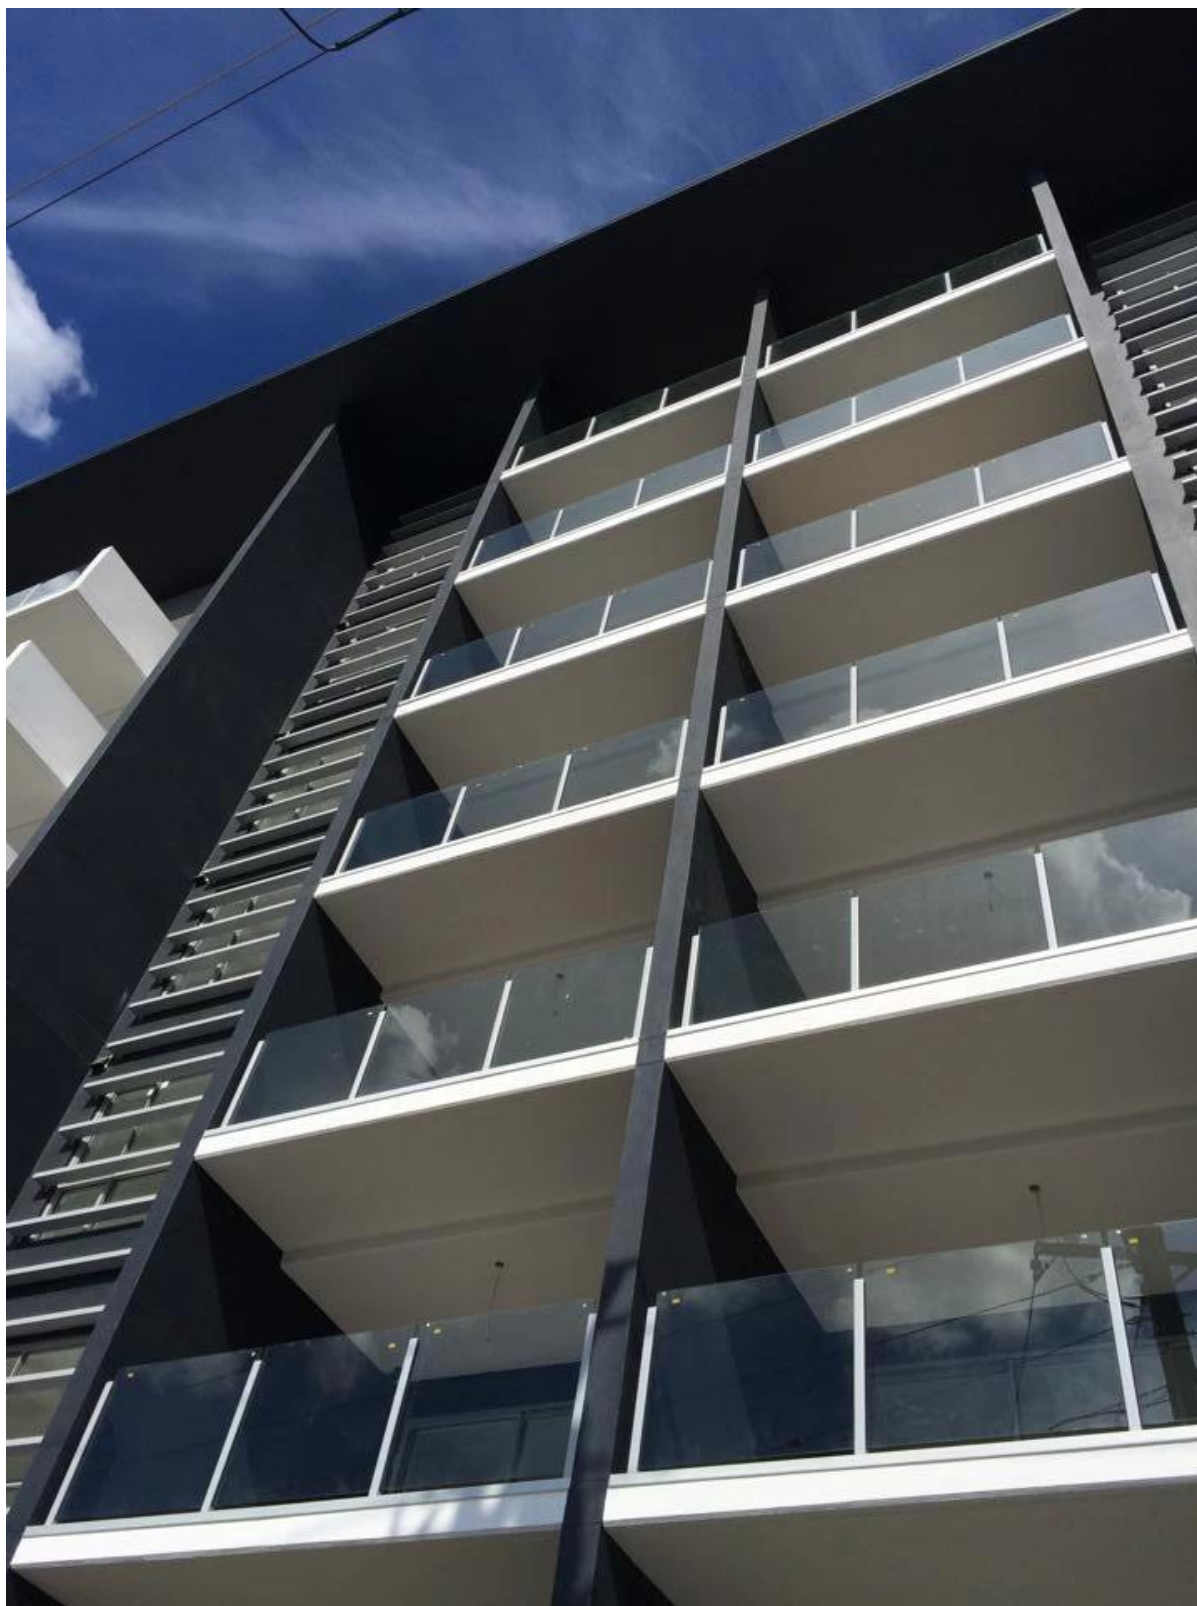

Opis

Atestowany **okrągły** Poręcze poręczy aluminiowych dla szkła 10-12 mm. (Dla kwadratowych, idź [TUTAJ](#))

- wymiar: \varnothing 50mm, grubość ścianki po 3mm
- Wysokość: 1100mm lub według własnego uznania
- Farba: Anodowanie, malowanie proszkowe
- Typ hafla: wymagana korek końcowy lub wymagana szyna górna
- Montaż: montaż na powierzchni (mocowanie do słupka jest dostępne)
- zarówno dla handlowych, jak i nowoczesnych domów poręczowych
- zarówno hurtowo, jak i detalicznie (jesteśmy fabryki)
- Próbka: zawsze dostępna
- Zastosowanie: balkon, pokład, płot basenowy, balustrada aluminiowa schodów schodowych

Zestaw aluminiowych słupków poręczowych

Round 1 way

**Round 2 way
180 degree**

**Round 2 way
135 degree**

**Round 2 way
90 degree**

Detale
Opcjonalne wykończenie

Płyta bazowa i kształtki

Projekt

Czarna, porcelana malowana proszkowo poręcz dla poręczy zewnętrznych

Balustrada aluminiowa poręcz dla ogrodzenia ogrodowego

Szara obudowa aluminiowa poręcz balustrady do płotki pływackiego.

Porecz balustrada aluminiowa do balustrad balkonowych