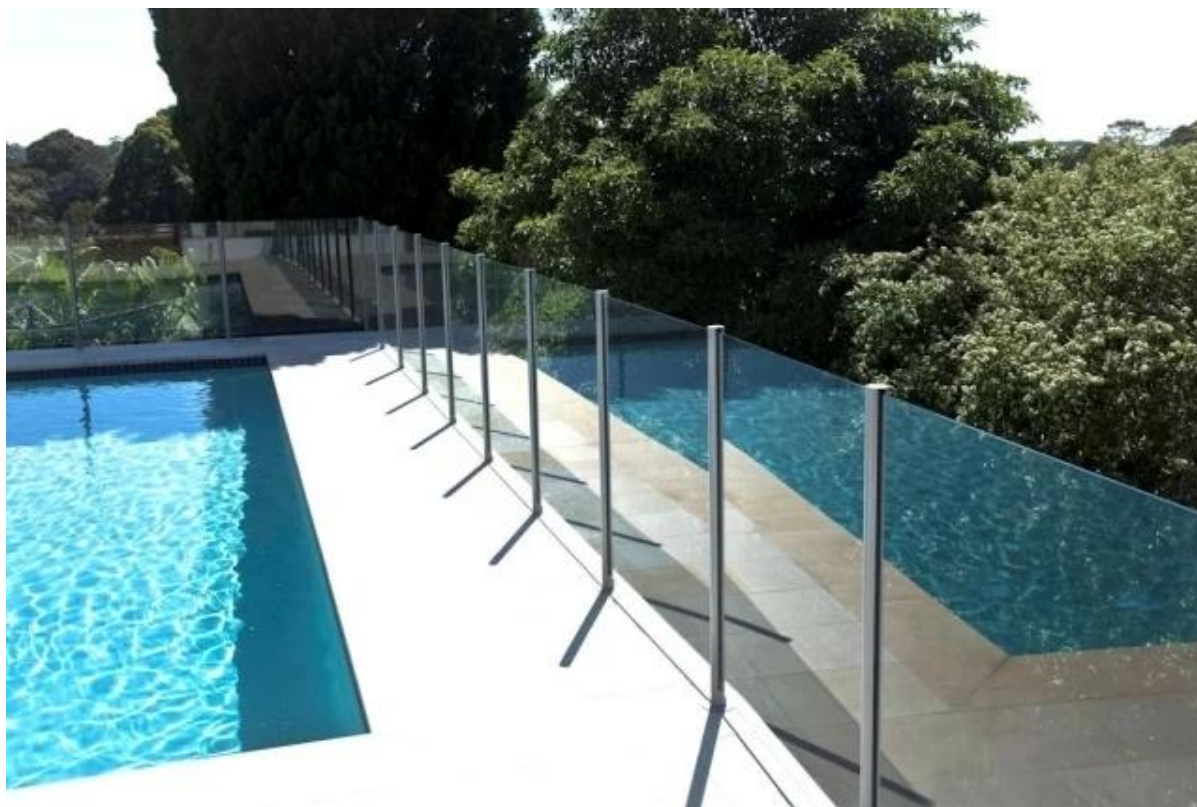

Opis

Atestowany **okrągły** Poręcze poręczy aluminiowych dla szkła 10-12 mm. (Dla kwadratowych, idź [TUTAJ](#))

- wymiar: \varnothing 50mm, grubość ścianki po 3mm
- Wysokość: 1100mm lub według własnego uznania
- Farba: Anodowanie, malowanie proszkowe
- Typ hafla: wymagana korek końcowy lub wymagana szyna górna
- Montaż: montaż na powierzchni (mocowanie do słupka jest dostępne)
- zarówno dla handlowych, jak i nowoczesnych domów poręczowych
- zarówno hurtowo, jak i detalicznie (jesteśmy fabryki)
- Próbka: zawsze dostępna
- Zastosowanie: balkon, pokład, płot basenowy, balustrada aluminiowa schodów schodowych

Zestaw aluminiowych słupków poręczowych

Round 1 way

**Round 2 way
180 degree**

**Round 2 way
135 degree**

**Round 2 way
90 degree**

Detale
Opcjonalne wykończenie

Płyta bazowa i kształtki

Projekt

Czarna, porcelana malowana proszkowo poręcz dla poręczy zewnętrznych

Balustrada aluminiowa poręcz dla ogrodzenia ogrodowego

Szara obudowa aluminiowa poręcz balustrady do płotki pływackiego.

Porecz balustrada aluminiowa do balustrad balkonowych