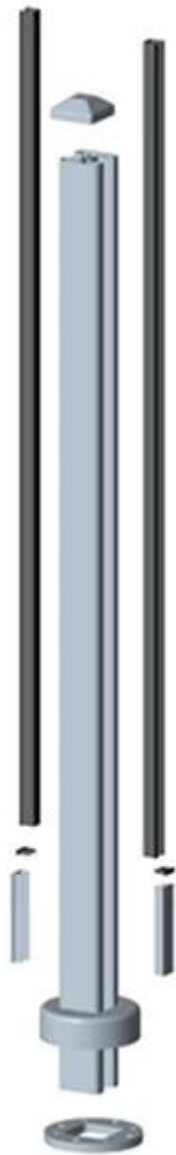

Okrągły aluminiowy postu

**Round 1 way**

**Round 2 way  
180 degree**

**Round 2 way  
135 degree**

**Round 2 way  
90 degree**

Plac po aluminiowej

**Square 1 way**

**Square 2 way  
180 degree**

**Square 2 way  
135 degree**

**Square 2 way  
90 degree**

zdjęcia z projektu

RÄCKES  
SPECIALISTEN

Detale

Fabryka

Opakowania

klienci odwiedzający