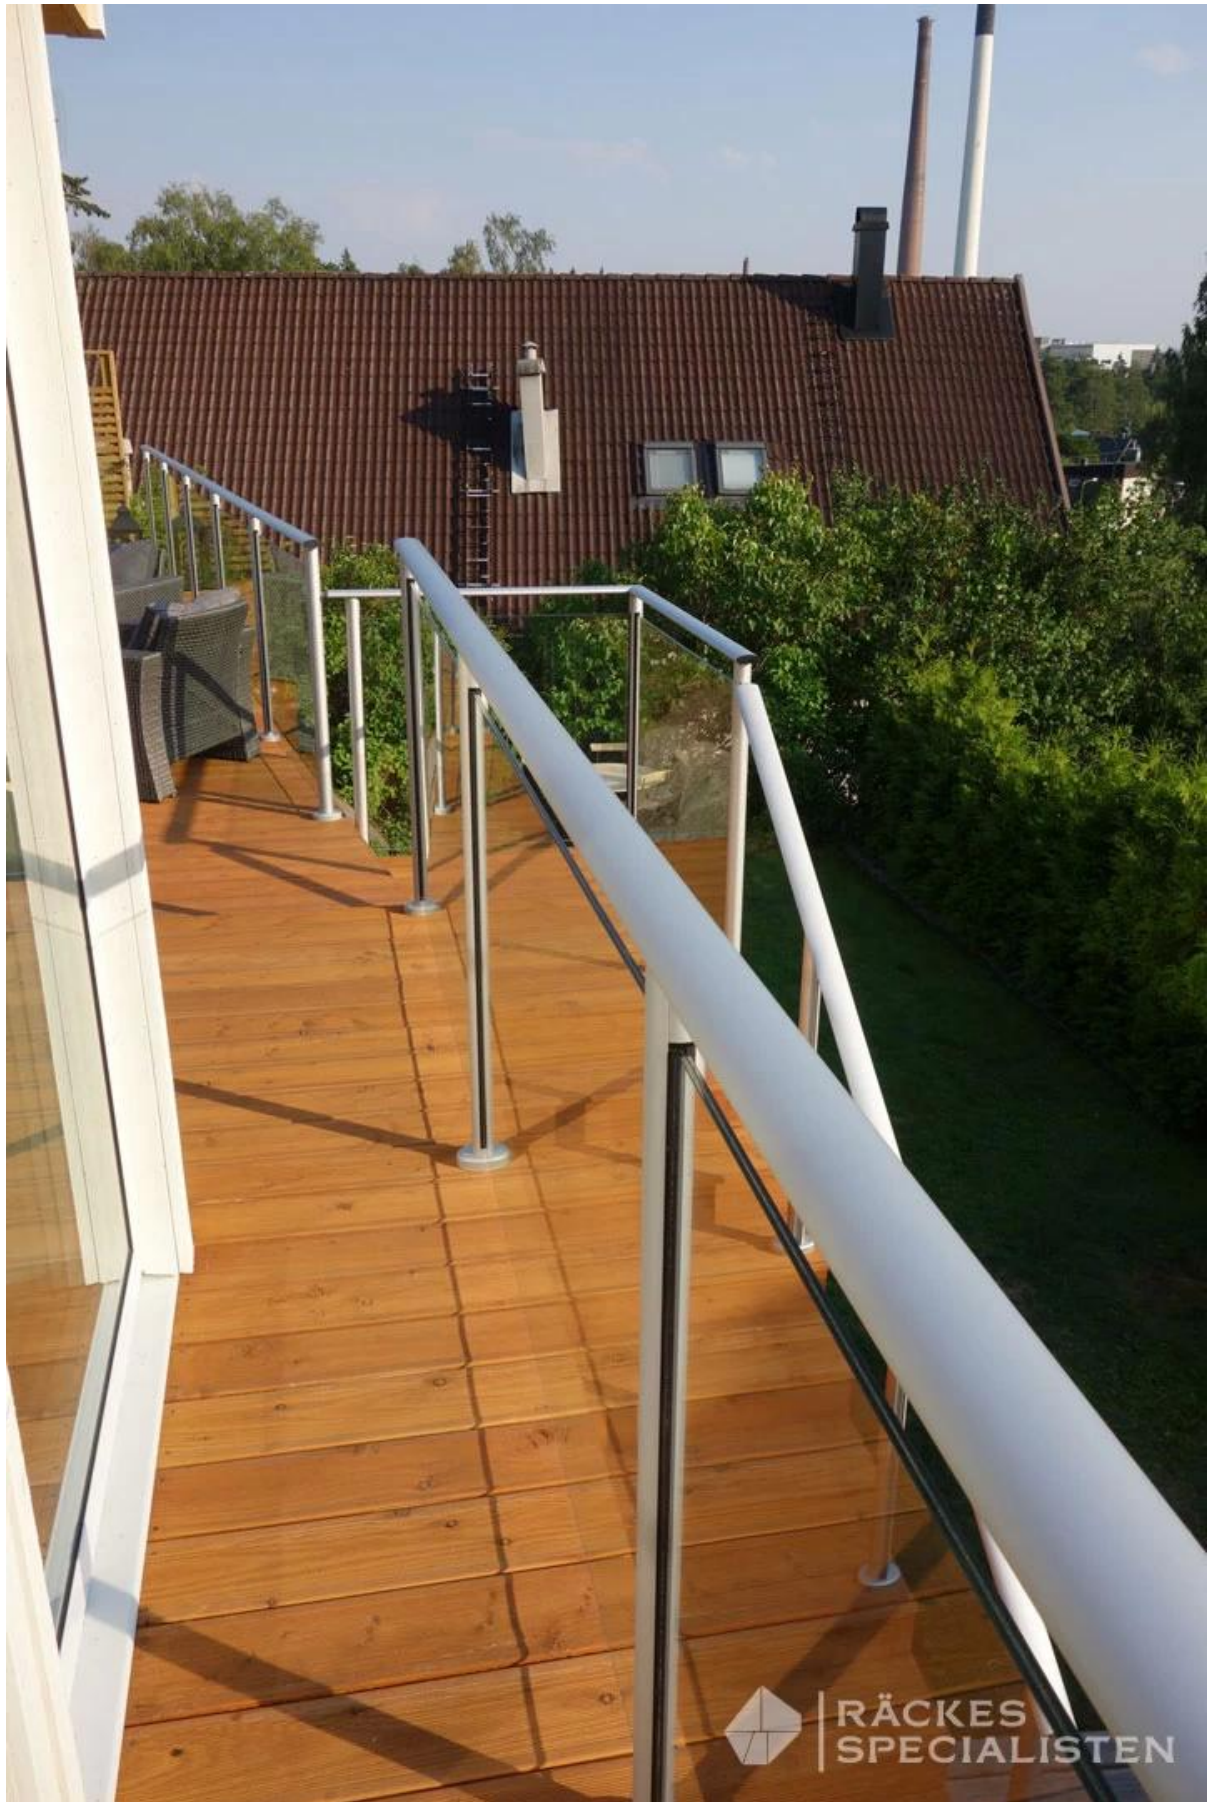

Okrągły aluminiowy postu

**Round 1 way**

**Round 2 way  
180 degree**

**Round 2 way  
135 degree**

**Round 2 way  
90 degree**

Plac po aluminiowej

**Square 1 way**

**Square 2 way  
180 degree**

**Square 2 way  
135 degree**

**Square 2 way  
90 degree**

zdjęcia z projektu

RÄCKES  
SPECIALISTEN

Detale

Fabryka

Opakowania

klienci odwiedzający