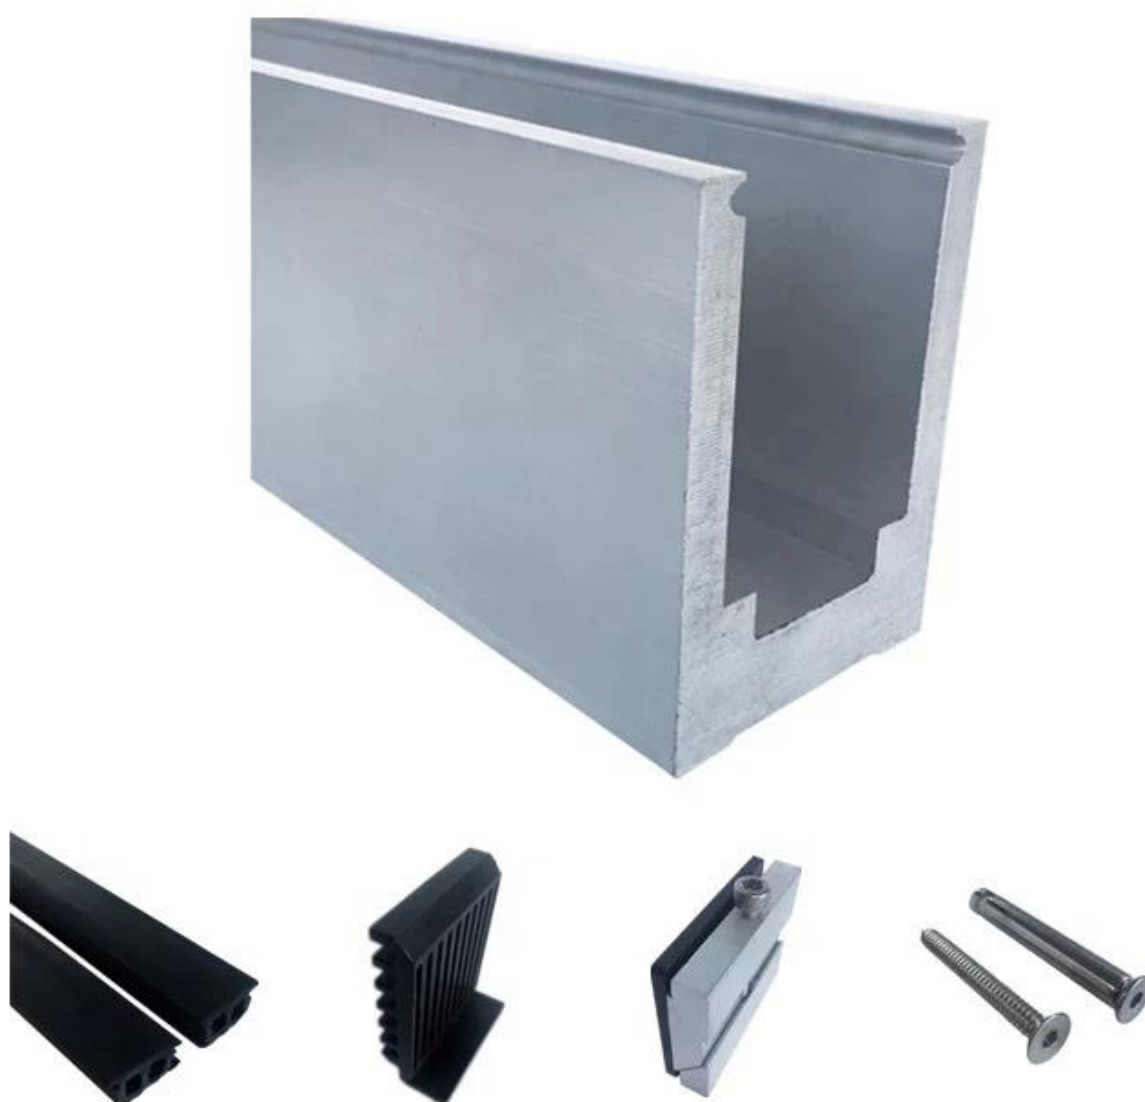

Kanał U z anodowanego aluminium 102 * 62 mm do bezramowych konstrukcji balustrad balkonowych na zewnątrz, bestseller w Europie!

1). Cechy aluminiowych profili U -

Materiał i wykończenie	aluminium / anodowanie lub malowanie proszkowe
Rozmiary aluminiowego kanału U	102 * 62 mm / 102 * 67 mm/102 * 70,5 mm
Zawiera okucia	kanał gumowy, system wewnętrzny, śruba, w razie potrzeby okładzina ze stali nierdzewnej
Grubość szkła	10-21,52 mm

2. Różne typy aluminiowych ceowników -

3). Górna poręcz mała górna poręcz 21 * 25 mm -

4). Nowoczesny wygląd bezramowych aluminiowych balustrad balkonowych z kanałem U zapewnia doskonały widok na otoczenie! Sprawdź poniżej projekty, które wykonaliśmy dla naszych klientów -