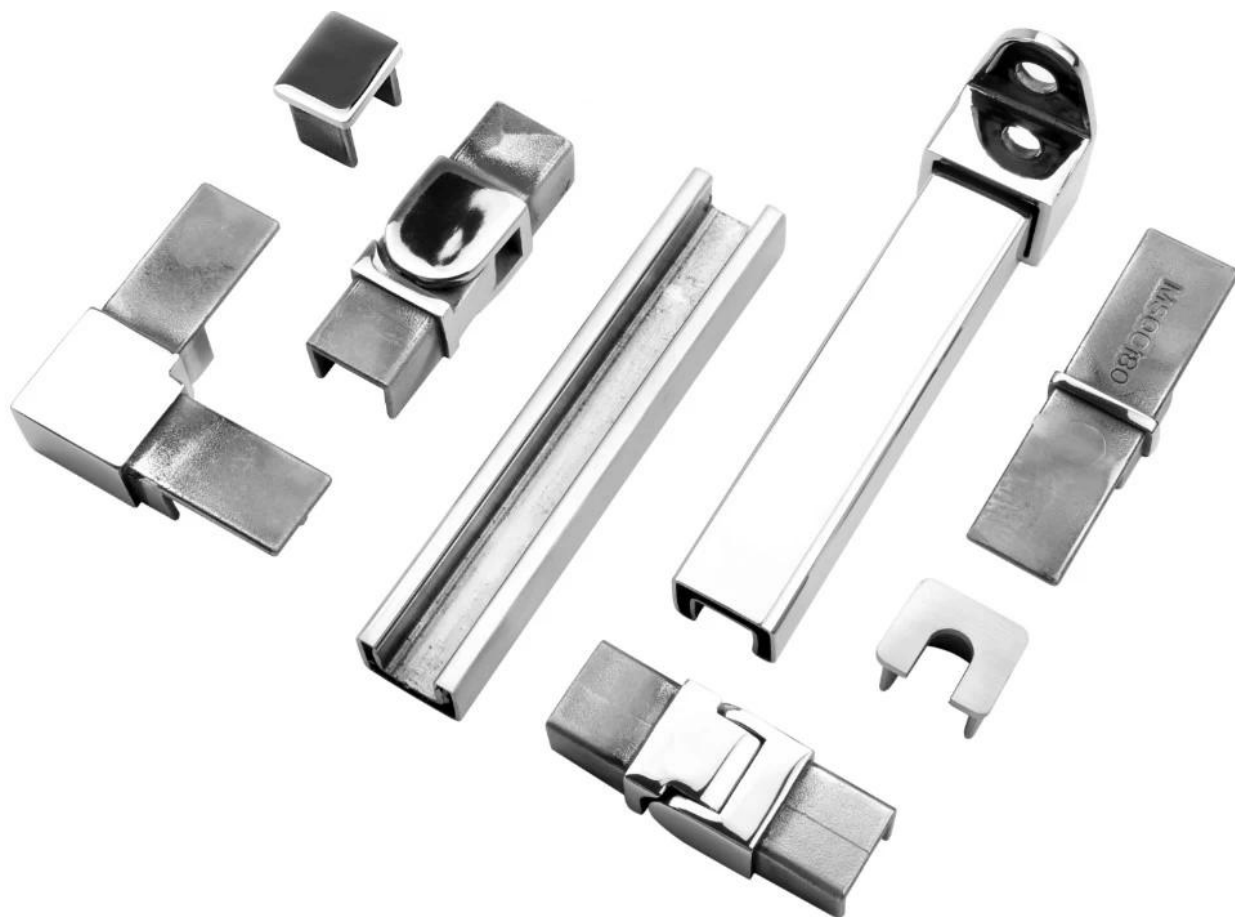

Kanał U z anodowanego aluminium 102 * 62 mm do bezramowych konstrukcji balustrad balkonowych na zewnątrz, bestseller w Europie!

1). Cechy aluminiowych profili U -

Materiał i wykończenie	aluminium / anodowanie lub malowanie proszkowe
Rozmiary aluminiowego kanału U	102 * 62 mm / 102 * 67 mm/102 * 70,5 mm
Zawiera okucia	kanał gumowy, system wewnętrzny, śruba, w razie potrzeby okładzina ze stali nierdzewnej
Grubość szkła	10-21,52 mm

2. Różne typy aluminiowych ceowników -

3). Górna poręcz mała górna poręcz 21 * 25 mm -

4). Nowoczesny wygląd bezramowych aluminiowych balustrad balkonowych z kanałem U zapewnia doskonały widok na otoczenie! Sprawdź poniżej projekty, które wykonaliśmy dla naszych klientów -