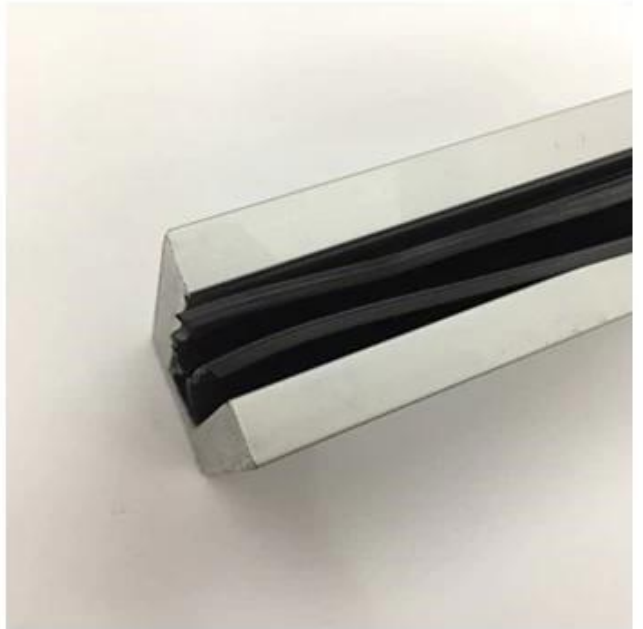

Kanał U z anodowanego aluminium 102 * 62 mm do bezramowych konstrukcji balustrad balkonowych na zewnątrz, bestseller w Europie!

1). Cechy aluminiowych profili U -

Materiał i wykończenie	aluminium / anodowanie lub malowanie proszkowe
Rozmiary aluminiowego kanału U	102 * 62 mm / 102 * 67 mm/102 * 70,5 mm
Zawiera okucia	kanał gumowy, system wewnętrzny, śruba, w razie potrzeby okładzina ze stali nierdzewnej
Grubość szkła	10-21,52 mm

2. Różne typy aluminiowych ceowników -

3). Górna poręcz mała górna poręcz 21 * 25 mm -

4). Nowoczesny wygląd bezramowych aluminiowych balustrad balkonowych z kanałem U zapewnia doskonały widok na otoczenie! Sprawdź poniżej projekty, które wykonaliśmy dla naszych klientów -