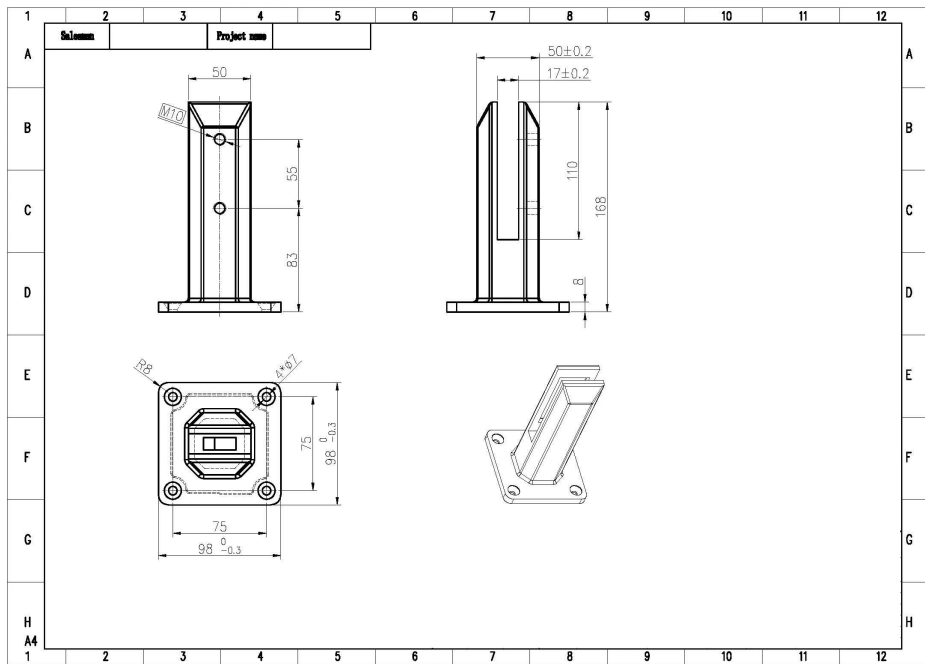

Stal nierdzewna o średnicy kwadratowej (Model nr.SBM-2) do ogrodzenia szklanego basenu pływającego lub balustrady balkonowej

1. Szczegóły dotyczące [Stalowe nierdzewne króćce szklane kwadratowe](#)

- Model # SBM-2
- kwadratowy króciec ze szkła ze stali nierdzewnej
- zamontowany na ziemi, z 4 śrubami M8
- stal nierdzewna 316
- wykończenie: szczotkowane

KEBIL 科比奥®

SBM

2. Rysunek wymiarowy dla króćca szklanego ze stali nierdzewnej

3. pakowanie zdjęć do czopu ze stali nierdzewnej

4. zdjęcie projektu stal nierdzewna

Skontaktuj się z nami, aby uzyskać wycenę ceny!