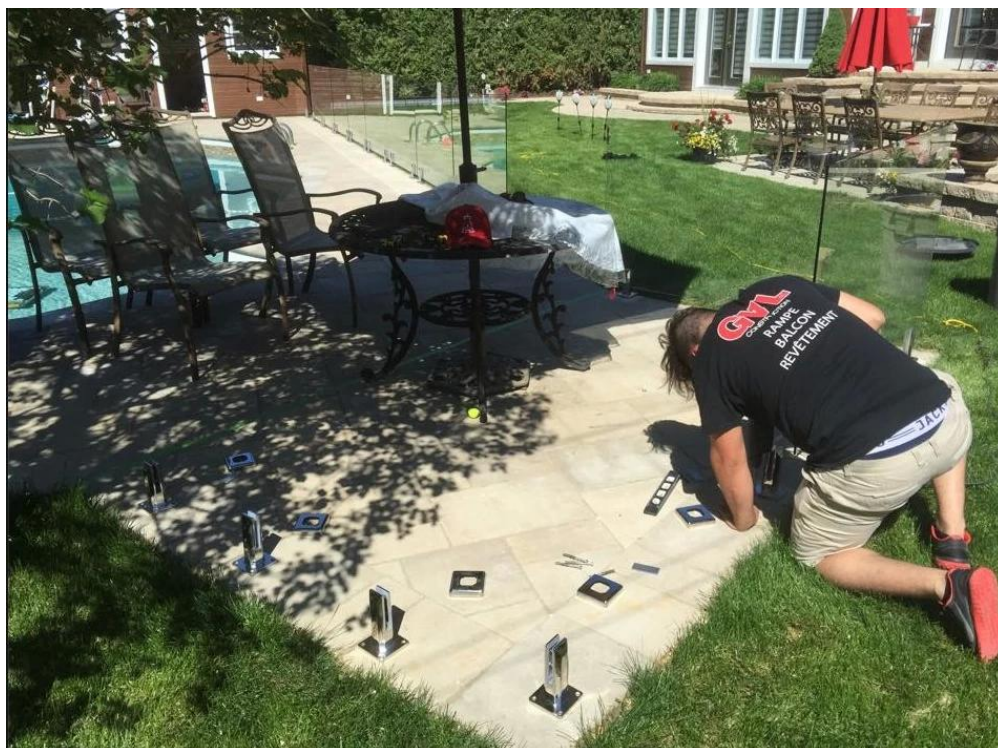

Stal nierdzewna o średnicy kwadratowej (Model nr.SBM-2) do ogrodzenia szklanego basenu pływającego lub balustrady balkonowej

1. Szczegóły dotyczące [Stalowe nierdzewne króćce szklane kwadratowe](#)

- Model # SBM-2
- kwadratowy króciec ze szkła ze stali nierdzewnej
- zamontowany na ziemi, z 4 śrubami M8
- stal nierdzewna 316
- wykończenie: szczotkowane

KEBIL 科比奥®

SBM

2. Rysunek wymiarowy dla króćca szklanego ze stali nierdzewnej

3. pakowanie zdjęć do czopu ze stali nierdzewnej

4. zdjęcie projektu stal nierdzewna

Skontaktuj się z nami, aby uzyskać wycenę ceny!