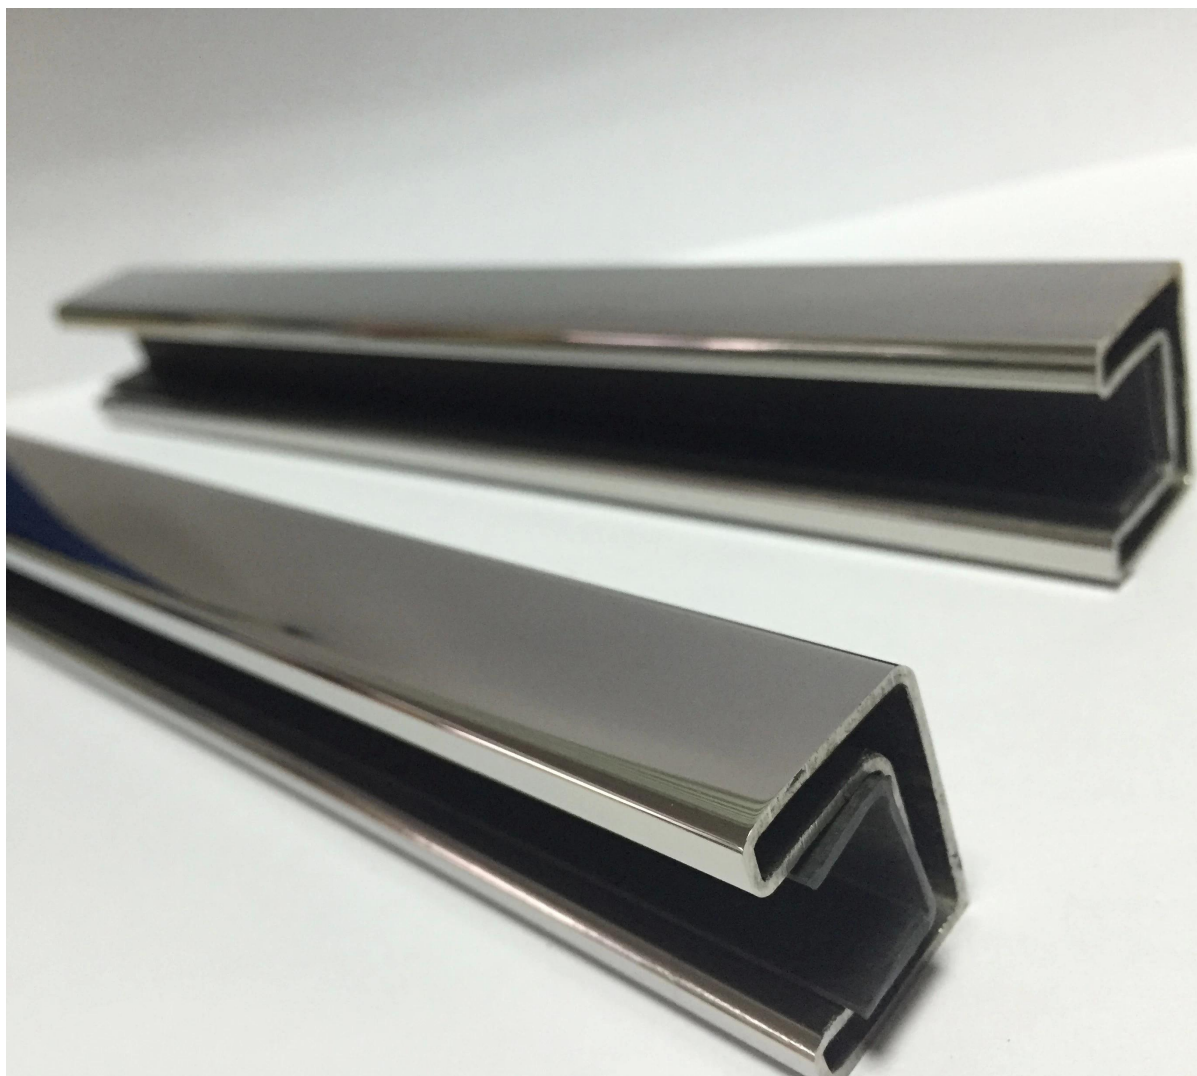

Inne wielkości Poręcz rurka jest dostępne