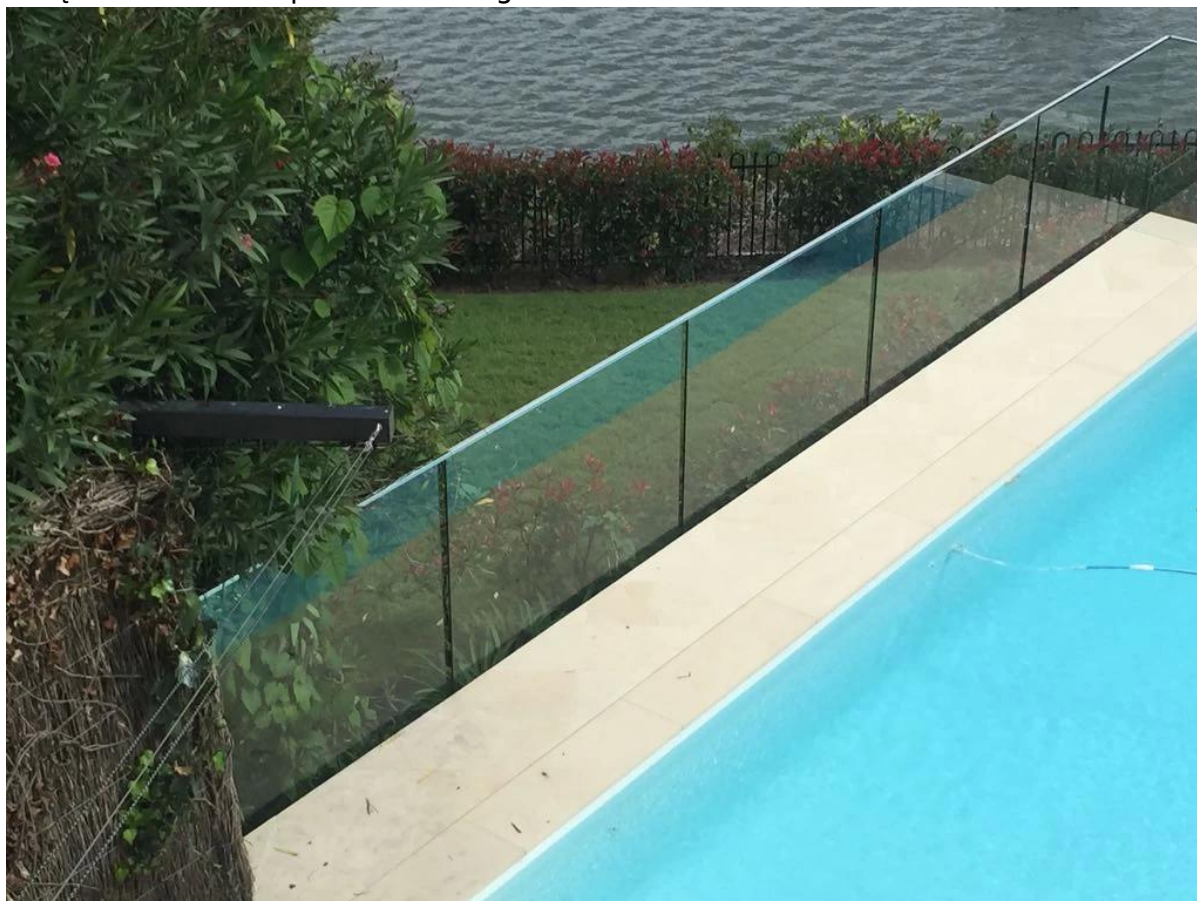

Hanrail WPR i [patowa](#) projekt na zewnątrz balkonu

Poręcz WPR i [czop szkło](#) projekt schodów

Poręcz WPR dla bezpieczeństwa ogrodzenia basenu

Pakowanie i dostawa

- Opakowanie: torba plastikowa → cardboard sleeve → plastic rękaw → metal ramki
- Regul czas realizacji: 10-15 dni w przypadku towarów w magazynie, 20-30 dni, jeśli towary nie są w magazynie. To zależy od ilości.
- Czas dostawy: 15-20 dni przez morze.