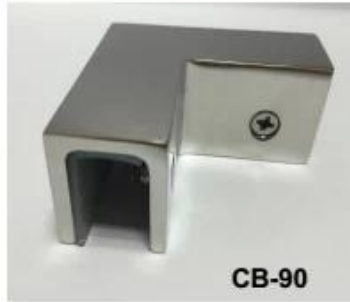

Balustrada szklana balkonu Stal nierdzewna 180 stopni Szkło do zacisku ściennego

- Główny Cechy CB-180 zacisk do ściany w następujący sposób:

- Materiał: stal nierdzewna 304/316
- Wykonane przez odlewanie precyzyjne
- Wykończenie: satyna / lustro / czerń
- Do szkła o grubości 8-12 mm
- MOQ 10szt

- Zdjęcia mocowania szkła do ściany CB-180

- Zdjęcie projektowe uchwytu ściennego CB-180 180 stopni

Innyszkłozaciskidostępny:-

BC-80x35

- Square 80x35mm clamps
- To hold **180°** glass panels
- For 8-12mm glass

CB-90

- Corner glass clamp
- To hold **90°** glass panels
- For 8-12mm glass

BC-60

- Round ϕ 60mm clamps
- To hold **180°** glass panels
- For 8-12mm glass

PV-90

- Corner glass clamp
- To hold **90°** glass panels
- For 12-15mm glass