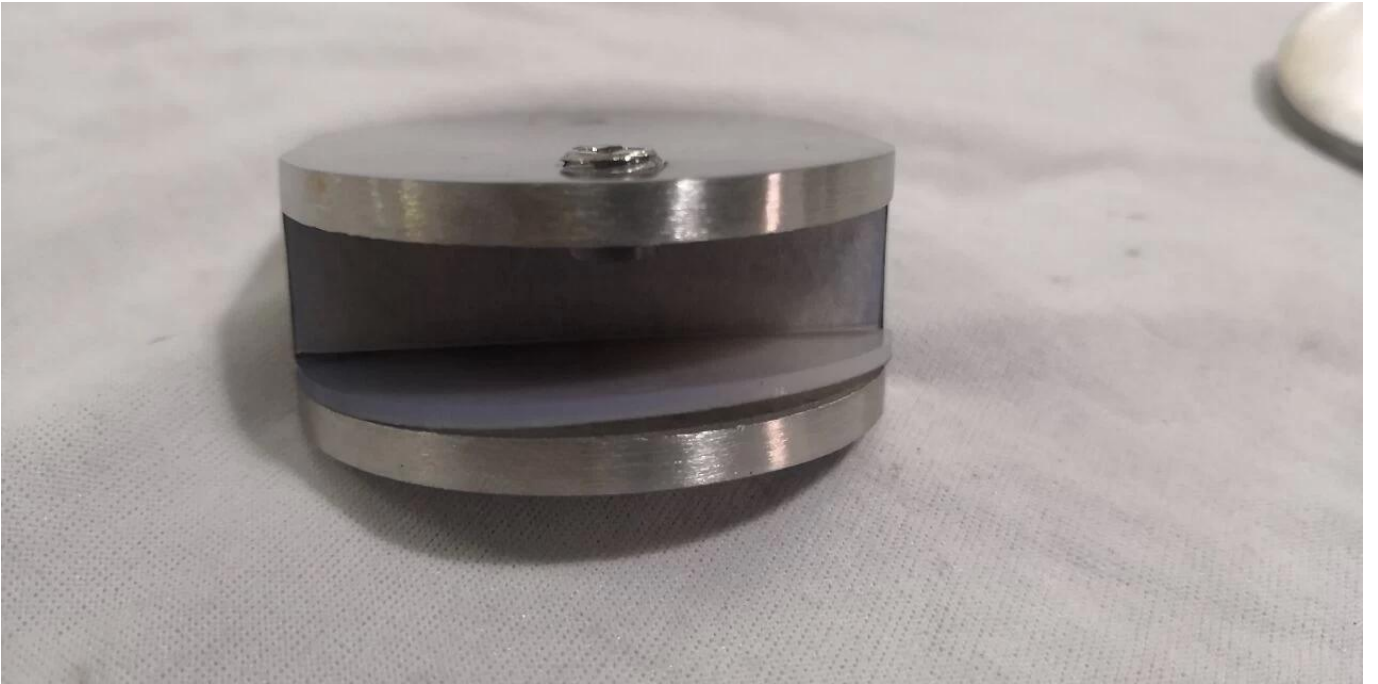

Balustrada szklana balkonu Stal nierdzewna 180 stopni Szkło do zacisku ściennego

- Główny Cechy CB-180 zacisk do ściany w następujący sposób:

- Materiał: stal nierdzewna 304/316
- Wykonane przez odlewanie precyzyjne
- Wykończenie: satyna / lustro / czerń
- Do szkła o grubości 8-12 mm
- MOQ 10szt

- Zdjęcia mocowania szkła do ściany CB-180

- Zdjęcie projektowe uchwytu ściennego CB-180 180 stopni

Innyszkłozaciskidostępny:-

BC-80x35

- Square 80x35mm clamps
- To hold **180°** glass panels
- For 8-12mm glass

CB-90

- Corner glass clamp
- To hold **90°** glass panels
- For 8-12mm glass

BC-60

- Round ϕ 60mm clamps
- To hold **180°** glass panels
- For 8-12mm glass

PV-90

- Corner glass clamp
- To hold **90°** glass panels
- For 12-15mm glass