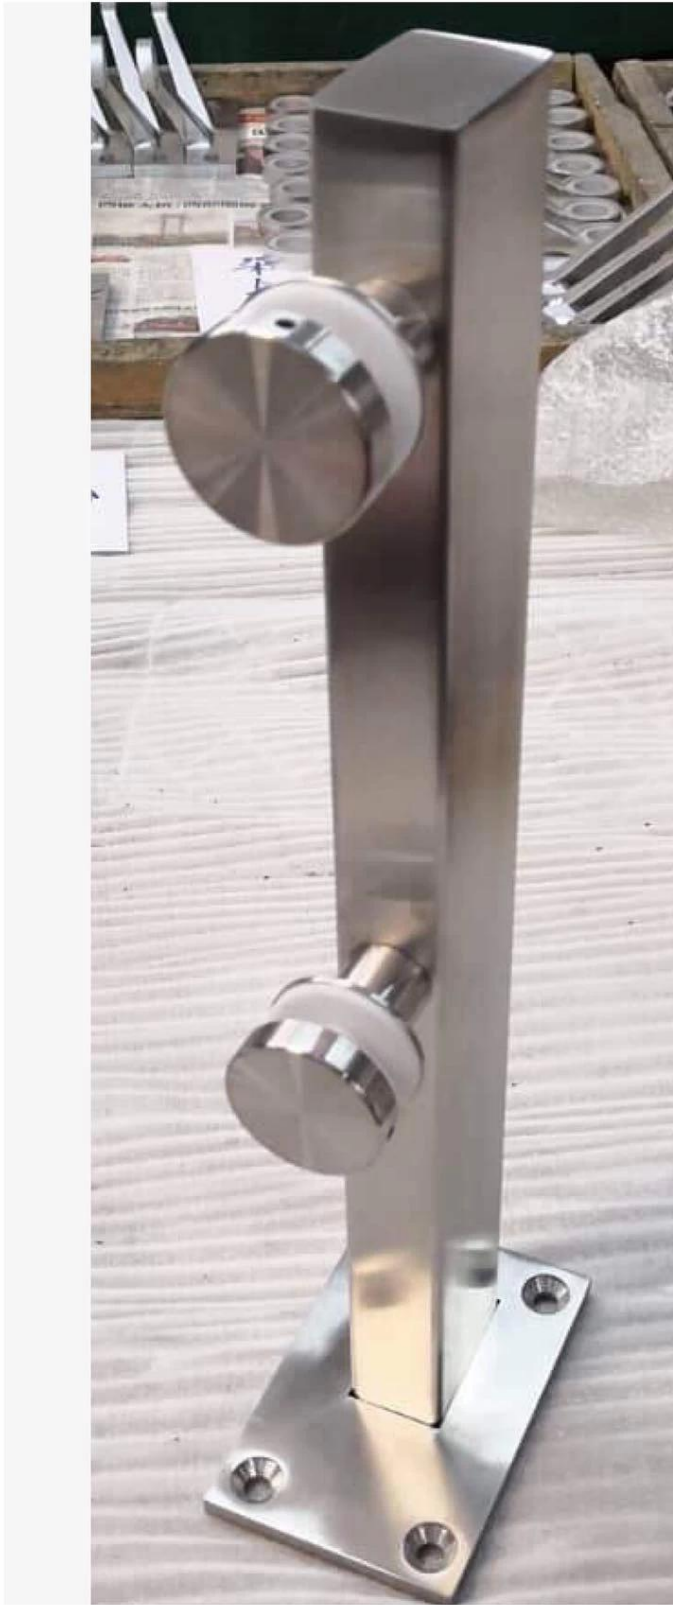

**Balustrady balkonowe Konstrukcje grilla ze stali nierdzewnej Czopy SS 316 do szkła 19 mm**

Balustrada ze stali nierdzewnej szklany wspornik mini słupka szklany zacisk balustrady końcowej słupka

KEBIL 科比奥®

Nr pozycji	LCH-100
Rozmiar podstawowy	140 x 76,50 mm na 4 otwory
Materiał	Stal nierdzewna 316
koniec	Szczotkowany nikiel Polerowany chrom Matowa czerń

**Zapraszamy do kontaktu w celu uzyskania szczegółowych informacji:**