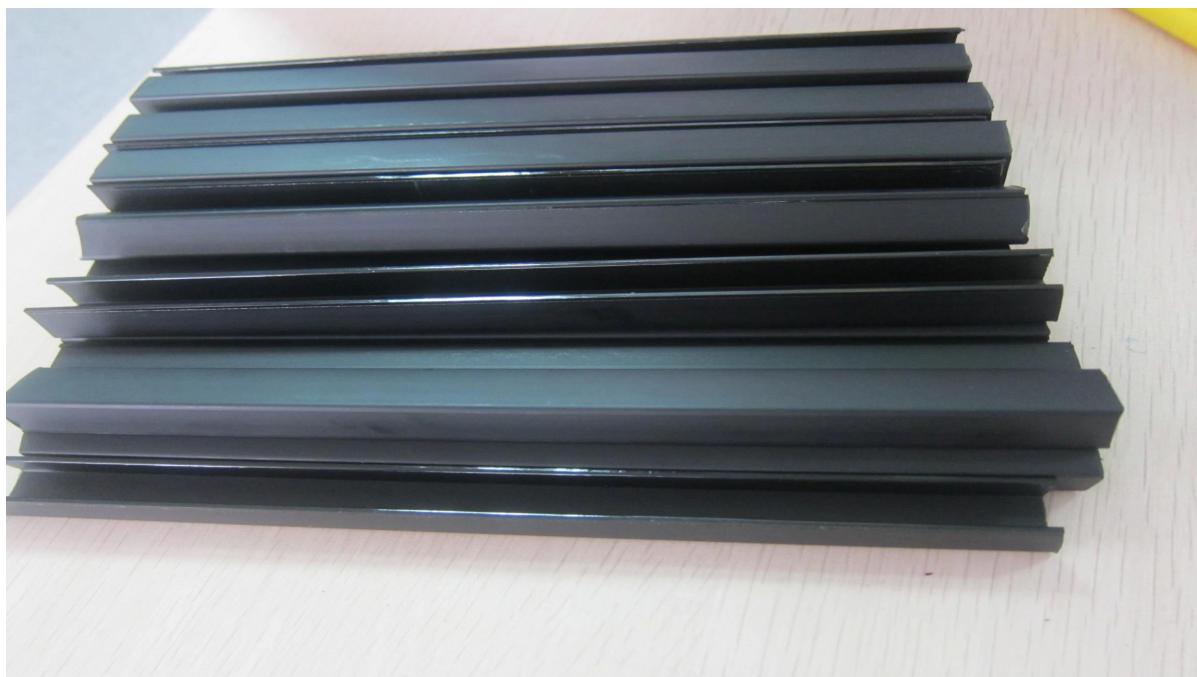

## Opis

- Dla 10-12mm szkła hartowanego
- Diamention poręczy: Średnica 25mm, groove 14x14mm, 5,8 m na długości lub jak na swoje wymagania, 1,2 mm grubości
- Waga netto: 5.5kg/5.8m
- Z tworzywa sztucznego kanału: 2,9 m na długości lub jak na swoje wymagania
- Wykończenie: 8K Polski /satin
- Dla zarówno komercyjnych, jak i nowoczesny dom projekt domu
- Dla zarówno handel hurtowy i detaliczny (jesteśmy fabryka)
- Aplikacji: balkon szklane balustrady nowoczesne projektowanie poręczy, pokład szkło poręczce, balustrady balkonowe, balustrady szklane bezramowe, balustrady szklane, szkło bezpieczne ogrodzenia
- Próbki: zawsze dostępne

## Zestaw poręczy rury i złączki

**Round slot handrail & fittings**  
slot handrail length : 5.8 meters

round handrail fittings :	
round cap	 
round wall to rail connector	 
round 180 deg. connector	 
round 90 deg. connector	 

## Szczegóły

Projekt

[Czop szkło](#) + slot balustrada

Inny rozmiar średnicy 50,8 mm poręczy rur

Pakowanie i dostawa  
Bezpieczne cardboard rękaw pakiet

packing	plastic bag+box+carton
production lead time	30-45 days ; also depending on your qty.
Shippment	 
	 
	 
payment	 