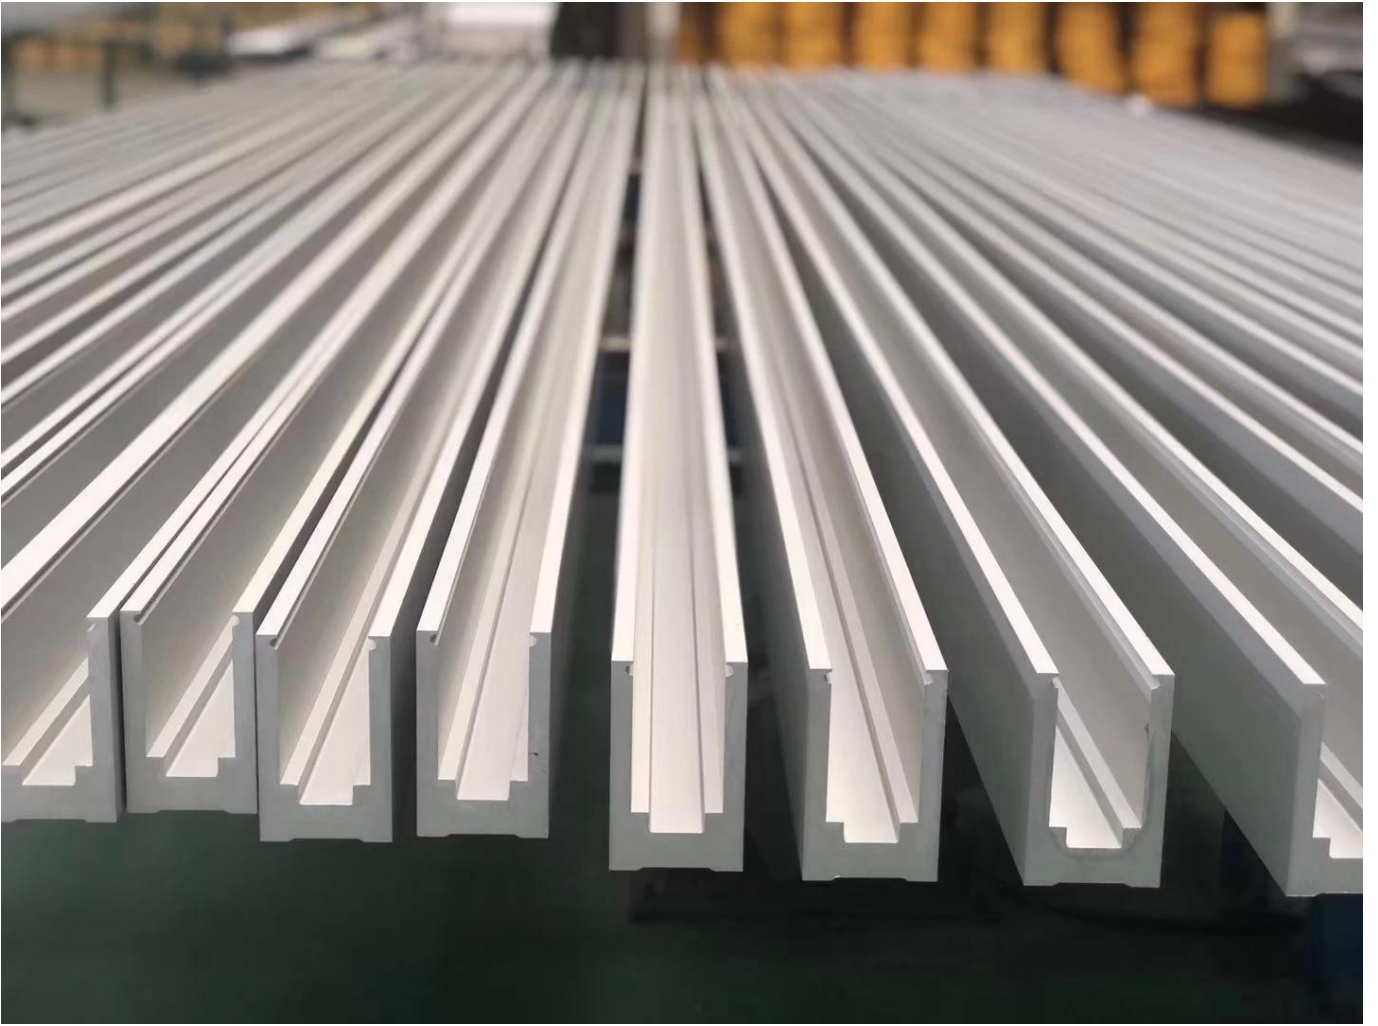

### **Opcja projektu balustrady**

- proste liniowe i zakrzywione
- bezpieczne szkło hartowane i szkło laminowane 10-21,52mm
- Bez szklanego blatu, poręczy szczelinowej i poręczy ze wspornikiem do szkła
- montowane na podłodze i montowane z boku
- projekty mieszkaniowe i balustrady komercyjne

<b>Nazwa produktu</b>	Bezramowa szklana balustrada Aluminiowa u kanałowa bezramowa klatka schodowa balkonowa ogrodzenie basenu szklana balustrada	
<b>Wymiary</b>	Dostosowane, zgodnie ze specyficznymi wymaganiami klienta.	
<b>Materiał</b>	<b>Informacje o Profilu</b>	Materiał: aluminium (6063-T5) długość profilu 3m Grubość ścianki profilu: 10 mm Kolor: oryginalny, srebrny, czarny, grafitowy
	<b>Opcja szkła</b>	Szkoło laminowane, szkło hartowane, szkło niskoemisyjne, szkło float, szkło refleksyjne pojedyncze szyby/podwójne szyby Pojedynczy: 8/10/12 mm Podwójnie: , 6,38 mm, 8,76 mm 10,76 mm 11,52 mm itp Kolor: przezroczysty, niebieski odblaskowy Forda, zielony odblaskowy, LOW-E. itp. Dowolna inna grubość szkła według wymagań klienta.
	<b>Sprzęt</b>	śruba ustalająca, pokrywa ze stali nierdzewnej, poręcz ze stali nierdzewnej Wysoka jakość wyprodukowana w Chinach
<b>Wykończeniowy</b>	Malowane proszkowo lub anodowane	
<b>Uszczelka</b>	Torba bąbelkowa drewniana rama	
<b>Obowiązujące miejsce</b>	Szkóły, restauracje, budynki komercyjne i mieszkalne itp.	
<b>Czas dostawy</b>	15-25 dni po otrzymaniu wpłaty	

### Szczyt Poręcz Rura:

**Panel szklany ogrodzeniowy:**

**Aluminiowa podstawa Kanał:**

**Zapraszamy do kontaktu się z nami w celu uzyskania dalszych informacji:**

**Przeddzień**

**E-mail: [sales03@launch-china.cn](mailto:sales03@launch-china.cn)**