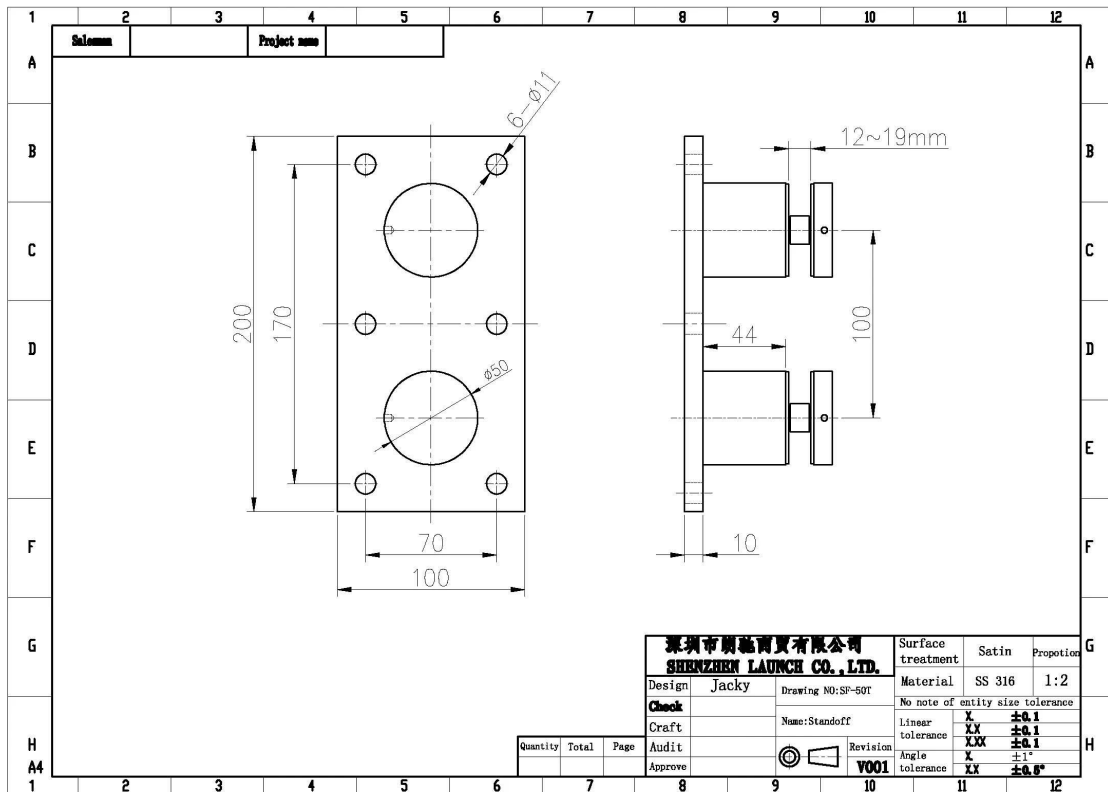

produkty szczegóły

SF-30

Model No .: SF-30

Waga: 245g / szt

Rozmiar: czapka 30x10mm, 30x25mm ciała, śruba M8x100, gumowa uszczelka krzemu zawarte

SF-50

Model No .: SF-50 (1200x1200mm szkła potrzebuje 4 szt SF-50)

Waga: 742g / szt

Rozmiar: 50x10mm cap, ciało 50x30mm, śruby M12x120, rubbergasket krzemu zawarte

SF-50T

Model No .: SF-50T

Waga: 3236g / szt

Rozmiar: czapka 50x10mm, 50x30mm ciała, gumowa uszczelka krzemu zawarte
Płyta montażowa Rozmiar: 200x100x10mm