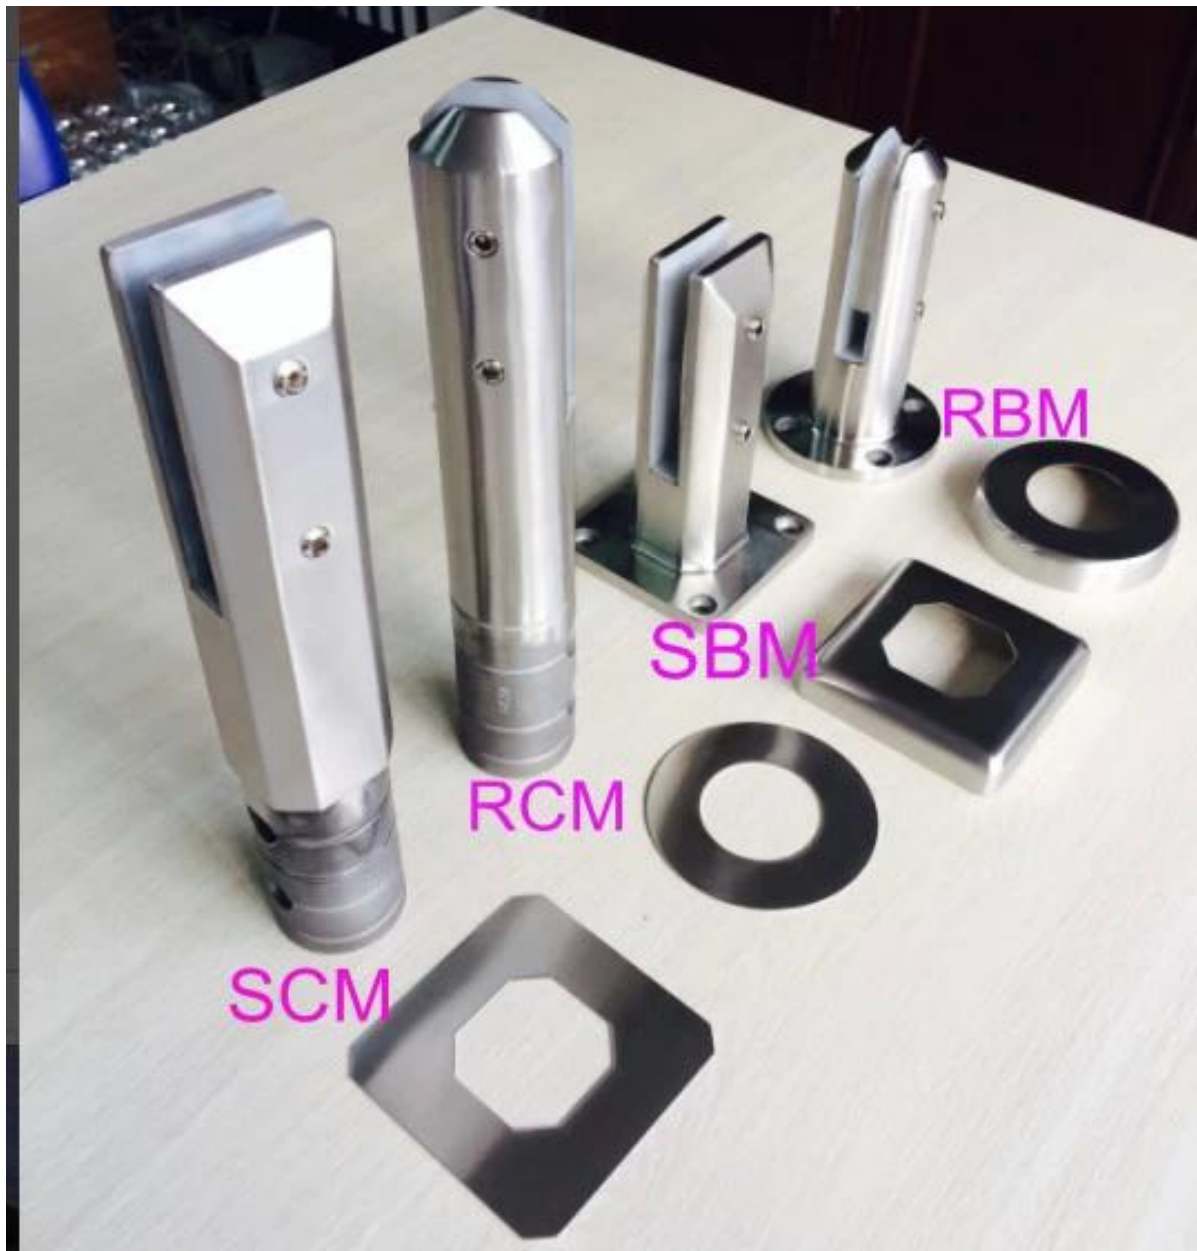

Mamy bogate doświadczenie w branży szklarskiej szermierki i jesteśmy zawsze gotowi do konsultacji na temat projektu także pomóc stworzyć idealne szkła ogrodzenia do własnych preferencji i domu. Skontaktuj się z nami już dziś na naszej fachowej porady i usługi szkła ogrodzenia.

Dzięki za odwiedzenie ~ 😊