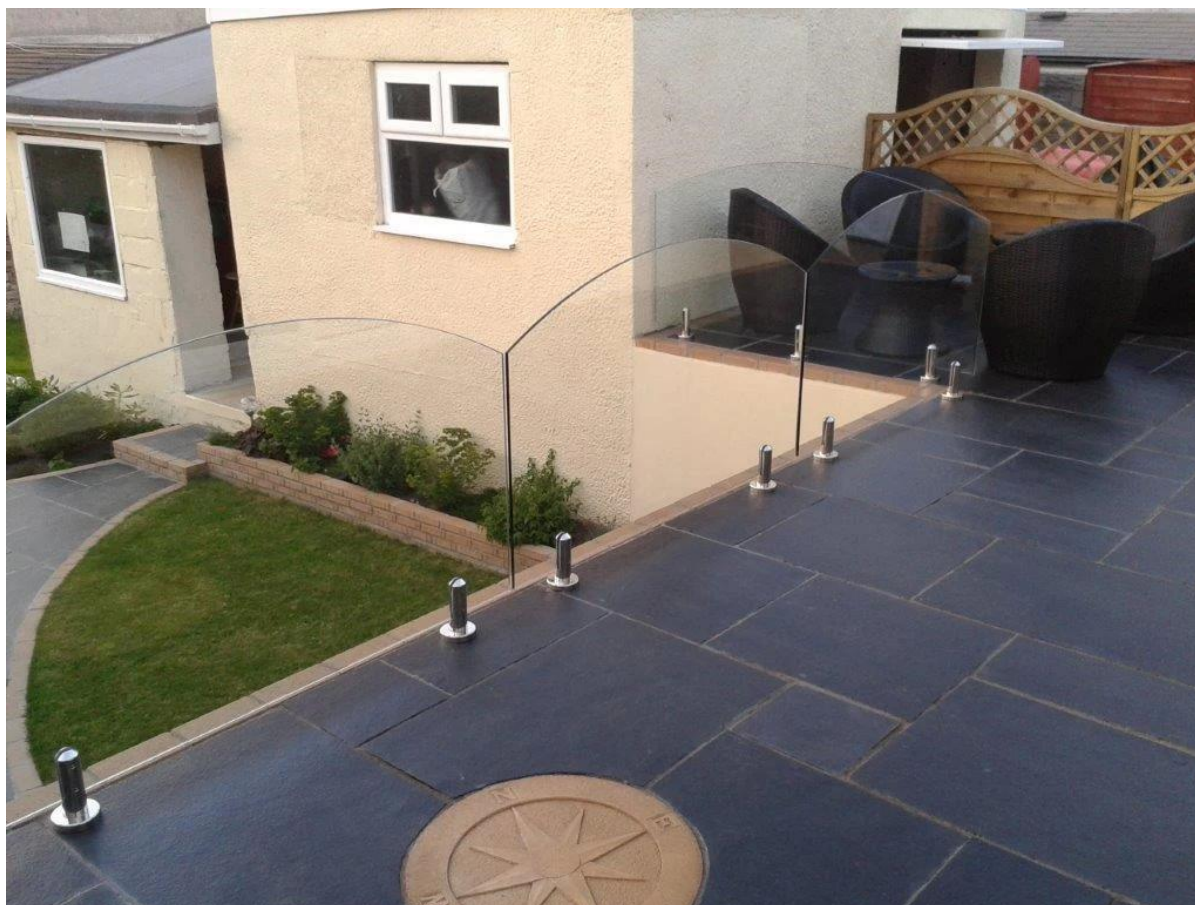

Czopów typy:

Czop wiertła Plac rdzenia (tryb No.SCM)
Okrągły czop wiertła Rdzeń (No.RCM tryb)
Czop kwadratowy płyta podstawy (tryb No.SBM)
Czop okrągły płyta podstawy (tryb No.RBM)