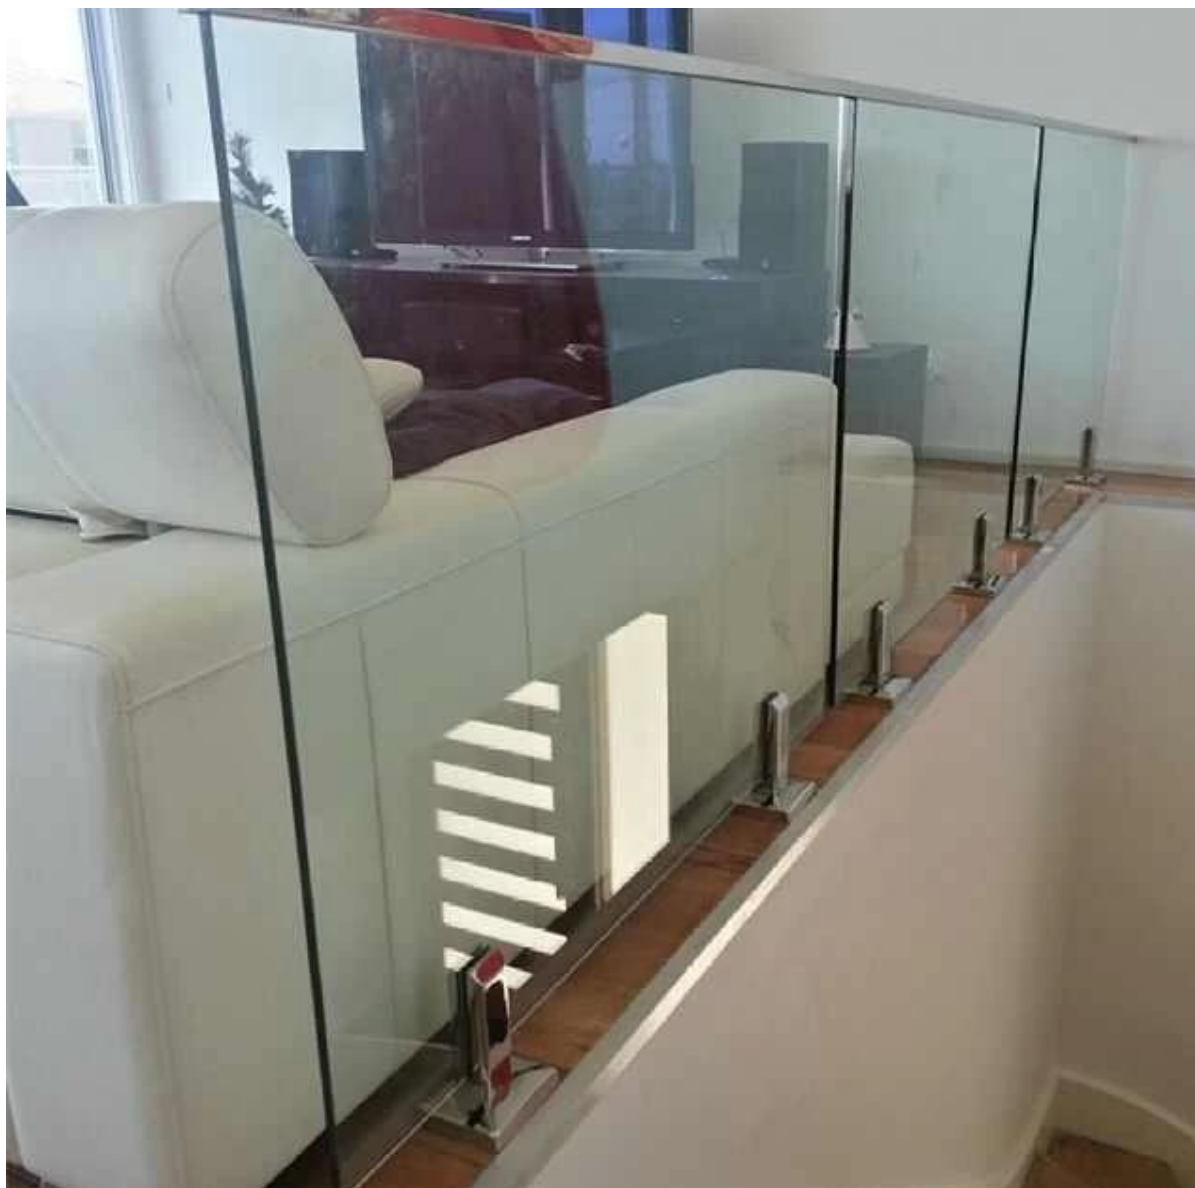

Oferujemy zarówno konstrukcji samonośnej i pół-bezramowa ogrodzenia.

Szkło ogrodzenia jest odpowiedni dla wszystkich rodzajów aplikacji:

- Szkło Basen Szermierka
- Balustrady szklane
- Szkło Gates
- Szkło balkon Ogrodzenia

Wszystko wygląda oszałamiająco i może stworzyć piękne okolice do domu.

\* Basen szkła ogrodzenia (z czopem RCM)

Link do bardziej szczegółowych informacji:[Czop za bezramkowym balustrady ze szkła, wiertła, rdzenia czop bosego okrągłe szkła](#)

\* Szklane balustrady (z czopem SCM)

Link do bardziej szczegółowych informacji:[stal nierdzewna 316 / duplex 2206 rdzeń kwadratowych wiercone basen ogrodzenia szklany Czop, SCM](#)

\* Balustrady ze szkła wewnątrz poręczy szczelinowej (z czopem SBM)

Link do bardziej szczegółowych informacji: [Nowa wersja kwadratowa Produkt Czop / mini basen po za bezramowe szkła ogrodzenia, stal nierdzewna 316/2205 Czop kwadratowy](#)

\* Drzwi szklane balustrady na zewnątrz (z czopem KMS)