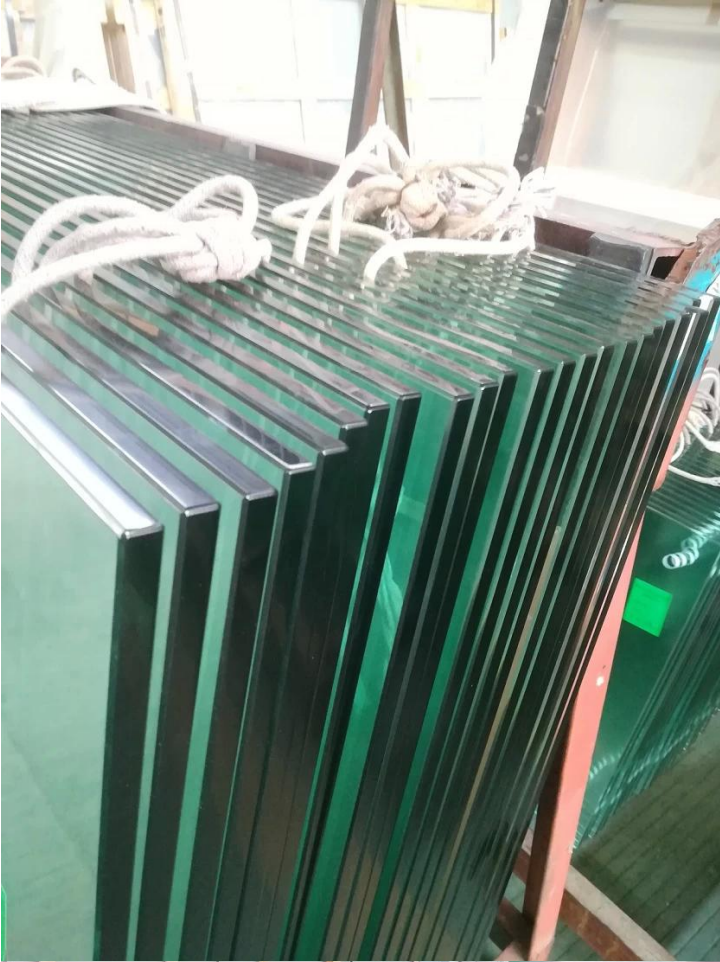

**Czarny Regulowany Bezramowy Ze Stali Nierdzewnej Ze Stali Nierdzewnej
Akcesoria Poręcze Poręcze Balkon Glass Spigot**

Nazwa produktu	Czarny Regulowany Bezramowy Ze Stali Nierdzewnej Ze Stali Nierdzewnej Akcesoria Poręcz Poręcz Balkon Glass Spigot
Materiał	Stal nierdzewna 316. lub 2205.
Skończyć	Satyna szczotkowana, lustro polerowane lub czarne
Dla szkła	Grubość 10-12 mm
technik	Odlew
Kotwica Bolt.	Włócznia z
MOQ.	10 sztuk
Wniosek	Schody / balkon / balustrada / taras / poręcz
OEM / ODM.	Do przyjęcia
Zapłata	T / t; I / c na wzrok; Western Union
Dostawa	Wysyłka oceaniczna; Wysyłka lotnicza; Dostawa Express
Korzyść:	SBM Spigot jest popularnym typem uchwytu szkła i bezmartej szyny szkła styl.it szeroko stosowany w basenie i niektórych wysokiej klasy domu lub Rezydencja, która może zaoferować otwarte i wygodne pole widzenia. O instalacji łatwo jest naprawić szkło przez śruby dokręcające.

Jasnyzdjęciadlatenpowierzchnialeczenie:

Glass Railing Spigot:

Zawiasy szklane:

Szklane zaciski:

Szklane panele:

Zdjęcia projektu:

**Zapraszamy do kontaktu z nami, aby uzyskać więcej informacji:
przeddzień**