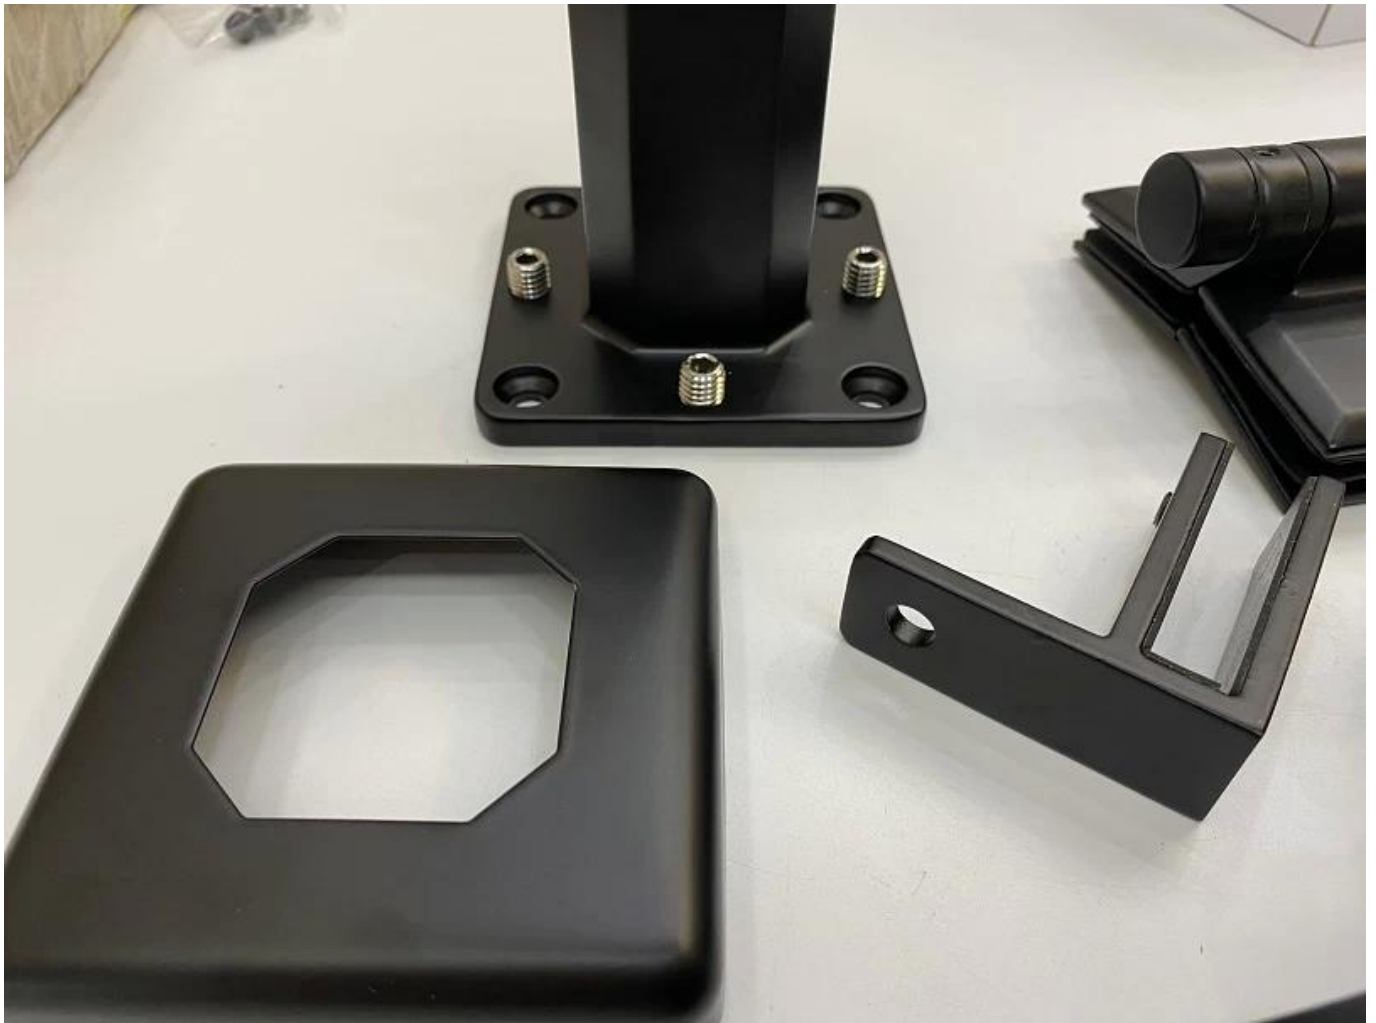

**Czarny Regulowany Bezramowy Ze Stali Nierdzewnej Ze Stali Nierdzewnej
Akcesoria Poręcze Poręcze Balkon Glass Spigot**

Nazwa produktu	Czarny Regulowany Bezramowy Ze Stali Nierdzewnej Ze Stali Nierdzewnej Akcesoria Poręcz Poręcz Balkon Glass Spigot
Materiał	Stal nierdzewna 316. lub 2205.
Skończyć	Satyna szczotkowana, lustro polerowane lub czarne
Dla szkła	Grubość 10-12 mm
technik	Odlew
Kotwica Bolt.	Włócznia z
MOQ.	10 sztuk
Wniosek	Schody / balkon / balustrada / taras / poręcz
OEM / ODM.	Do przyjęcia
Zapłata	T / t; I / c na wzrok; Western Union
Dostawa	Wysyłka oceaniczna; Wysyłka lotnicza; Dostawa Express
Korzyść:	SBM Spigot jest popularnym typem uchwytu szkła i bezmartej szyny szkła styl.it szeroko stosowany w basenie i niektórych wysokiej klasy domu lub Rezydencja, która może zaoferować otwarte i wygodne pole widzenia. O instalacji łatwo jest naprawić szkło przez śruby dokręcające.

Jasnyzdjęciadlatenpowierzchnialeczenie:

Glass Railing Spigot:

Zawiasy szklane:

Szklane zaciski:

Szklane panele:

Zdjęcia projektu:

**Zapraszamy do kontaktu z nami, aby uzyskać więcej informacji:
przeddzień**