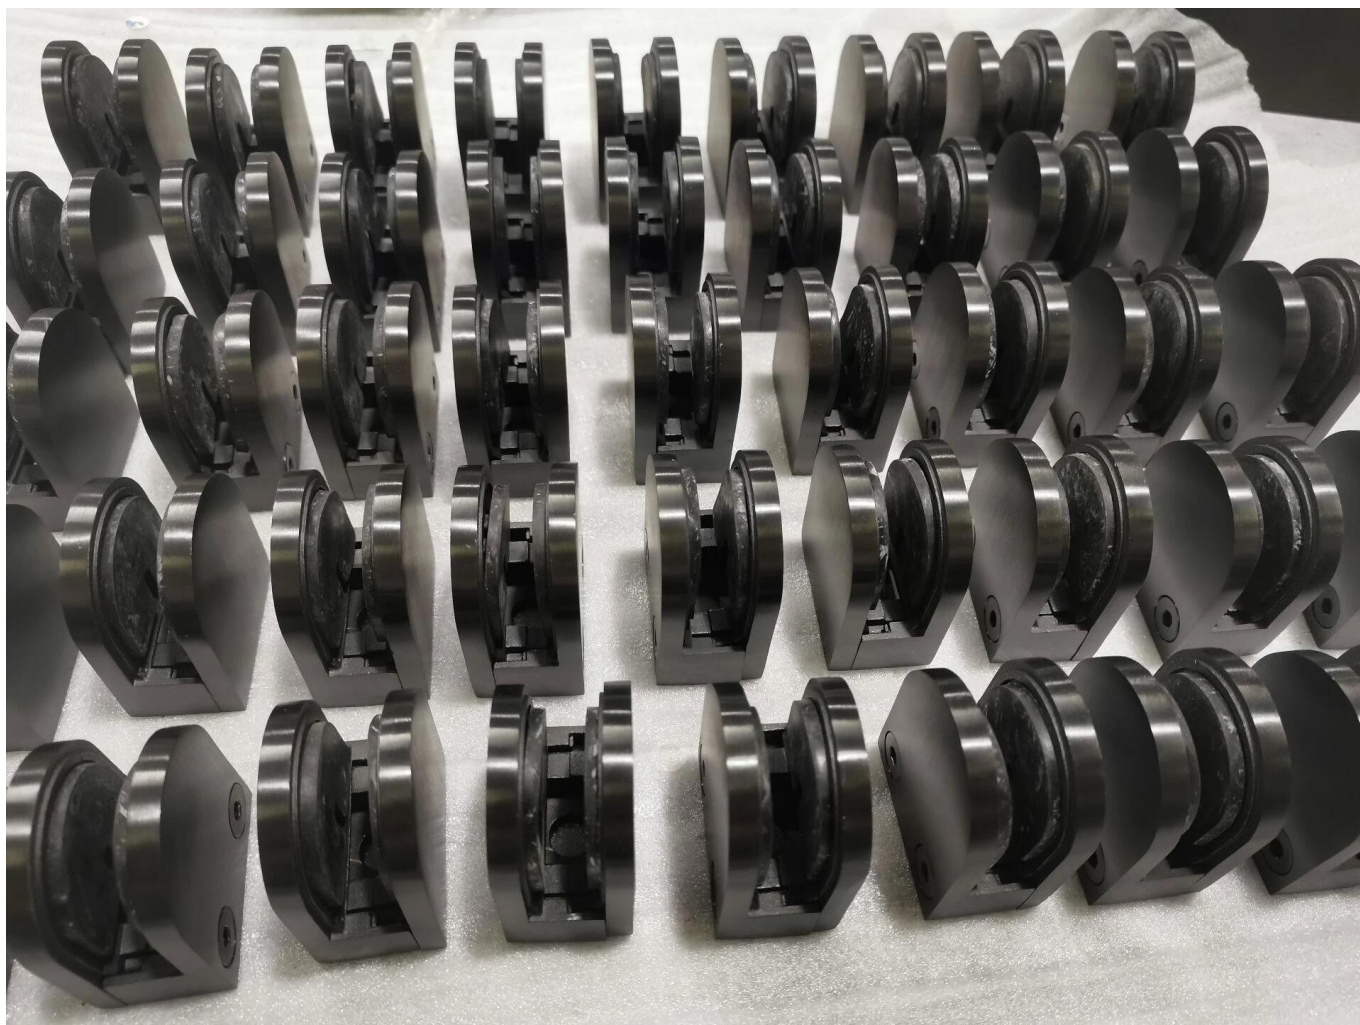

Czarny kolor ze stali nierdzewnej szklane zaciski szklane klipy szklane uchwyty zaciskowe

Nazwa produktu	Szklany zacisk G103.
Marka	Kebil.
Materiał	Stal nierdzewna 304, 316
Obróbka powierzchniowa	Satyna szczotkowana, lustro polerowane, czarne, białe, złote
Pakiet	Indywidualnie w plastikowej torbie, standardowy karton do opakowania zewnętrznego
Certyfikat	ISO 9001-2000.
Stosowanie	(1) Do użytku budowlanego i poręczy. (2) W centrum handlowym, dom. Zaciski szklane
funkcje	Wykonane ze stali nierdzewnej, piękne Outlook, łatwe do czyszczenia, dobrej jakości itp.
Pokrewne słowa kluczowe	Szklany zacisk / szklany zacisk ze stali nierdzewnej / zacisk ze stali nierdzewnej / szklany balustrada zacisk / szklany klip / bezramowy szklany zacisk
Podanie	Dekoracja, szeroko stosowana na balustradzie i poręczach ze stali nierdzewnej. Dekoracje wewnętrzne lub zewnętrzne.
Czas realizacji	2-4 tygodnie.
MOQ.	10 kawałków.

Obrazy produktu:

Inne zakończenie dostępne

Dostępny typ zacisku

G102

G103/G104

G105

G108R

PV-90