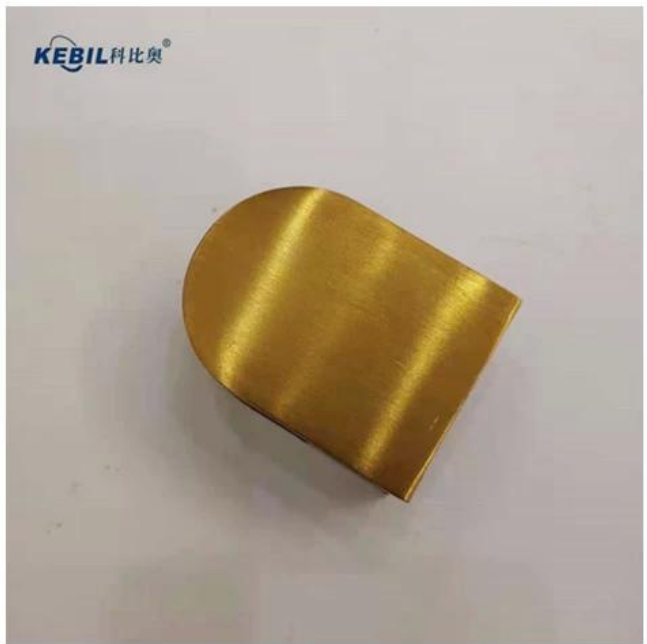

Czarny kolor ze stali nierdzewnej szklane zaciski szklane klipy szklane uchwyty zaciskowe

Nazwa produktu	Szklany zacisk G103.
Marka	Kebil.
Materiał	Stal nierdzewna 304, 316
Obróbka powierzchniowa	Satyna szczotkowana, lustro polerowane, czarne, białe, złote
Pakiet	Indywidualnie w plastikowej torbie, standardowy karton do opakowania zewnętrznego
Certyfikat	ISO 9001-2000.
Stosowanie	(1) Do użytku budowlanego i poręczy. (2) W centrum handlowym, dom. Zaciski szklane
funkcje	Wykonane ze stali nierdzewnej, piękne Outlook, łatwe do czyszczenia, dobrej jakości itp.
Pokrewne słowa kluczowe	Szklany zacisk / szklany zacisk ze stali nierdzewnej / zacisk ze stali nierdzewnej / szklany balustrada zacisk / szklany klip / bezramowy szklany zacisk
Podanie	Dekoracja, szeroko stosowana na balustradzie i poręczach ze stali nierdzewnej. Dekoracje wewnętrzne lub zewnętrzne.
Czas realizacji	2-4 tygodnie.
MOQ.	10 kawałków.

Obrazy produktu:

Inne zakończenie dostępne

Dostępny typ zacisku

G102

G103/G104

G105

G108R

PV-90