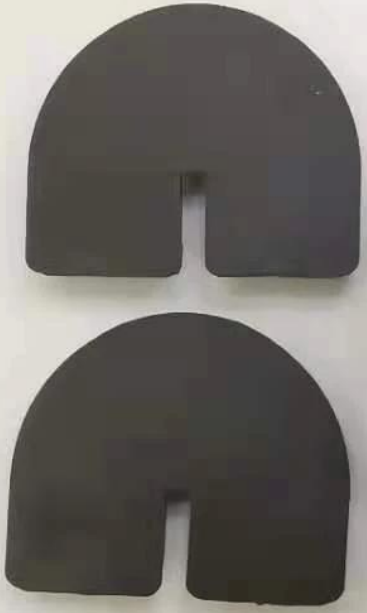

Czarny kolor ze stali nierdzewnej szklane zaciski szklane klipy szklane uchwyty zaciskowe

Nazwa produktu	Szklany zacisk G103.
Marka	Kebil.
Materiał	Stal nierdzewna 304, 316
Obróbka powierzchniowa	Satyna szczotkowana, lustro polerowane, czarne, białe, złote
Pakiet	Indywidualnie w plastikowej torbie, standardowy karton do opakowania zewnętrznego
Certyfikat	ISO 9001-2000.
Stosowanie	(1) Do użytku budowlanego i poręczy. (2) W centrum handlowym, dom. Zaciski szklane
funkcje	Wykonane ze stali nierdzewnej, piękne Outlook, łatwe do czyszczenia, dobrej jakości itp.
Pokrewne słowa kluczowe	Szklany zacisk / szklany zacisk ze stali nierdzewnej / zacisk ze stali nierdzewnej / szklany balustrada zacisk / szklany klip / bezramowy szklany zacisk
Podanie	Dekoracja, szeroko stosowana na balustradzie i poręczach ze stali nierdzewnej. Dekoracje wewnętrzne lub zewnętrzne.
Czas realizacji	2-4 tygodnie.
MOQ.	10 kawałków.

Obrazy produktu:

Inne zakończenie dostępne

Dostępny typ zacisku

G102

G103/G104

G105

G108R

PV-90

CB-180

BC-60

BC-80x35

CB-90

Drawing	Picture	Ref.	A	B	C	D	E
		G108	55	55	30	11	0
		G108R	58	55	30	11	R25.4
		G101	51	41	25	11	0
		G101R	55	41	25	11	R21.5/R25.4
		G102	44	44	25	11	0
		G102R	48	44	25	11	R21.5/R25.4
		G103	50	40	22	8	0
		G104	50	40	26	12	0
		G105	54	45	28	14	0
		G107	63	45	28	14	0
		G103R	52	40	22	8	R21.5
		G104R	52	40	26	12	R21.5
		G105R	58	45	28	14	R21.5/R25.4
		G107R	66	45	28	14	R21.5/R25.4
		G106	50	40	25	12	0
		G106R	52	40	25	12	R21.5/R25.4