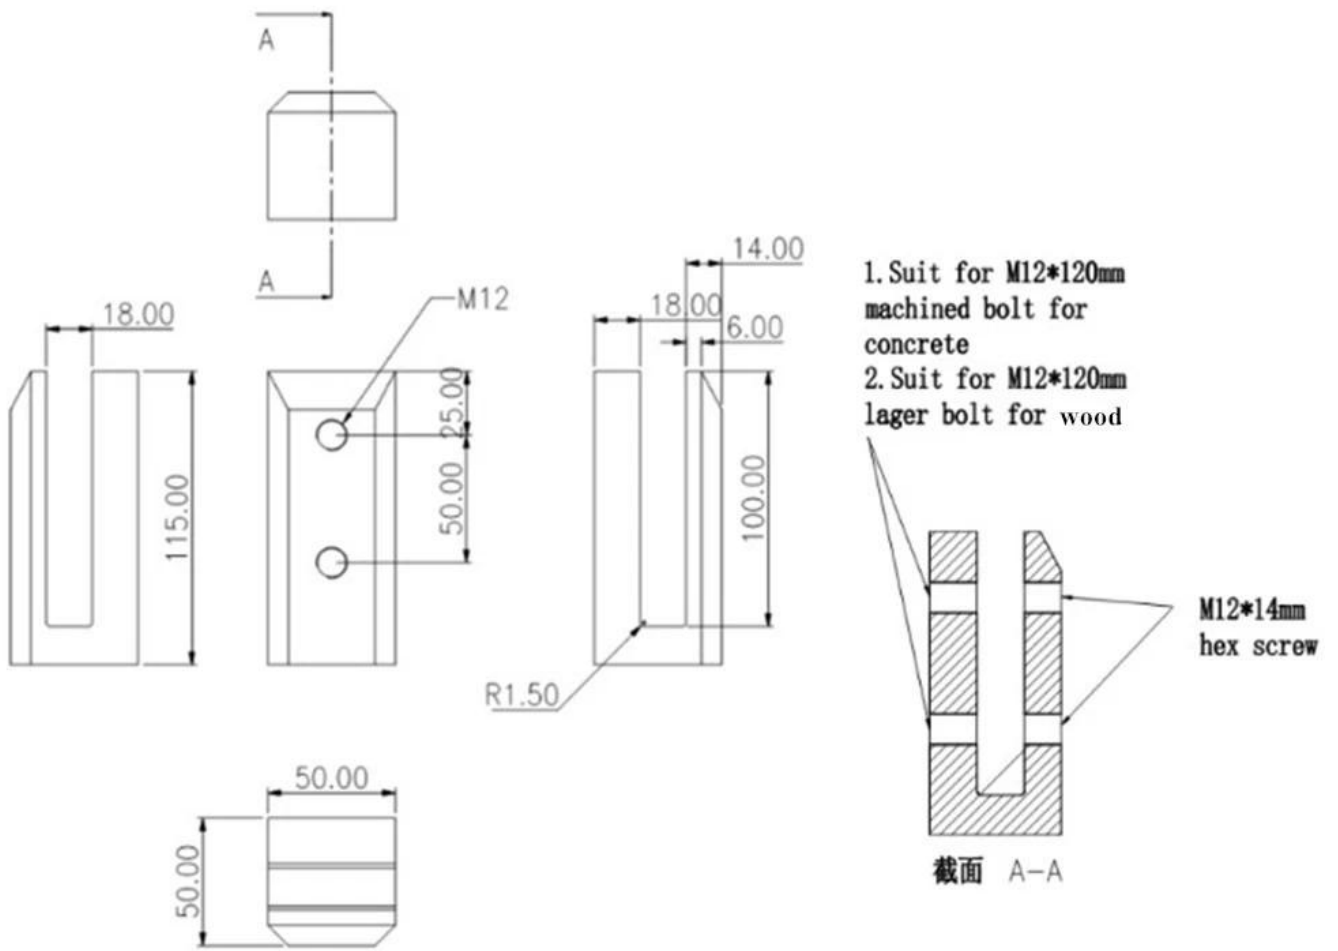

### ProduktSpecyfikacje do montażowej ściany montowanej na ścianie CHILTED Smart Glass Spigot

Nazwa produktu	CHRECTION CONTED MONTED Wall Face Montowane Smart Glass Spigot
Materiał	Dupleks 2205 Stal nierdzewna
Wykończenie powierzchni	Lustro polerowane, satyna szczotkowana, matowa czarna
Grubość szkła	8-13.52mm, szkło bez otworu
Rozmiary	Jak na rysunku
Podanie	Balkonowy balustrada, poręcz pokładowy itp.
MOQ.	10 sztuk

### ProduktPokaż na ścianę Mocowaną na ścianie Friction Smart Smart Glass Spigot

Rysunek techniczny do montażowej ściany stóp CHILD MONTED SMART Glass Spigot

Pakowanie i produkcja masowa do montażowej ściany Cerryce Smart Glass Copot