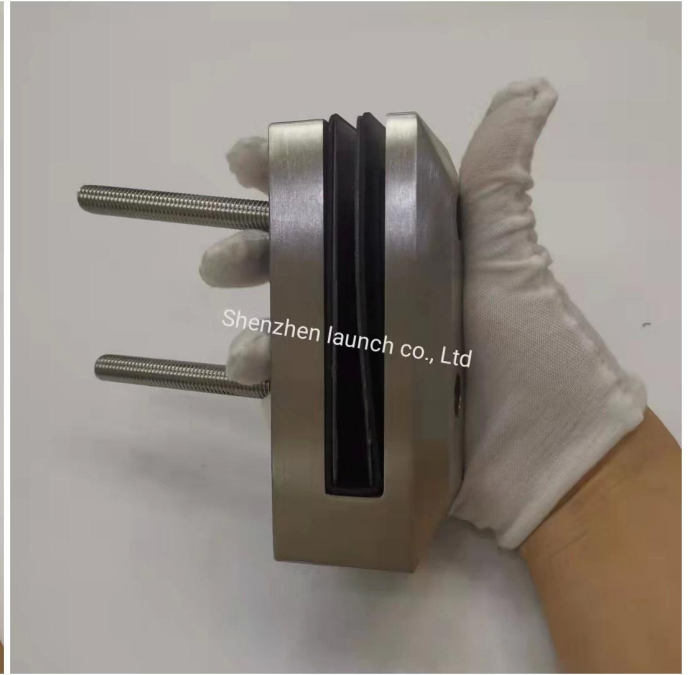

## Stalowa ściana stali nierdzewna CHILD MONTOT MONTED Smart Glass Spigot

### ProduktSpecyfikacje do montażowej ściany montowanej na ścianie CHILTED Smart Glass Spigot

Nazwa produktu	CHRECTION CONTED MONTED Wall Face Montowane Smart Glass Spigot
Materiał	Dupleks 2205 Stal nierdzewna
Wykończenie powierzchni	Lustro polerowane, satyna szczotkowana, matowa czarna
Grubość szkła	8-13.52mm, szkło bez otworu
Rozmiary	Jak na rysunku
Podanie	Balkonowy balustrada, poręcz pokładowy itp.
MOQ.	10 sztuk

### ProduktPokaż na ścianę Mocowaną na ścianie Friction Smart Smart Glass Spigot

Rysunek techniczny do montażowej ściany stóp CHILD MONTED SMART Glass Spigot

Pakowanie i produkcja masowa do montażowej ściany Cerryce Smart Glass Copot