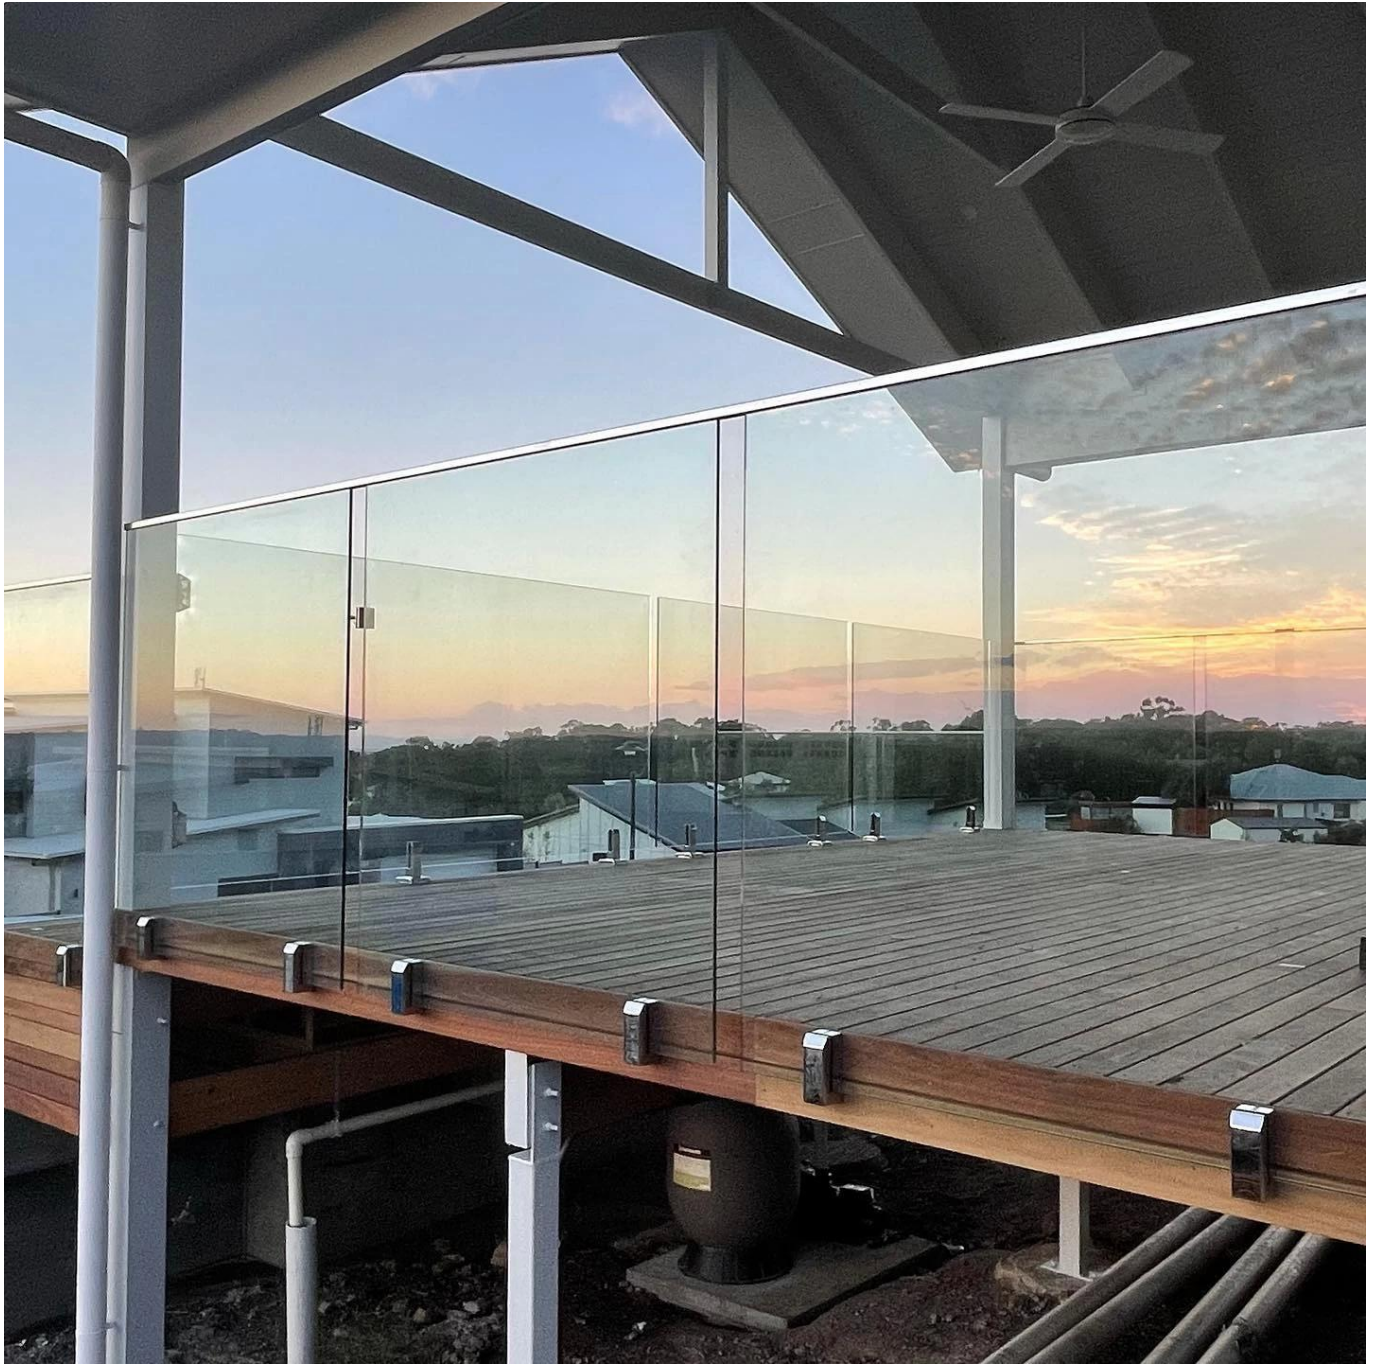

## Stalowa ściana stali nierdzewna CHILD MONTOT MONTED Smart Glass Spigot

### ProduktSpecyfikacje do montażowej ściany montowanej na ścianie CHILTED Smart Glass Spigot

Nazwa produktu	CHRECTION CONTED MONTED Wall Face Montowane Smart Glass Spigot
Materiał	Dupleks 2205 Stal nierdzewna
Wykończenie powierzchni	Lustro polerowane, satyna szczotkowana, matowa czarna
Grubość szkła	8-13.52mm, szkło bez otworu
Rozmiary	Jak na rysunku
Podanie	Balkonowy balustrada, poręcz pokładowy itp.
MOQ.	10 sztuk

### ProduktPokaż na ścianę Mocowaną na ścianie Friction Smart Smart Glass Spigot

Rysunek techniczny do montażowej ściany stóp CHILD MONTED SMART Glass Spigot

Pakowanie i produkcja masowa do montażowej ściany Cerryce Smart Glass Copot

Projekt Pokaż na ścianę Montowaną na ścianie Friction Smart Glass Clus