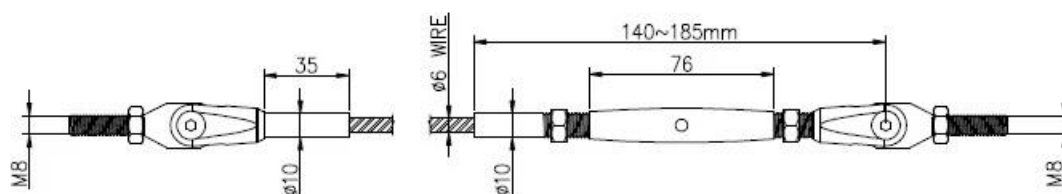

Opis

--Nr kat. śrubunek T804

-Materiał: stal nierdzewna 304/316

-Wykończenie: lustro/satyna

--Dla 4-6mm liny

--Dla drewna i stali nierdzewnej post

-Waga: 215g/para

--Pokładu kabla balustrady, ogrodzenia ogród ze stali nierdzewnej kabel, podwórku stali nierdzewnej poręcze kabla, schodów kabel przypadku lin stalowych balustrady, aplikacji: balkon poręcze kabla, nowoczesny dom liny poręcze projektowanie

--Dla zarówno komercyjnych, jak i nowoczesny dom, projekt domu

--Dla detalicznego i hurtowego

--Próbki jest zawsze dostępne

Szczegóły produktu

Napinacz kabel do drewna post (satynowany)

Kabel napinacza za stali nierdzewnej post (lustrzane wykończenie)

Napinacz kabel T803 rozmiar

Projektu

stali nierdzewnej kabel napinacz T804 do drewna posterunek wzór

Napinacz poręcze kabel T804 do stali nierdzewnej posterunek wzór

Produkty Associated może jesteś zainteresowany
Liny ze stali nierdzewnej