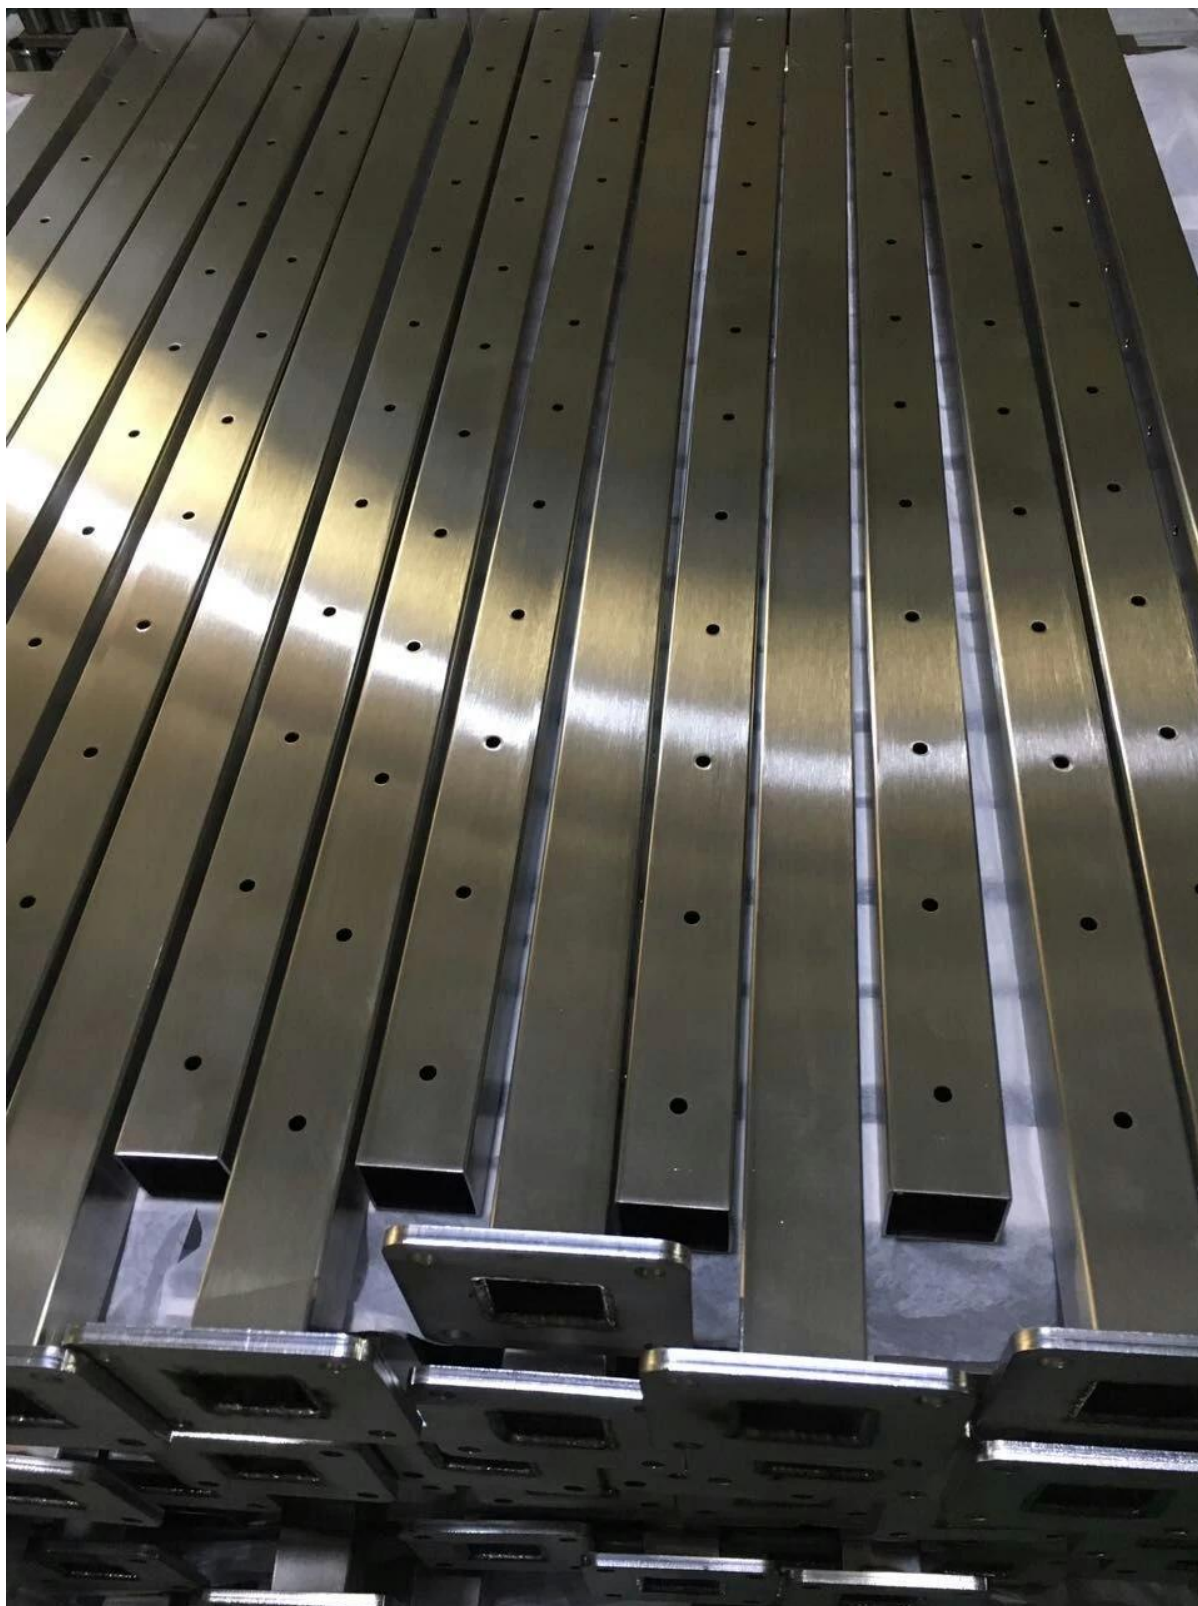

Opis

- Materiał: stal nierdzewna 316 (dostępna jest klasa 304)
 - Finish: polerowany lub szczotkowany
 - Pokój poczty: 50x50mm (dostępny rozmiar klienta), ściana słupa o grubości 1,5 mm (dostępna jest postać okrągła)
 - Waga tuby: 50x25mm
 - Wysokość standardowa: 1100mm (dostępne ilości klientów)
-
- Gotowy do instalacji zarówno w zastosowaniach komercyjnych, jak i mieszkalnych
 - Montaż naścienny i mocowanie pasów są dostępne
 - Szczegóły są dostępne do sprawdzenia jakości przed złożeniem zamówienia
 - W przypadku hurtowni i handlu detalicznego
 - Rynek przede wszystkim: Europa, Australia, Northern America

Dane dotyczące poręczy kablowych

Słup montażowy powierzchni

Pokrywa podstawy ze stali nierdzewnej (100x100mm)

Regulowane wsporniki poręczy do obsługi rury poręczowej 50x25mm

Fasowany słupek do poręczy kablowych

Listwy stalowe do poręczy kablowych

Projekt

Zapewniamy również [Napinacz kabla](#), Lina stalowa i oprawki zaciskowe, ciągnio kabli pęcznięją.

Dostawa & Uszczelka

- Czas dostawy: 5-7 dni w powietrzu. 15-20 dni drogą morską
- Pakowanie: jeden kawałek w jedną plastikową torebkę, a następnie w jednym pudełku.
- Czas realizacji zamówienia: 7-10 dni, jeśli produkty są w magazynie. 20-25 dni, jeśli produkty nie są w magazynie. To zależy od qiantity.