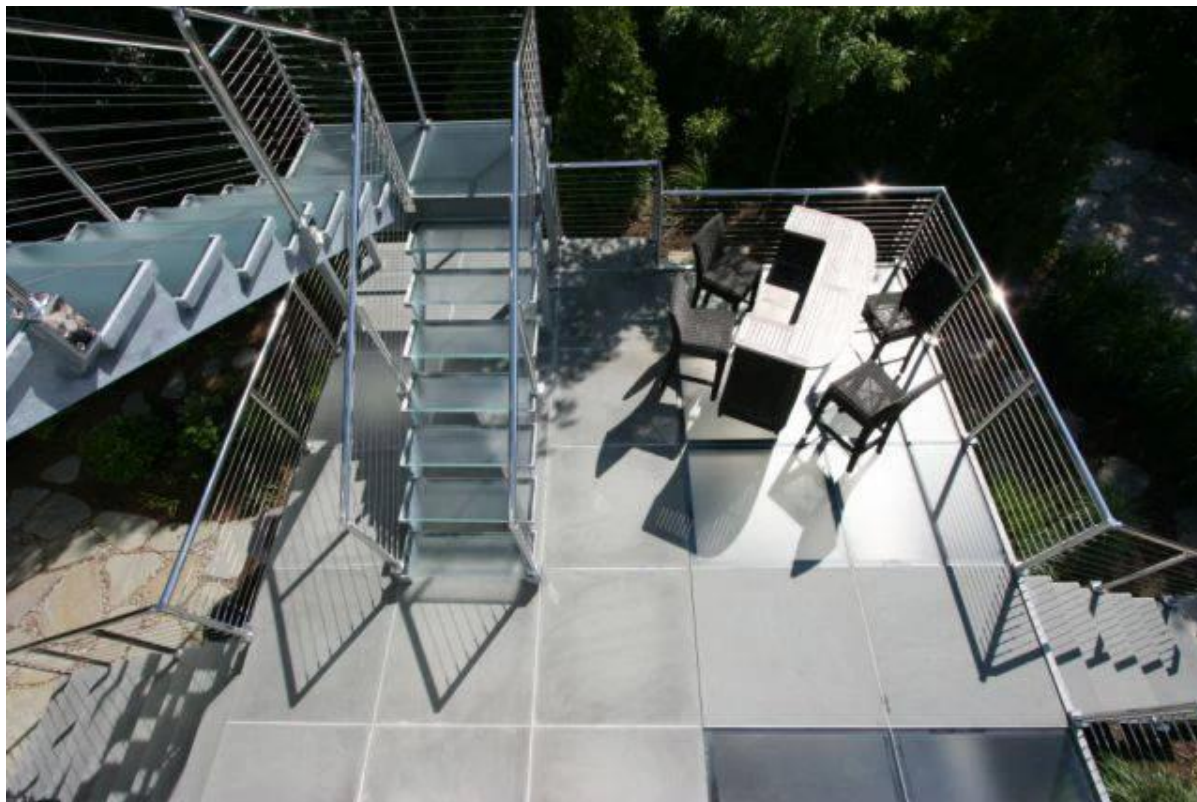

Zapewniamy również [Napinacz kabla](#), Lina stalowa i oprawki zaciskowe, ciągnio kabli pęcznięją.

Dostawa & Uszczelka

- Czas dostawy: 5-7 dni w powietrzu. 15-20 dni drogą morską
- Pakowanie: jeden kawałek w jedną plastikową torebkę, a następnie w jednym pudełku.
- Czas realizacji zamówienia: 7-10 dni, jeśli produkty są w magazynie. 20-25 dni, jeśli produkty nie są w magazynie. To zależy od qiantity.