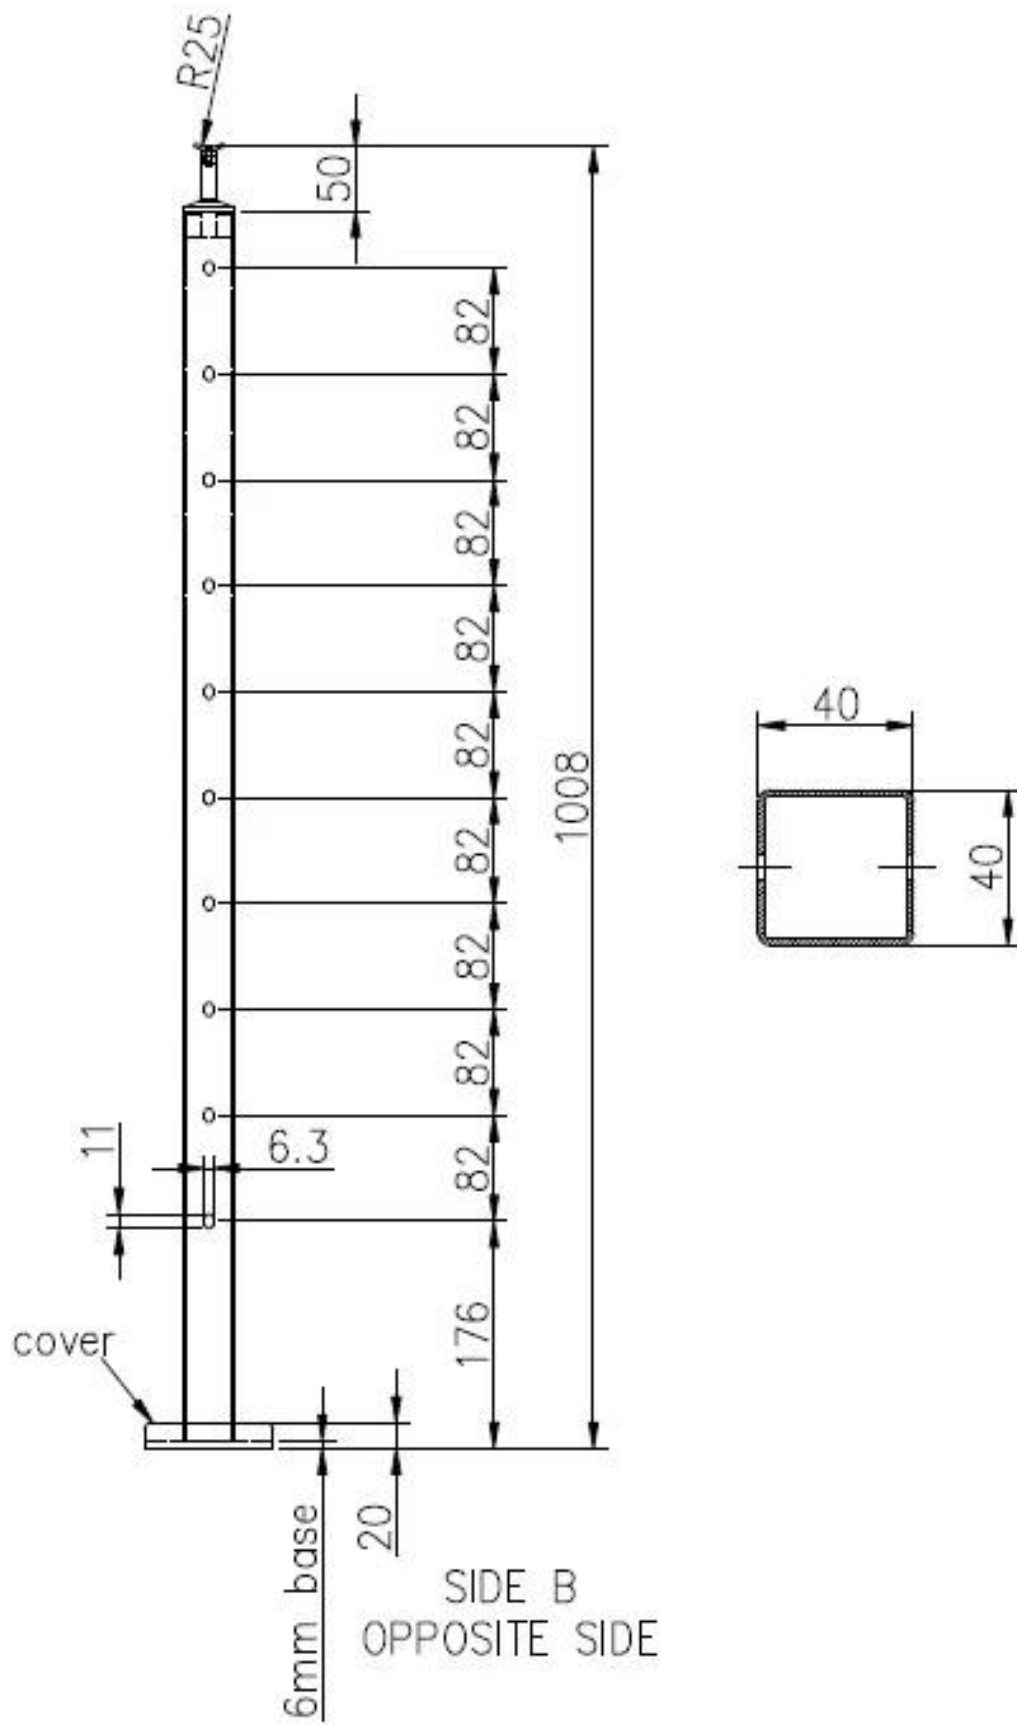

Opis

- Materiał: stal nierdzewna 316 (dostępna jest klasa 304)
 - Finish: polerowany lub szczotkowany
 - Pokój poczty: 50x50mm (dostępny rozmiar klienta), ściana słupa o grubości 1,5 mm (dostępna jest postać okrągła)
 - Waga tuby: 50x25mm
 - Wysokość standardowa: 1100mm (dostępne ilości klientów)
-
- Gotowy do instalacji zarówno w zastosowaniach komercyjnych, jak i mieszkalnych
 - Montaż naścienny i mocowanie pasów są dostępne
 - Szczegóły są dostępne do sprawdzenia jakości przed złożeniem zamówienia
 - W przypadku hurtowni i handlu detalicznego
 - Rynek przede wszystkim: Europa, Australia, Northern America

Dane dotyczące poręczy kablowych

Słup montażowy powierzchni

Pokrywa podstawy ze stali nierdzewnej (100x100mm)

Regulowane wsporniki poręczy do obsługi rury poręczowej 50x25mm

Fasowany słupek do poręczy kablowych

Listwy stalowe do poręczy kablowych

Projekt

Zapewniamy również [Napinacz kabla](#), Lina stalowa i oprawki zaciskowe, ciągnio kabli pęcznięją.

Dostawa & Uszczelka

- Czas dostawy: 5-7 dni w powietrzu. 15-20 dni drogą morską
- Pakowanie: jeden kawałek w jedną plastikową torebkę, a następnie w jednym pudełku.
- Czas realizacji zamówienia: 7-10 dni, jeśli produkty są w magazynie. 20-25 dni, jeśli produkty nie są w magazynie. To zależy od qiantity.