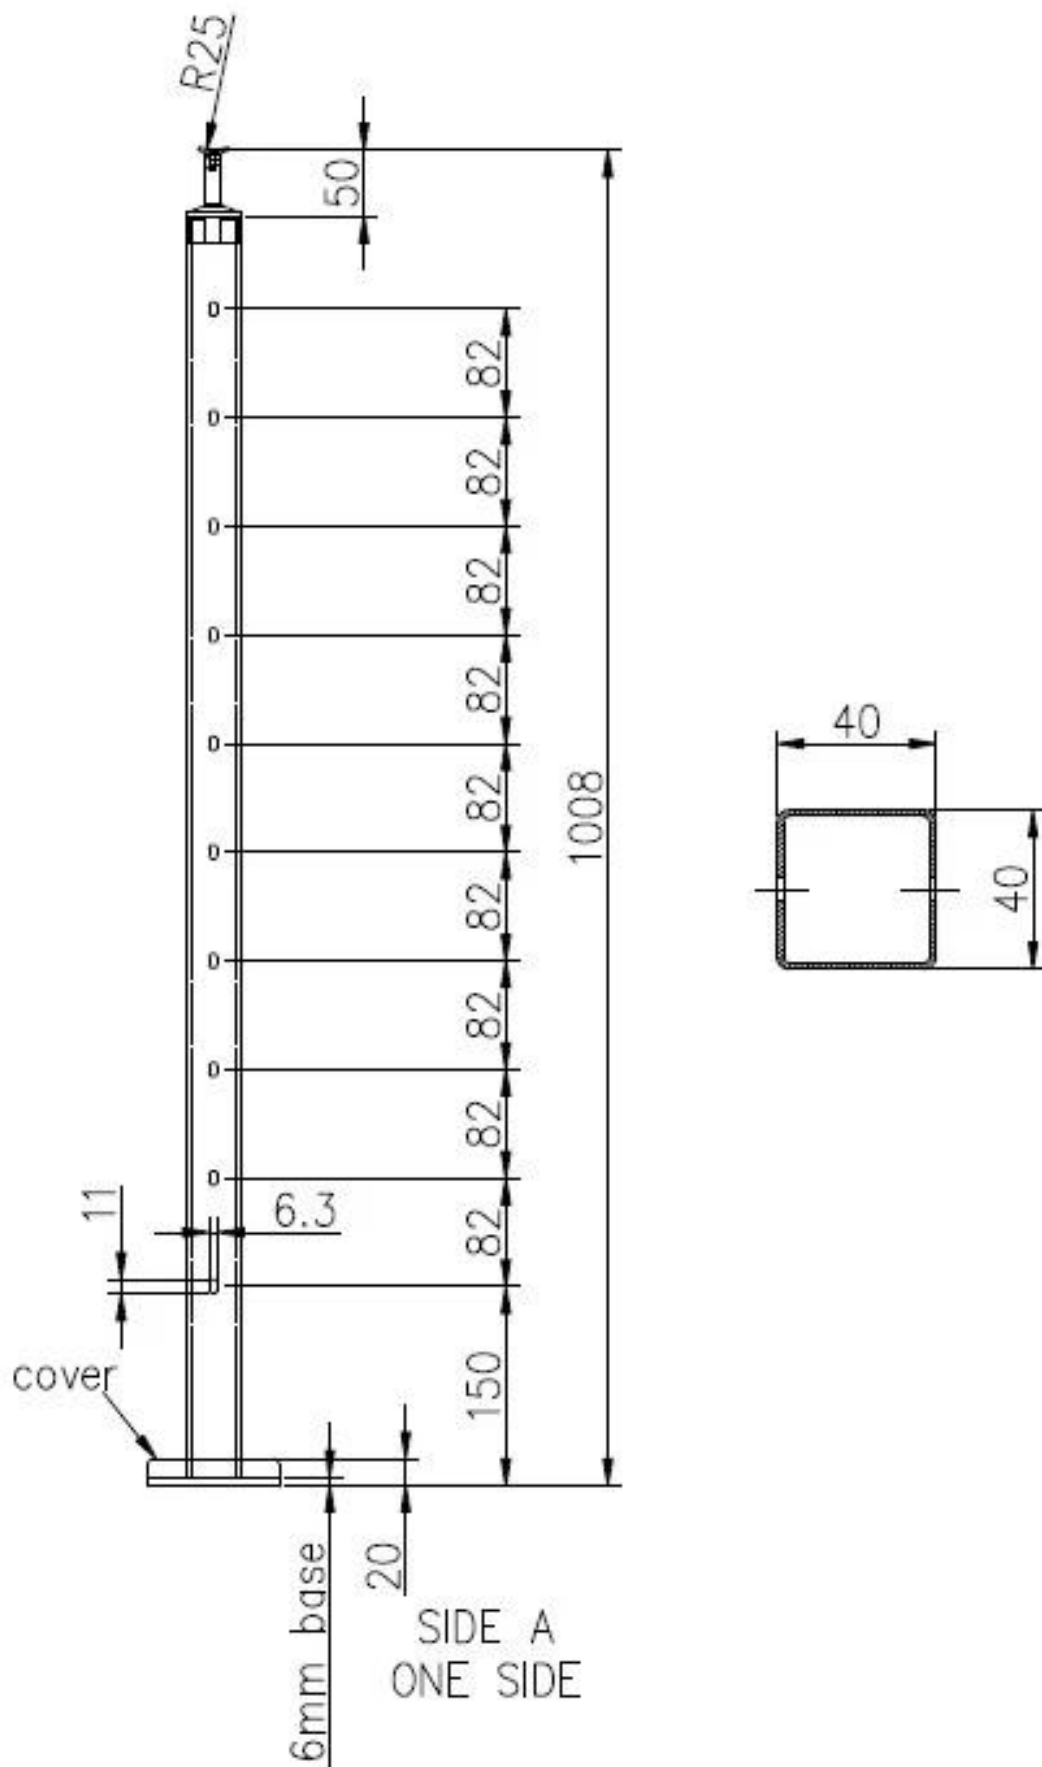

Opis

- Materiał: stal nierdzewna 316 (dostępna jest klasa 304)
 - Finish: polerowany lub szczotkowany
 - Pokój poczty: 50x50mm (dostępny rozmiar klienta), ściana słupa o grubości 1,5 mm (dostępna jest postać okrągła)
 - Waga tuby: 50x25mm
 - Wysokość standardowa: 1100mm (dostępne ilości klientów)
-
- Gotowy do instalacji zarówno w zastosowaniach komercyjnych, jak i mieszkalnych
 - Montaż naścienny i mocowanie pasów są dostępne
 - Szczegóły są dostępne do sprawdzenia jakości przed złożeniem zamówienia
 - W przypadku hurtowni i handlu detalicznego
 - Rynek przede wszystkim: Europa, Australia, Northern America

Dane dotyczące poręczy kablowych

Słup montażowy powierzchni

Pokrywa podstawy ze stali nierdzewnej (100x100mm)

Regulowane wsporniki poręczy do obsługi rury poręczowej 50x25mm

Fasowany słupek do poręczy kablowych

Listwy stalowe do poręczy kablowych

Projekt

Zapewniamy również [Napinacz kabla](#), Lina stalowa i oprawki zaciskowe, ciągnio kabli pęcznięją.

Dostawa & Uszczelka

- Czas dostawy: 5-7 dni w powietrzu. 15-20 dni drogą morską
- Pakowanie: jeden kawałek w jedną plastikową torebkę, a następnie w jednym pudełku.
- Czas realizacji zamówienia: 7-10 dni, jeśli produkty są w magazynie. 20-25 dni, jeśli produkty nie są w magazynie. To zależy od qiantity.