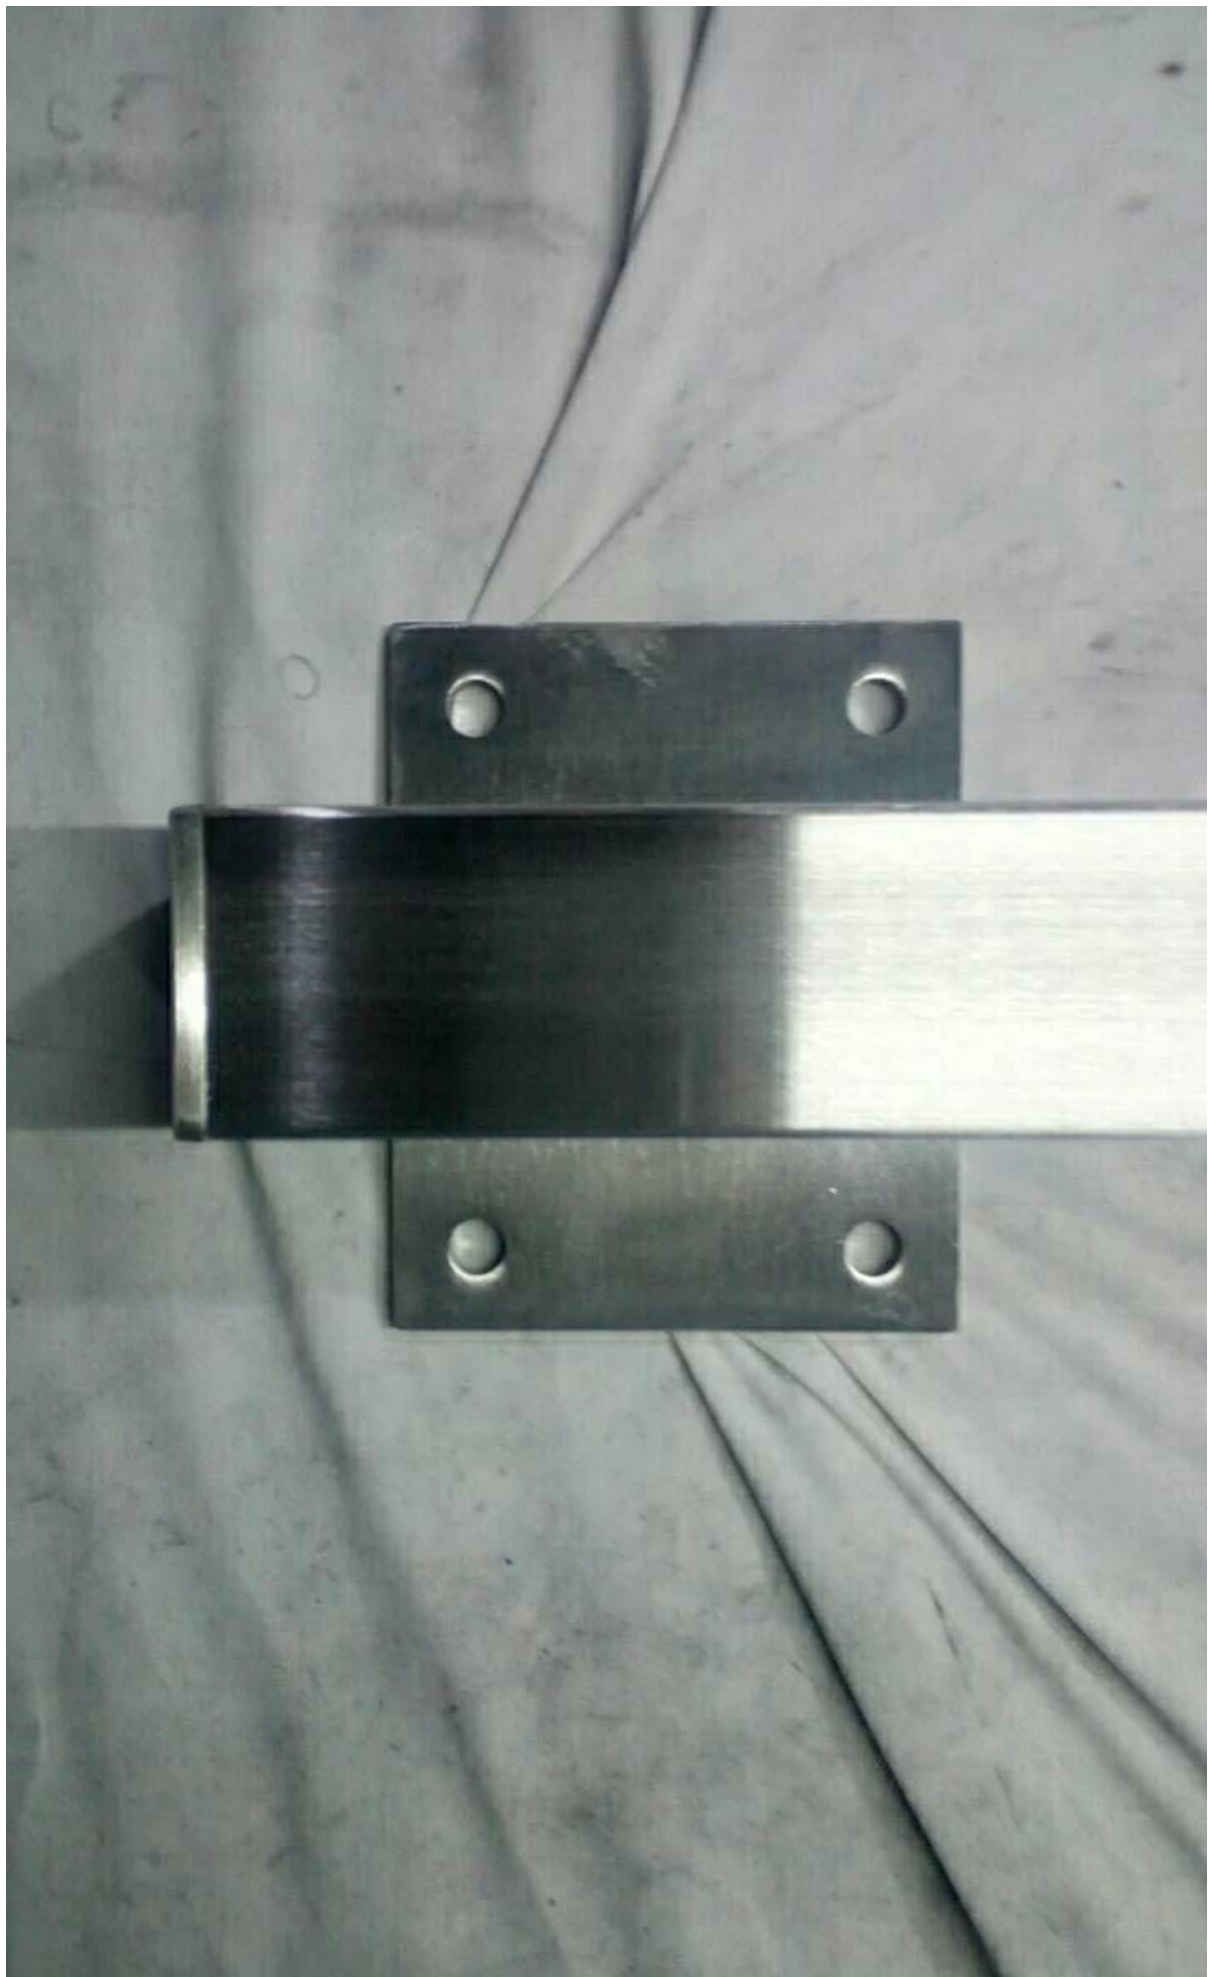

Opis

- Materiał: stal nierdzewna 316 (dostępna jest klasa 304)
 - Finish: polerowany lub szczotkowany
 - Pokój poczty: 50x50mm (dostępny rozmiar klienta), ściana słupa o grubości 1,5 mm (dostępna jest postać okrągła)
 - Waga tuby: 50x25mm
 - Wysokość standardowa: 1100mm (dostępne ilości klientów)
-
- Gotowy do instalacji zarówno w zastosowaniach komercyjnych, jak i mieszkalnych
 - Montaż naścienny i mocowanie pasów są dostępne
 - Szczegóły są dostępne do sprawdzenia jakości przed złożeniem zamówienia
 - W przypadku hurtowni i handlu detalicznego
 - Rynek przede wszystkim: Europa, Australia, Northern America

Dane dotyczące poręczy kablowych

Słup montażowy powierzchni

Pokrywa podstawy ze stali nierdzewnej (100x100mm)

Regulowane wsporniki poręczy do obsługi rury poręczowej 50x25mm

Fasowany słupek do poręczy kablowych

Listwy stalowe do poręczy kablowych

Projekt

Zapewniamy również [Napinacz kabla](#), Lina stalowa i oprawki zaciskowe, ciągnio kabli pęcznięją.

Dostawa & Uszczelka

- Czas dostawy: 5-7 dni w powietrzu. 15-20 dni drogą morską
- Pakowanie: jeden kawałek w jedną plastikową torebkę, a następnie w jednym pudełku.
- Czas realizacji zamówienia: 7-10 dni, jeśli produkty są w magazynie. 20-25 dni, jeśli produkty nie są w magazynie. To zależy od qiantity.