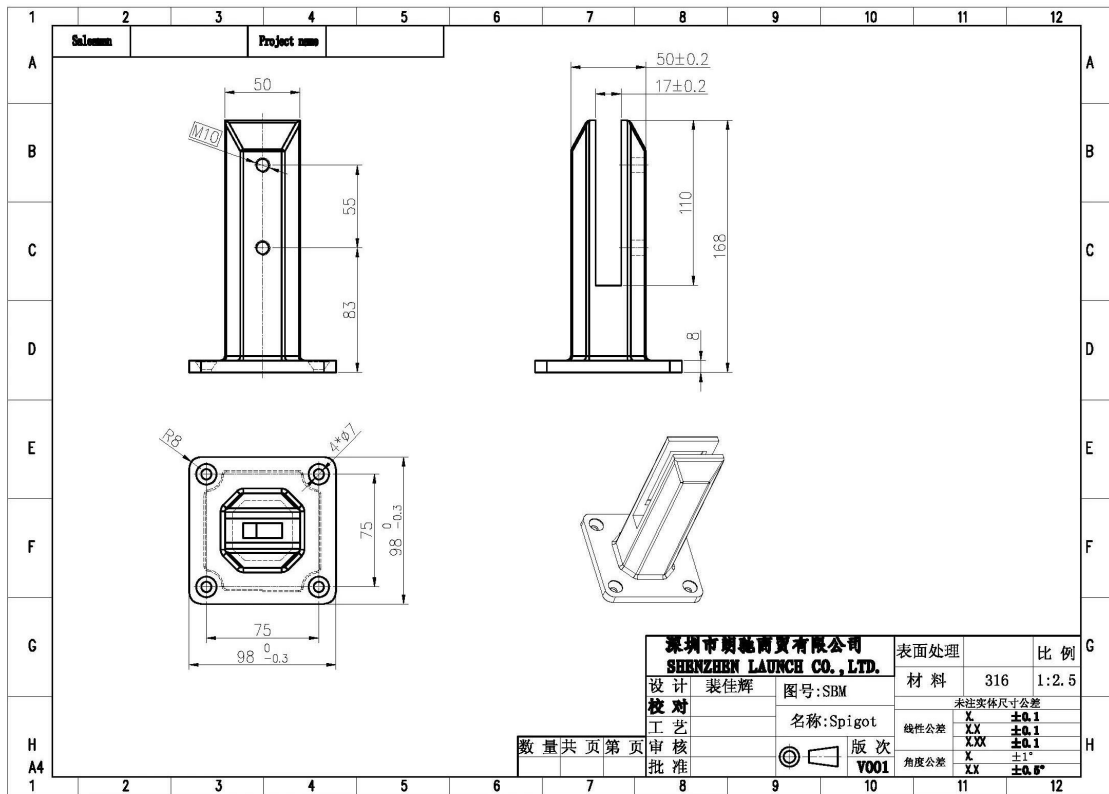

Kanada szkła basen ogrodzenia szklane kurek zacisk modelu SBM-2

Funkcje forglass basen ogrodzenia szklane kurek zacisk modelu SBM-2

- kwadratowa podstawa płyty szklanej kurek
- Model nr. SBM-2
- stal nierdzewna 316
- szczotkowana lub lustrzane wykończenie
- 10 mm-13. 52 mm grubości szkła

Zdjęcia dla [szkła basen ogrodzenia szklane kurek zacisk modelu SBM-2](#)

SBM

Wymiary dla Kanada szkła basen ogrodzenia
szklane kurek zacisk modelu SBM-2

Zdjęcia projektu dla szkła basen ogrodzenia ze stali nierdzewnej szkło okrągłe łoże