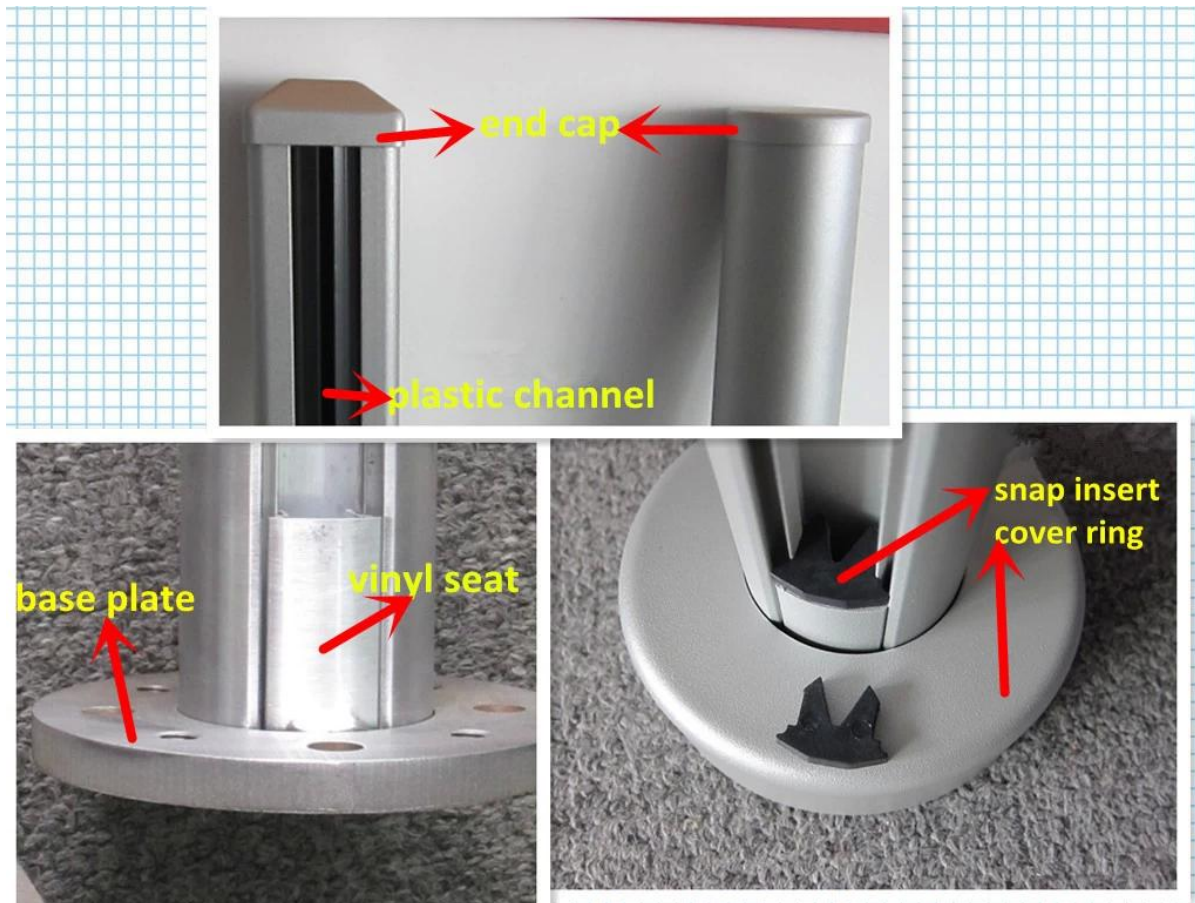

Opis

Certyfikowanych kwadratowe aluminium balustrady poręcze stanowisk dla 10-12mm szkła.

Zdjęcia	Nazwa elementu	Rozmiar	Standardowa wysokość	Opakowania	Aplikacji
	Plac jednym ze sposobów stanowisko	50x50mm, o grubości 3mm, lub jak na swoje wymagania	wysokość 1100mm, lub jak na swoje wymagania	Torba z tworzywa sztucznego, Tektura, karton, lub jak na swoje wymagania	balkonem aluminium poręczy, pokład aluminium szkło poręcze, basen ogrodzenia aluminium
	Plac 2 sposób 90° stanowisko				
	Plac 2 sposób 135° stanowisko				
	Plac 2 sposób 180° stanowisko				
	połowie drogi aluminium post				

Płyta podstawy i armatura

Projekt

Biały proszek powłoka aluminiowa poręcz post na balkon balustrada ze szkła

Bocznych aluminium poręczy post project w Norwegii

Aluminium czarne stanowisk dla bezpieczeństwa ogrodzenia basenu