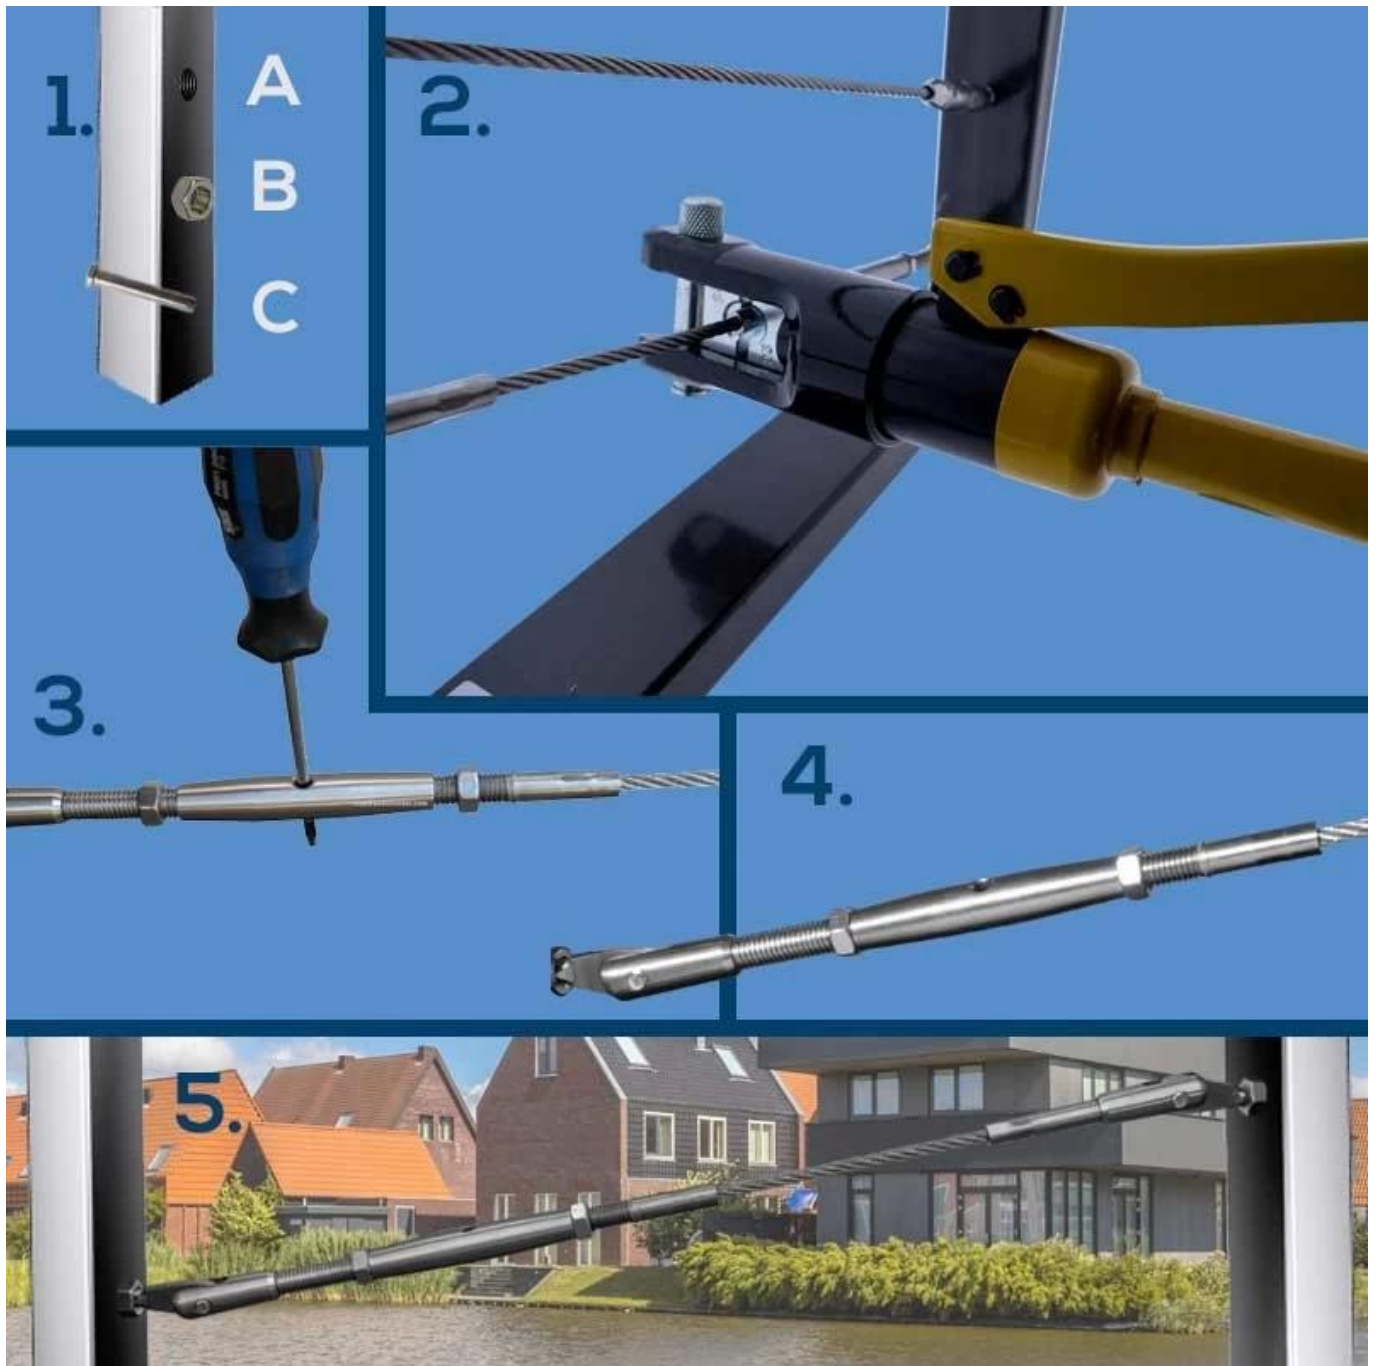

## **Tanie Cena Ze stali Nierdzewnej 360 Stopni Regulowany Złącze kablów Kabel**

Nazwa produktu	kabel drut linakończyć się armatura, kabel napinacze
Materiał	nierdzewna stal 316.
Obróbka powierzchniowa	plama szczerkowanie i lustrowanie
Dla średnicy kabli.	3mm, 4mm, 5mm, 6mm.
Podanie	drut lin balustrada, kabel balustrada Pocztasystem
Sprzedany jak para	jeden jest krótki, drugi jest długi, dwa spotykają się jako para

#### Zalety:

1. High Jakość z rozsądną ceną
2. Top / instalacja
3. Wykorzystany na schodach lub balkonie itp
4. Zimowy, czysty i współczesny design
5. Nowożeńcy litego drewna
6. Indoor i poręcz zewnętrzny
7. Dostępna konstrukcja
8. Przeprowadzono szczegółowy rysunek instalacji
9. ABILOWANIE MATERIAŁU

#### Pakiet do układu kablowego ze stali nierdzewnej:

1. Szklana poręcz: skrzynie drewniane
  2. Baluster: Pearl Cotton Wewnętrzna, 1 sztuk / Box, 4-6 Tabor / karton
  3. O.Thers: Pearl Cotton /bUB.bLe bag wewnętrzny, zewnętrzny karton
- Dopasowane zdjęcia kablowe i końcowe:

Adjustable 180 degrees

**Adjustable Angel:180°**

Używaj zacisku hydraulicznego do instalacji:

1. System kabli ze stali nierdzewnej jest łatwy w instalacji, po prostu śruba, bez spawania.
2. DZapewnione zostanie instalacyjny rysunek i instrukcja instalacji