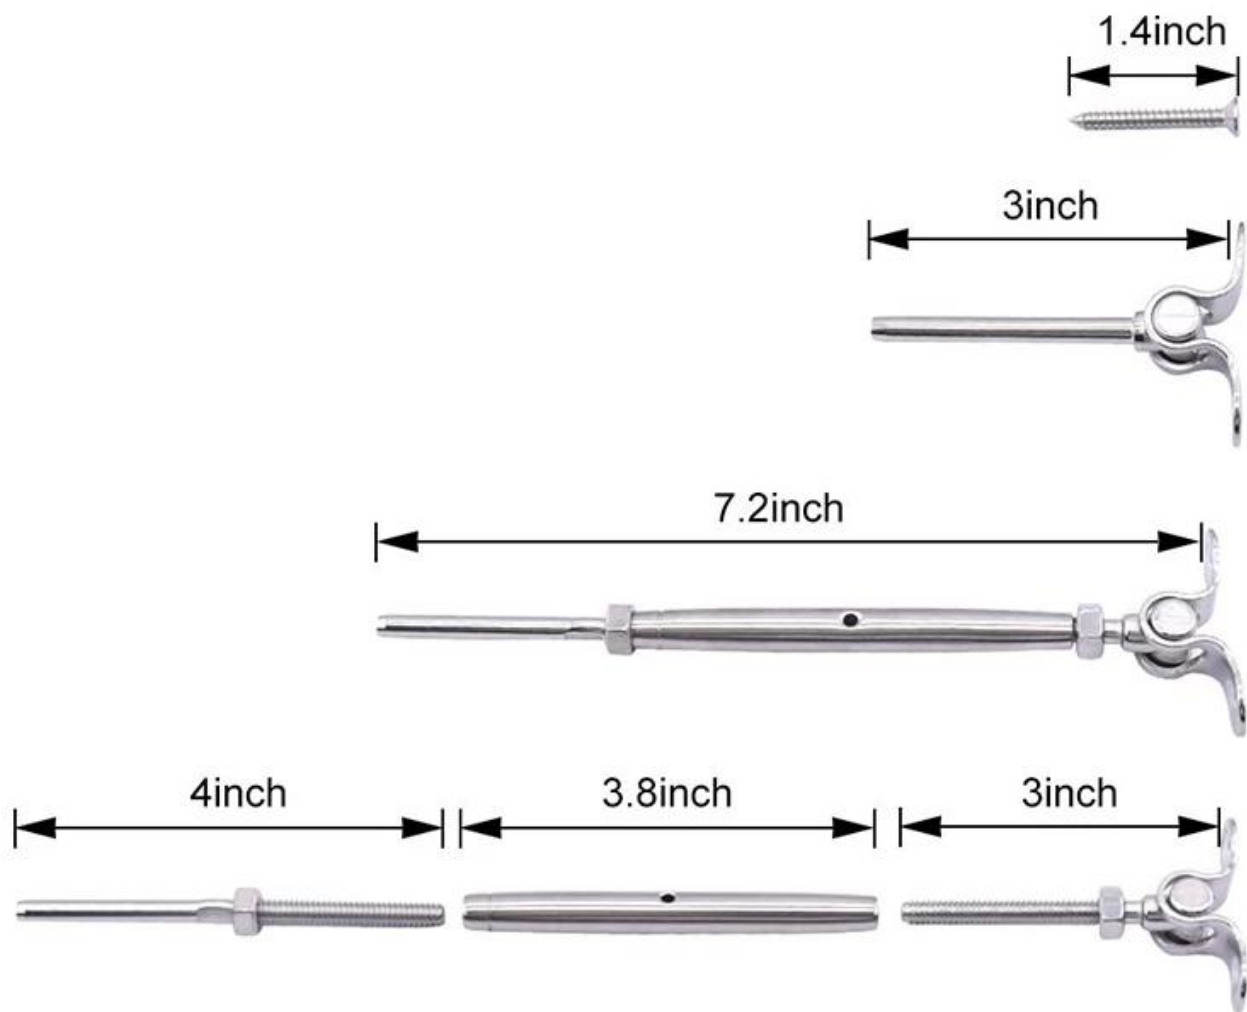

## **Tanie Cena Ze stali Nierdzewnej 360 Stopni Regulowany Złącze kablów Kabel**

Nazwa produktu	kabel drut linakończyć się armatura, kabel napinacze
Materiał	nierdzewna stal 316.
Obróbka powierzchniowa	plama szczerkowanie i lustrowanie
Dla średnicy kabli.	3mm, 4mm, 5mm, 6mm.
Podanie	drut lin balustrada, kabel balustrada Pocztasystem
Sprzedany jak para	jeden jest krótki, drugi jest długi, dwa spotykają się jako para

#### Pakiet do układu kablowego ze stali nierdzewnej:

1. Szklana poręcz: skrzynie drewniane
  2. Baluster: Pearl Cotton Wewnętrzna, 1 sztuk / Box, 4-6 Tabor / karton
  3. O.Thers: Pearl Cotton /bUB.bLe bag wewnętrzny, zewnętrzny karton
- Dopasowane zdjęcia kablowe i końcowe:

Adjustable 180 degrees

**Adjustable Angel:180°**

Używaj zacisku hydraulicznego do instalacji:

1. System kabli ze stali nierdzewnej jest łatwy w instalacji, po prostu śruba, bez spawania.
2. DZapewnione zostanie instalacyjny rysunek i instrukcja instalacji