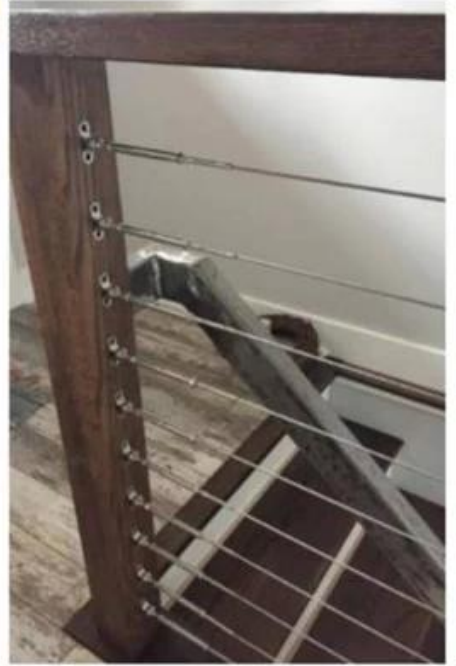

## **Tanie Cena Ze stali Nierdzewnej 360 Stopni Regulowany Złącze kablów Kabel**

Nazwa produktu	kabel drut linakończyć się armatura, kabel napinacze
Materiał	nierdzewna stal 316.
Obróbka powierzchniowa	plama szczerkowanie i lustrowanie
Dla średnicy kabli.	3mm, 4mm, 5mm, 6mm.
Podanie	drut lin balustrada, kabel balustrada Pocztasystem
Sprzedany jak para	jeden jest krótki, drugi jest długi, dwa spotykają się jako para

#### Pakiet do układu kablowego ze stali nierdzewnej:

1. Szklana poręcz: skrzynie drewniane
  2. Baluster: Pearl Cotton Wewnętrzna, 1 sztuk / Box, 4-6 Tabor / karton
  3. O.Thers: Pearl Cotton /bUB.bLe bag wewnętrzny, zewnętrzny karton
- Dopasowane zdjęcia kablowe i końcowe:

Adjustable 180 degrees

**Adjustable Angel:180°**

Używaj zacisku hydraulicznego do instalacji:

1. System kabli ze stali nierdzewnej jest łatwy w instalacji, po prostu śruba, bez spawania.
2. DZapewnione zostanie instalacyjny rysunek i instrukcja instalacji

Photo Project Cable Railing:

InneDopasowane zdjęcia kablowe i końcowe:

**T801**

**T802**

**T803**

**T804**

**T807A**

**T809**