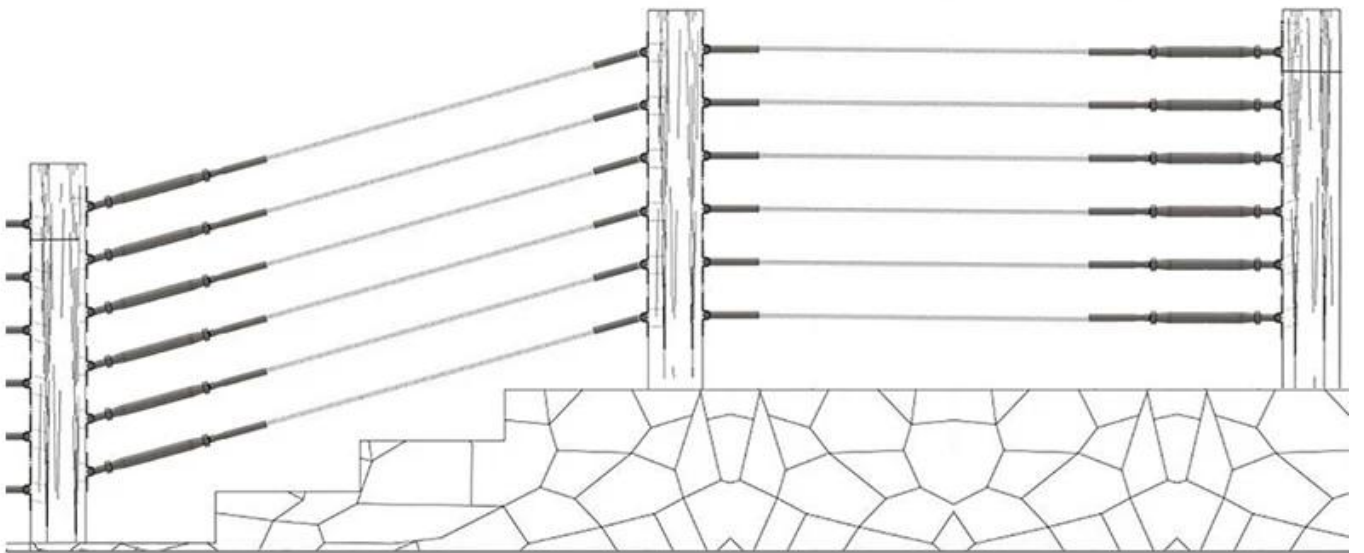

## **Tanie Cena Ze stali Nierdzewnej 360 Stopni Regulowany Złącze kablów Kabel**

Nazwa produktu	kabel drut linakończyć się armatura, kabel napinacze
Materiał	nierdzewna stal 316.
Obróbka powierzchniowa	plama szczerkowanie i lustrowanie
Dla średnicy kabli.	3mm, 4mm, 5mm, 6mm.
Podanie	drut lin balustrada, kabel balustrada Pocztasystem
Sprzedany jak para	jeden jest krótki, drugi jest długi, dwa spotykają się jako para

#### Zalety:

1. High Jakość z rozsądną ceną
2. Top / instalacja
3. Wykorzystany na schodach lub balkonie itp
4. Zimowy, czysty i współczesny design
5. Nowożeńcy litego drewna
6. Indoor i poręcz zewnętrzny
7. Dostępna konstrukcja
8. Przeprowadzono szczegółowy rysunek instalacji
9. ABILOWANIE MATERIAŁU

#### Pakiet do układu kablowego ze stali nierdzewnej:

1. Szklana poręcz: skrzynie drewniane
  2. Baluster: Pearl Cotton Wewnętrzna, 1 sztuk / Box, 4-6 Tabor / karton
  3. O.Thers: Pearl Cotton /bUB.bLe bag wewnętrzny, zewnętrzny karton
- Dopasowane zdjęcia kablowe i końcowe:

Adjustable 180 degrees

**Adjustable Angel:180°**

Używaj zacisku hydraulicznego do instalacji:

1. System kabli ze stali nierdzewnej jest łatwy w instalacji, po prostu śruba, bez spawania.
2. DZapewnione zostanie instalacyjny rysunek i instrukcja instalacji