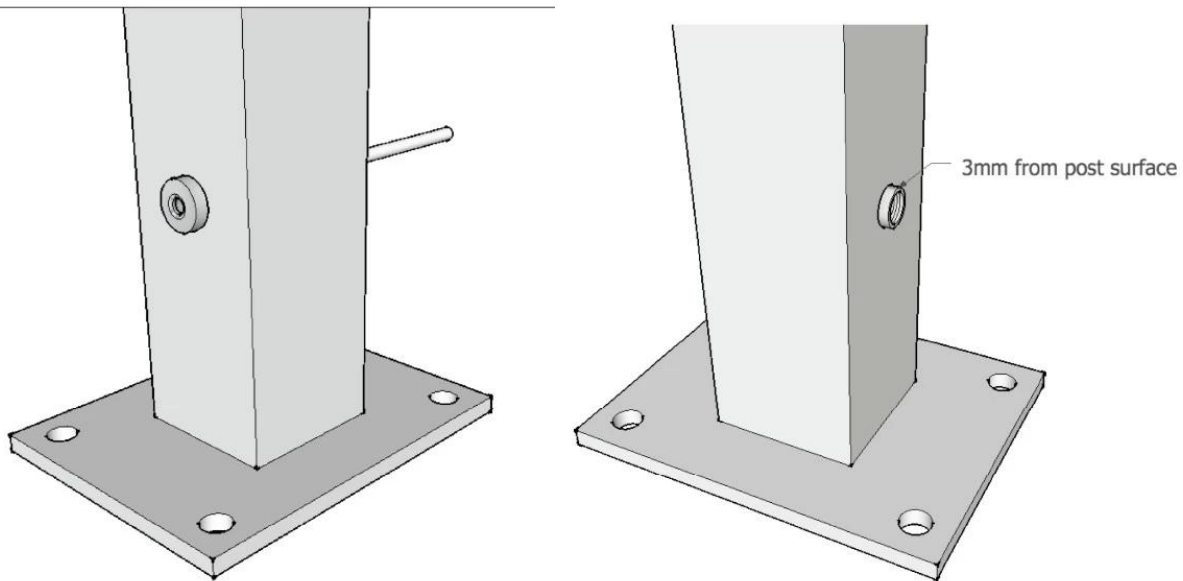

Opis

--Nr kat. śrubunek T807A

-Materiał: stal nierdzewna 304/316

-Wykończenie: lustro/satyna

--NEED Narzędzia hydrauliczne do dokręcić

--Dla lin stalowych 3mm

--Dla drewna i stali nierdzewnej post

-Waga: 74g/para

--Aplikacji: balkon poręcz kabla, pokładu cablerailing, ogród ze stali nierdzewnej kabel ogrodzenia, podwórku stali nierdzewnej poręcz kabla kabel przypadku schodów balustrady liny,

--Dla zarówno komercyjnych, jak i nowoczesny dom, projekt domu

--Dla detalicznego i hurtowego

--Próbki jest zawsze dostępne

Szczegóły produktu

Napinacz kabel T803 rozmiar

Kabel montażu T807A installtion

Produkty Associated może jesteś zainteresowany
Liny ze stali nierdzewnej