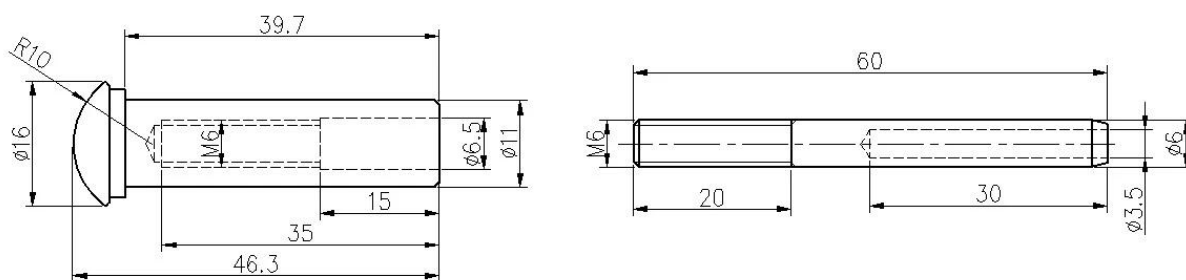

Opis

--Nr kat. śrubunek T807A

-Materiał: stal nierdzewna 304/316

-Wykończenie: lustro/satyna

--NEED Narzędzia hydrauliczne do dokręcić

--Dla lin stalowych 3mm

--Dla drewna i stali nierdzewnej post

-Waga: 74g/para

--Dla detalicznego i hurtowego

--Próbki jest zawsze dostępne

Szczegóły produktu

Napinacz kabel T803 rozmiar

Kabel montażu T807A installtion

Produkty Associated może jesteś zainteresowany
Liny ze stali nierdzewnej