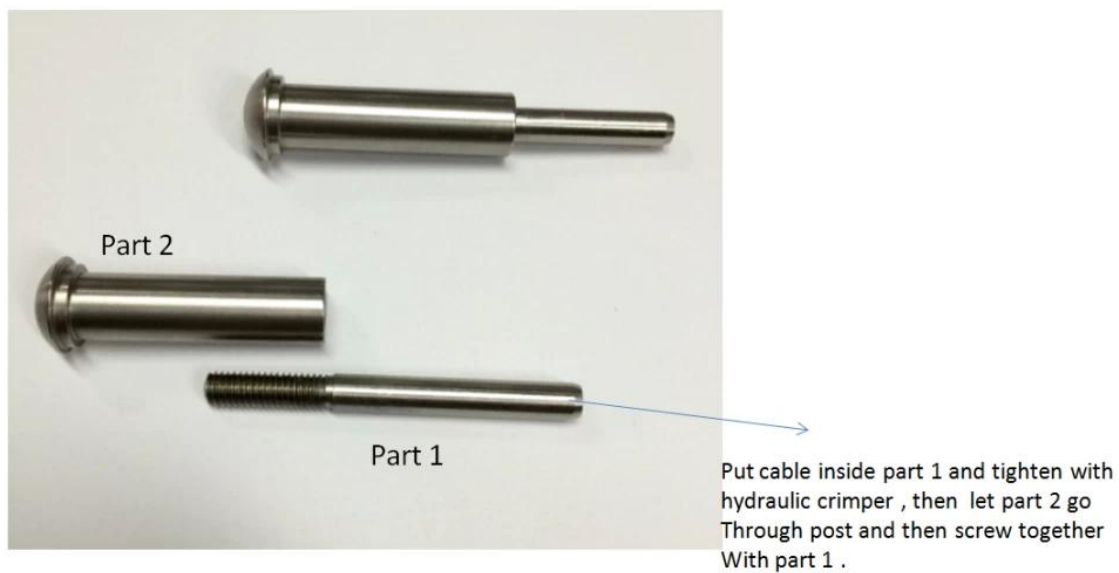

Opis

--Nr kat. śrubunek T807A

-Materiał: stal nierdzewna 304/316

-Wykończenie: lustro/satyna

--NEED Narzędzia hydrauliczne do dokręcić

--Dla lin stalowych 3mm

--Dla drewna i stali nierdzewnej post

-Waga: 74g/para

--Dla detalicznego i hurtowego

--Próbki jest zawsze dostępne

Szczegóły produktu

Napinacz kabel T803 rozmiar

Kabel montażu T807A installtion

Produkty Associated może jesteś zainteresowany
Liny ze stali nierdzewnej