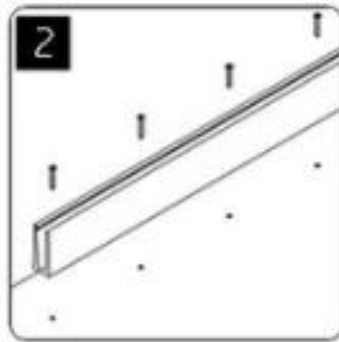

### AluminiumU.kanałbalustradaprofilspecyfikacje

- Materiał: aluminium 6063 T5
- Wykończenie: anodowanie
- Długość: 4m na długość lub długość niestandardowej
- Do grubości szkła: 12-21,52 mm szkła hartowanego
- Sprzedawane jako zestaw: w tym śruby, kanał gumowy i kształtki

### Kanał aluminiowy U do szkła 12mm

**KEBIL** 科比奥®

Instalacja kanału aluminiowego U

# installation

Inne modele aluminiowe kanał U możesz zainteresować

LCH-C01

12 mm to 13.14 mm tempered glass

1 m aluminium groove contains the following accessories (excluding glass)

LCH-C02

12 mm to 13.14 mm tempered glass