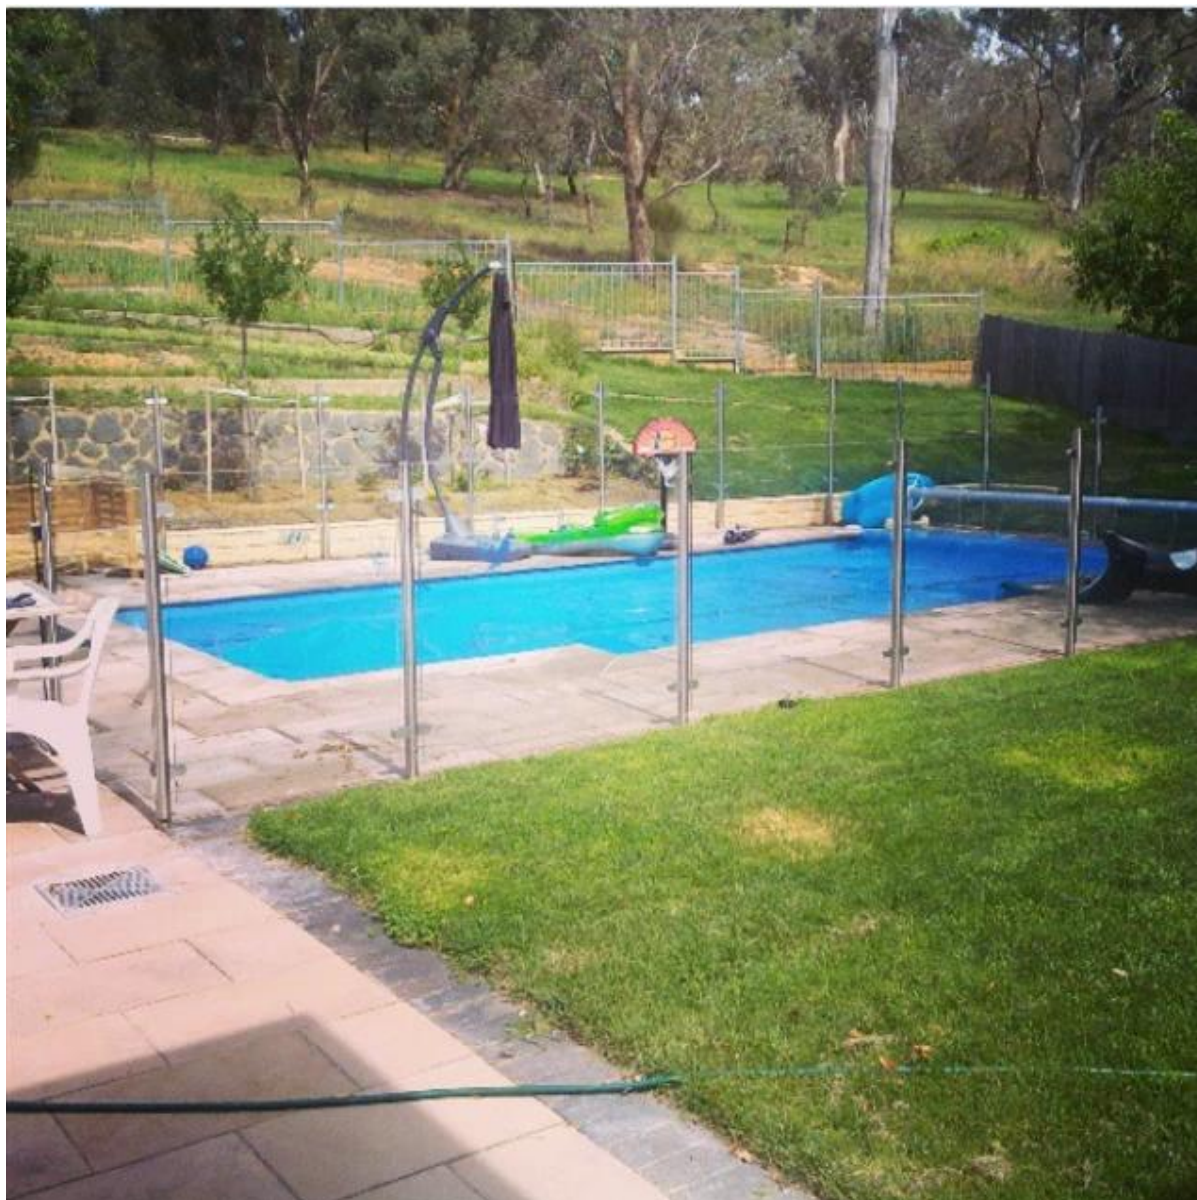

[balustrady ze stali nierdzewnej System szkło na balkonie, framless szermierka szkło szkło kurek z fabryki porcelany](#)