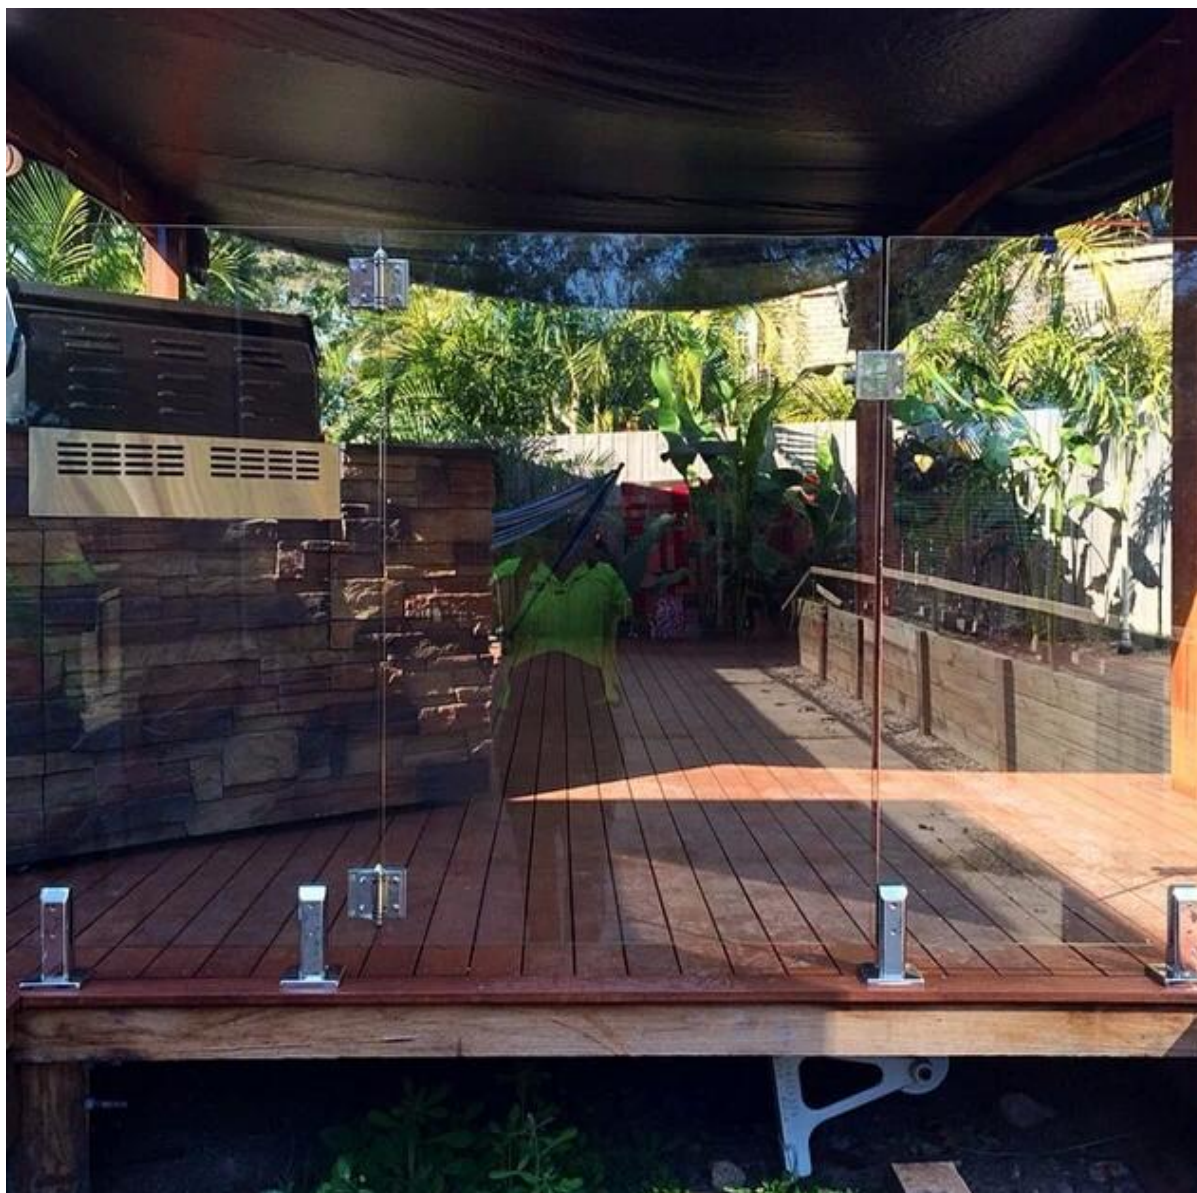

[Chiny basen szkło ogrodzenia, ogrodzenia szklane bezramowe czopy](#)