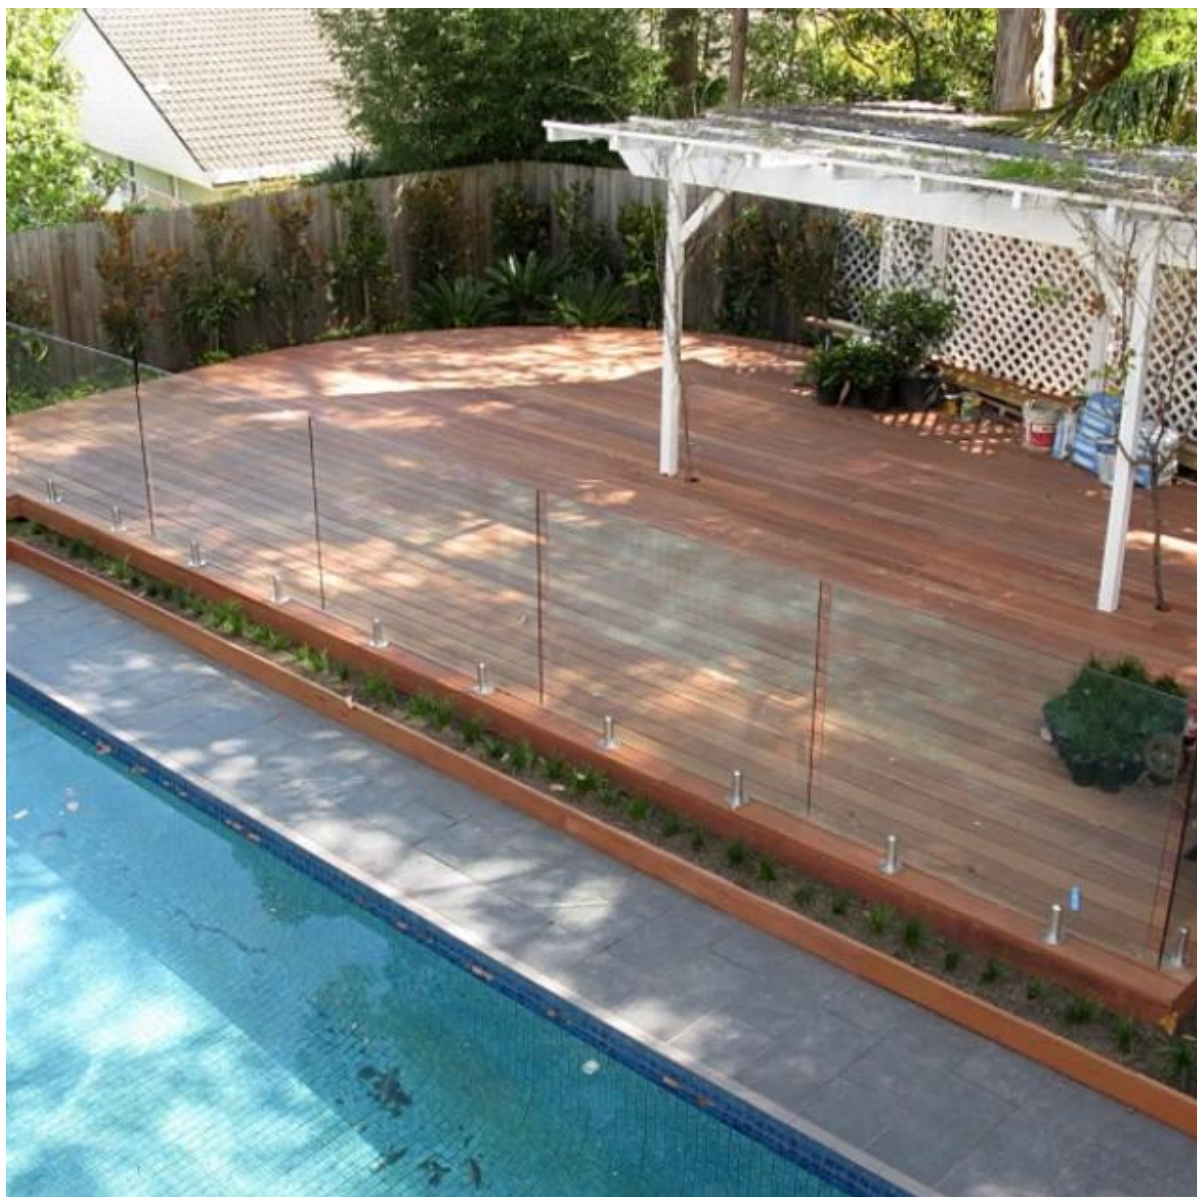

Zalety:

- 1 Wysoka odporność na korozję, może stać trudne sunch pogody jak deszcz, śnieg i silny wiatr.
- 2 eleganckie satynowe wykończenie i błyszczące wykończenie lustro dla ciebie do wyboru.
- 3 Zamontowany na pokładzie basen, balkon, schody
- 4 Łatwy do zainstalowania! Cieszyć się zabawą instalacji czop szkła na ogrodzenia, a także oszczędność dużych pieniędzy!
- 5 Pozycji magazynowych gotowy do dostawy w ciągu 3-7 dni!

[dwie boczne ze stali nierdzewnej zatrzask, szkło zaokrąglić słupek bramy zatrzask, zamek do szkła balustrady](#)

[bezramowa na balkon balustrada projekt szkło hartowane, szkło dla systemu poręcze ogrodzenia basenu](#)