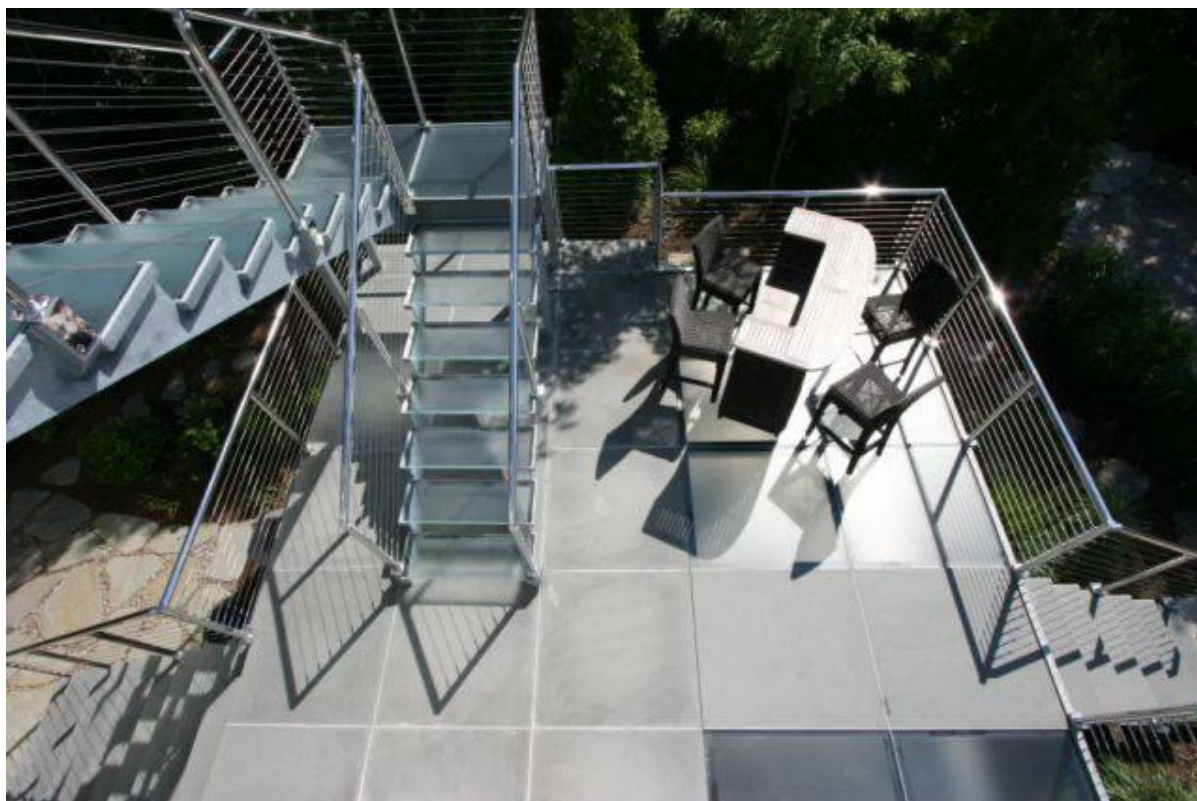

Chiny poręcze na schodach zewnętrznych. Oferujemy całościowe rozwiązania i produkcji sprzętu do schodów zewnętrznych.

Różne rodzaje danych:

[Chiny System bezpieczeństwa balustrada ze stali nierdzewnej na schodach na zewnątrz kabla, złączek kablowych ze stali nierdzewnej, stal nierdzewna liny poręczy](#)

[porcelana poręcze ze stali nierdzewnej do kroków na zewnątrz, szkło hartowane wzorów balustrady szklane, balustrady ze stali nierdzewnej](#)

System zakrzywione schody szklane balustrady na stal nierdzewna szkło balkon poręcz, balustrady na zewnątrz systemu

stal nierdzewna 316 szkło patowa, zamontowana ściana patowa pin, pin patowa gwintem wewnętrznym, dla gospodarstwa szkła

stal nierdzewna 316 Czop, bezramowe ogrodzenia kurek szkło, płyta bazowa Czop kwadratowy