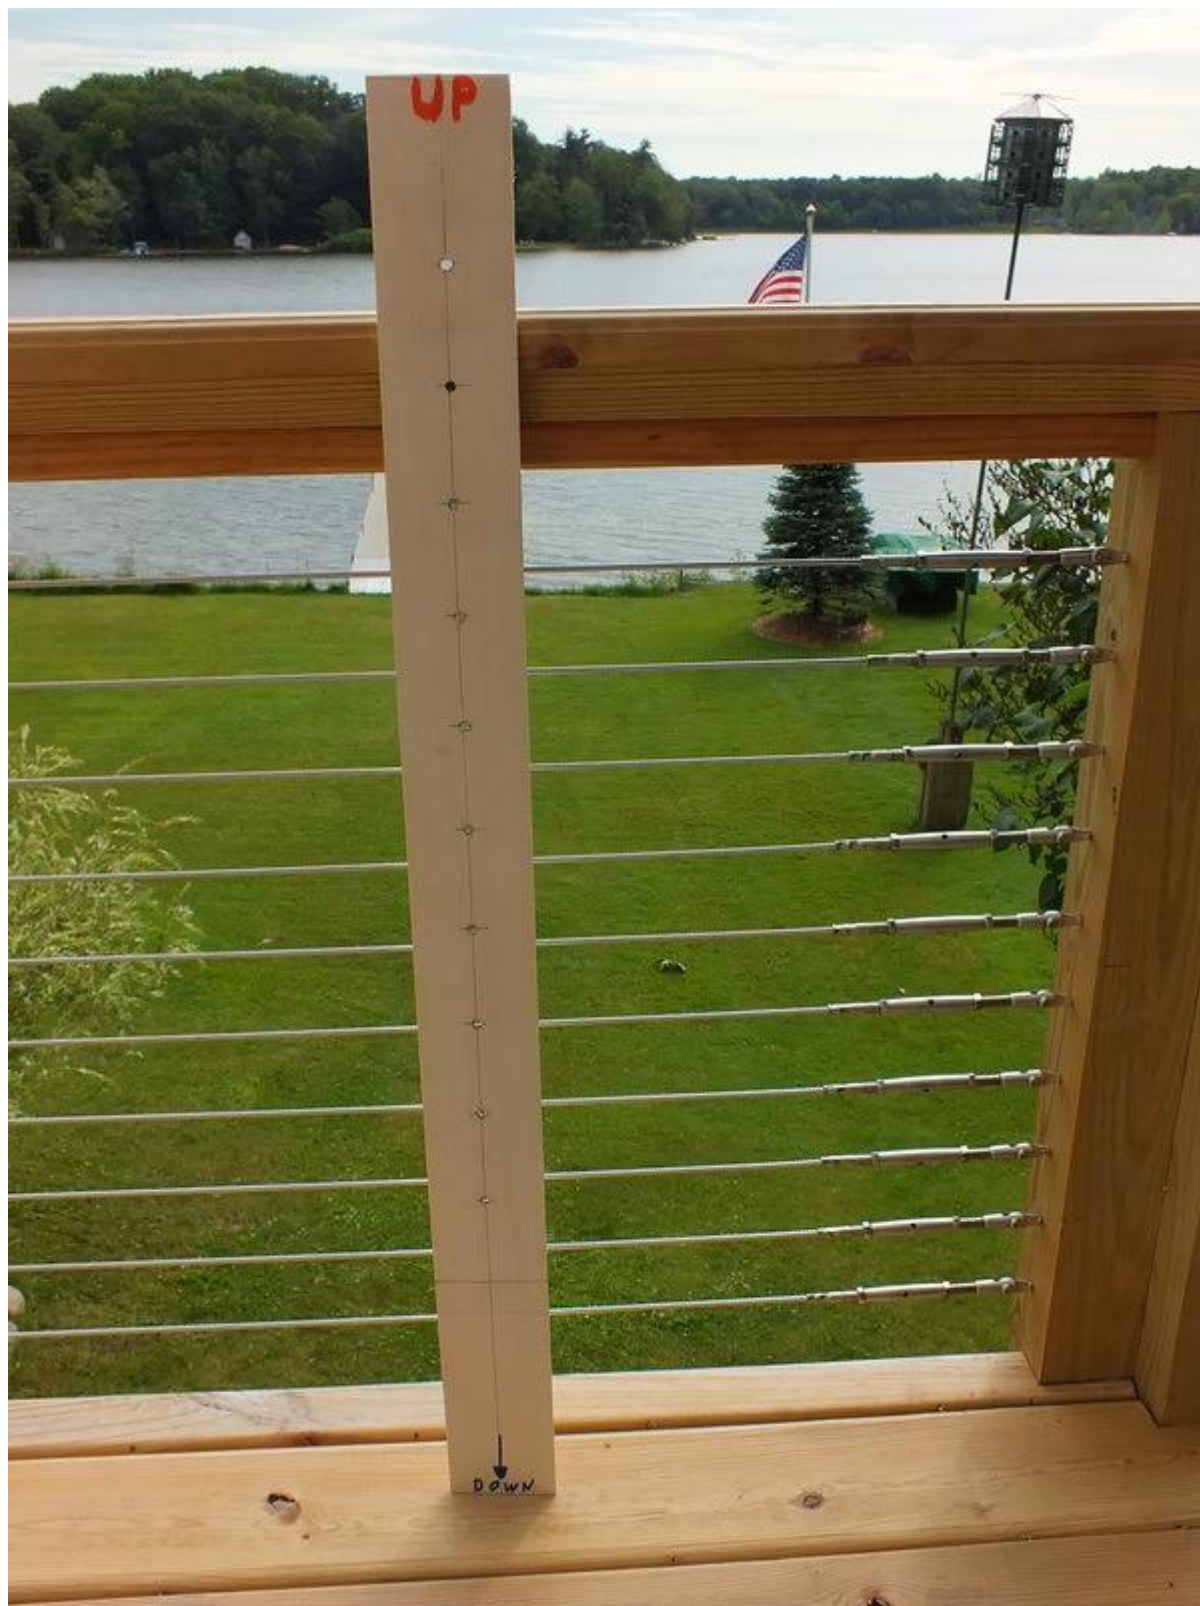

Chiny producenci standardowy kabel osiągnął poręczne napinacz liny kotwicy

T803

Połysk, jasne wykończenie / powierzchnia

Rozmiar liny kabel / przewód: 3mm, 4mm, 5mm (stal nierdzewna 7 * 19/1 * 19)

T803 Projekt w Los Angeles

T804

satyna szczotkowana, eleganckie wykończenie / powierzchnia

1 para = 1 sztuka 1 sztuka długi i krótki

Rozmiar liny kabel / przewód: 3mm, 4mm, 5mm, 6mm (stal nierdzewna 7 * 19/1 * 19)

Projekt T804 w Michigan, USA