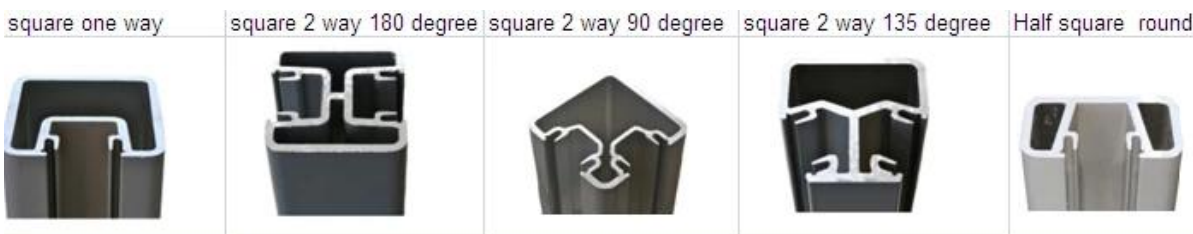

Aluminun po szkło typu ogrodzenia

A.Round Series

-round jeden sposób, po

-round dwukierunkowy pisać o 90 °

-round dwukierunkowy pisać o 180 °

-round dwukierunkowy zakładać 135 °

Posiadamy również inne rodzaje poręczy

1. Impas na zewnątrz szkło balustrada balkonu, tarasu, schodów itd  
[bezramowa poręcz szklane z impasu dla balkonu made in china](#)