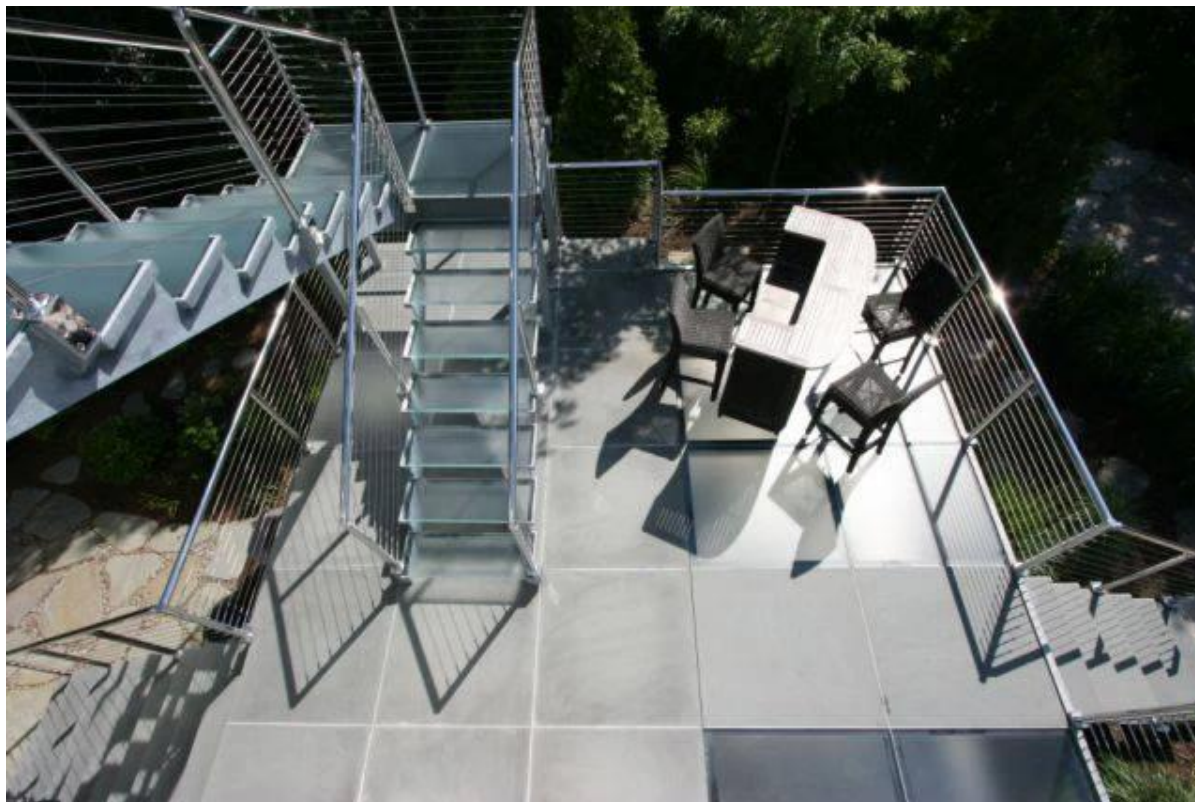

1. Impas na zewnątrz szkło balustrada balkonu, tarasu, schodów itd  
[bezramowa poręcz szklane z impasu dla balkonu made in china](#)

## balcony railing design

2. Spigot poręcze ogrodzenia szkło na basenie, na zewnątrz balkon poręcze [316 ze stali nierdzewnej szkło kurek balkon ogrodzenia i na basen ogrodzenia](#)

3. Stainless poręcze linka stalowa dla zewnętrznej i wewnętrznej schodów  
balustrady, poręcze, taras balkon balustrada itd  
[Drut ze stali nierdzewnej balustrada na układ linowy odkrytym balkonem i schody](#)

#### 4. szklane balustrady ze stali nierdzewnej

balkon zewnątrz ze stali nierdzewnej balustrada, balustrada ozdobny taras, montażu dla projektu poręcz balustrady szklane

#### 5. System gięte szkło poręczce

System zakrzywione schody szklane balustrady na, stal szkło balkon barierki, poręczce zewnątrz systemu

Dzięki za odwiedzin!  
Każde zapytanie lub zapytania, proszę zostawić mi wiadomość. Otrzymasz informację zwrotną w ciągu 24 godzin.