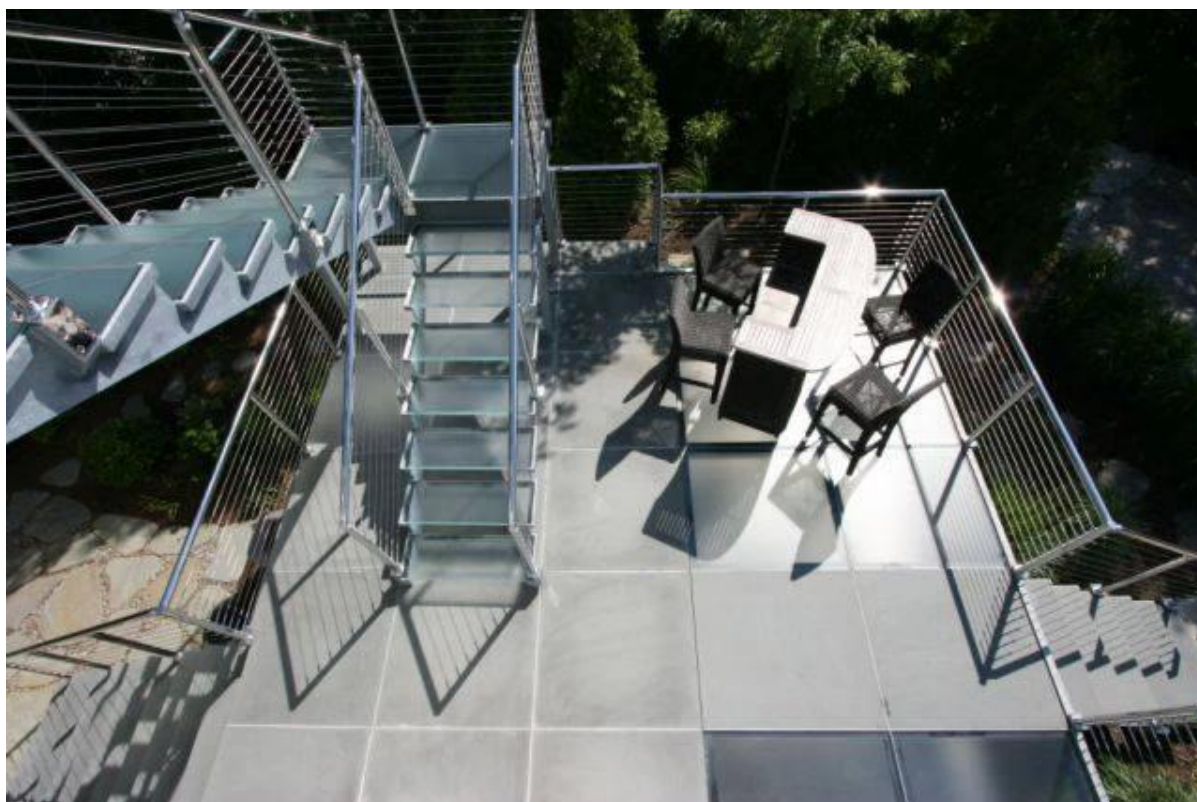

Chiny System bezpieczeństwa balustrada ze stali nierdzewnej na schodach na zewnątrz kabla

Balustrady ze stali nierdzewnej kabel nazywa się również poręcz drutu. Jest ciepło powitani, ponieważ jest to proste, ale wygląda pięknie.

Obszary zastosowań: kryty balustrady schody, schody balustrady na zewnątrz, na zewnątrz balkon lub taras balustrady, lub innych miejscach, które chcesz

[3mm, 4mm, 5mm, 6mm, 7mm, 8mm przewód ze stali nierdzewnej poręcz projektowanie, konstrukcja balustrady linowy](#)

[Drut ze stali nierdzewnej balustrada na układ linowy odkrytym balkonem i schody](#)

Napinacz drutu ze stali nierdzewnej wiosna, na liny poręczy, na balustradzie schodów

balustrady balustrady ze stali nierdzewnej System drut, kabel wysokiego napięcia drut stalowy, drut kabel okucia

balustrady ze stali nierdzewnej System przewód, napięcie z gwintem wewnętrznym kabel, liny poręcze na balkon i schody

3mm, 4mm, 5mm, 6mm, 7mm, 8mm przewód ze stali nierdzewnej poręcze projektowanie, konstrukcja balustrady linowy