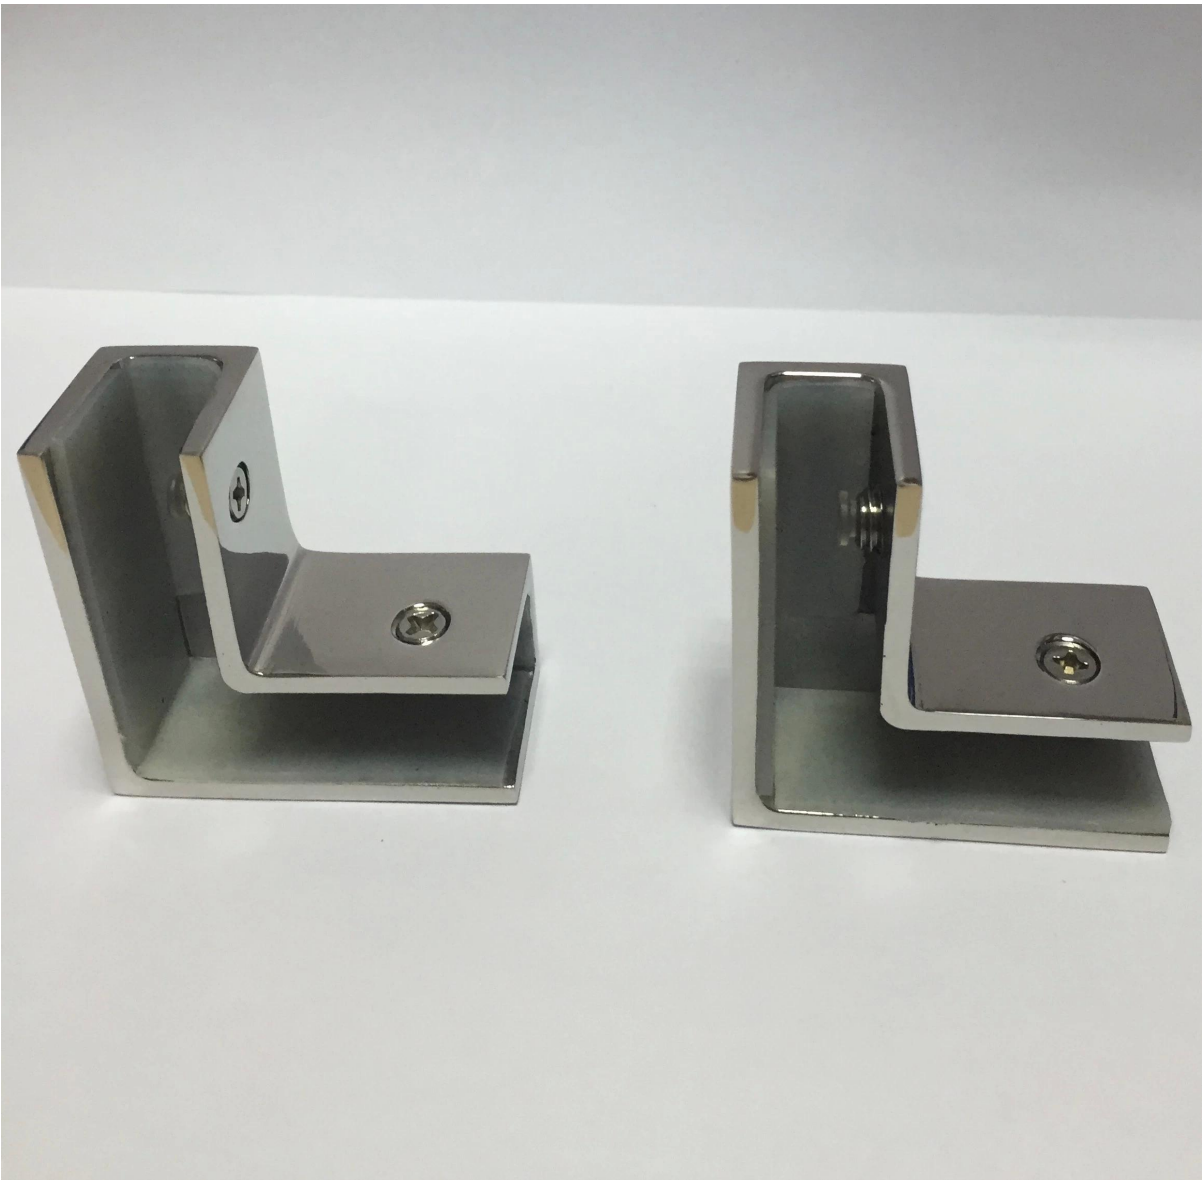

Zacisk rogu szkło do bezramowa ogrodzenia

Zacisk rogu szkła jest głównie do bezramowa basen ogrodzeń balustrady

Oto zdjęcia 90 stopni zacisku szkła rogu:

Shenzhen Uruchom Co., Ltd

Dodaj: Room 612, budynek 3, Zhongxing miasto przemysłowe, Chuangye Road, Nanshan District, Shenzhen, Chiny, kod pocztowy 518054