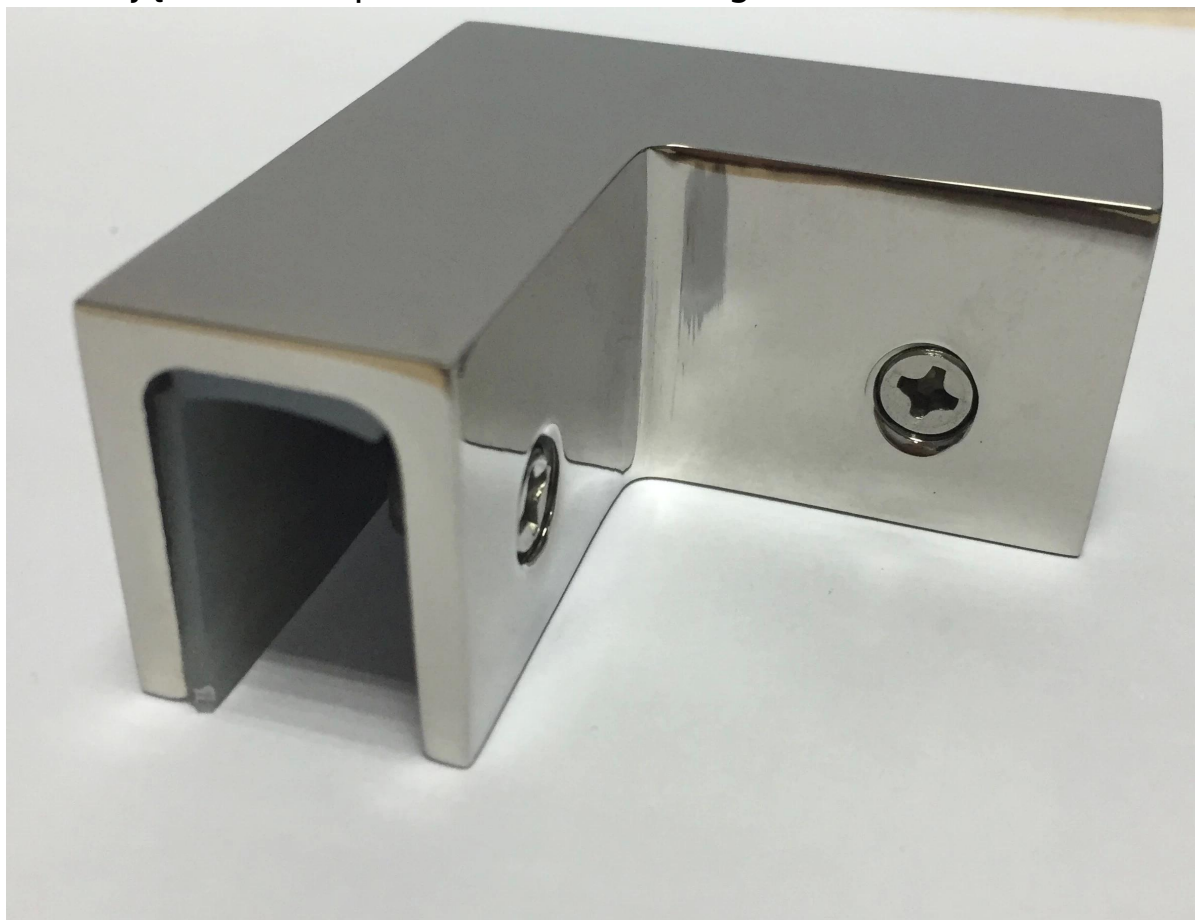

Zacisk rogu szkło do bezramowa ogrodzenia

Zacisk rogu szkła jest głównie do bezramowa basen ogrodzeń balustrady

Oto zdjęcia 90 stopni zacisku szkła rogu:

Shenzhen Uruchom Co., Ltd

Dodaj: Room 612, budynek 3, Zhongxing miasto przemysłowe, Chuangye Road, Nanshan District, Shenzhen, Chiny, kod pocztowy 518054