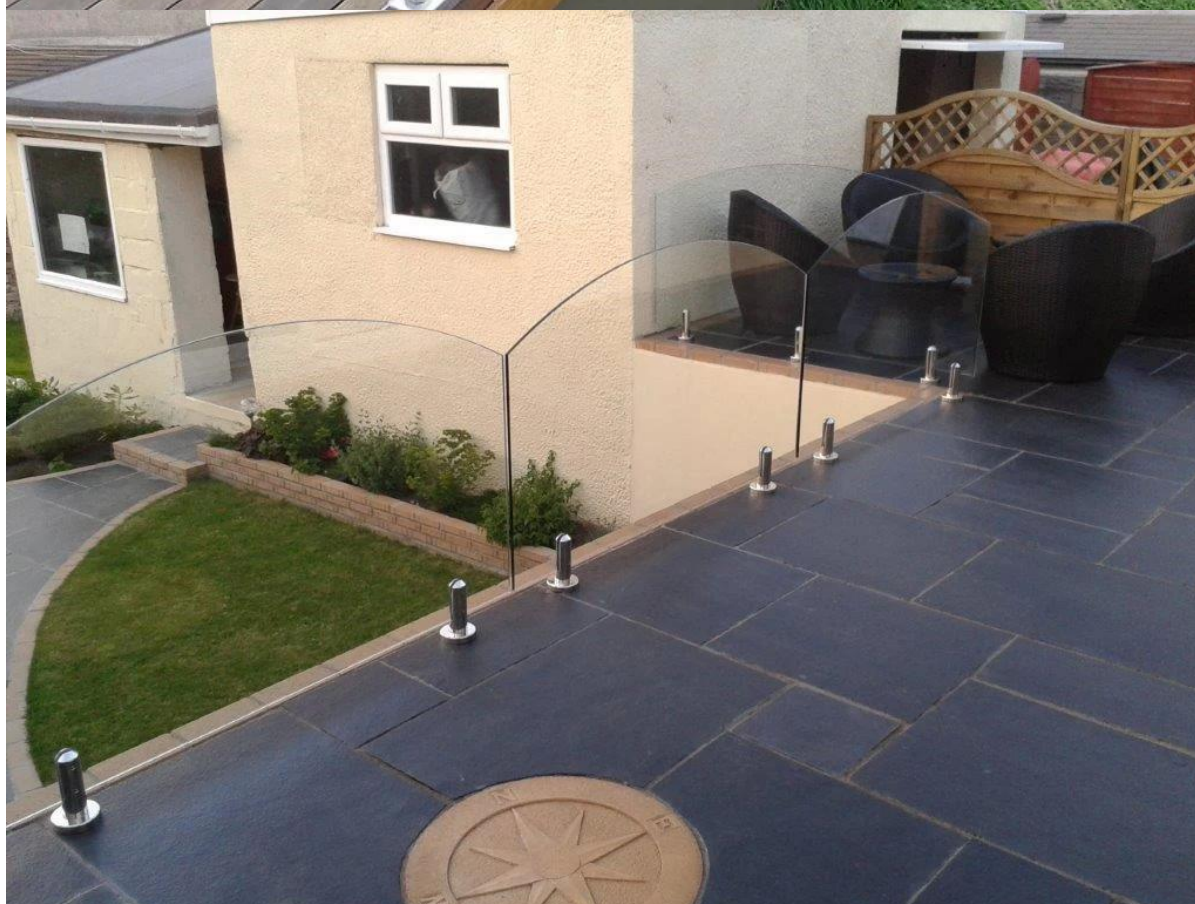

Normalna wysokość balustrady to 1100mm, ale także, jak na swój wniosek.

Patrz poniżej projektu fotki:

Balustrada wiadomość dla poprzeczka wzory balustrad balkonowych

Można go również stosować do schodów poręcze:

Zakrzywione belki balustrady jest również dostępny:

Inny styl poręcze dostępne:

[czop ze stali nierdzewnej do basenu ogrodzenia, czop ze stali nierdzewnej do szkła balustrady, Uruchom czop ze stali nierdzewnej"](#)