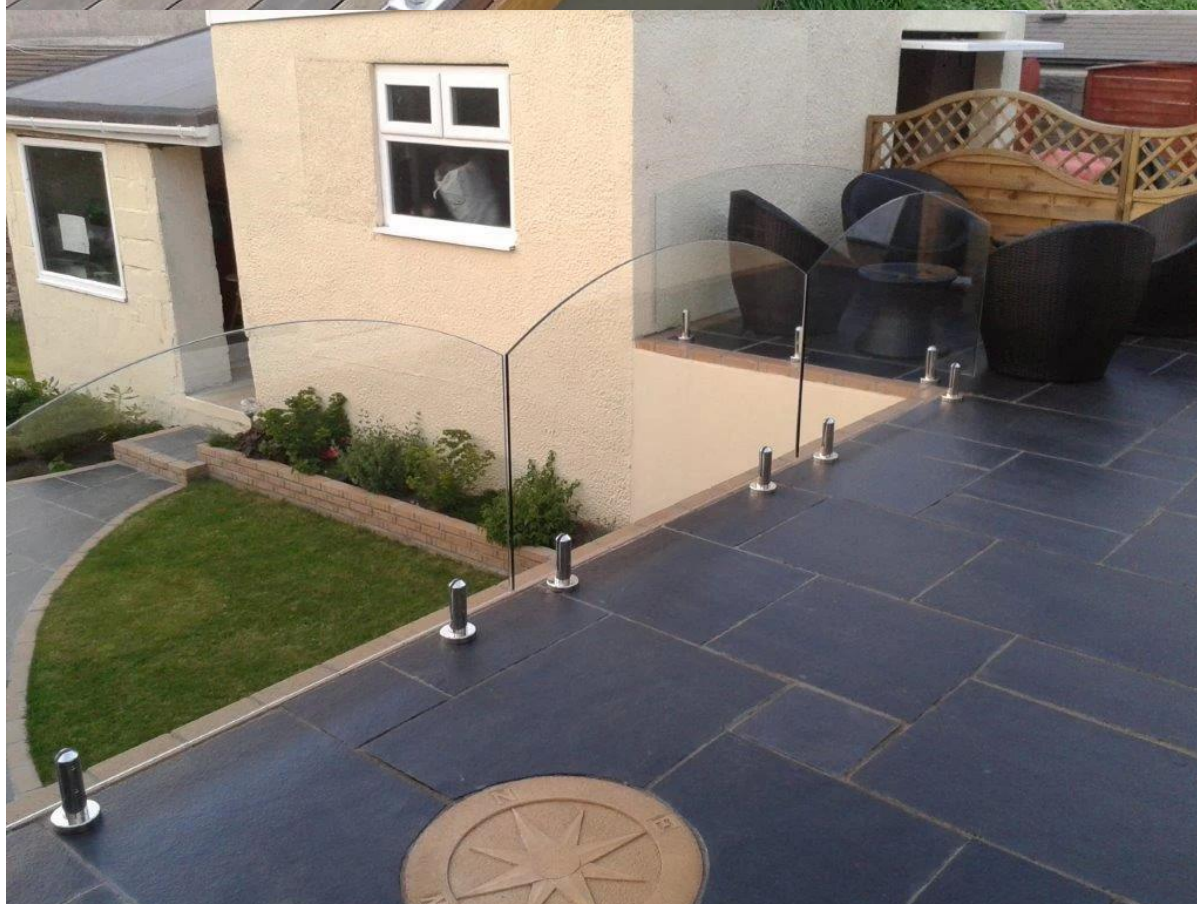

Normalna wysokość balustrady to 1100mm, ale także, jak na swój wniosek.

Patrz poniżej projektu fotki:

Balustrada wiadomość dla poprzeczka wzory balustrad balkonowych

Można go również stosować do schodów poręcze:

Zakrzywione belki balustrady jest również dostępny:

Inny styl poręcze dostępne:

[czop ze stali nierdzewnej do basenu ogrodzenia, czop ze stali nierdzewnej do szkła balustrady, Uruchom czop ze stali nierdzewnej"](#)