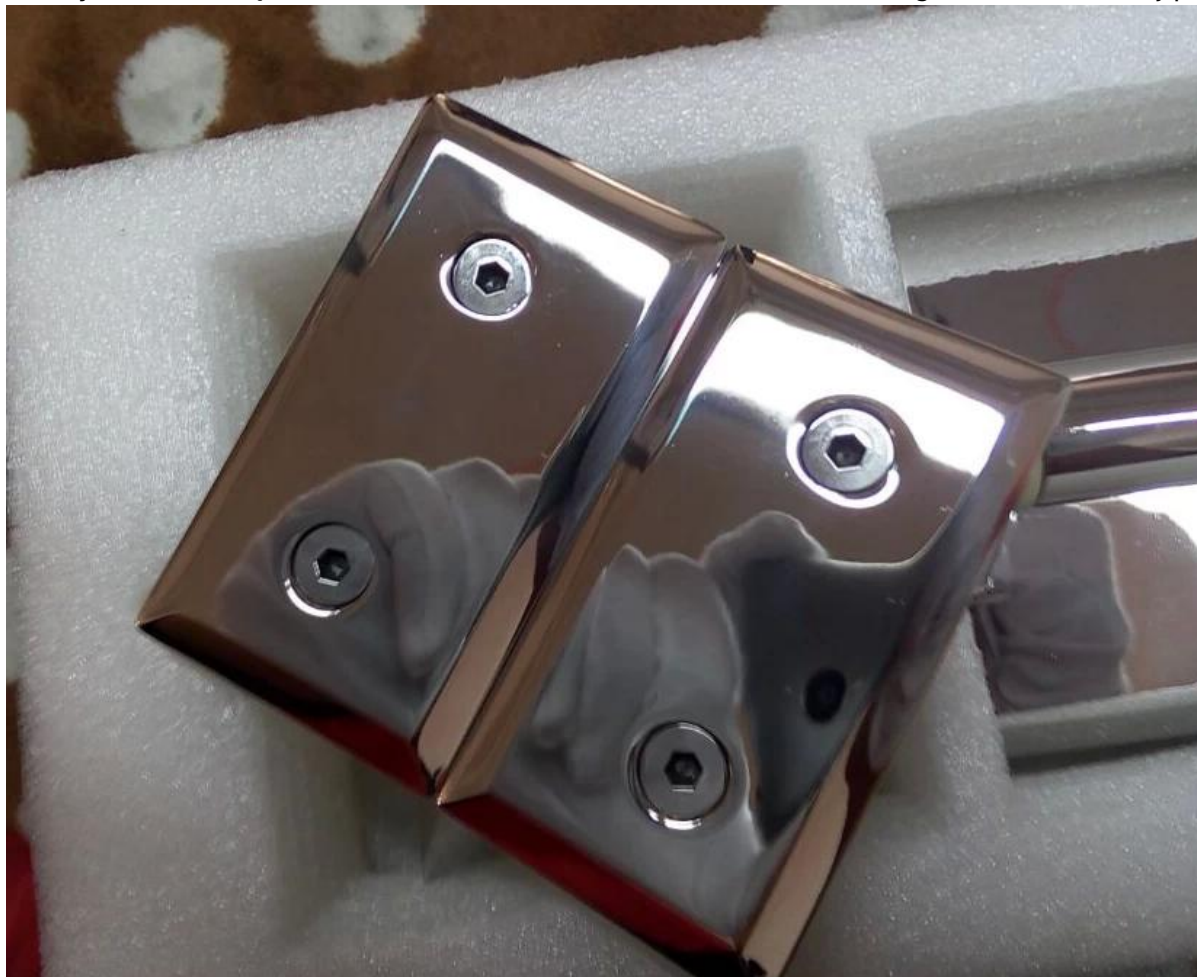

Zakrzywiona krawędź szkła do szkła ze stali nierdzewnej zawiasy sprzęt dla basen ogrodzenia

**G-G2 zakrzywiona krawędź (zastrzeżone)
Garnitury 8-12mm hartowane / szkło laminowane**

zakrzywiona krawędź szkła do szkła zawiasu może dokonać szkła ogrodzenia bardziej puchate.

Widok z przodu:

Do bramy ogrodzenia szklany bezramkowy

Widok z tyłu Polerowana

Ochrona Pakowanie

Porównaj z naszego normalnego szkła G-G2 zawiasu:

Powrót widzenia satyna satynowa:

G-G2

Widok z przodu satyna satynowa: