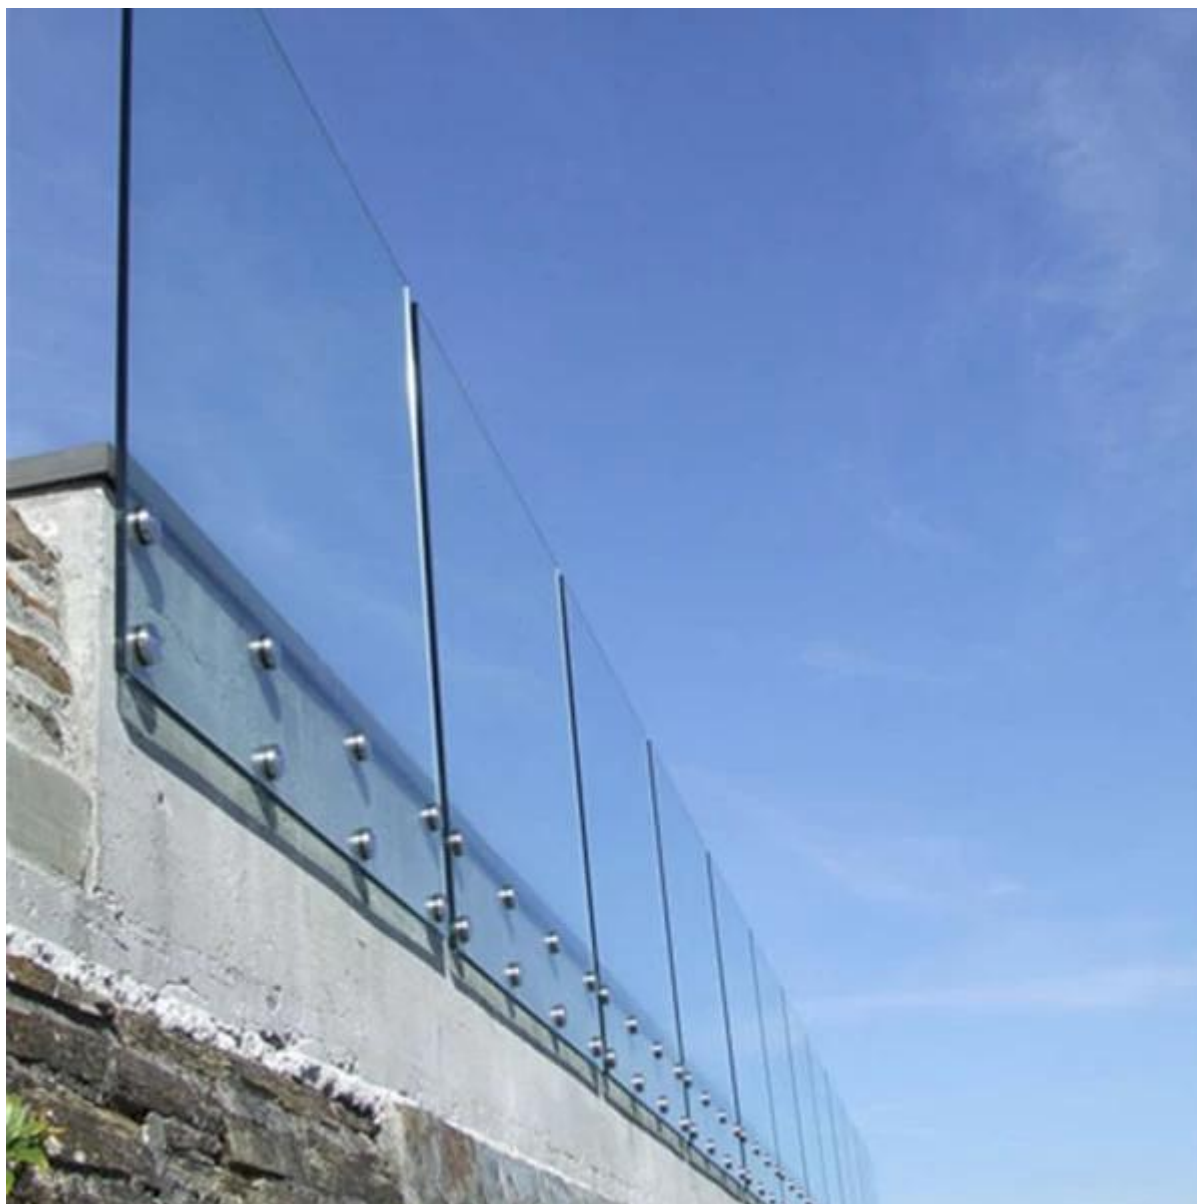

Jak widać, wiele systemów szkło poręcze na naszej sieci, takich jak System szkło balustrada, na zewnątrz szkło barierki, poręcze na schodach na zewnątrz, basen ogrodzenia metalowe, liny poręcze.

Możemy również zrobić zakrzywiony systemu szkło balustrada. Nasz zakład został zakupiony kilka giętarki. Zostały one wprowadzone do produkcji, a już nasi współpracownicy zakończeniu przykładowy projekt.

Projekt inne balustrady:

[NTI 316 rdza balustrada ze stali nierdzewnej na zewnątrz na schodach szkło i balkonem](#)

[poręcze ze stali nierdzewnej, okrągłe tarasów wiadomość, szkło metalowe poręcze na schodach](#)

[bezramowa plot Czop kwadratowy czop płyta podstawowa, basen ogrodzenia Czop](#)

[Impas stali nierdzewnej do szkła balustrady szklane bezramowe](#)

[Ogrodzenia z aluminium po basen, pół-bezramowa poręcz, balustrady aluminiowe dla basenu szkło ogrodzenia](#)