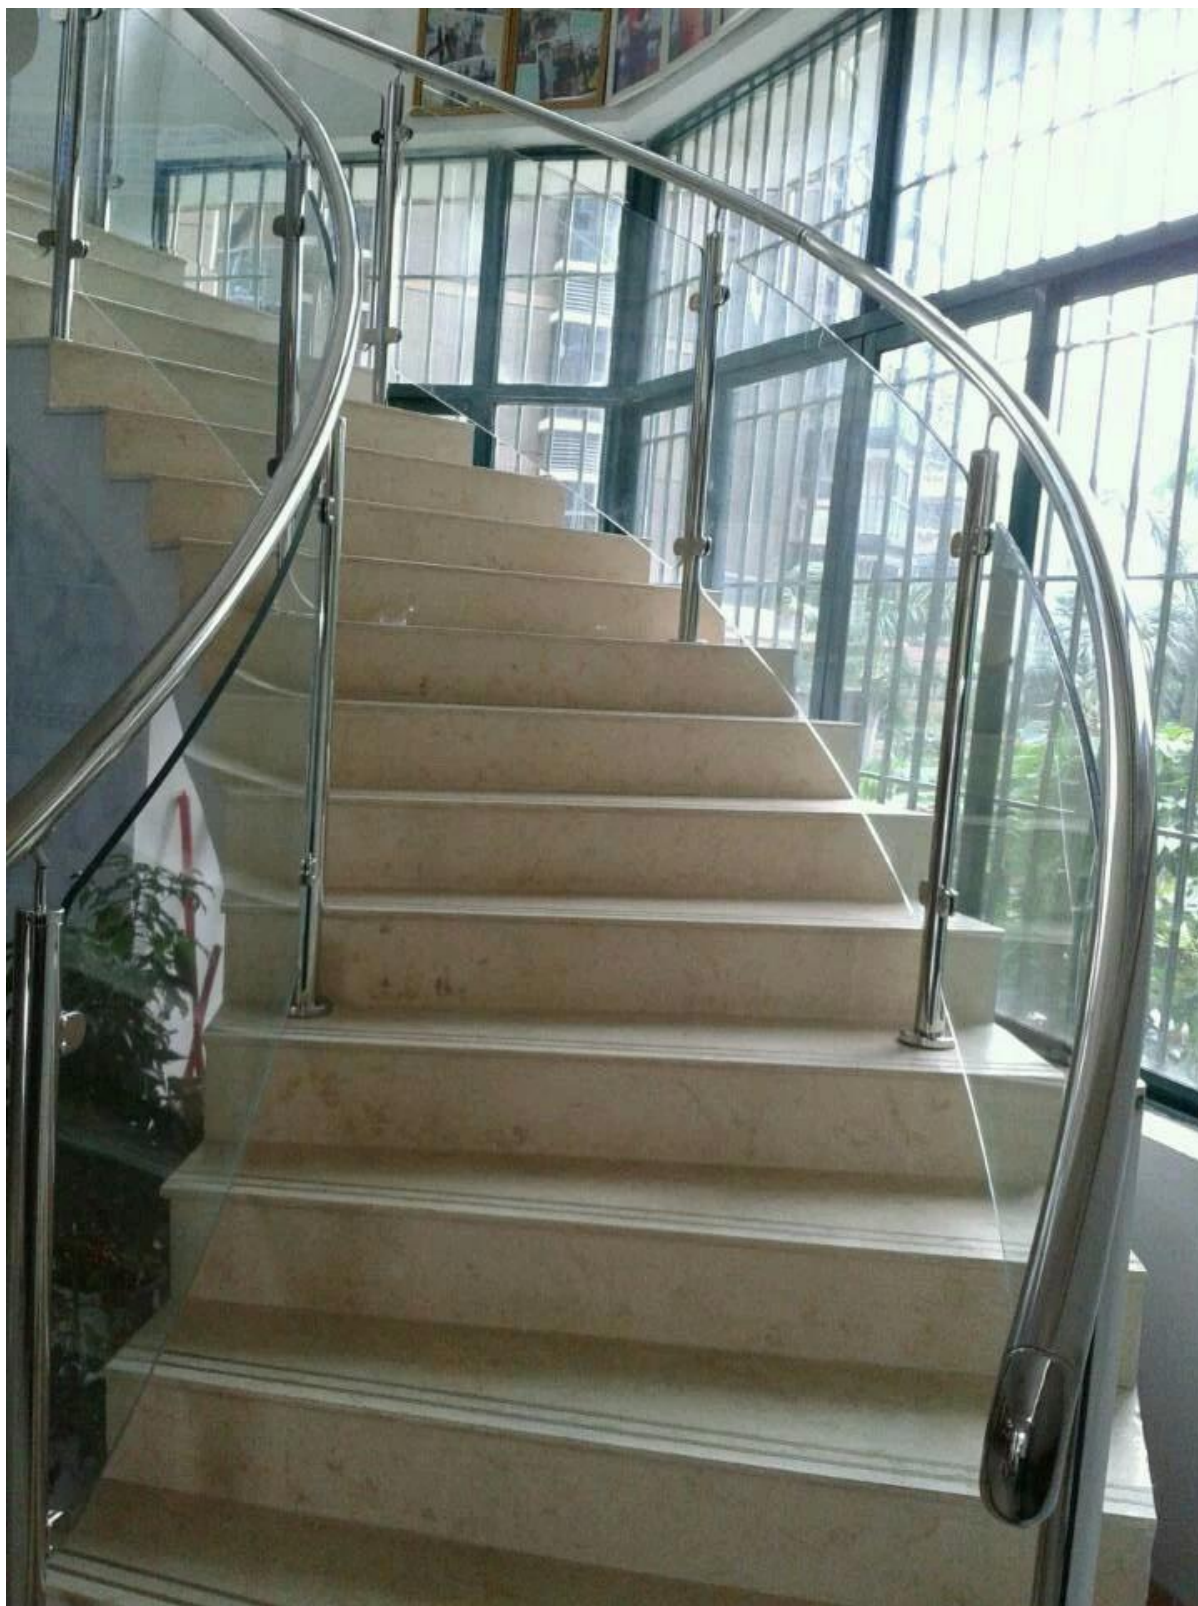

Jak widać, wiele systemów szkło poręcze na naszej sieci, takich jak System szkło balustrada, na zewnątrz szkło barierki, poręcze na schodach na zewnątrz, basen ogrodzenia metalowe, liny poręcze.

Możemy również zrobić zakrzywiony systemu szkło balustrada. Nasz zakład został zakupiony kilka giętarki. Zostały one wprowadzone do produkcji, a już nasi współpracownicy zakończeniu przykładowy projekt.

Projekt inne balustrady:

[NTI 316 rdza balustrada ze stali nierdzewnej na zewnątrz na schodach szkło i balkonem](#)

[poręcze ze stali nierdzewnej, okrągłe tarasów wiadomość, szkło metalowe poręcze na schodach](#)

[bezramowa plot Czop kwadratowy czop płyta podstawowa, basen ogrodzenia Czop](#)

[Impas stali nierdzewnej do szkła balustrady szklane bezramowe](#)

[Ogrodzenia z aluminium po basen, pół-bezramowa poręcz, balustrady aluminiowe dla basenu szkło ogrodzenia](#)