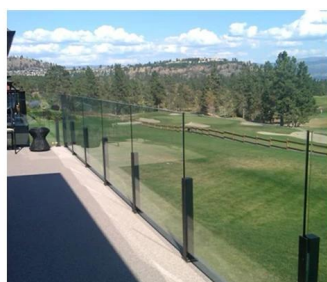

Zapraszamy do kontaktu nas jeśli potrzebujesz więcej informacji :

Przeddzień

E-mail: sales03@launch-china.cn

HP/WhatsApp: 8613686807796