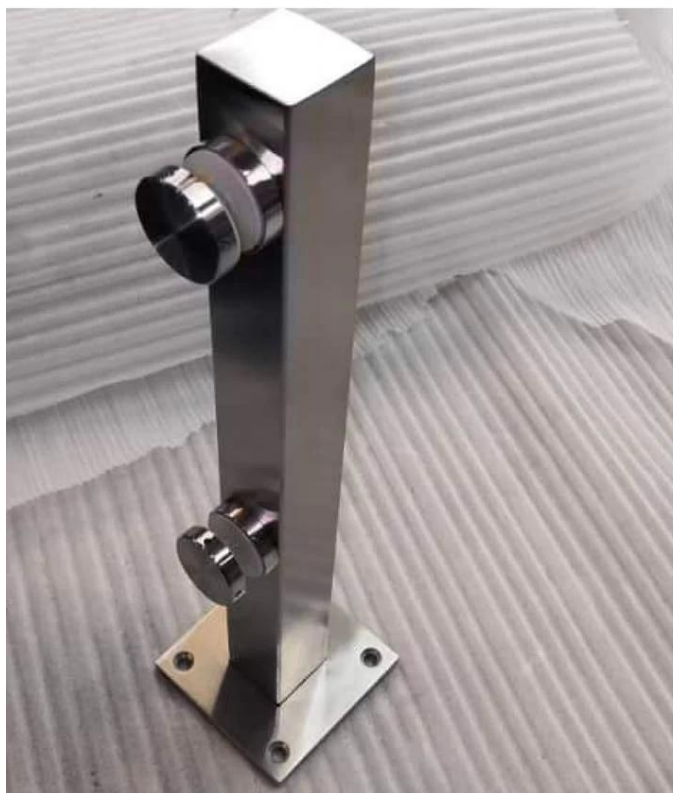

Niestandardowy projekt Round Post Side Mount Balustrada Szklana balustrada Standoff

Nazwa	Niestandardowy projekt Round Post Side Mount Balustrada Szklana balustrada Standoff
Model nr.	SF-38R
Średnica	50mm
Proces produkcji	obróbka CNC
Materiał	Stal nierdzewna 304/316
Skończone	Satyna/lustro/czarny
Instalacja	Mocowanie do słupka okrągłego
Dla grubości szkła	10-19mm
Minimalne zamówienie	10 szt. za sztukę

Dystans szklanej balustrady dla kwadratowego słupka:

The balustrada szklana to ciesząca się coraz większą popularnością bariera ochronna.

To przede wszystkim poręcz ochronna, która chroni użytkowników przed ewentualnymi upadkami.

A **mocowanie punktowe** balustrada szklana ma różne zastosowania:

Bariera ze szkła bezpiecznego do basenu i patio

Szklana balustrada balkonowa

Szklane schody Rake

Poręcz zabezpieczająca do lądowania lub antresoli.

Oprócz naszych **balustrada szklana na profilach** asortymentu, Kebil oferuje również szereg balustrad szklanych dostosowane do Twoich potrzeb : mocowanie punktowe, mocowanie zaciskowe, mocowanie profili bocznych, obramowane z każdej strony, ze słupkami itp.