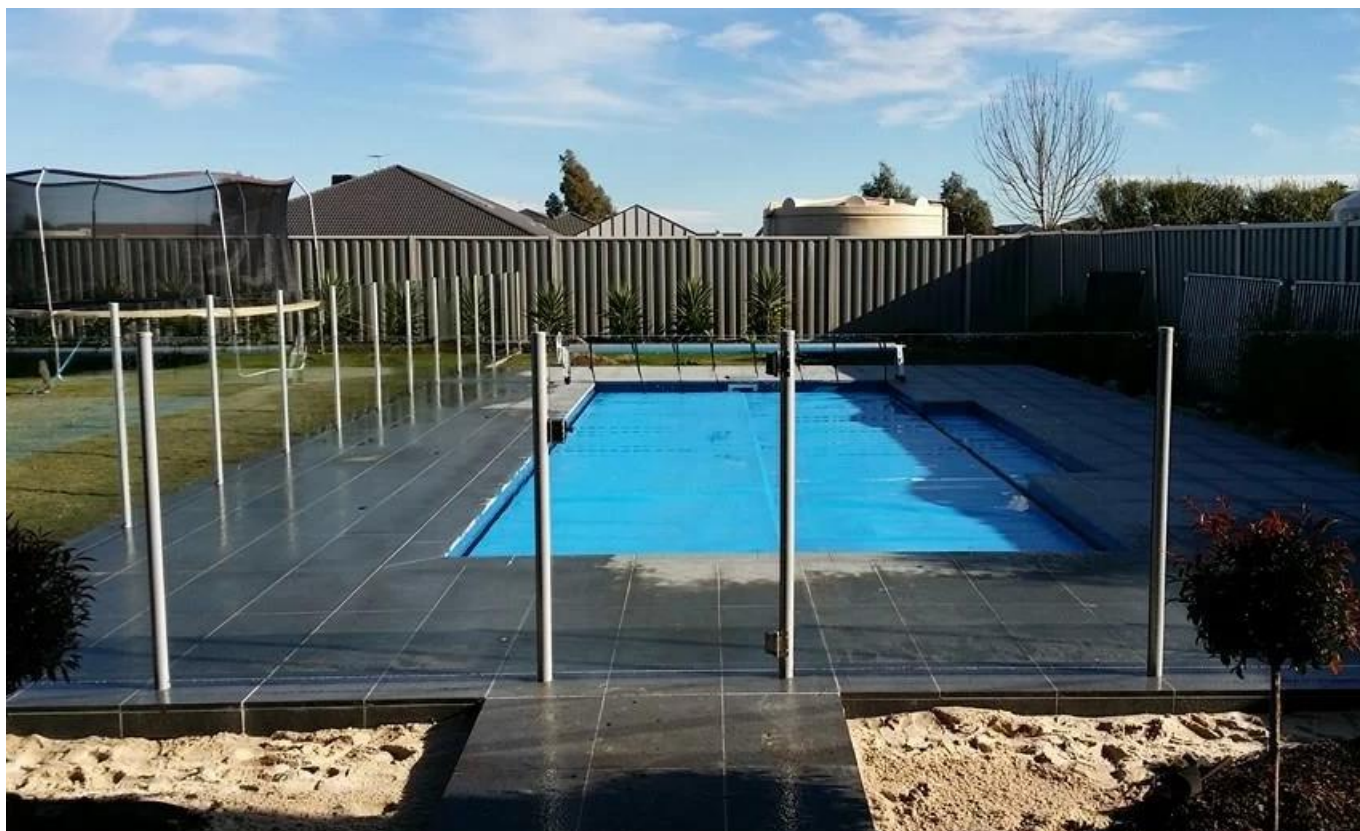

## Glass Latch

KEBIL 科比奥®

Glass to glass latch 180 degree

Glass to glass latch 90 degree

Glass to wall/square post latch

Dostosowane zewnętrzne szklane balustrady ze stali nierdzewnej Zewnętrzne bezramowe ogrodzenie basenu projekt zdjęcia