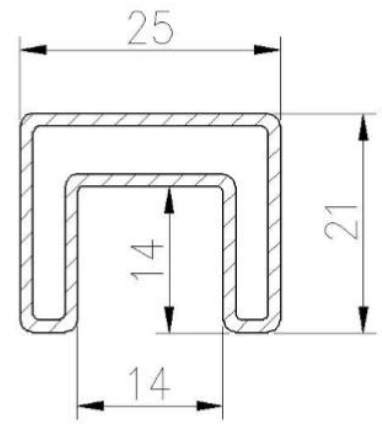

**Dostosowane zewnętrzne szklane balustrady ze stali nierdzewnej Zewnętrzne bezramowe ogrodzenie basenu**

System balustrad	Szczegół wymiaru	Różne materiały
• Górna poręcz	Poręcz z rurkami szczelinowymi - Kwadratowa konstrukcja: 21 * 25 (mm) - Okrągła konstrukcja: średnica 25,4 mm	poręcz z litego drewna / poręcz ze stali nierdzewnej
• Szkło hartowane	10-23 mm pojedyncze / laminowane	szkło hartowane w przezroczystym / szronowym / sitodruku / kolorze
• czop / dystans	H168 * W98 (mm) / średnica 38 mm / 40 mm / 50 mm	stal nierdzewna 316, stal nierdzewna Duplex 2205
• Zawias szklany / zatrzask	różne typy i wymiary	stal nierdzewna 316

**Otwór rura nierdzewny stal Top poręcz i akcesoria:**

**25 × 21MM, GROOVE 14 × 14MM**

Surface treatment: satin brushed / mirror polished

25\*21 tube

**Model: SQ2521**

**DIAMETER 25.4MM, GROOVE 14 × 14MM**