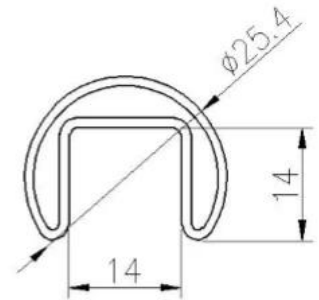

Model: RD2525

Szko Zawiasy I zatrzaski: