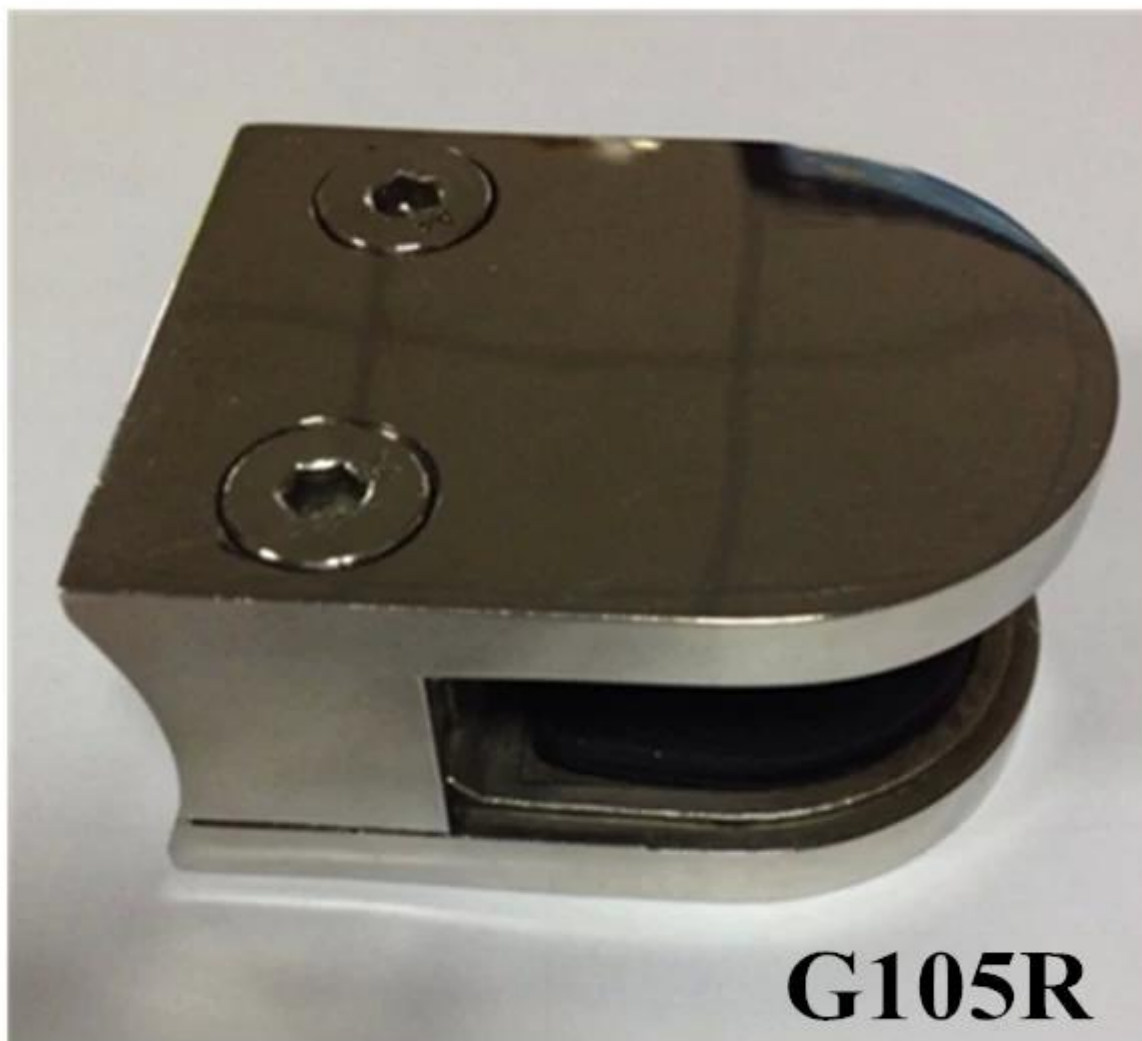

**D zacisk 12mm szkło do szkła komplet**

**G105**

[3/8 & Quot; Zacisk montowany na szkło szkło balustrada postu lub na ścianie](#)

**Wykończenie: satyna lub lustro**

[ISO9001: stal nierdzewna 2008 zacisk D szkło do szkła hartowanego 10-12mm balustrada](#)

Jeśli potrzebujesz zacisk zainstalowane na szklany okrągły postu, nasza G105R mógł spełnić Twoje życzenie,  
[Opaska ze stali nierdzewnej okrągłe szkła do projektowania schodów, okrągły ze stali szlachetnej porcelany po poręczy na balkonie szkło zacisk](#)

**G105 z wkładem z tworzywa sztucznego**  
szeroko stosowany zacisk D szklany panel z płaskim tyłu zapięcie na ścianie stałej

[316 inox balustrady poręcze ogrodzenia szkło Klamra do potrzeb i panel o grubości 12mm okrągły słupek](#)

**Szkło z zachowaniem napięcie**

**G106**

poręcze ze stali nierdzewnej, montaż, D zacisk szkło, plecy płaskie i okrągłe, wysokiej jakości

**G106**