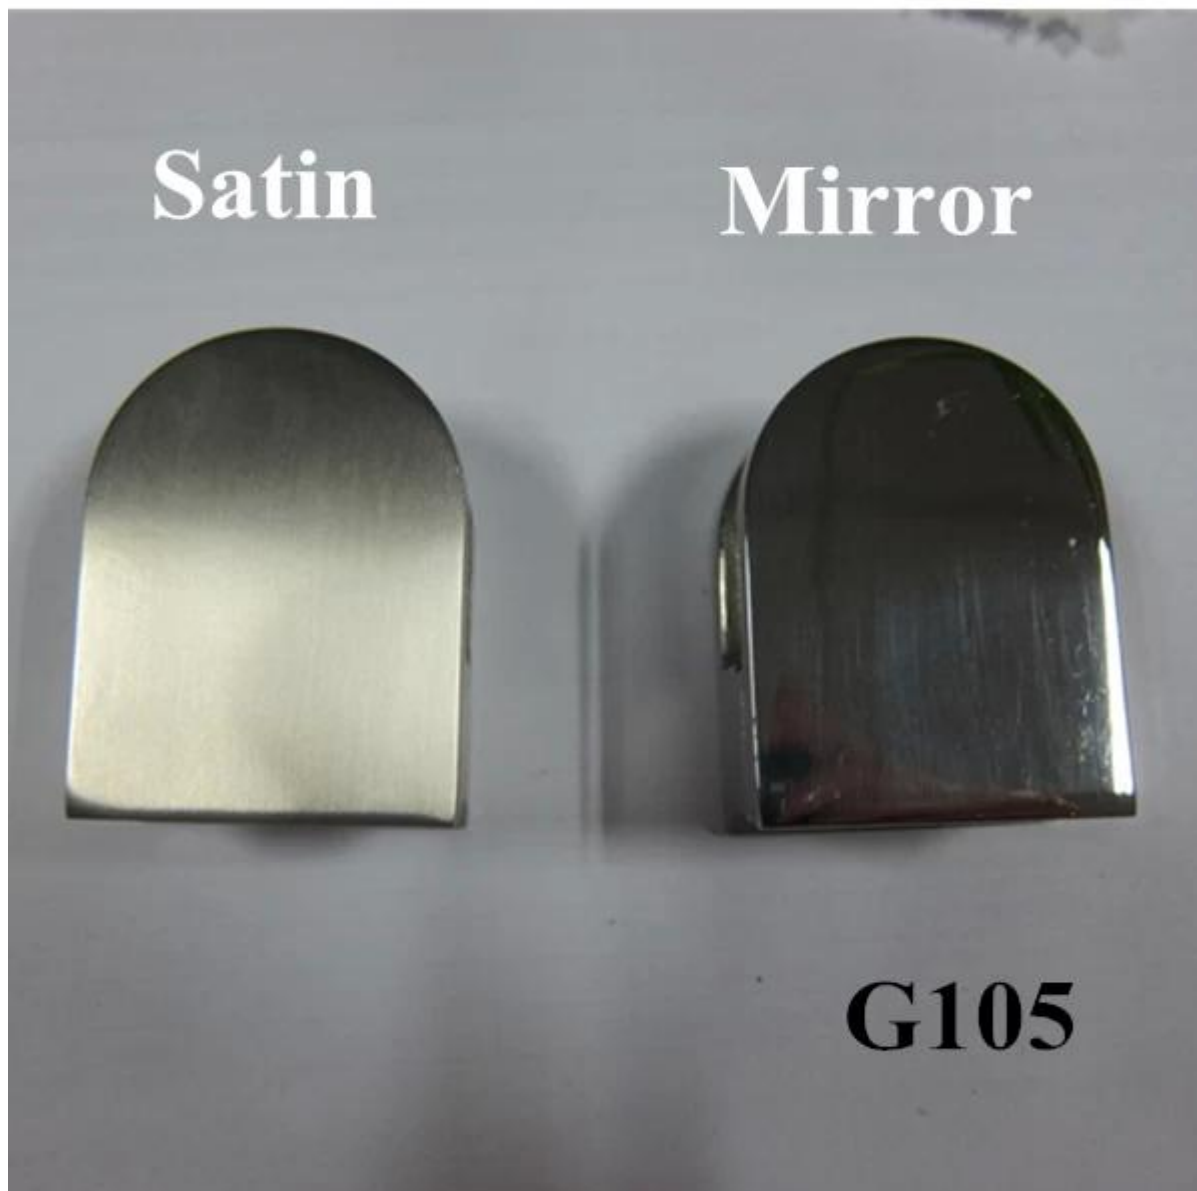

**D zacisk 12mm szkło do szkła komplet**

**G105**

[3/8 & Quot; Zacisk montowany na szkło szkło balustrada postu lub na ścianie](#)

**Wykończenie: satyna lub lustro**

[ISO9001: stal nierdzewna 2008 zacisk D szkło do szkła hartowanego 10-12mm balustrada](#)

Jeśli potrzebujesz zacisk zainstalowane na szklany okrągły postu, nasza G105R mógł spełnić Twoje życzenie,  
[Opaska ze stali nierdzewnej okrągłe szkła do projektowania schodów, okrągły ze stali szlachetnej porcelany po poręczy na balkonie szkło zacisk](#)

**G105 z wkładem z tworzywa sztucznego**  
szeroko stosowany zacisk D szklany panel z płaskim tyłu zapięcie na ścianie stałej

[316 inox balustrady poręcze ogrodzenia szkło Klamra do potrzeb i panel o grubości 12mm okrągły słupek](#)

**Szkło z zachowaniem napięcie**

**G106**

poręcze ze stali nierdzewnej, montaż, D zacisk szkło, plecy płaskie i okrągłe, wysokiej jakości

**G106**