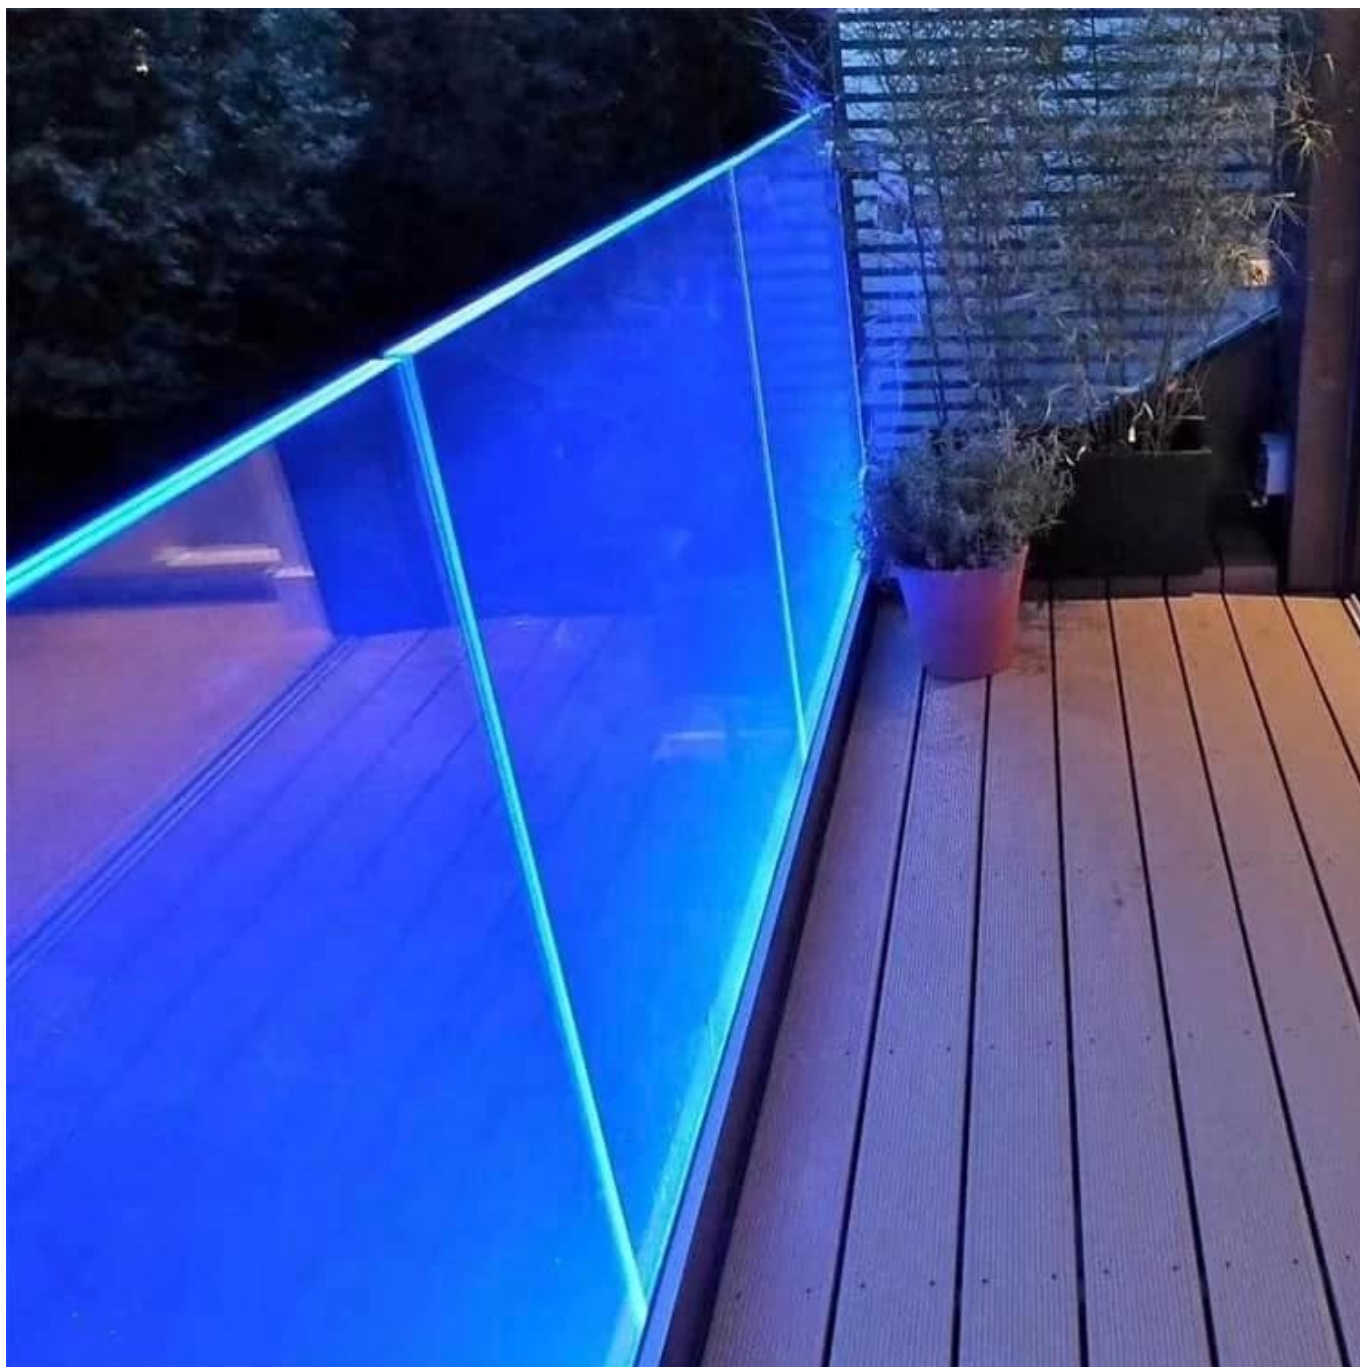

Deck Outdoor LED Glass Railing Bezramowe Aluminium U Kanał Szklany Balustrada Balkon Ogrózenie Zacisk Szklany Szyna z LED Light

Opcja projektowania poręczy

- prosty liniowy i zakrzywiony
- Bezpieczeństwo hartowane szkło i szkło laminowane 10-21.52mm
- Glass Top Free, Poręczane poręczce i szklana poręcz
- montowany na podłodze i na stronie
- Projektowanie mieszkalne i poręcz komercyjny

Nazwa produktu	Bezramowa szkła balustrada aluminium U Kanał bezramowy Balkon Schody Basen Fence Glass Glass	
Wymiary	Dostosowane, zgodnie z specyficznym wymaganiom klienta.	
Materiał	Informacje o Profilu	Materiał: aluminium (6063-T5) Długość profilu 3m. Grubość ściany profilu: 10 mm Kolor: oryginalny, srebrny, czarny, grafit
	Opcja szkła	Szkoło laminowane, szkło hartowane, szkło o niskiej e-e, pływne szkło, szkło odblaskowe pojedyncze szybowanie / podwójne oszkle Pojedyncze: 8/10 / 12mm Podwójnie: , 6,38 mm, 8,76 mm 10,76 mm 11.52mm itp Kolor:Wyczyść, Ford Blue Odblaskowy, Zielony Odblaskowy, Low-E. itp. Dowolna inna grubość szkła zgodnie z wymaganiami klienta.
	Przewody	SetScrew, pokrywa ze stali nierdzewnej, poręcz ze stali nierdzewnej Wysoka jakość wykonana w Chinach
Wykończeniowy	Proszek pokryty lub anodowanie	
Uszczelka	Bąbelka + drewniana rama	
Obowiązujące miejsce	Szkoty, restauracje, budynki komercyjne i mieszkalne itp.	
Czas dostawy	15-25 dni po otrzymaniu depozytu	