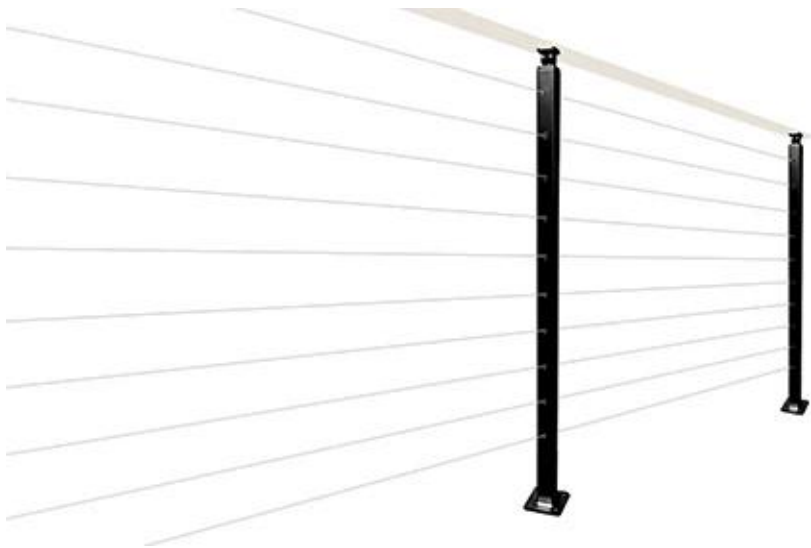

Decking Stainless Steel Baluster Railing Drut Deck Railing w Matte Black Finish

Typ poręczy	Najlepszy montowany, kwadratowy projekt
Warranty	5 lat
Stosowanie	Wewnątrz i na zewnątrz
Nazwa handlowa	Kebil.
Rozmiar	Dostosowany
Materiał poręczy	Stal nierdzewna / żelaza / aluminium
Ocena SS.	SS316.
Opcja poręczy	Stal nierdzewna / szkło hartowane / poręcz pręta, poręcz drutu
Miejsce lub pochodzenie	Guangdong Chiny (kontynentalne)
Posty.	SS Ø38 / 42.4 / 50,8 mm lub 38 * 38/50 * 50mm
Wzrost	42 " / 36 " lub niestandardowy
Typ mocowania	Góra, powięzi lub rdzeń
Dostosowany	Na prośbę

Czarny proszek powlekany ze stali nierdzewnej Post:

Okucia kablowe:

Lina ze stali nierdzewnej:

**Zapraszamy do kontaktu z nami, aby uzyskać więcej informacji:
przeddzień**

HP / WhatsApp: +8613686807796

E-mail: sales03@launch-china.cn.