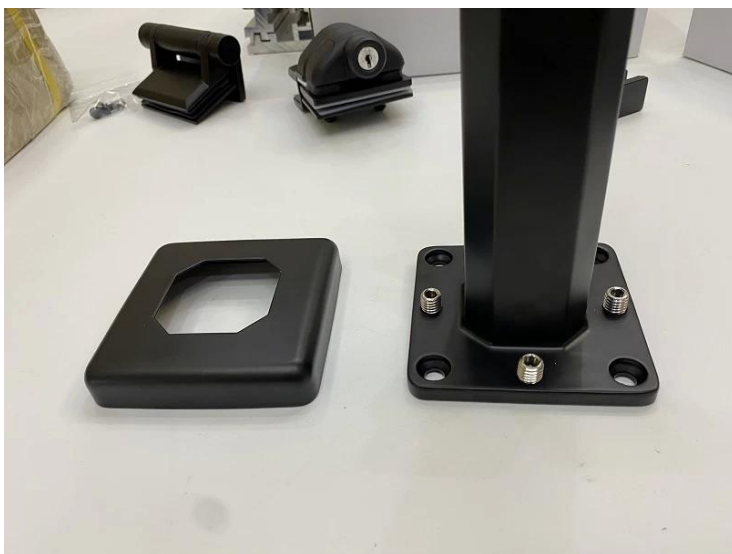

Duplex 2205 Regulowana balustrada czopowa ze szkła kanadyjskiego do basenu
Bezramowe ogrodzenie 12 mm Szklana balustrada

Nazwa produktu	Szklane balustrady do schodów i ogrodzeń zewnętrznych Lubaz boków basenów, stały typ kolumny
Materiał	Stal nierdzewna 316 or 2205
Skończyć	Satynowe szczotkowane, lustrzane polerowane lub czarne
Do szkła	Grubość 10-12 mm, grubość 17,52 mm
technik	Odlew
Śruba kotwiąca	W tym
Minimalne zamówienie	1 szt
Aplikacja	Schody/Balkon/Poręcz/Taras/Poręcz
OEM/ODM	Do przyjęcia
Zapłata	T/T;L/C w zasięgu wzroku;Western Union
Dostawa	Wysyłka morska; Wysyłka lotnicza; Dostawa ekspresowa
Korzyść:	SBM Spigot to popularny typ uchwytów na szkło i bezszklana balustrada styl. Jest szeroko stosowany na basenie i w niektórych wysokiej klasy domach lub miejsce zamieszkania, które może zaoferować otwarte i wygodne pole widzenia. Jeśli chodzi o instalację, łatwo jest naprawić szkło, dokręcając śruby.

Jasne zdjęcia Do the powierzchnia leczenie:

Czop szklany balustrady :

Szklane drzwi zawiasy:

Zaciski do szkła:

Panele ze szkła hartowanego:

Projekt Zdjęcia:

Zapraszamy do kontaktu nas w celu uzyskania więcej szczegółów: