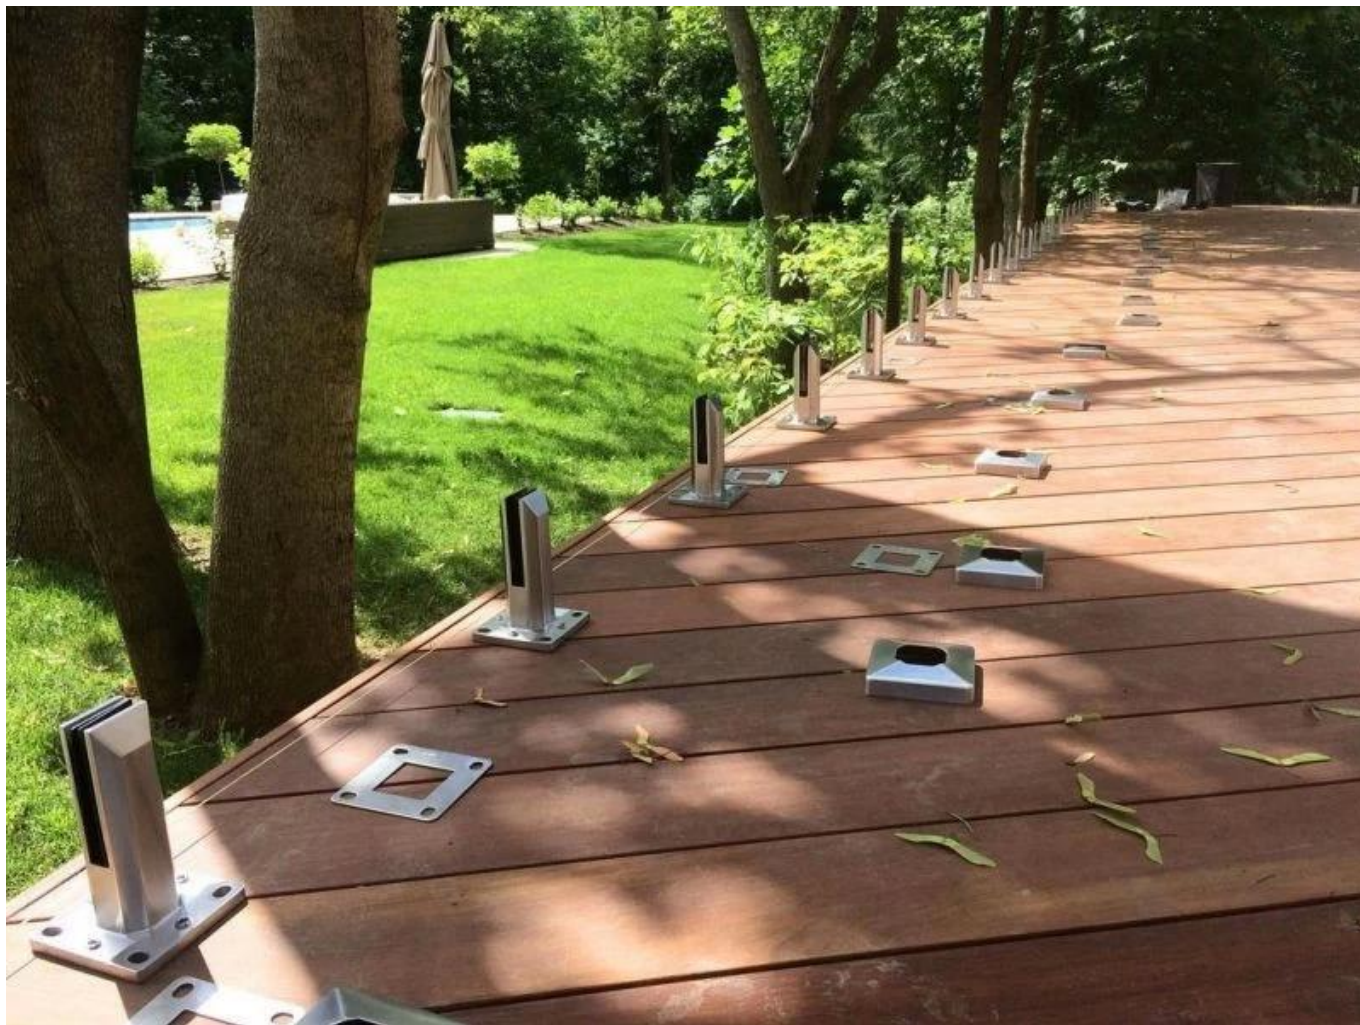

Duplex 2205 Regulowana balustrada czopowa ze szkła kanadyjskiego do basenu
Bezramowe ogrodzenie 12 mm Szklana balustrada

Nazwa produktu	Szklane balustrady do schodów i ogrodzeń zewnętrznych Lubaz boków basenów, stały typ kolumny
Materiał	Stal nierdzewna 316 or 2205
Skończyć	Satynowe szczotkowane, lustrzane polerowane lub czarne
Do szkła	Grubość 10-12 mm, grubość 17,52 mm
technik	Odlew
Śruba kotwiąca	W tym
Minimalne zamówienie	1 szt
Aplikacja	Schody/Balkon/Poręcz/Taras/Poręcz
OEM/ODM	Do przyjęcia
Zapłata	T/T;L/C w zasięgu wzroku;Western Union
Dostawa	Wysyłka morska; Wysyłka lotnicza; Dostawa ekspresowa
Korzyść:	SBM Spigot to popularny typ uchwytów na szkło i bezszklana balustrada styl. Jest szeroko stosowany na basenie i w niektórych wysokiej klasy domach lub miejsce zamieszkania, które może zaoferować otwarte i wygodne pole widzenia. Jeśli chodzi o instalację, łatwo jest naprawić szkło, dokręcając śruby.

Jasne zdjęcia Do the powierzchnia leczenie:

Czop szklany balustrady :

Szklane drzwi zawiasy:

Zaciski do szkła:

Panele ze szkła hartowanego:

Projekt Zdjęcia:

Zapraszamy do kontaktu nas w celu uzyskania więcej szczegółów: