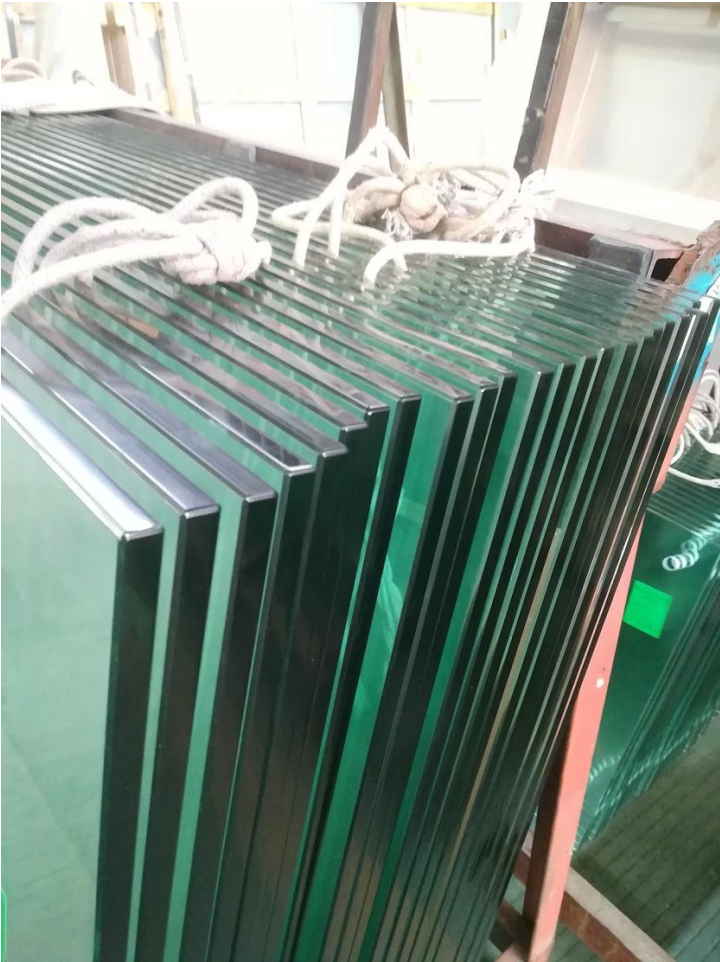

Duplex 2205 Regulowana balustrada czopowa ze szkła kanadyjskiego do basenu
Bezramowe ogrodzenie 12 mm Szklana balustrada

Nazwa produktu	Szklane balustrady do schodów i ogrodzeń zewnętrznych Lubaz boków basenów, stały typ kolumny
Materiał	Stal nierdzewna 316 or 2205
Skończyć	Satynowe szczotkowane, lustrzane polerowane lub czarne
Do szkła	Grubość 10-12 mm, grubość 17,52 mm
technik	Odlew
Śruba kotwiąca	W tym
Minimalne zamówienie	1 szt
Aplikacja	Schody/Balkon/Poręcz/Taras/Poręcz
OEM/ODM	Do przyjęcia
Zapłata	T/T;L/C w zasięgu wzroku;Western Union
Dostawa	Wysyłka morska; Wysyłka lotnicza; Dostawa ekspresowa
Korzyść:	SBM Spigot to popularny typ uchwytów na szkło i bezszklana balustrada styl. Jest szeroko stosowany na basenie i w niektórych wysokiej klasy domach lub miejsce zamieszkania, które może zaoferować otwarte i wygodne pole widzenia. Jeśli chodzi o instalację, łatwo jest naprawić szkło, dokręcając śruby.

Jasne zdjęcia Do the powierzchnia leczenie:

Czop szklany balustrady :

Szklane drzwi zawiasy:

Zaciski do szkła:

Panele ze szkła hartowanego:

Projekt Zdjęcia:

Zapraszamy do kontaktu nas w celu uzyskania więcej szczegółów: