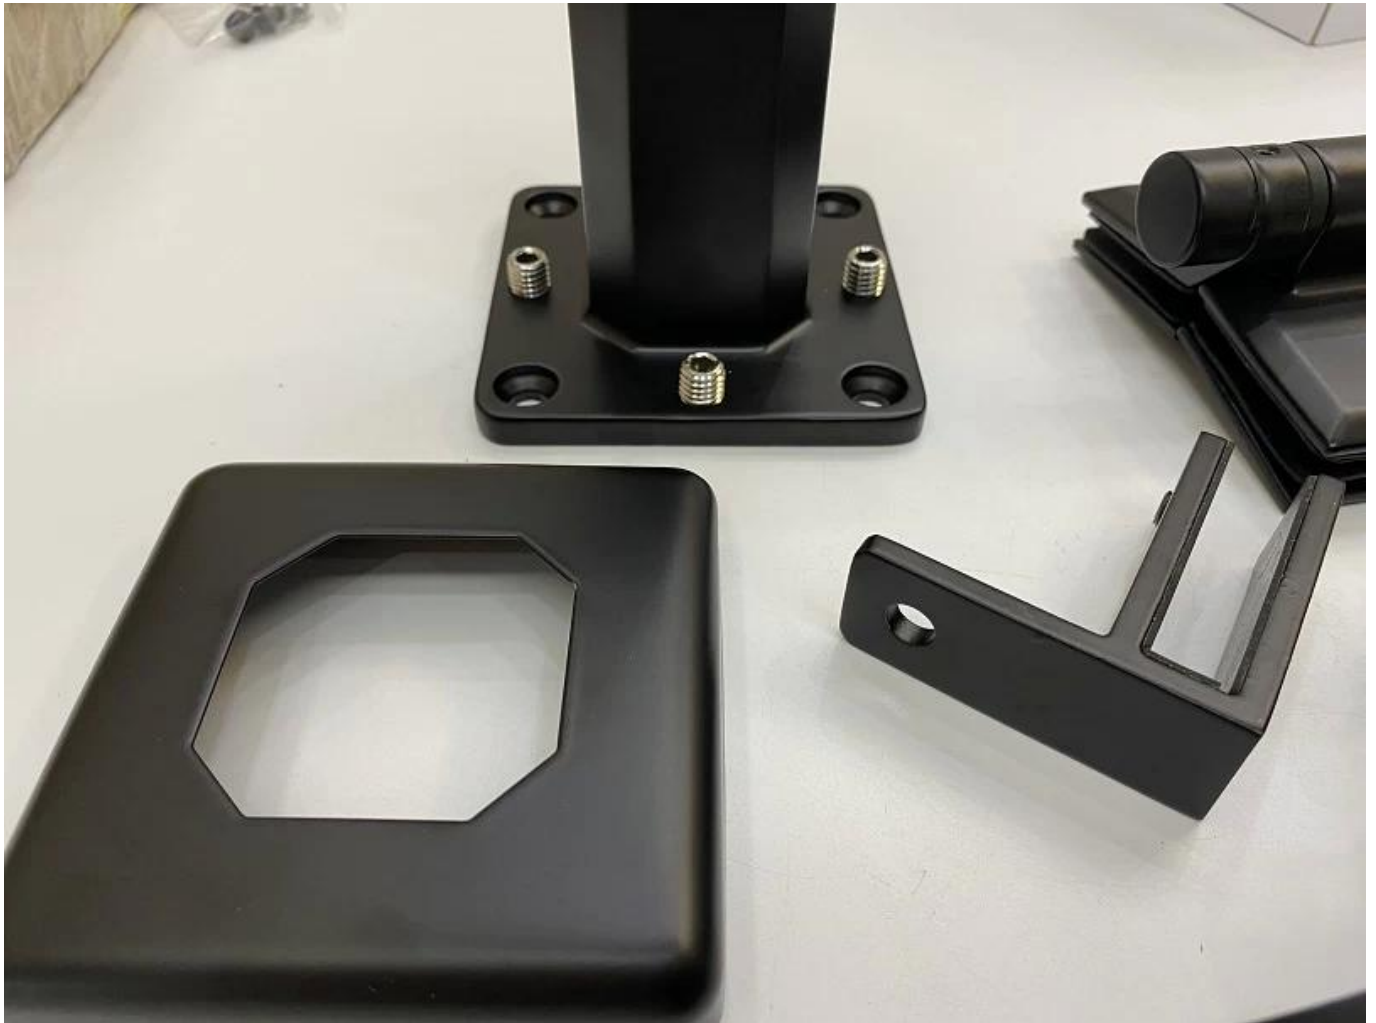

Duplex 2205 Regulowana balustrada czopowa ze szkła kanadyjskiego do basenu
Bezramowe ogrodzenie 12 mm Szklana balustrada

Nazwa produktu	Szklane balustrady do schodów i ogrodzeń zewnętrznych Lubaz boków basenów, stały typ kolumny
Materiał	Stal nierdzewna 316 or 2205
Skończyć	Satynowe szczotkowane, lustrzane polerowane lub czarne
Do szkła	Grubość 10-12 mm, grubość 17,52 mm
technik	Odlew
Śruba kotwiąca	W tym
Minimalne zamówienie	1 szt
Aplikacja	Schody/Balkon/Poręcz/Taras/Poręcz
OEM/ODM	Do przyjęcia
Zapłata	T/T;L/C w zasięgu wzroku;Western Union
Dostawa	Wysyłka morska; Wysyłka lotnicza; Dostawa ekspresowa
Korzyść:	SBM Spigot to popularny typ uchwytów na szkło i bezszklana balustrada styl. Jest szeroko stosowany na basenie i w niektórych wysokiej klasy domach lub miejsce zamieszkania, które może zaoferować otwarte i wygodne pole widzenia. Jeśli chodzi o instalację, łatwo jest naprawić szkło, dokręcając śruby.

Jasne zdjęcia Do the powierzchnia leczenie:

Czop szklany balustrady :

Szklane drzwi zawiasy:

Zaciski do szkła:

Panele ze szkła hartowanego:

Projekt Zdjęcia:

Zapraszamy do kontaktu nas w celu uzyskania więcej szczegółów: