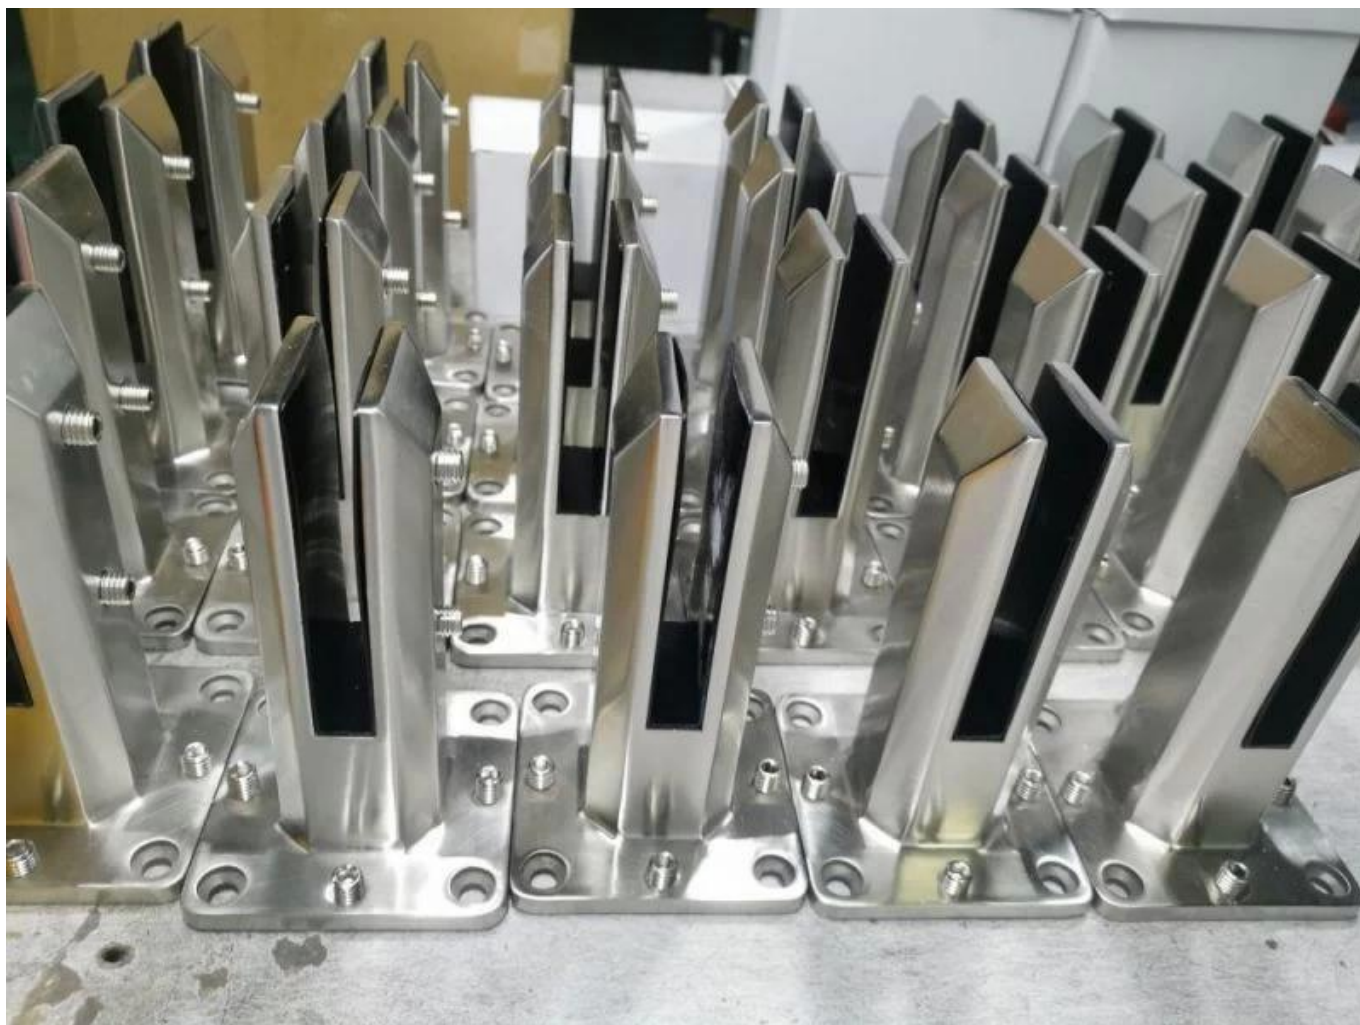

Zacisk ze stali nierdzewnej Duplex 2205 Szklany czop do szklanych balustrad ogrodzeniowych bezramowych

Produkt pokazać

Satynowa (powierzchnia)

Matowa (czarna) powierzchnia

Techniczny rysunek

Aplikacja (zdjęcie)

KEBIL 科比奥®

Inne powiązane produkty szklane

Surface finish
Satin

Surface finish
Mirror

RBM

SBM

RCM

SCM