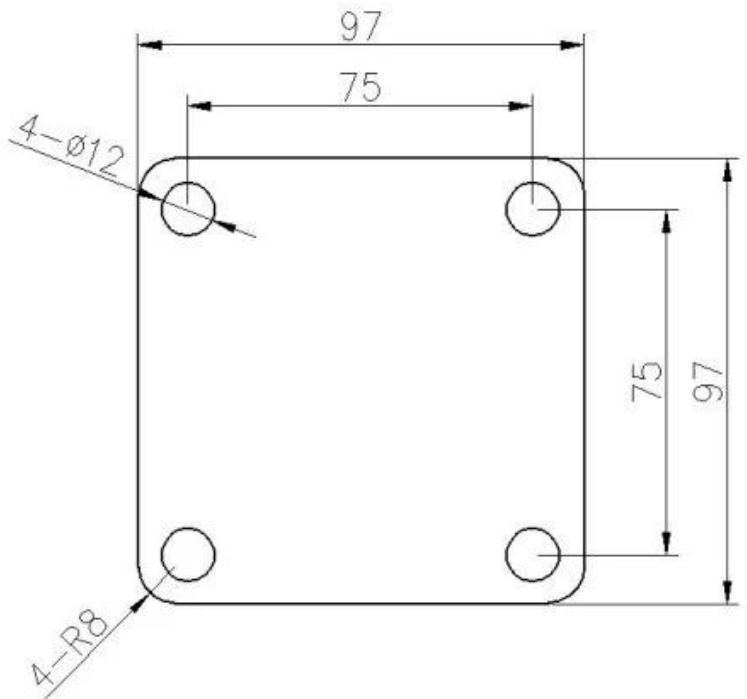

Zacisk ze stali nierdzewnej Duplex 2205 Szklany czop do szklanych balustrad ogrodzeniowych bezramowych

Produkt pokazać

Satynowa (powierzchnia)

Matowa (czarna) powierzchnia

Techniczny rysunek

Aplikacja (zdjęcie)