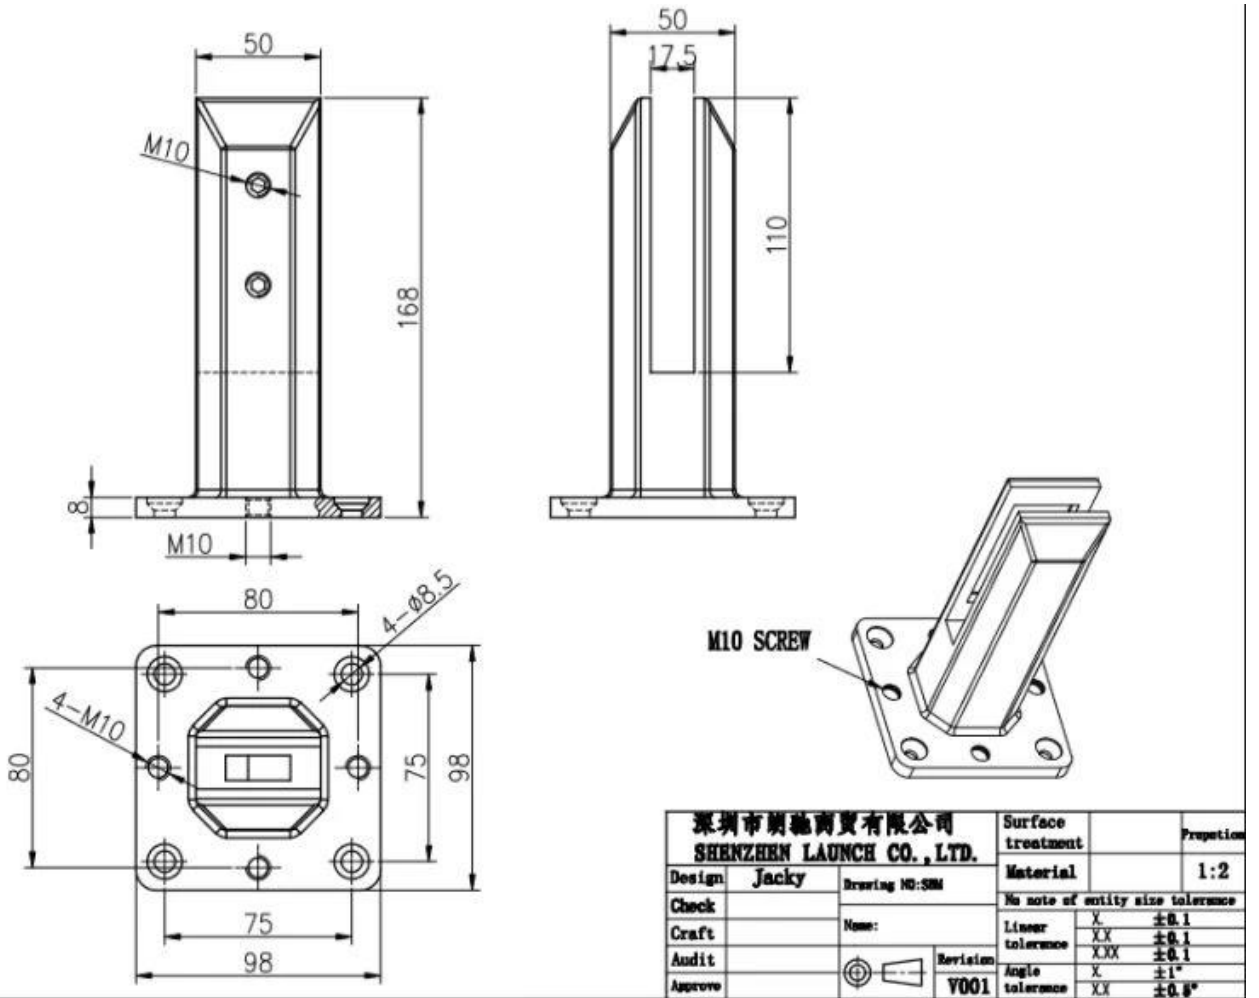

Zacisk ze stali nierdzewnej Duplex 2205 Szklany czop do szklanych balustrad ogrodzeniowych bezramowych

Produkt pokazać

Satynowa (powierzchnia)

Matowa (czarna) powierzchnia

Techniczny rysunek

Aplikacja (zdjęcie)