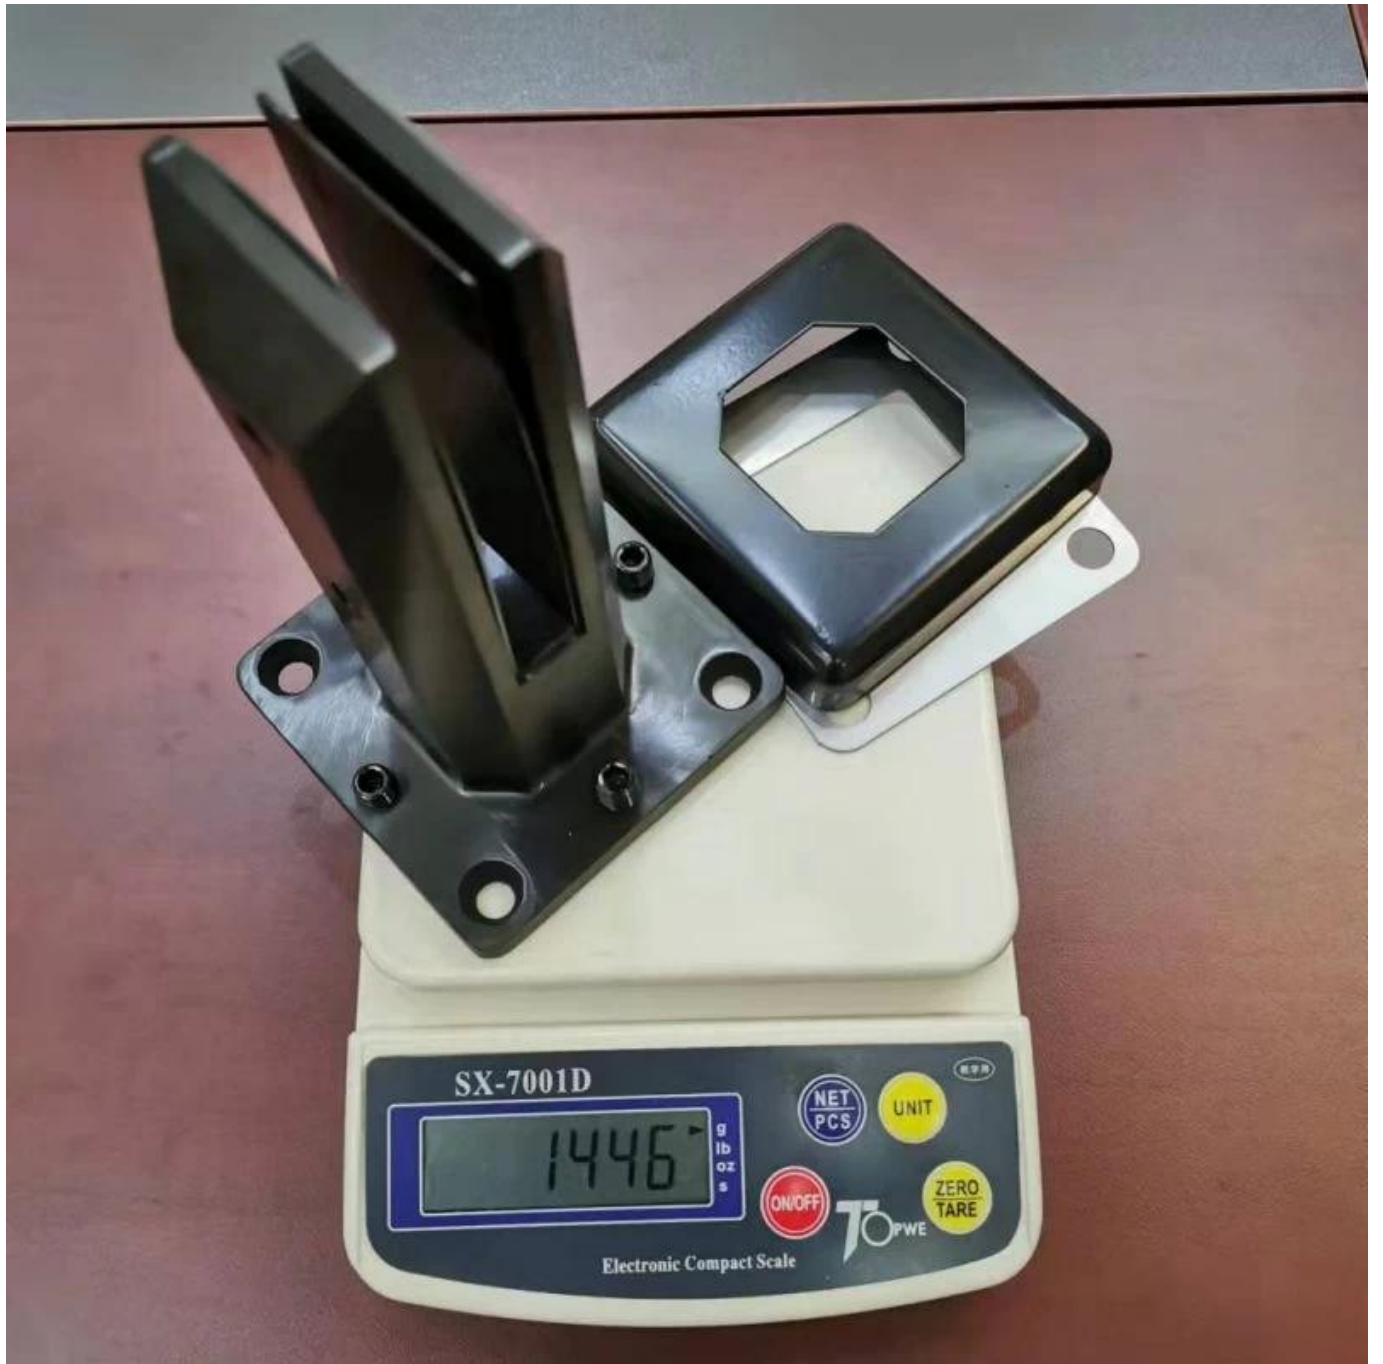

Zacisk ze stali nierdzewnej Duplex 2205 Szklany czop do szklanych balustrad ogrodzeniowych bezramowych

Produkt pokazać

Satynowa (powierzchnia)

Matowa (czarna) powierzchnia

Techniczny rysunek

Aplikacja (zdjęcie)