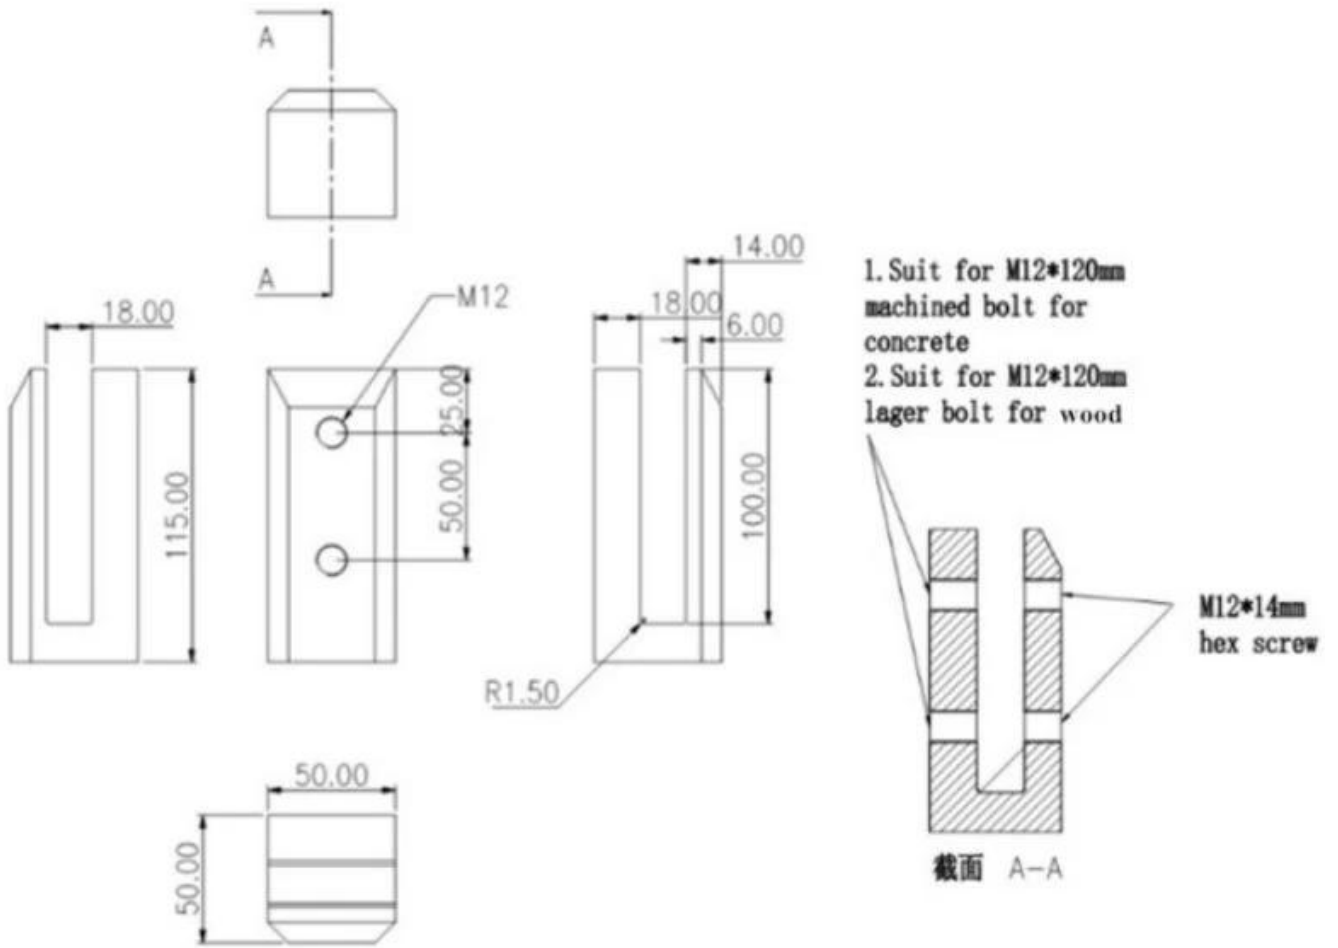

Produkt Okular.

Nazwa produktu	Króciec szklany montowany z boku
Materiał	Duplex 2205 stal nierdzewna
Wykończenie powierzchni	Polerowane na lustro, satynowe szczotkowane, matowe czarne
Grubość szkła	8-13,52mm, szkło bez otworu
Rozmiary	Jak na rysunku
Aplikacja	Balustrada balkonowa, balustrada tarasowa itp.
Minimalne zamówienie	10 sztuk

Produkt pokazywać

Rysunek techniczny

Pakowanie i masowa produkcja

1 szt. w jednym białym pudełku, 12 szt. w kartonie
Obraz projektu

Jeśli jesteś zainteresowany tym produktem, skontaktuj się ze mną.

Frank Fang sales02@launch-china.cn