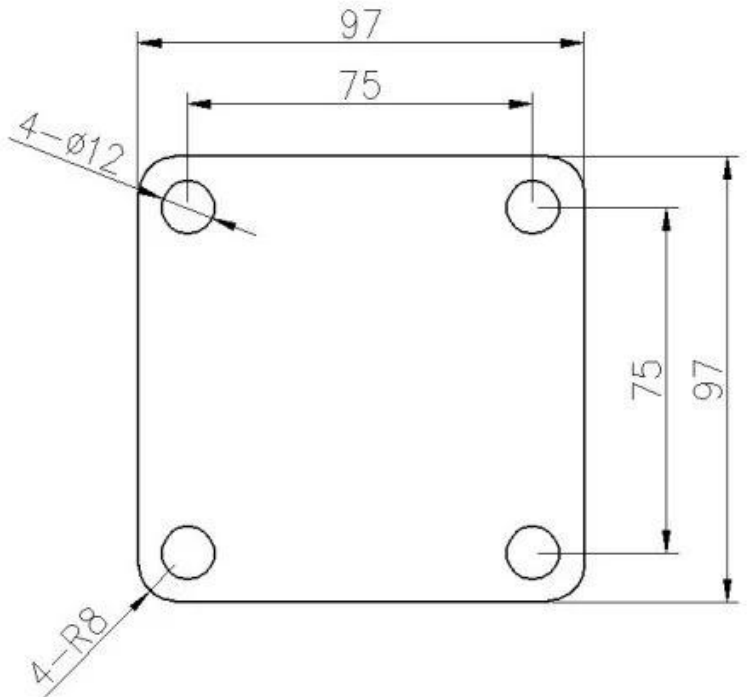

Zdjęcie aplikacji.