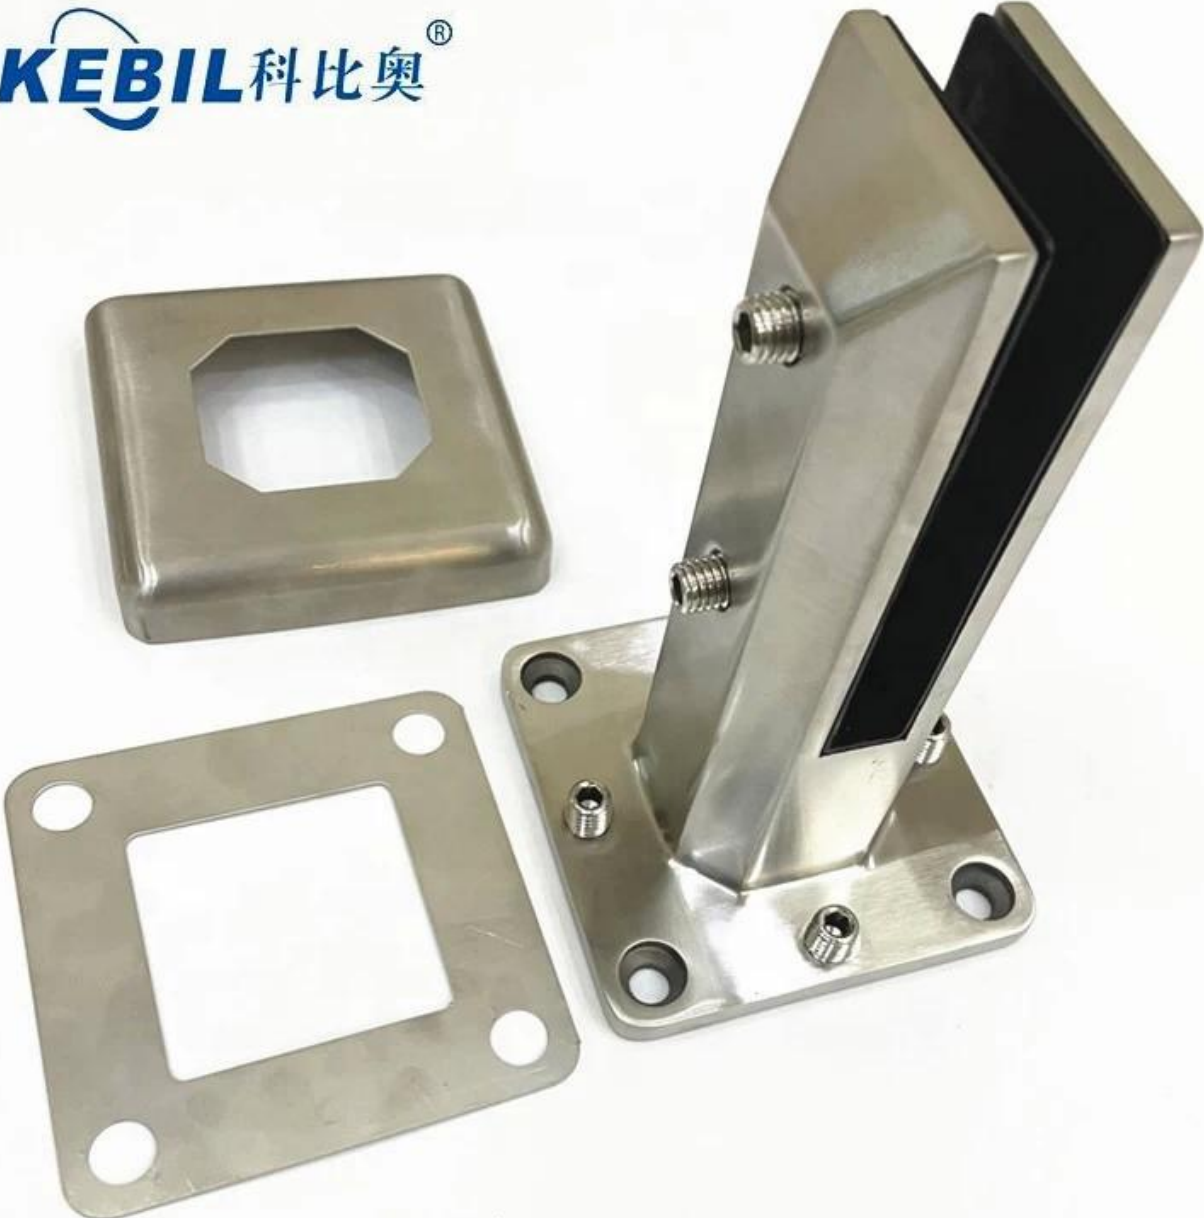

Dupleks 2205 Kwadratowy Szko Spigot Ze Stali Nierdzewnej Glass Glass Clus

Kwadratszkłoczoyszczeryotworynatenbazatalerz

Produkt pokazać

Satyna szczotkowana wykończenie

KEBIL 科比奥®

Lustro polerowane wykończenie