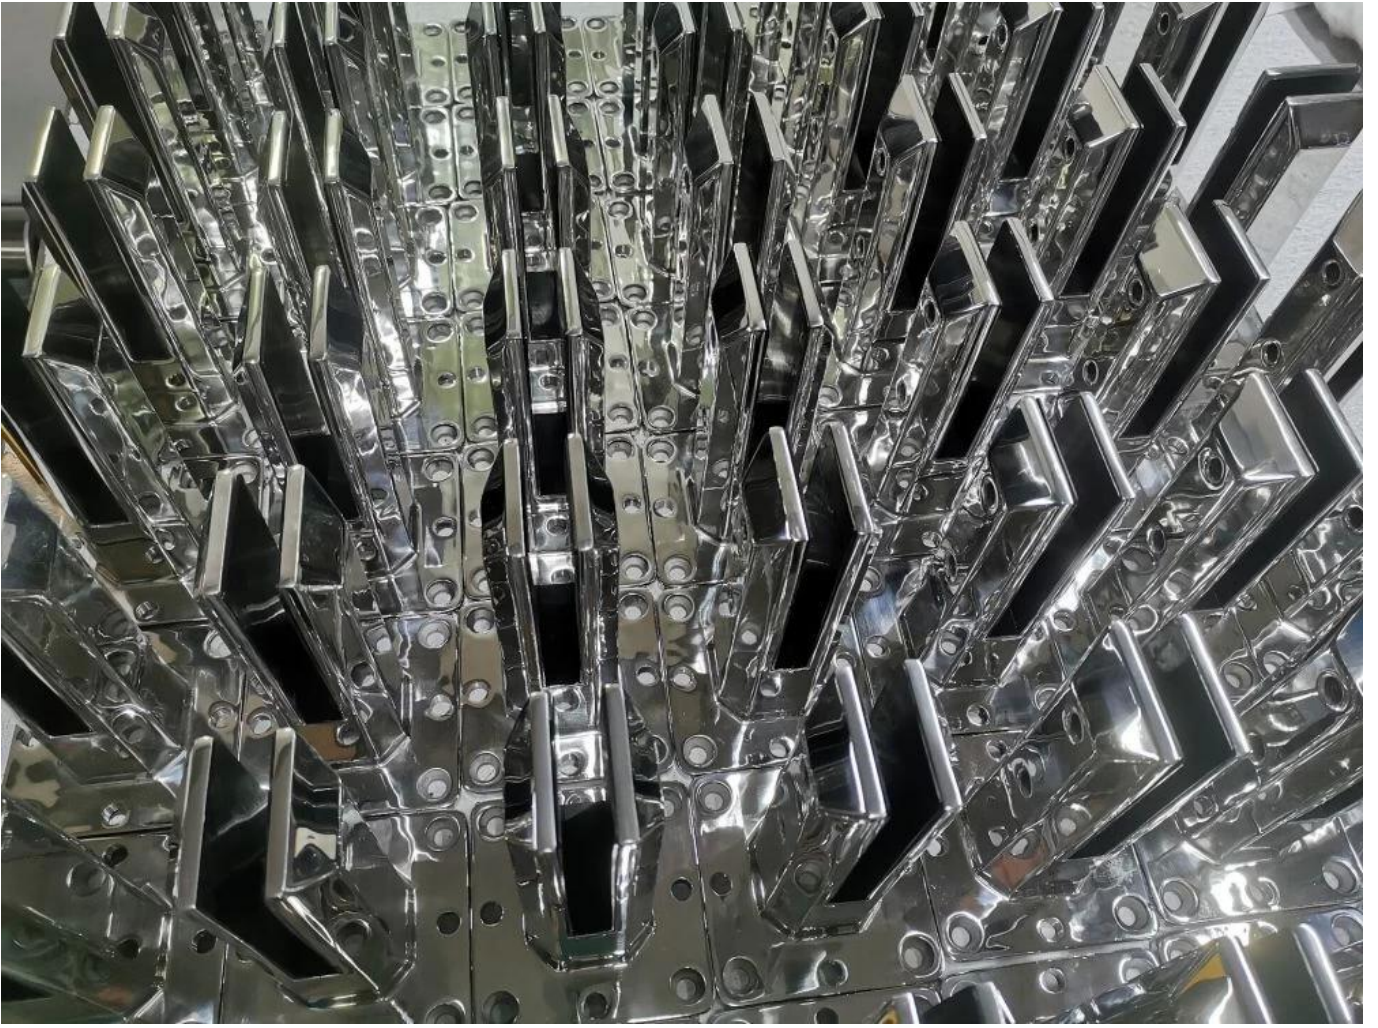

Dupleks 2205 Kwadratowy Szko Spigot Ze Stali Nierdzewnej Glass Glass Clus

Kwadratszkłoczoyszczeryotworynatenbazatalerz

Produkt pokazać

Satyna szczotkowana wykończenie

KEBIL 科比奥®

Lustro polerowane wykończenie