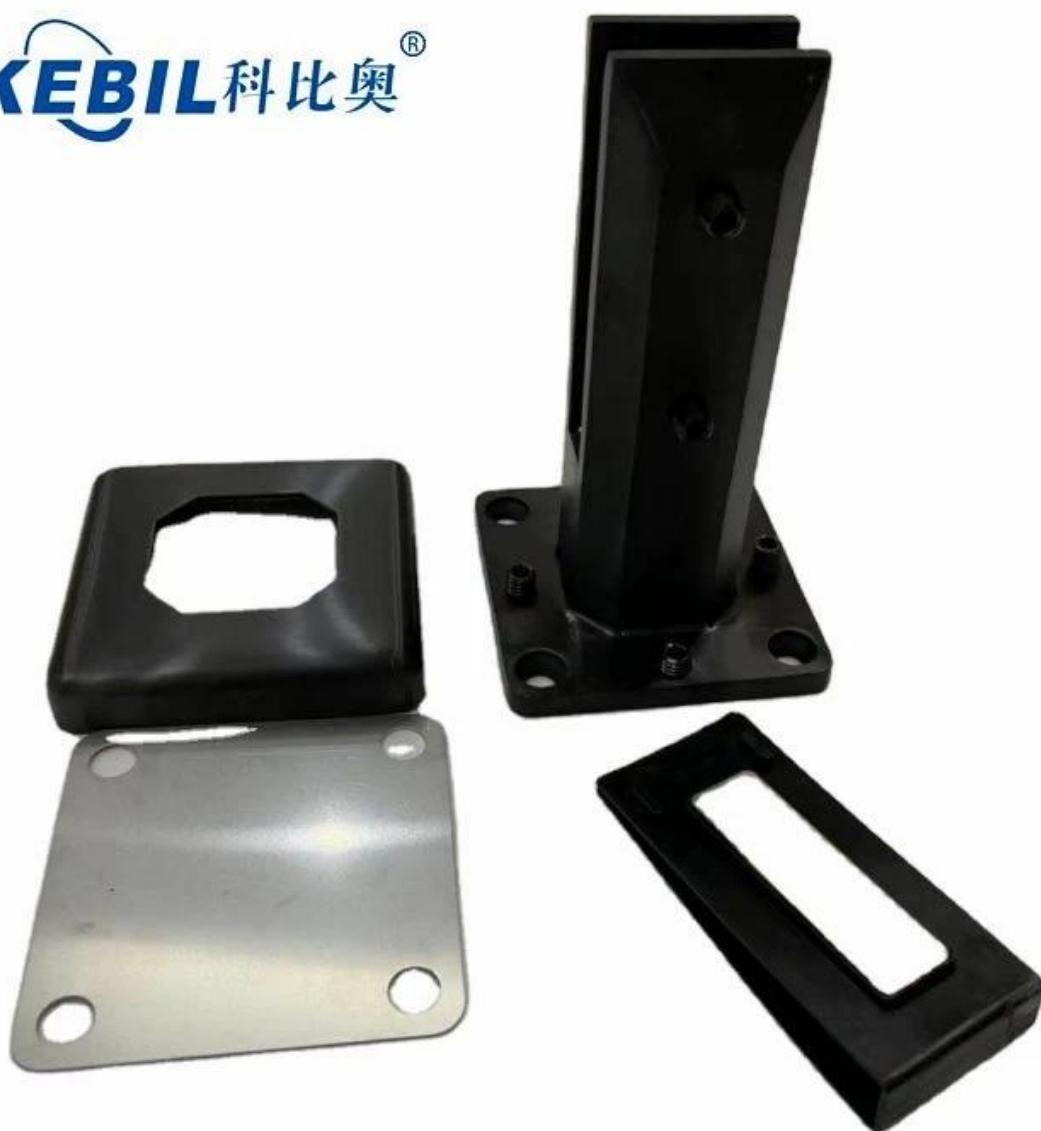

Dupleks 2205 Kwadratowy Szko Spigot Ze Stali Nierdzewnej Glass Glass Clus

Kwadratszkłoczoyszczeryotworynatenbazatalerz

Produkt pokazać

Satyna szczotkowana wykończenie

KEBIL 科比奥®

Lustro polerowane wykończenie

Matt Black Powder Finish

KEBIL 科比奥®

Ttechnicyrysunek

Zdjęcie aplikacji.

Skontaktuj się ze mną, gdy ich interesuje się.

Wendy.

sales04@launch-china.cn.

Whatsapp / Telefon / Wechat: +86159893827