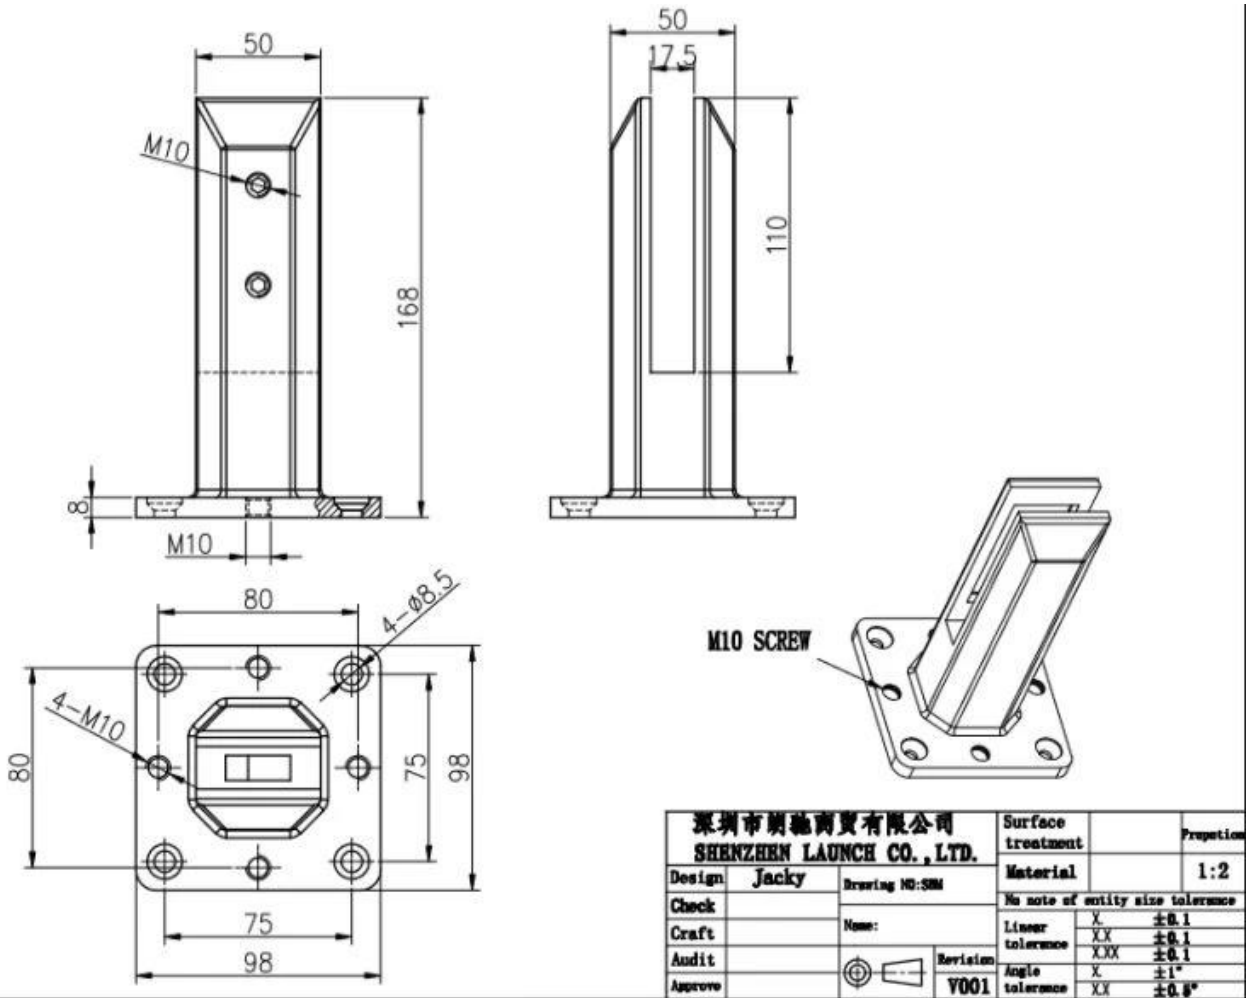

Zdjęcie aplikacji.