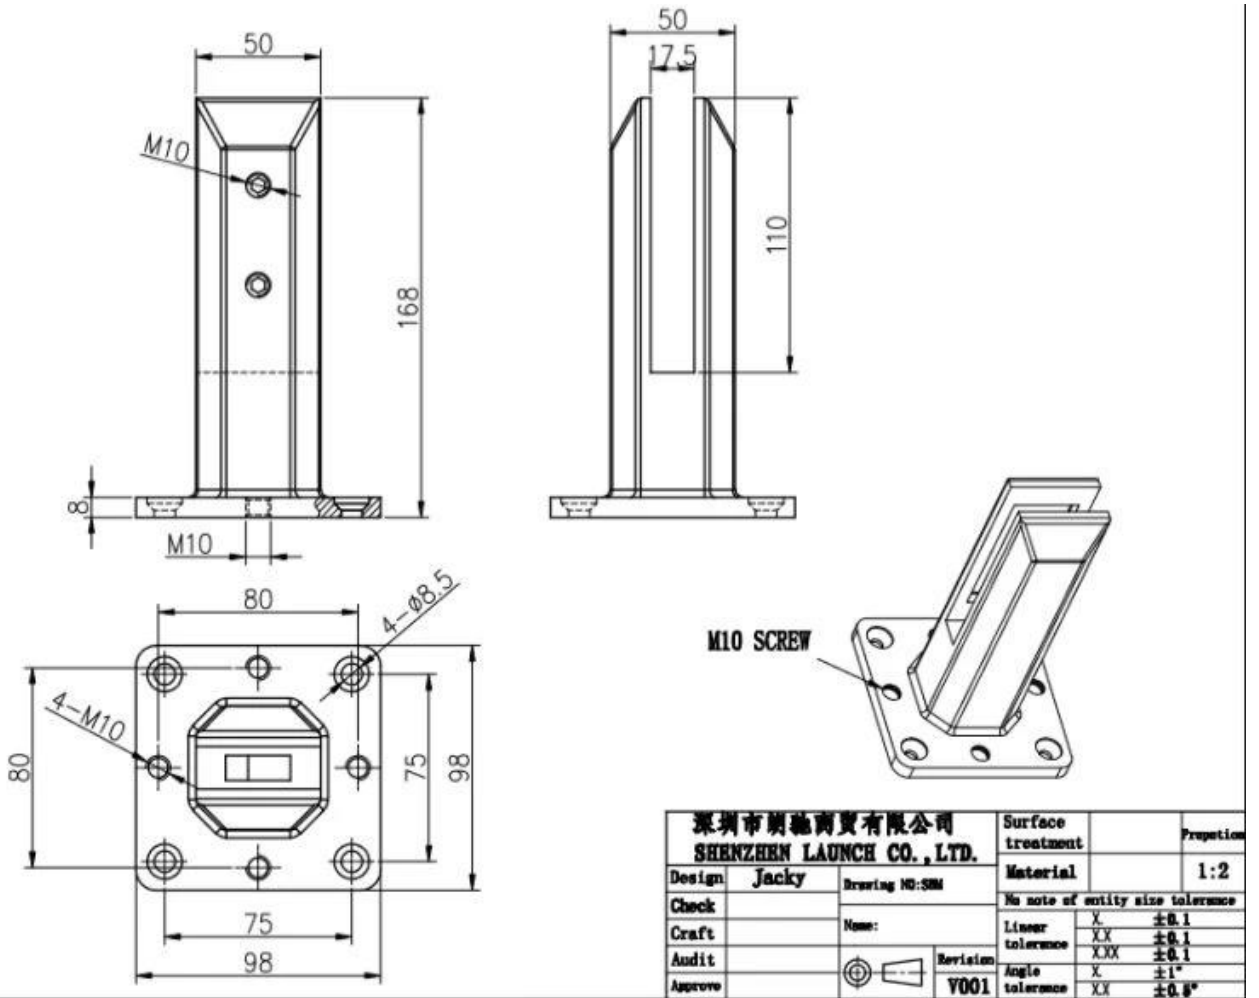

**Duplex 2205 Regulowany ze stali nierdzewnej Regulowany  
Spigotdłabezszkieletowypływaniebassenogrodzenie**

**Produkt pokazać**

**Satynowa powierzchnia**

**Matowa czarna powierzchnia**

**Techniczny rysunek**