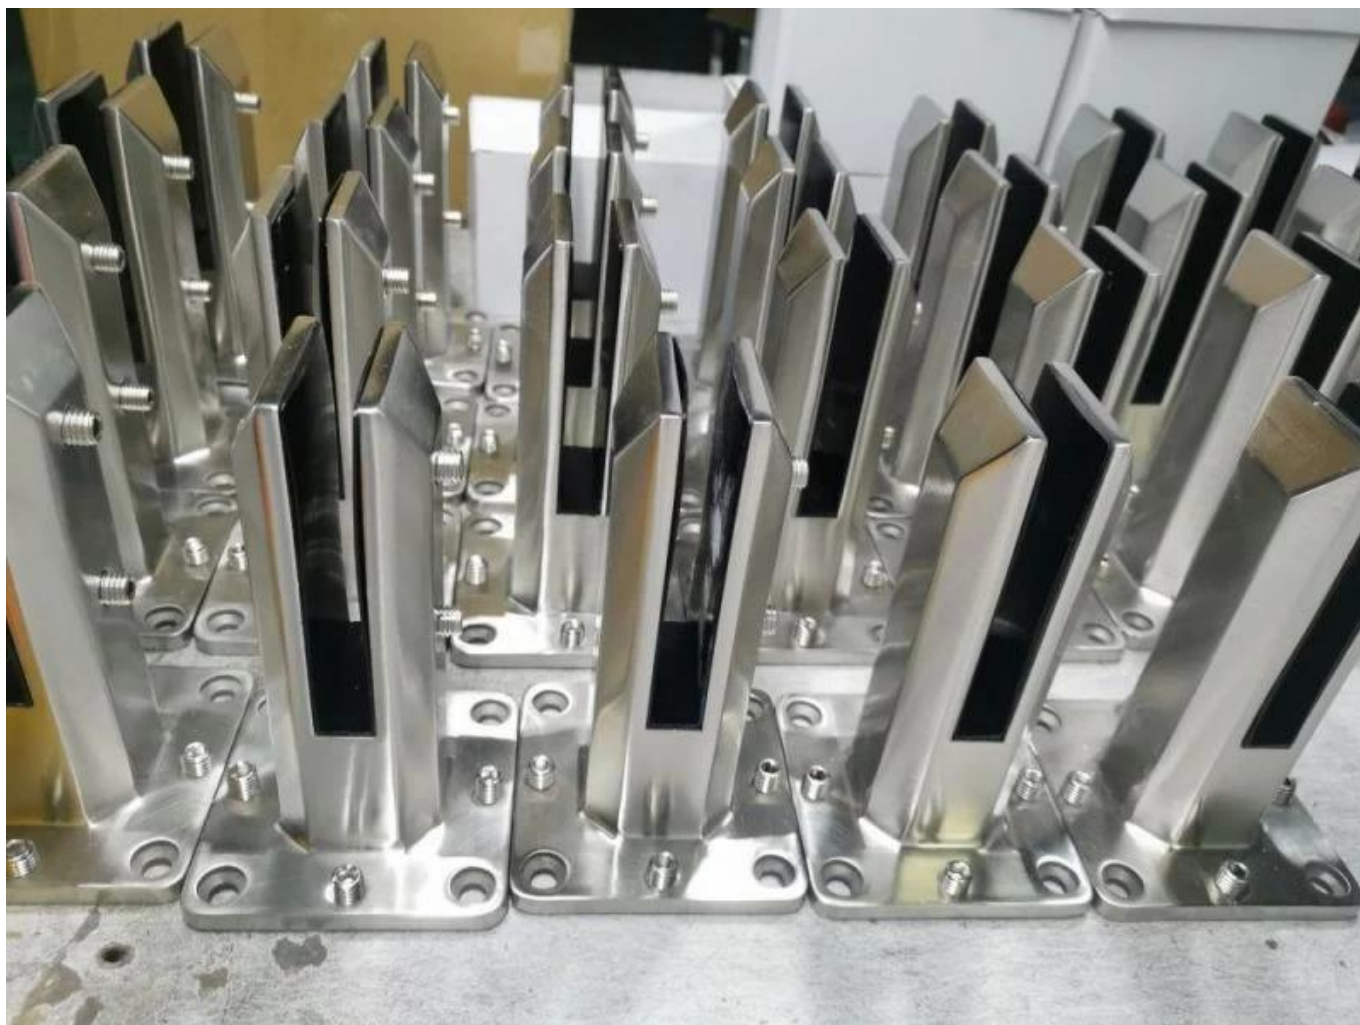

**Duplex 2205 Regulowany ze stali nierdzewnej Regulowany  
Spigotdłabezszkieletowypływaniebassenogrodzenie**

**Produkt pokazać**

**Satynowa powierzchnia**

**Matowa czarna powierzchnia**

**Techniczny rysunek**

Zdjęcie aplikacji.

**Inne powiązane klepki szklane**

Surface finish  
Satin

Surface finish  
Mirror

RBM

SBM

RCM

SCM