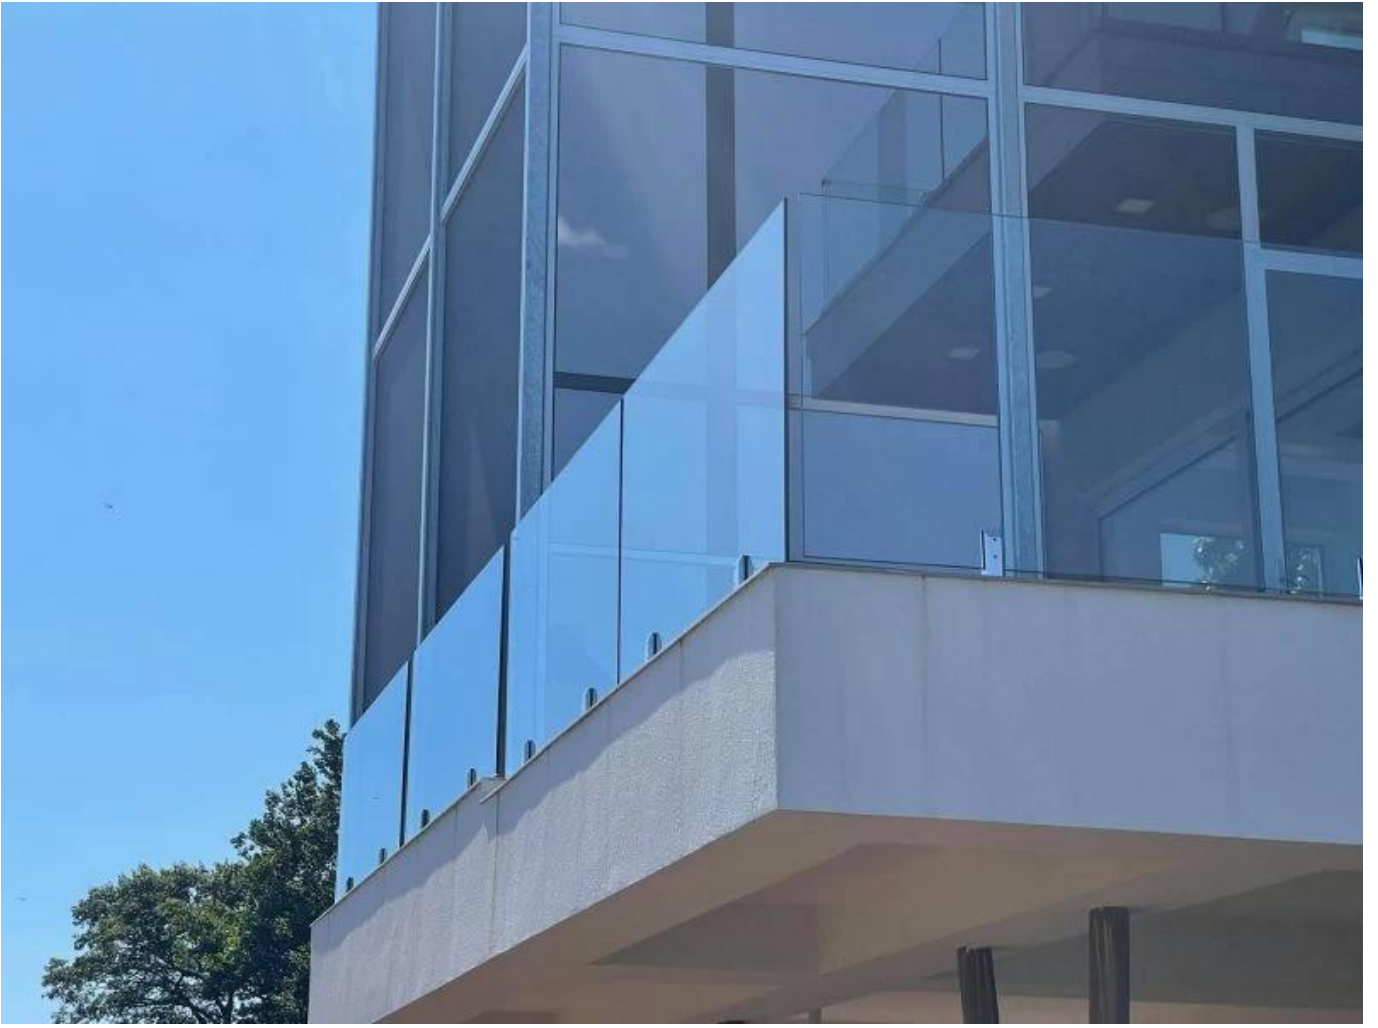

**Duplex 2205 Regulowany ze stali nierdzewnej Regulowany  
Spigotdłabezszkieletowypływaniebassenogrodzenie**

**Produkt pokazać**

**Satynowa powierzchnia**

**Matowa czarna powierzchnia**

**Techniczny rysunek**

Zdjęcie aplikacji.

**Inne powiązane klepki szklane**

Surface finish  
Satin

Surface finish  
Mirror

RBM

SBM

RCM

SCM