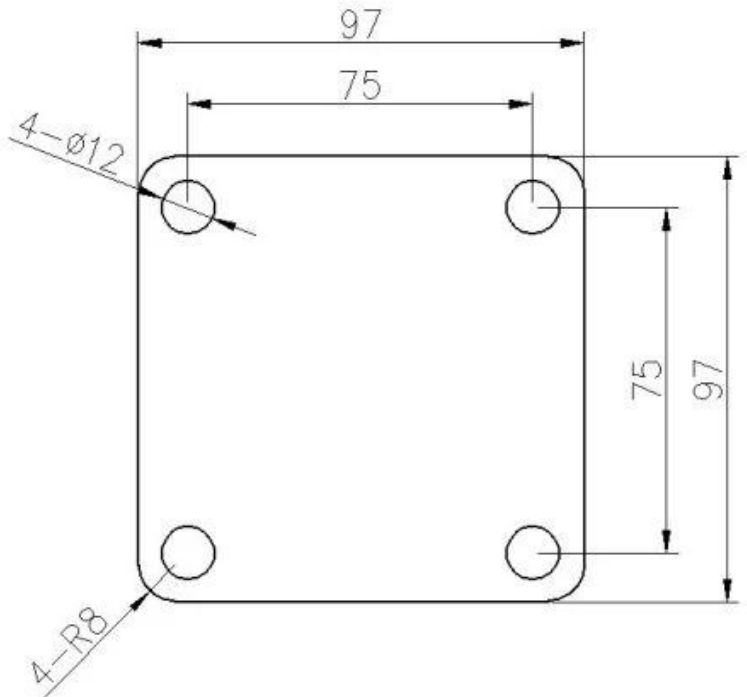

**Duplex 2205 Regulowany ze stali nierdzewnej Regulowany  
Spigotdłabezszkieletowypływaniebassenogrodzenie**

**Produkt pokazać**

**Satynowa powierzchnia**

**Matowa czarna powierzchnia**

**Techniczny rysunek**