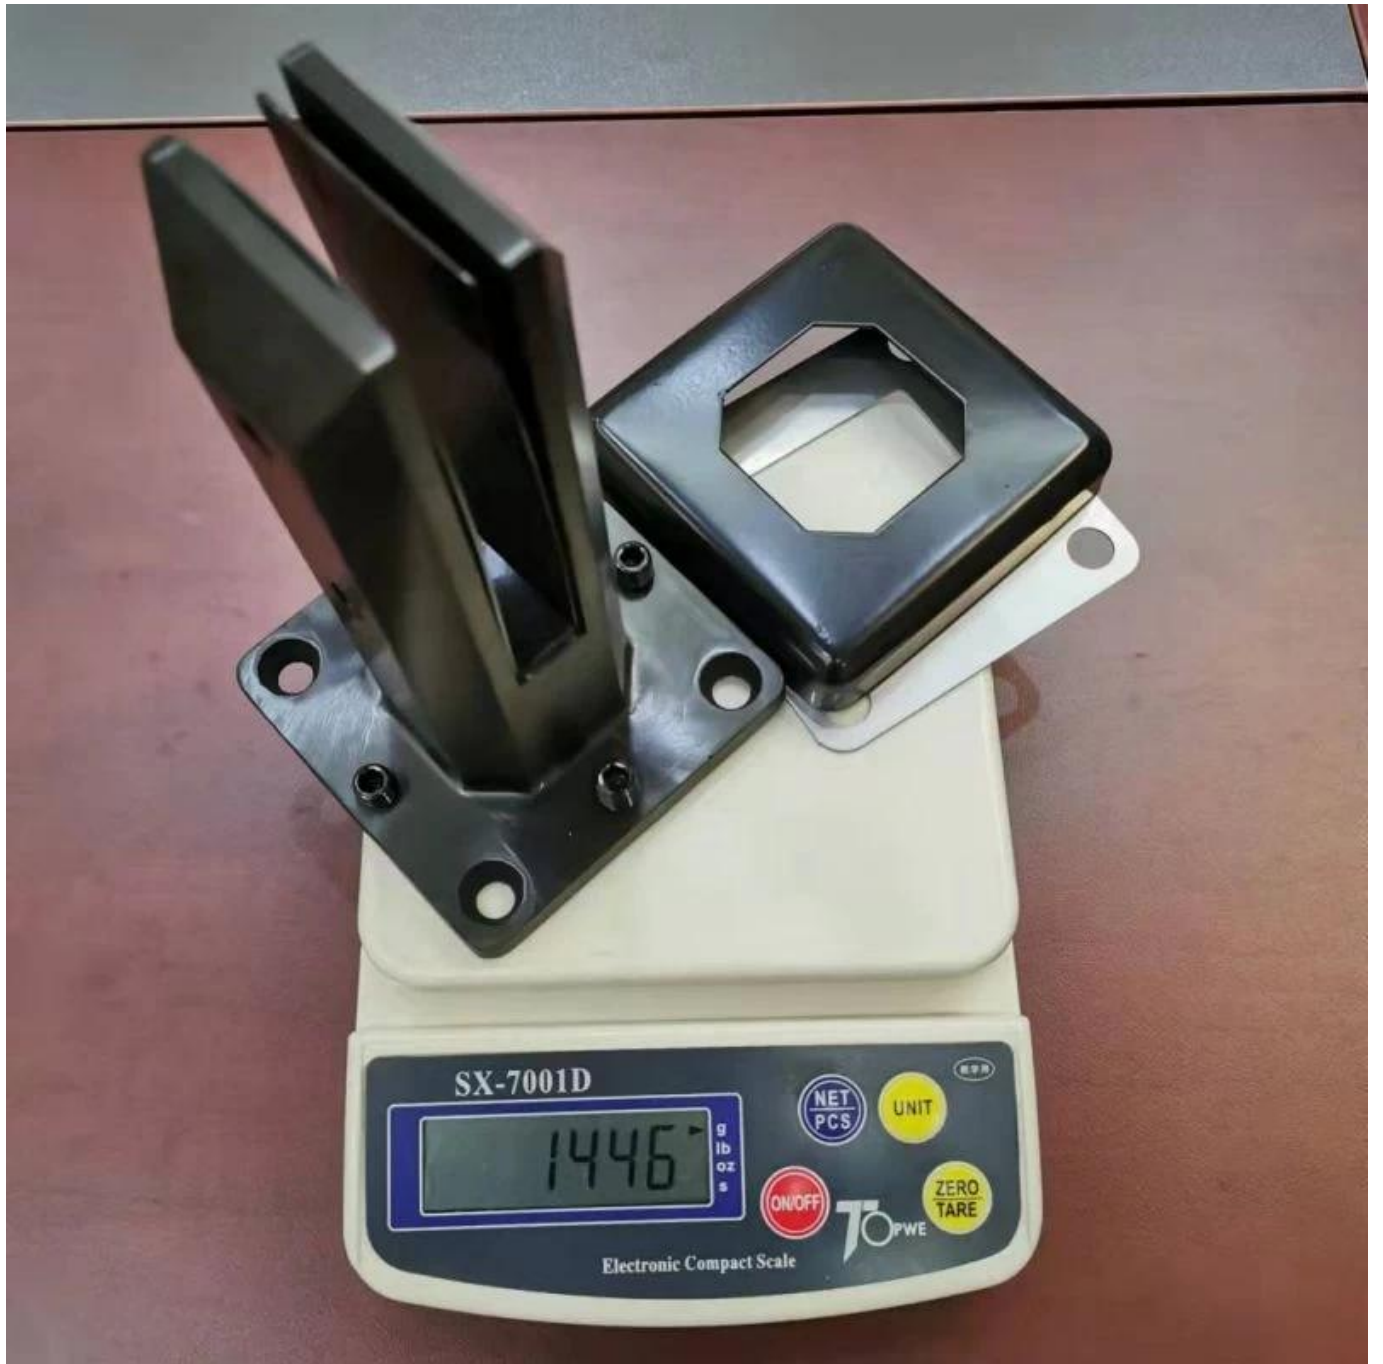

**Duplex 2205 Regulowany ze stali nierdzewnej Regulowany  
Spigotdłabezszkieletowypływaniebassenogrodzenie**

**Produkt pokazać**

**Satynowa powierzchnia**

**Matowa czarna powierzchnia**

**Techniczny rysunek**