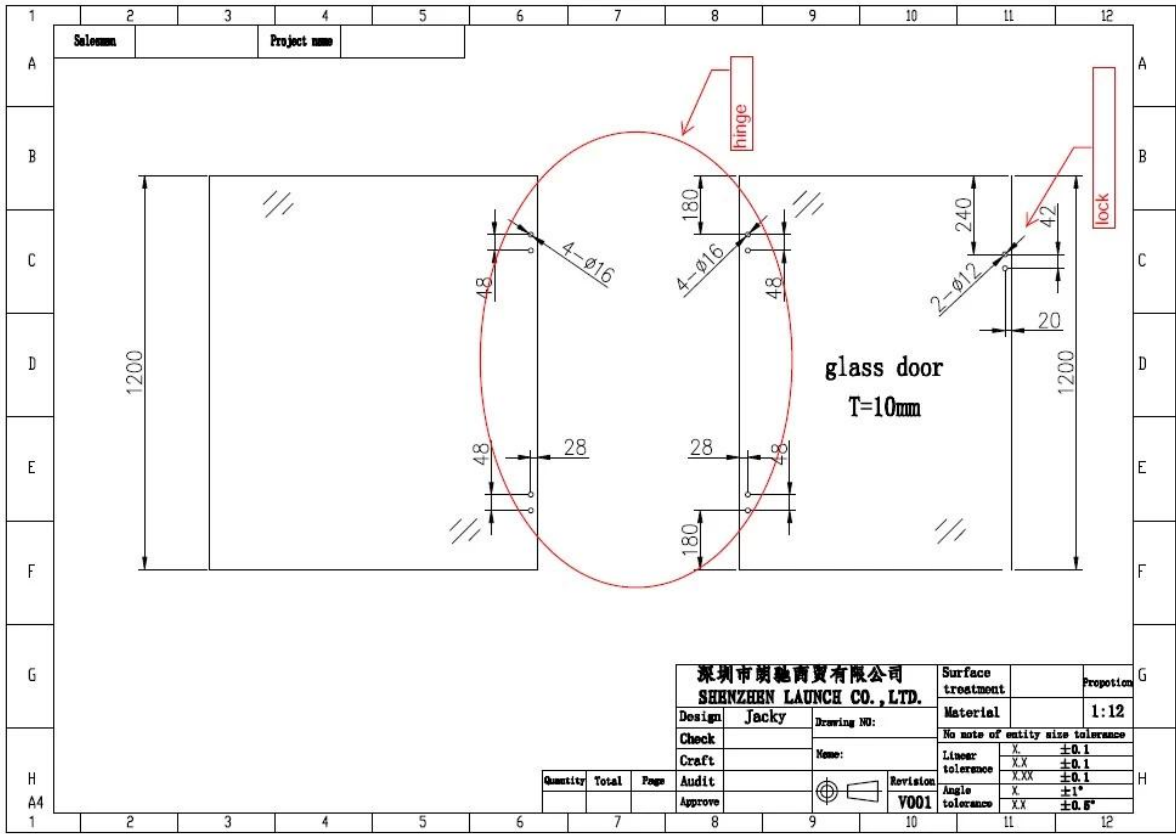

Uruchomienie Shenzhen zapewnia stal nierdzewna Duplex 2205 Basen Fence Glass Zatrask z silną odpornością na korozję na słone baseny, okolice morza.

DUPLEX 2205 Ogrodzenie basenowe Zatrask szklany, szkło do ściany ze stali nierdzewnej
Magnetyczna pokrywa

2205 Basen Fence Glass Will Dostępny -

Typ Duplex

Rysunki szklanych drzwi wymagane do szklanego zamka i szklanych zawiasów

深圳市朗馳商貿有限公司 SHENZHEN LAUNCH CO., LTD.		Surface treatment	Proportion
Design: Jacky	Drawing NO:	Material	1:12
Check	Name:	No note of entity size tolerance	
Craft		Linear tolerance	X ±0.1
		XX tolerance	±0.1
		XXX tolerance	±0.1
		Angle tolerance	X ±1°
		tolerance	XX ±0.5°