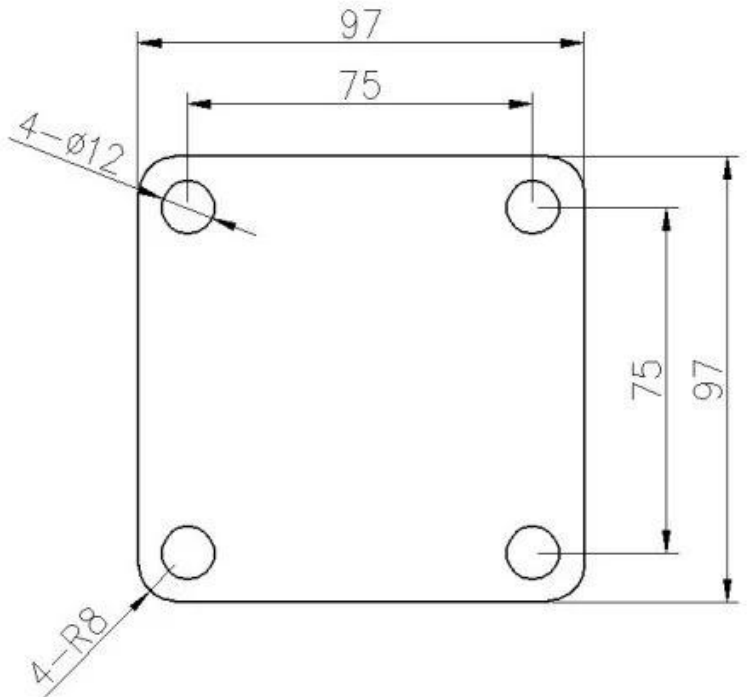

**Duplex 2205 Regulowany ze stali nierdzewnej Regulowany  
Spigot dla bezszkieletowego pływanicbasenogrodzenie**

**Produkt pokazać**

**Satynowa powierzchnia**

**Matowa czarna powierzchnia**

**Techniczny rysunek**