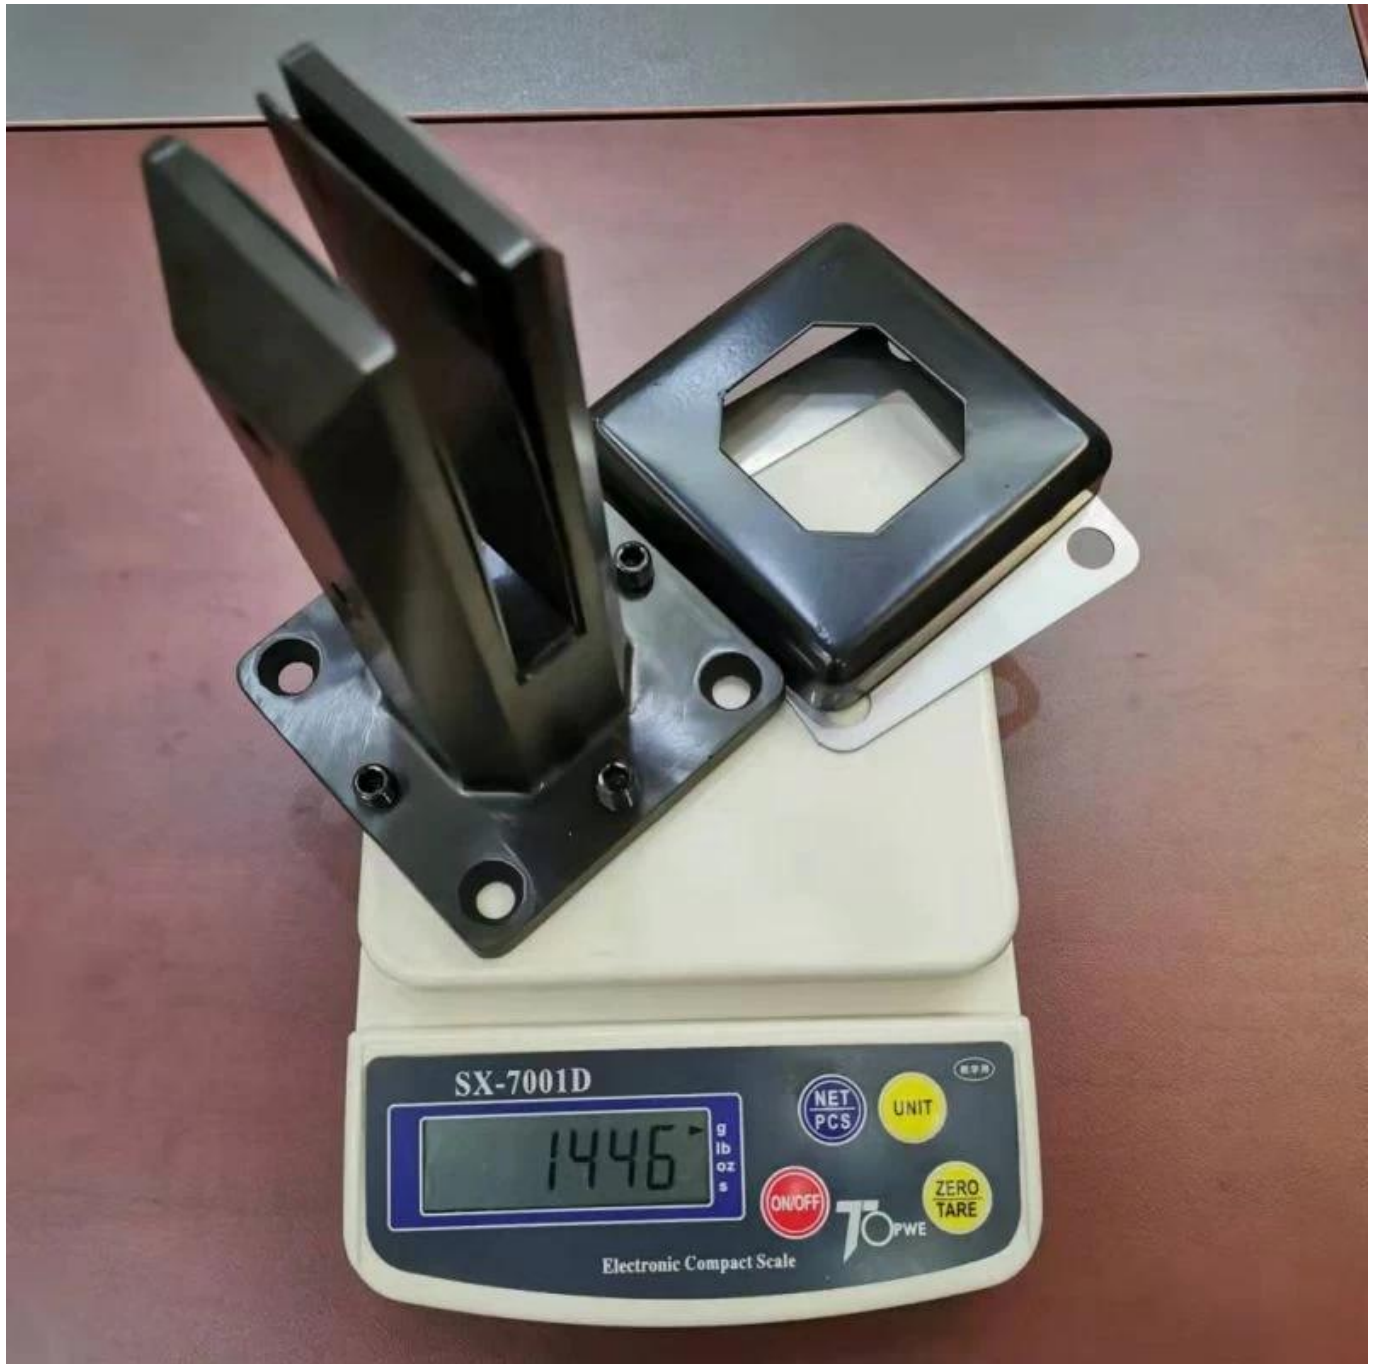

**Duplex 2205 Regulowany ze stali nierdzewnej Regulowany  
Spigot dla bezszkieletowego pływanicbasenogrodzenie**

**Produkt pokazać**

**Satynowa powierzchnia**

**Matowa czarna powierzchnia**

**Techniczny rysunek**