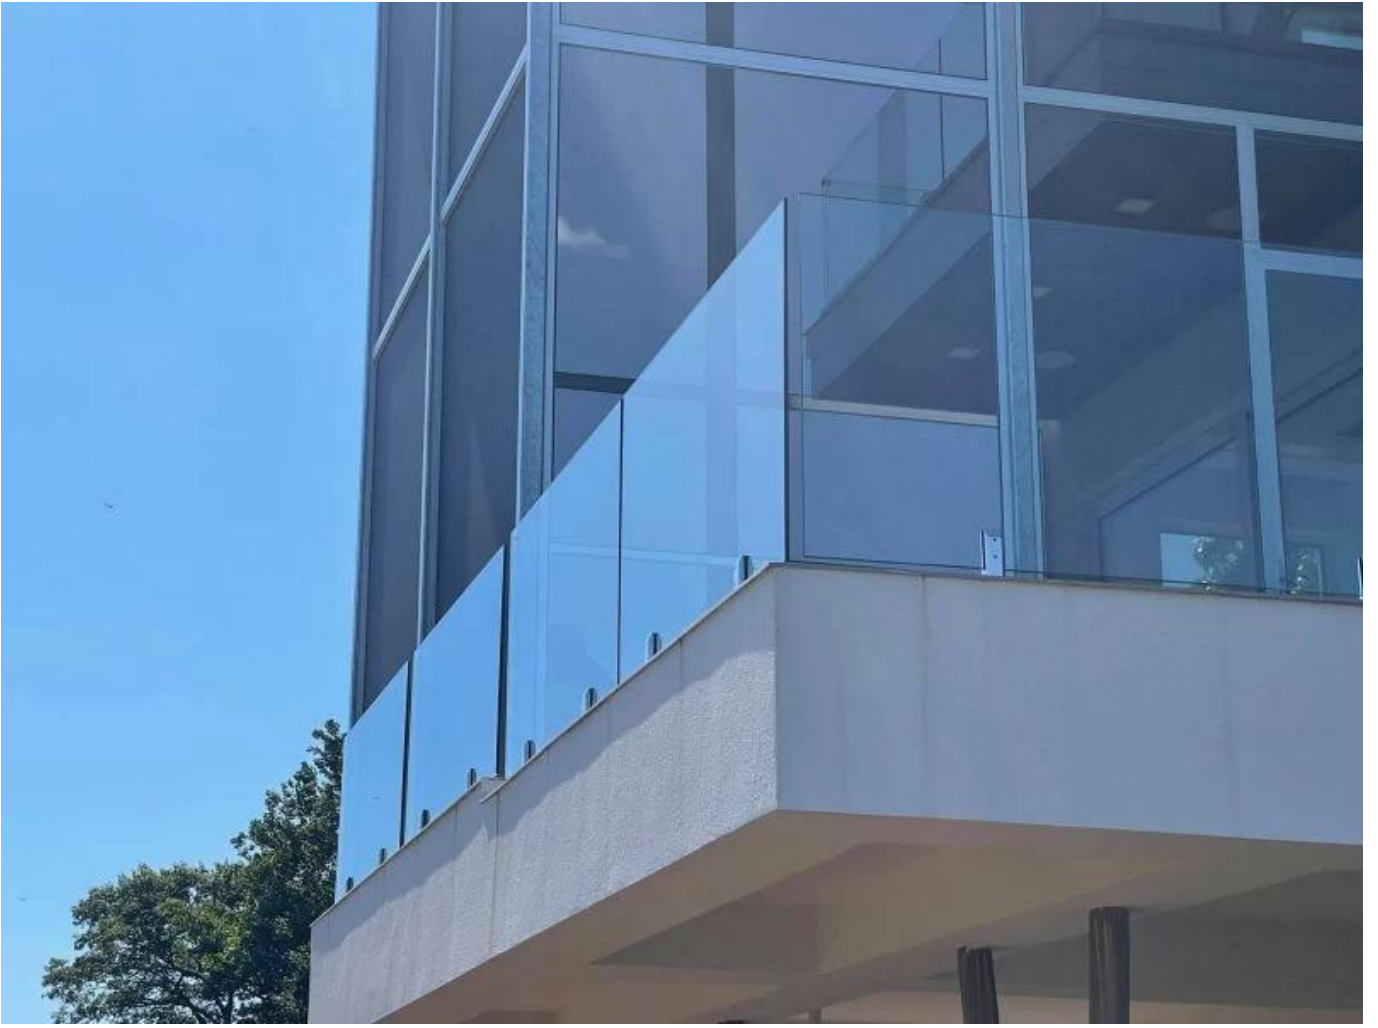

**Duplex 2205 Regulowany ze stali nierdzewnej Regulowany  
Spigot dla bezszkieletowego pływanicbasenogrodzenie**

**Produkt pokazać**

**Satynowa powierzchnia**

**Matowa czarna powierzchnia**

**Techniczny rysunek**

Zdjęcie aplikacji

**Inne powiązane klepki szklane**

Surface finish  
Satin

Surface finish  
Mirror

RBM

SBM

RCM

SCM