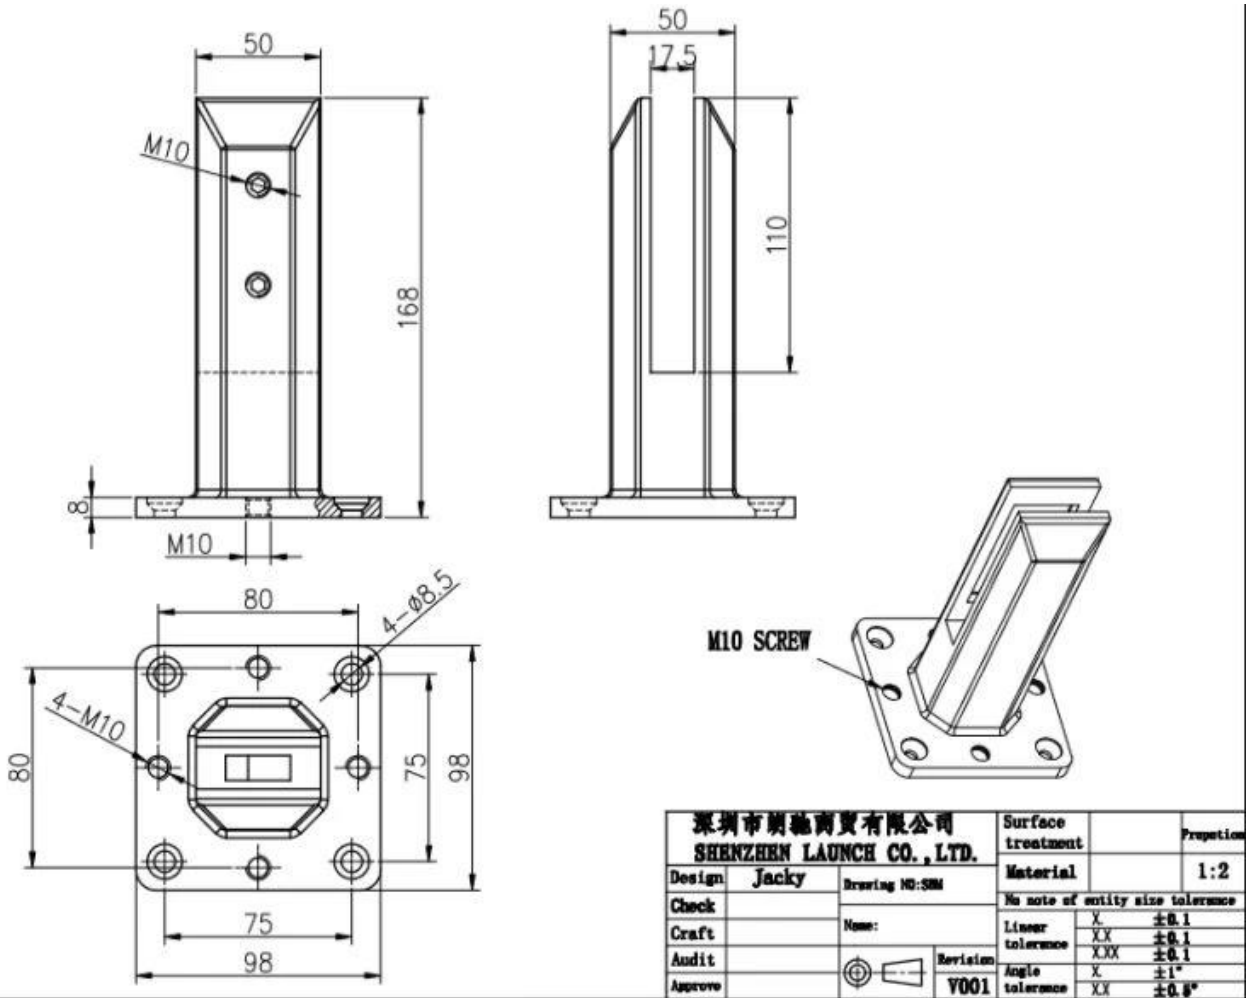

**Duplex 2205 Regulowany ze stali nierdzewnej Regulowany  
Spigot dla bezszkieletowego pływanicbasenogrodzenie**

**Produkt pokazać**

**Satynowa powierzchnia**

**Matowa czarna powierzchnia**

**Techniczny rysunek**