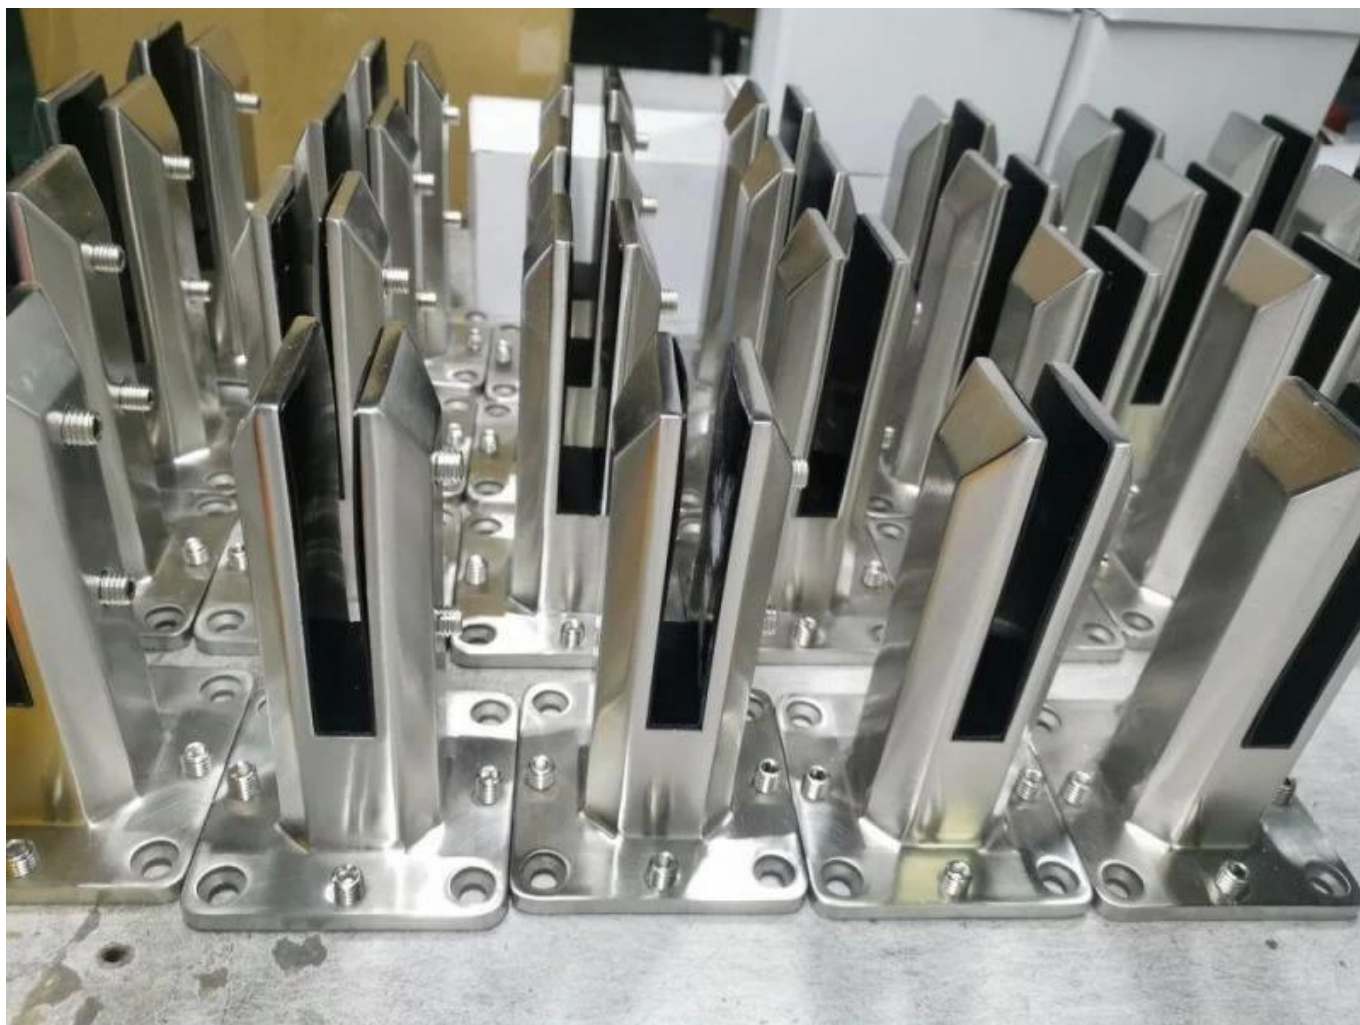

**Duplex 2205 Regulowany ze stali nierdzewnej Regulowany  
Spigot dla bezszkieletowego pływanicbasenogrodzenie**

**Produkt pokazać**

**Satynowa powierzchnia**

**Matowa czarna powierzchnia**

**Techniczny rysunek**

Zdjęcie aplikacji

**Inne powiązane klepki szklane**

Surface finish  
Satin

Surface finish  
Mirror

RBM

SBM

RCM

SCM