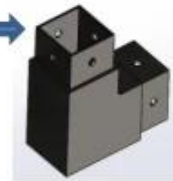

### Prawdziwe zdjęcie produktu wykończeniem różnicy

-Rurazłączewsatyna satynowa

-Rurazłączewpolerowana

- Rura łączewczarny proszek Powłoka

-Rurazłączewplaterowany złotem

**Dostępne wymiary, zwyczaj powitania.**

2-way tube connector

For tube dimensions Model  
40×20×1.5(mm) S400  
40×40×1.5(mm) S401  
50×50×1.5(mm) S501  
51×51×3.2(mm) S511  
25×25×1.2(mm) S251  
50×50×3.0(mm) S511A

3-way tube connector

For tube dimensions Model  
40×40×1.5(mm) S402  
51×51×3.2(mm) S512  
25×25×1.2(mm) S252  
50×50×3.0(mm) S512A